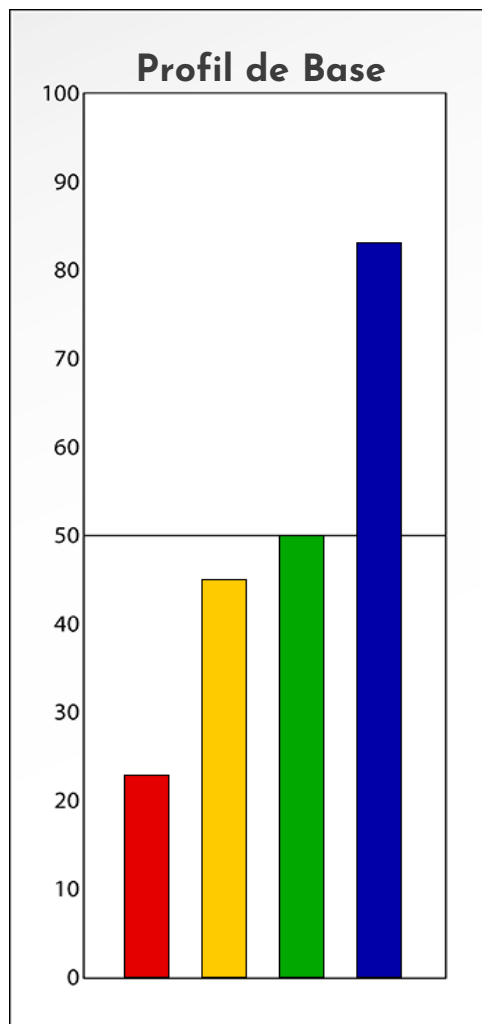

Synthèse du Bilan Évolutif de
Bastien GUILBAULT
07-05-2024

PROFIL DE PHASE
Bastien GUILBAULT
07-05-2024

Indicateurs Nuances®

Phase

Bastien GUILBAULT

07-05-2024

- Émotions de Phase : ● ● ●
- Pensées de Phase : ■ ■ ■
- △ Action de Phase : ▲ ▲ ▲

PROFIL DE BASE
Bastien GUILBAULT
07-05-2024

Indicateurs Nuances®

Base

Bastien GUILBAULT

07-05-2024

- Émotions de Base : ● ● ●
- Pensées de Base : ■ ■ ■
- ▲ Actions de Base : ▲ ▲ ▲

COMPARAISON BASE/PHASE

Bastien GUILBAULT

07-05-2024

Résumé Base/Phase
Bastien GUILBAULT
07-05-2024

 **Profil de Base**  **Profil de Phase**

Indicateurs Nuances®

Base et Phase

Bastien GUILBAULT

07-05-2024

- Émotions de Base : ● ● ●
- Pensées de Base : ■ ■ ■
- ▲ Actions de Base : ▲ ▲ ▲