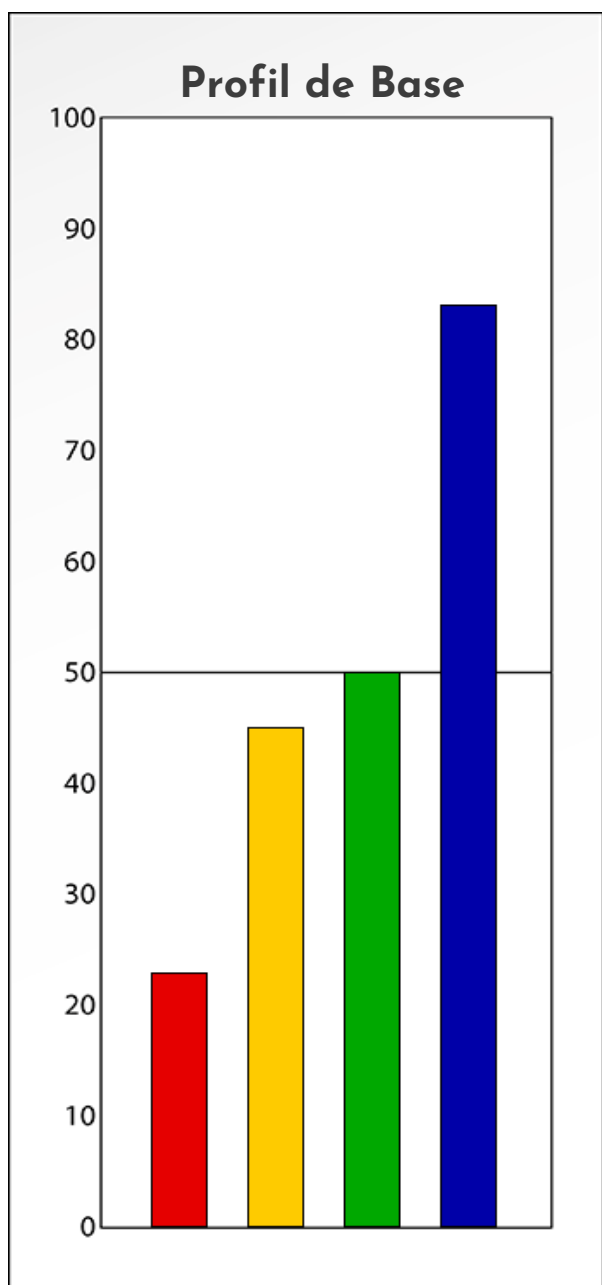

Synthèse du Bilan Évolutif de
Bastien GUILBAULT
07-05-2024

PROFIL DE PHASE
Bastien GUILBAULT
07-05-2024

Indicateurs Nuances®

Phase

Bastien GUILBAULT

07-05-2024

- Émotions de Phase : ● ● ●
- Pensées de Phase : ■ ■ ■
- △ Action de Phase : ▲ ▲ ▲

PROFIL DE BASE
Bastien GUILBAULT
07-05-2024

Indicateurs Nuances®

Base

Bastien GUILBAULT

07-05-2024

- Émotions de Base : ● ● ●
- Pensées de Base : ■ ■ ■
- ▲ Actions de Base : ▲ ▲ ▲

COMPARAISON BASE/PHASE

Bastien GUILBAULT