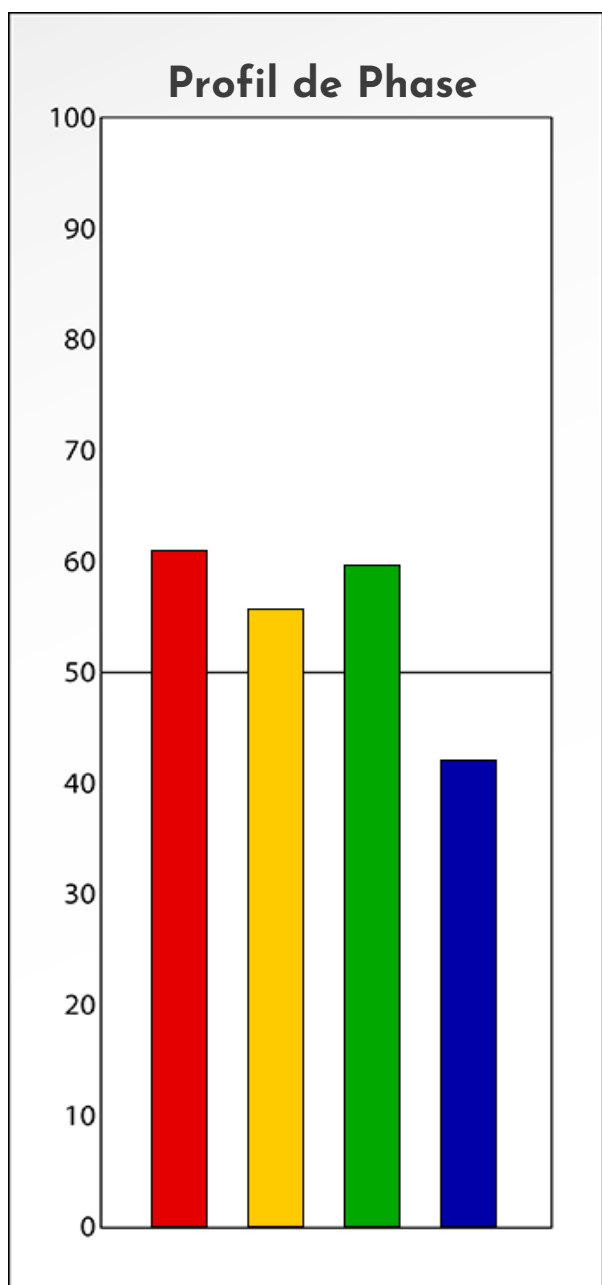

Synthèse du Bilan Évolutif de
Bastien GUILBAULT
07-05-2024

PROFIL DE PHASE
Bastien GUILBAULT
07-05-2024

Indicateurs Nuances®

Phase

Bastien GUILBAULT

07-05-2024

- Émotions de Phase : ● ● ●
- Pensées de Phase : ■ ■ ■
- △ Action de Phase : ▲ ▲ ▲

PROFIL DE BASE
Bastien GUILBAULT
07-05-2024

Indicateurs Nuances®

Base

Bastien GUILBAULT

07-05-2024

- Émotions de Base : ● ● ●
- Pensées de Base : ■ ■ ■
- ▲ Actions de Base : ▲ ▲ ▲

COMPARAISON BASE/PHASE

Bastien GUILBAULT