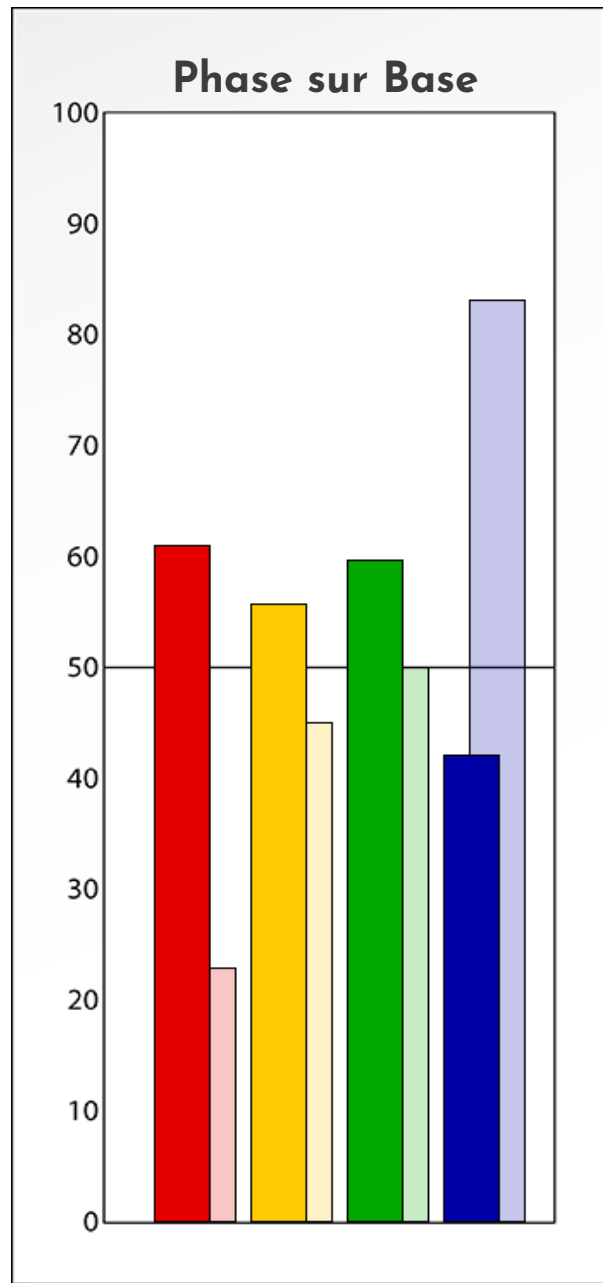

Synthèse du Bilan Évolutif de
Bastien GUILBAULT
07-05-2024

PROFIL DE PHASE
Bastien GUILBAULT
07-05-2024

Indicateurs Nuances®

Phase

Bastien GUILBAULT

07-05-2024

- Émotions de Phase : ● ● ●
- Pensées de Phase : ■ ■ ■
- △ Action de Phase : ▲ ▲ ▲

PROFIL DE BASE
Bastien GUILBAULT
07-05-2024

Indicateurs Nuances®

Base

Bastien GUILBAULT

07-05-2024

- Émotions de Base : ● ● ●
- Pensées de Base : ■ ■ ■
- ▲ Actions de Base : ▲ ▲ ▲

COMPARAISON BASE/PHASE

Bastien GUILBAULT

07-05-2024

Résumé Base/Phase
Bastien GUILBAULT
07-05-2024

 **Profil de Base**  **Profil de Phase**

Indicateurs Nuances®

Base et Phase

Bastien GUILBAULT

07-05-2024

- Émotions de Base : ● ● ●
- Pensées de Base : ■ ■ ■
- ▲ Actions de Base : ▲ ▲ ▲