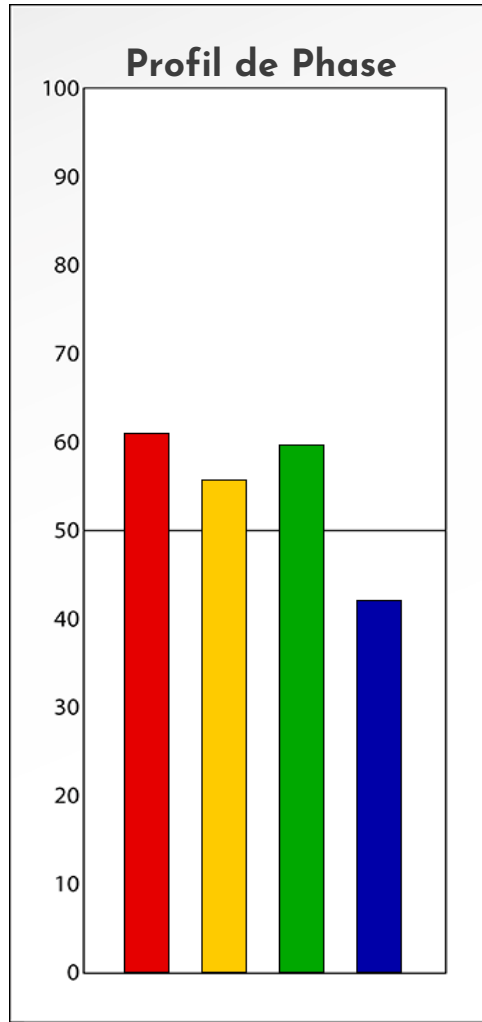

Synthèse du Bilan Évolutif de
Bastien GUILBAULT
07-05-2024

PROFIL DE PHASE
Bastien GUILBAULT
07-05-2024

Indicateurs Nuances®

Phase

Bastien GUILBAULT

07-05-2024

- Émotions de Phase : ● ● ●
- Pensées de Phase : ■ ■ ■
- △ Action de Phase : ▲ ▲ ▲

PROFIL DE BASE
Bastien GUILBAULT
07-05-2024

Indicateurs Nuances®

Base

Bastien GUILBAULT

07-05-2024

- Émotions de Base : ● ● ●
- Pensées de Base : ■ ■ ■
- ▲ Actions de Base : ▲ ▲ ▲

COMPARAISON BASE/PHASE

Bastien GUILBAULT