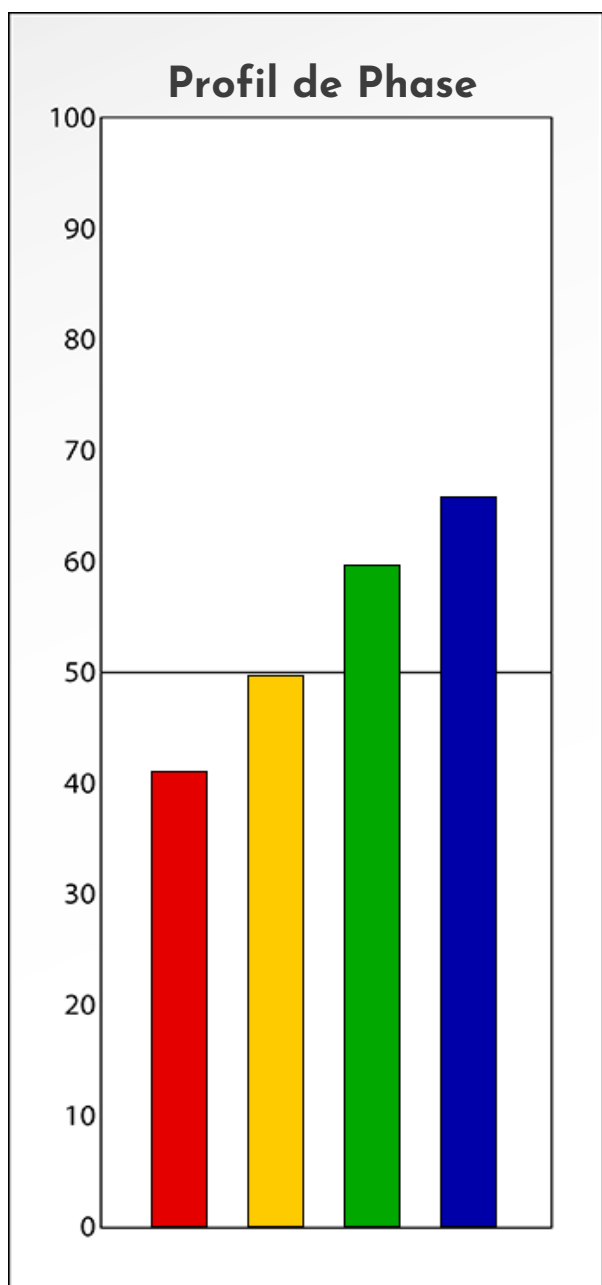

Synthèse du Bilan Évolutif de
Alicia Thirion
28-02-2026

PROFIL DE PHASE

Alicia Thirion

28-02-2026

Indicateurs Nuances®

Phase

Alicia Thirion

28-02-2026

- Émotions de Phase : ● ● ●
- Pensées de Phase : ■ ■ ■
- △ Action de Phase : ▲ ▲ ▲

PROFIL DE BASE

Alicia Thirion

28-02-2026

Indicateurs Nuances®

Base

Alicia Thirion

28-02-2026