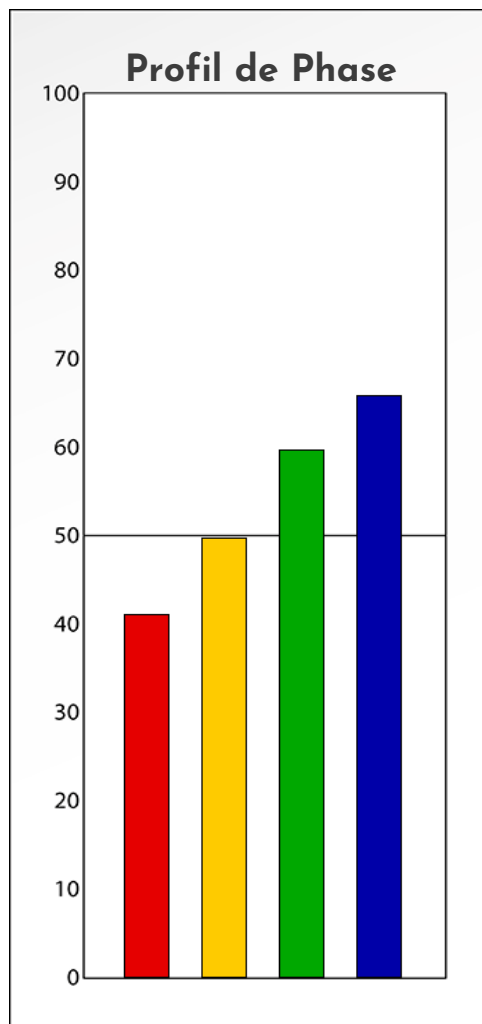

Synthèse du Bilan Évolutif de
Alicia Thirion
28-02-2026

PROFIL DE PHASE

Alicia Thirion

28-02-2026

Indicateurs Nuances®

Phase

Alicia Thirion

28-02-2026

- Émotions de Phase : ● ● ●
- Pensées de Phase : ■ ■ ■
- △ Action de Phase : ▲ ▲ ▲

PROFIL DE BASE

Alicia Thirion

28-02-2026

Indicateurs Nuances®

Base

Alicia Thirion

28-02-2026