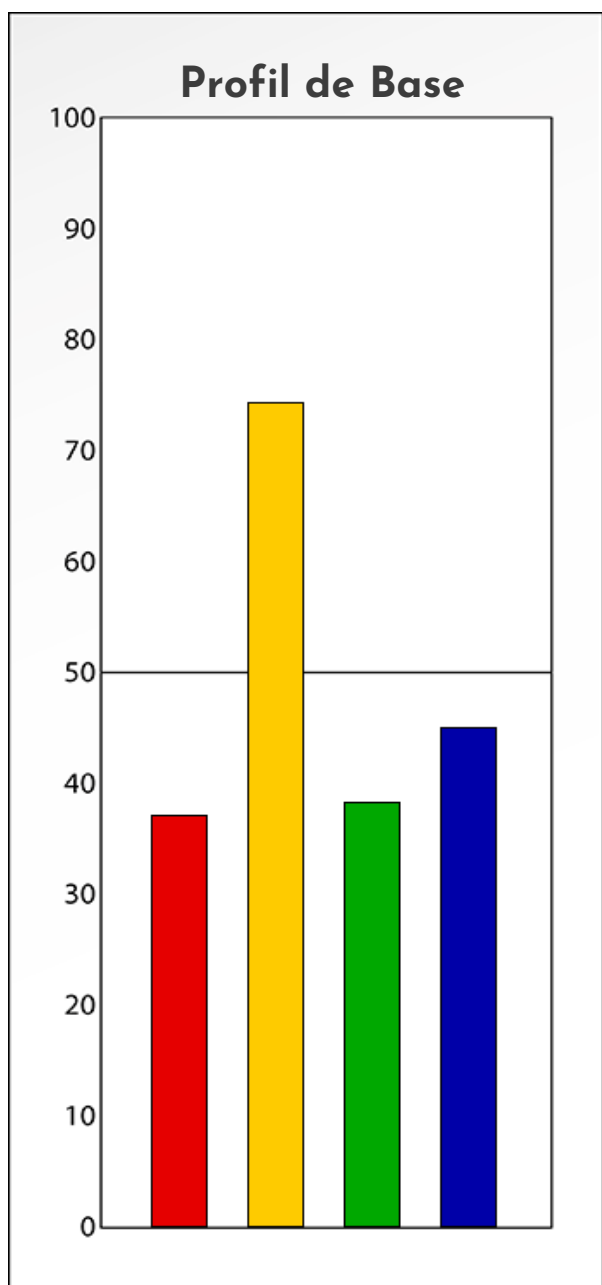

Synthèse du Bilan Évolutif de
Alicia Thirion
28-02-2026

PROFIL DE PHASE

Alicia Thirion

28-02-2026

Indicateurs Nuances®

Phase

Alicia Thirion

28-02-2026

- Émotions de Phase : ● ● ●
- Pensées de Phase : ■ ■ ■
- △ Action de Phase : ▲ ▲ ▲

PROFIL DE BASE

Alicia Thirion

28-02-2026

Indicateurs Nuances®

Base

Alicia Thirion

28-02-2026