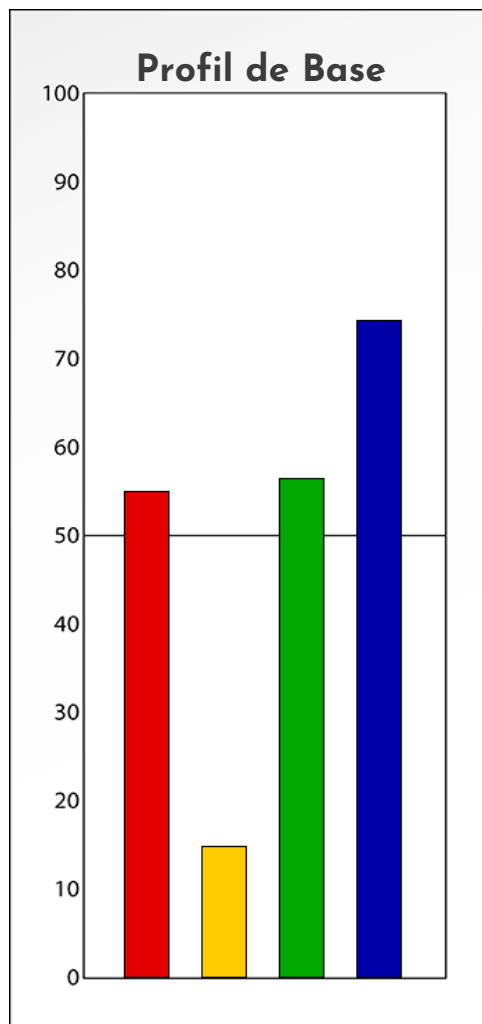

Synthèse du Bilan Évolutif de 06-11-2024

PROFIL DE PHASE

06-11-2024

Indicateurs Nuances®

Phase

06-11-2024

- Émotions de Phase : ● ● ●
- Pensées de Phase : ■ ■ ■
- △ Action de Phase : ▲ ▲ ▲

PROFIL DE BASE

06-11-2024

Indicateurs Nuances®

Base

06-11-2024

- Émotions de Base : ● ● ●
- Pensées de Base : ■ ■ ■
- ▲ Actions de Base : ▲ ▲ ▲

COMPARAISON BASE/PHASE

06-11-2024

Résumé Base/Phase

06-11-2024

 Profil de Base

 Profil de Phase

Indicateurs Nuances®

Base et Phase

06-11-2024

- Émotions de Base : ● ● ●
- Pensées de Base : ■ ■ ■
- ▲ Actions de Base : ▲ ▲ ▲

- Émotions de Phase : ○ ○ ○
- Pensées de Phase : □ □ □
- △ Action de Phase : △ ▲ ▲