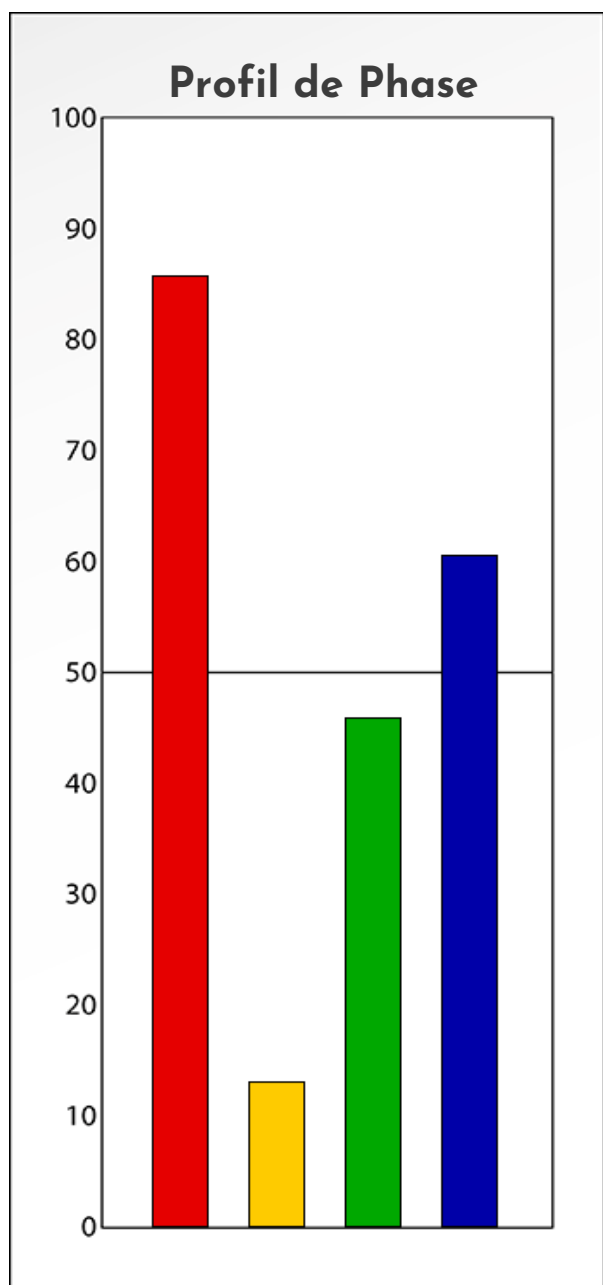

Synthèse du Bilan Évolutif de 06-11-2024

PROFIL DE PHASE

06-11-2024

Indicateurs Nuances®

Phase

06-11-2024

- Émotions de Phase : ● ● ●
- Pensées de Phase : ■ ■ ■
- △ Action de Phase : ▲ ▲ ▲

PROFIL DE BASE

06-11-2024

Indicateurs Nuances®

Base

06-11-2024

- Émotions de Base : ● ● ●
- Pensées de Base : ■ ■ ■
- ▲ Actions de Base : ▲ ▲ ▲

COMPARAISON BASE/PHASE

06-11-2024

Résumé Base/Phase

06-11-2024

 Profil de Base

 Profil de Phase

Indicateurs Nuances®

Base et Phase

06-11-2024

- Émotions de Base : ● ● ●
- Pensées de Base : ■ ■ ■
- ▲ Actions de Base : ▲ ▲ ▲

- Émotions de Phase : ○ ○ ○
- Pensées de Phase : □ □ □
- △ Action de Phase : △ ▲ ▲