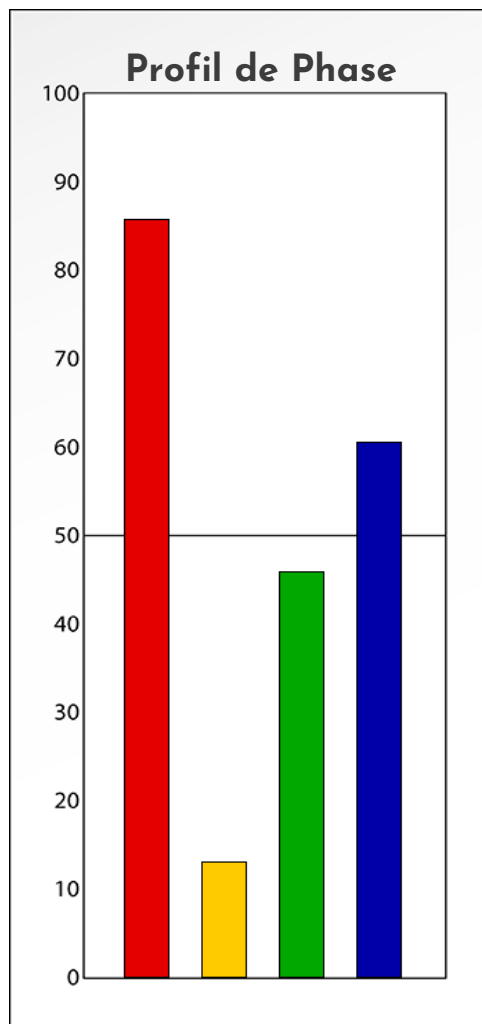

Synthèse du Bilan Évolutif de 06-11-2024

PROFIL DE PHASE

06-11-2024

Indicateurs Nuances®

Phase

06-11-2024

- Émotions de Phase : ● ● ●
- Pensées de Phase : ■ ■ ■
- △ Action de Phase : ▲ ▲ ▲

PROFIL DE BASE

06-11-2024

Indicateurs Nuances®

Base

06-11-2024

- Émotions de Base : ● ● ●
- Pensées de Base : ■ ■ ■
- ▲ Actions de Base : ▲ ▲ ▲

COMPARAISON BASE/PHASE

06-11-2024

Résumé Base/Phase