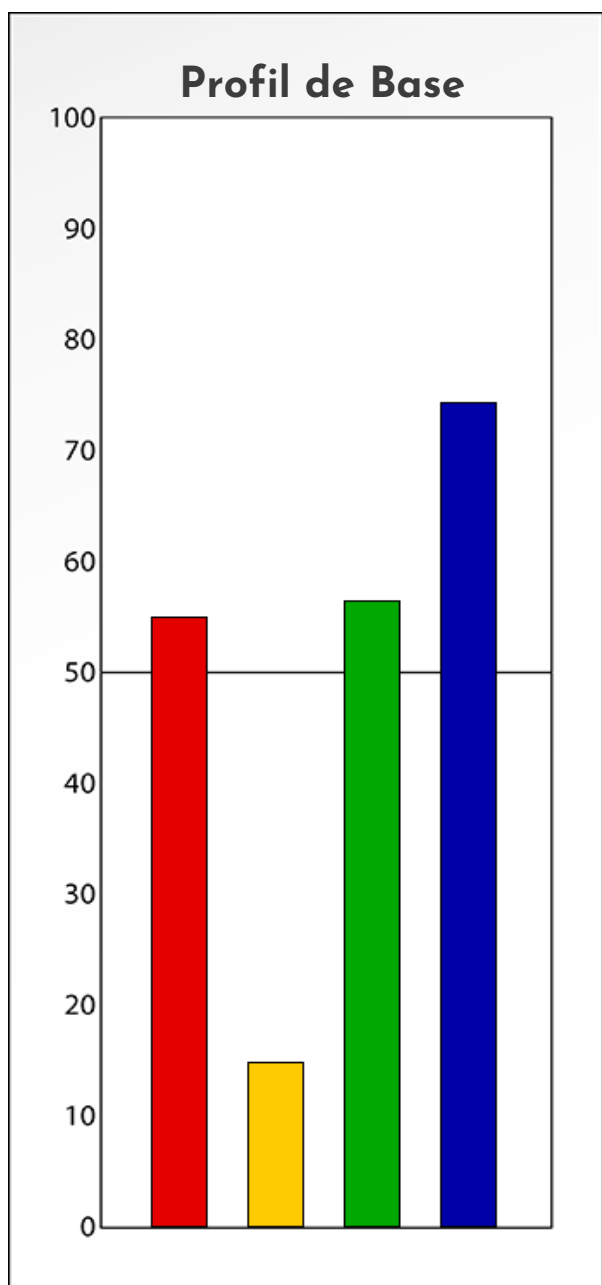

Synthèse du Bilan Évolutif de 06-11-2024

PROFIL DE PHASE

06-11-2024

Indicateurs Nuances®

Phase

06-11-2024

- Émotions de Phase : ● ● ●
- Pensées de Phase : ■ ■ ■
- △ Action de Phase : ▲ ▲ ▲

PROFIL DE BASE

06-11-2024

Indicateurs Nuances®

Base

06-11-2024

- Émotions de Base : ● ● ●
- Pensées de Base : ■ ■ ■
- ▲ Actions de Base : ▲ ▲ ▲

COMPARAISON BASE/PHASE

06-11-2024

Résumé Base/Phase

06-11-2024

 Profil de Base

 Profil de Phase

Indicateurs Nuances®

Base et Phase

06-11-2024

- Émotions de Base : ● ● ●
- Pensées de Base : ■ ■ ■
- ▲ Actions de Base : ▲ ▲ ▲

- Émotions de Phase : ○ ○ ○
- Pensées de Phase : □ □ □
- △ Action de Phase : △ ▲ ▲