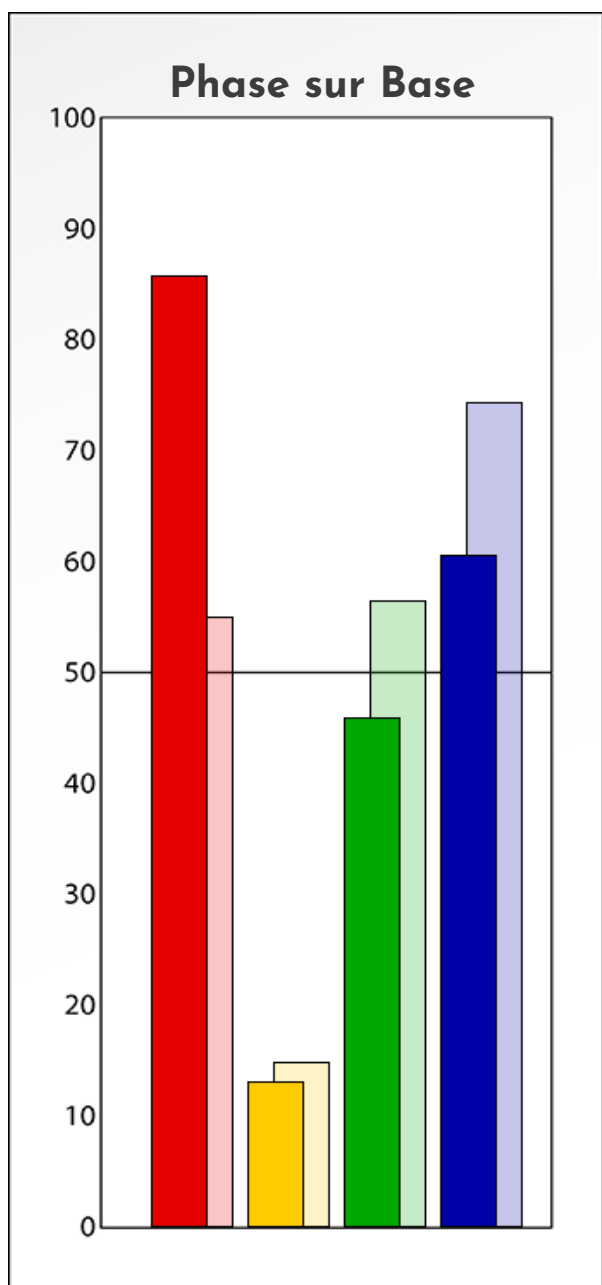

Synthèse du Bilan Évolutif de 06-11-2024

PROFIL DE PHASE

06-11-2024

Indicateurs Nuances®

Phase

06-11-2024

- Émotions de Phase : ● ● ●
- Pensées de Phase : ■ ■ ■
- △ Action de Phase : ▲ ▲ ▲

PROFIL DE BASE

06-11-2024

Indicateurs Nuances®

Base

06-11-2024

- Émotions de Base : ● ● ●
- Pensées de Base : ■ ■ ■
- ▲ Actions de Base : ▲ ▲ ▲

COMPARAISON BASE/PHASE

06-11-2024

Résumé Base/Phase

06-11-2024

 Profil de Base

 Profil de Phase

Indicateurs Nuances®

Base et Phase

06-11-2024

- Émotions de Base : ● ● ●
- Pensées de Base : ■ ■ ■
- ▲ Actions de Base : ▲ ▲ ▲

- Émotions de Phase : ○ ○ ○
- Pensées de Phase : □ □ □
- △ Action de Phase : △ ▲ ▲