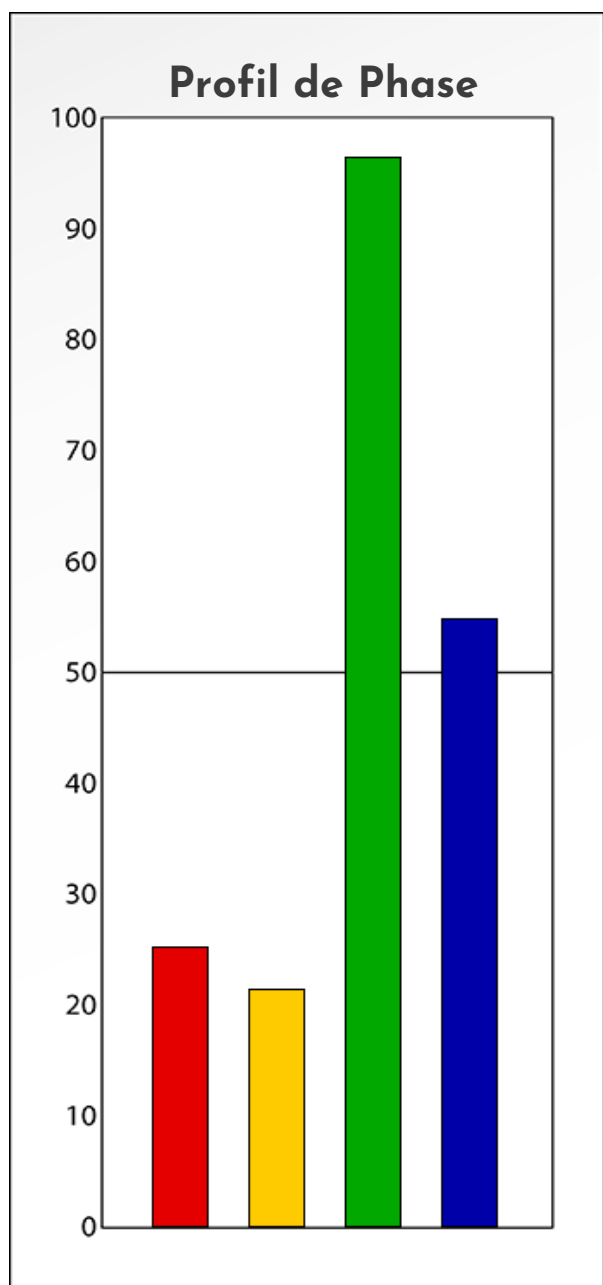

Synthèse du Bilan Évolutif de
Profil Anonyme
08-12-2023

PROFIL DE PHASE

Profil Anonyme

08-12-2023

Indicateurs Nuances®

Phase

Profil Anonyme

08-12-2023

- Émotions de Phase : ● ● ●
- Pensées de Phase : ■ ■ ■
- △ Action de Phase : ▲ ▲ ▲

PROFIL DE BASE

Profil Anonyme

08-12-2023

Indicateurs Nuances®

Base

Profil Anonyme

08-12-2023