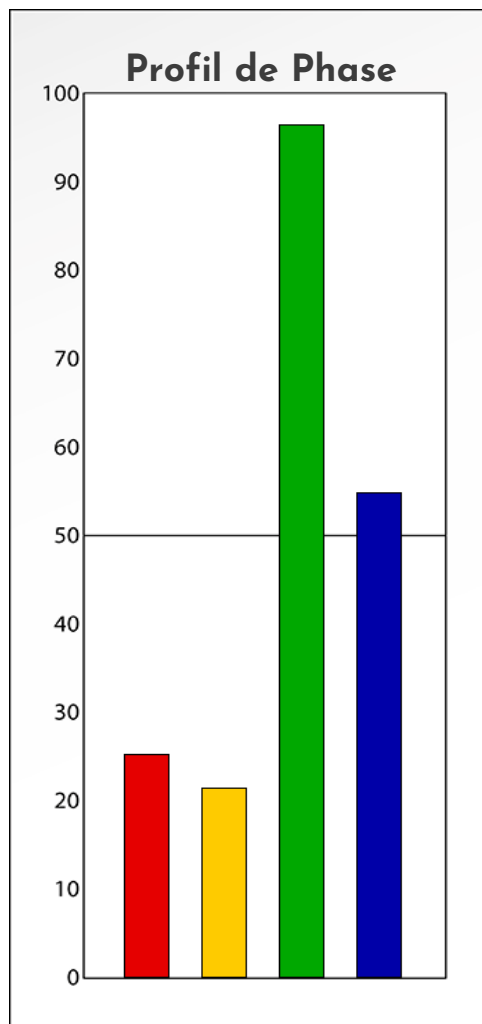

Synthèse du Bilan Évolutif de
Profil Anonyme
08-12-2023

PROFIL DE PHASE

Profil Anonyme

08-12-2023

Indicateurs Nuances®

Phase

Profil Anonyme

08-12-2023

- Émotions de Phase : ● ● ●
- Pensées de Phase : ■ ■ ■
- △ Action de Phase : ▲ ▲ ▲

PROFIL DE BASE

Profil Anonyme

08-12-2023

Indicateurs Nuances®

Base

Profil Anonyme

08-12-2023