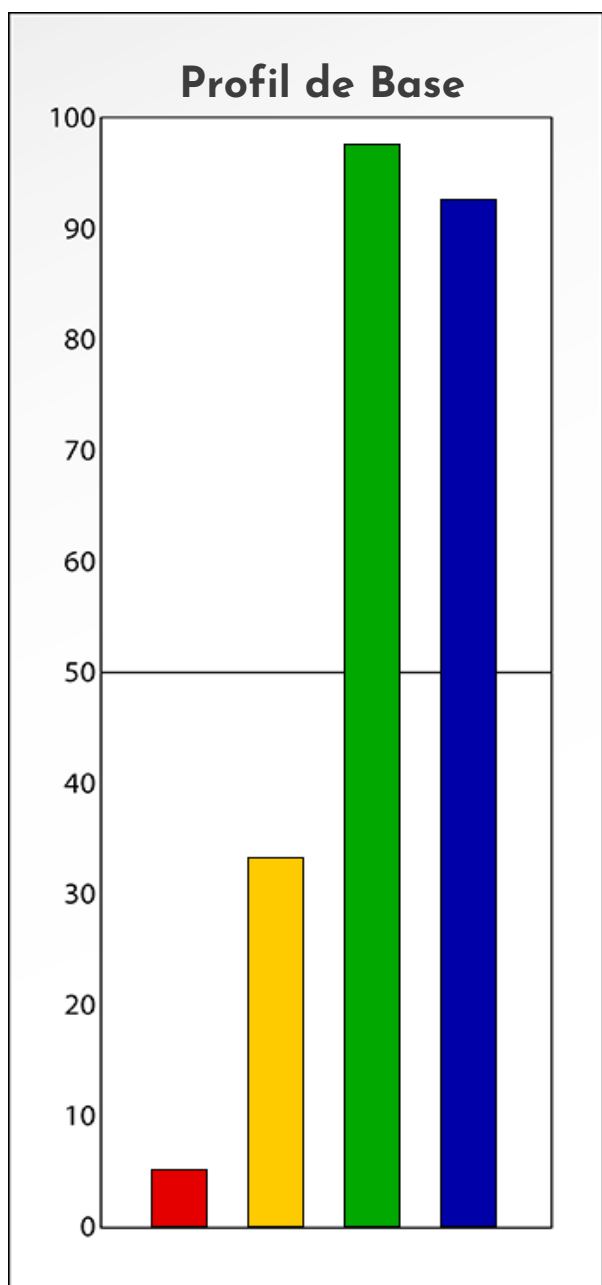

Synthèse du Bilan Évolutif de
Profil Anonyme
08-12-2023

PROFIL DE PHASE

Profil Anonyme

08-12-2023

Indicateurs Nuances®

Phase

Profil Anonyme

08-12-2023

- Émotions de Phase : ● ● ●
- Pensées de Phase : ■ ■ ■
- △ Action de Phase : ▲ ▲ ▲

PROFIL DE BASE

Profil Anonyme

08-12-2023

Indicateurs Nuances®

Base

Profil Anonyme

08-12-2023