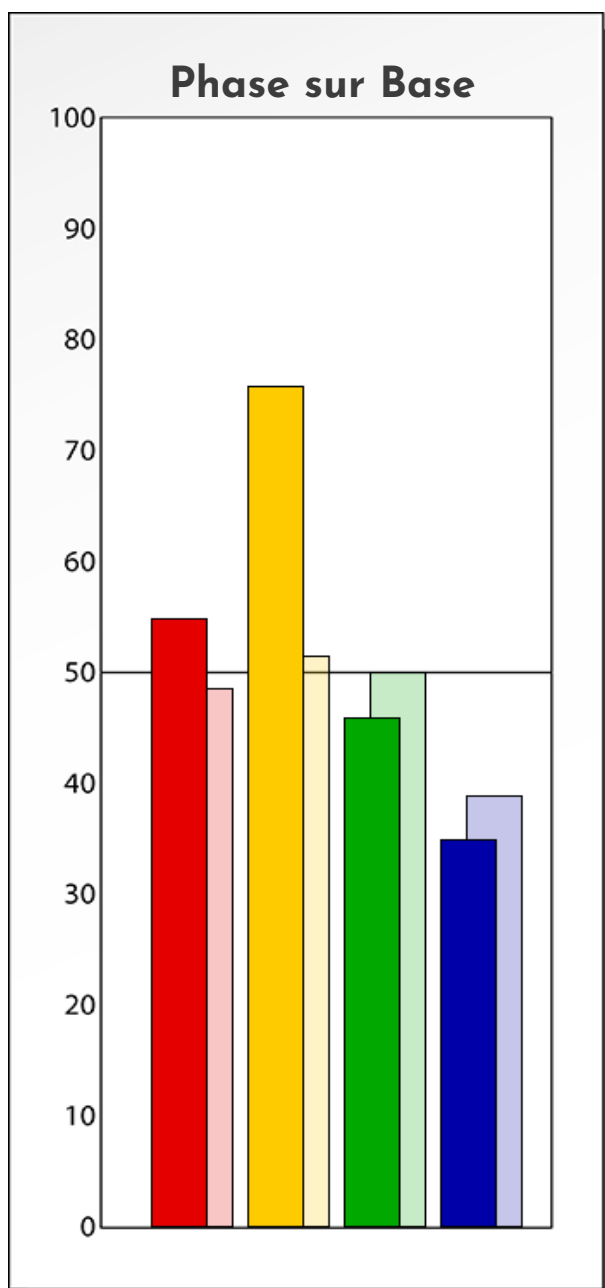

- Émotions de Phase : ● ● ●
- Pensées de Phase : ■ ■ ■
- △ Action de Phase : ▲ ▲ ▲

PROFIL DE BASE
Nanou Everarts
03-03-2026

Indicateurs Nuances®

Base

Nanou Everarts

03-03-2026

- Émotions de Base : ● ● ●
- Pensées de Base : ■ ■ ■
- ▲ Actions de Base : ▲ ▲ ▲

COMPARAISON BASE/PHASE

Nanou Everarts

03-03-2026

Résumé Base/Phase

Nanou Everarts

03-03-2026

 **Profil de Base**

 **Profil de Phase**