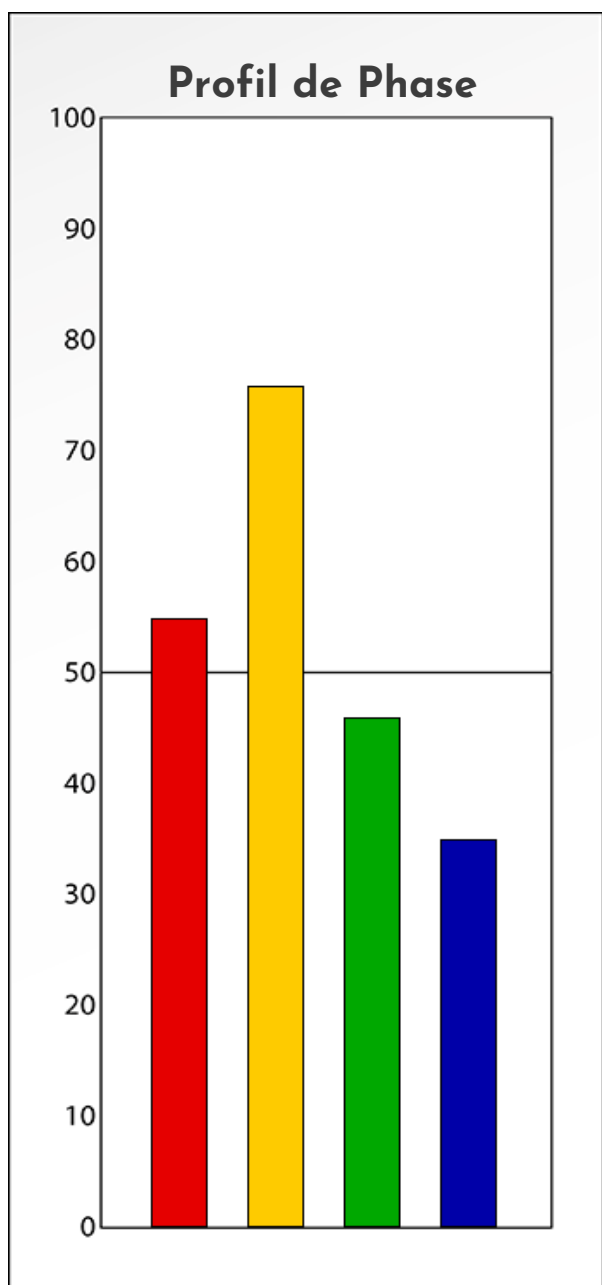

Synthèse du Bilan Évolutif de
Nanou Everarts
03-03-2026

PROFIL DE PHASE

Nanou Everarts

03-03-2026

Indicateurs Nuances®

Phase

Nanou Everarts

03-03-2026

- Émotions de Phase : ● ● ●
- Pensées de Phase : ■ ■ ■
- △ Action de Phase : ▲ ▲ ▲

PROFIL DE BASE
Nanou Everarts
03-03-2026

Indicateurs Nuances®

Base

Nanou Everarts

03-03-2026

- Émotions de Base : ● ● ●
- Pensées de Base : ■ ■ ■
- ▲ Actions de Base : ▲ ▲ ▲