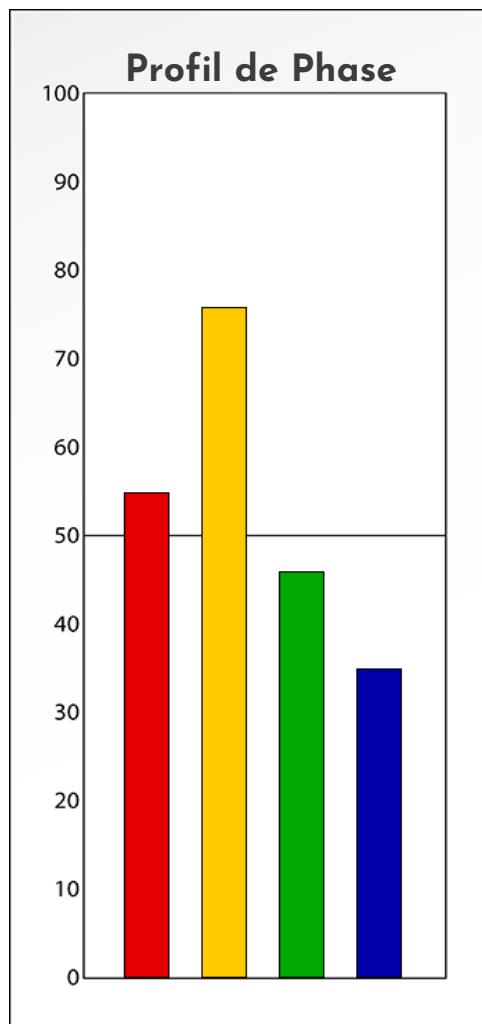

Synthèse du Bilan Évolutif de
Nanou Everarts
03-03-2026

PROFIL DE PHASE

Nanou Everarts

03-03-2026

Indicateurs Nuances®

Phase

Nanou Everarts

03-03-2026

- Émotions de Phase : ● ● ●
- Pensées de Phase : ■ ■ ■
- △ Action de Phase : ▲ ▲ ▲

PROFIL DE BASE
Nanou Everarts
03-03-2026

Indicateurs Nuances®

Base

Nanou Everarts

03-03-2026

- Émotions de Base : ● ● ●
- Pensées de Base : ■ ■ ■
- ▲ Actions de Base : ▲ ▲ ▲