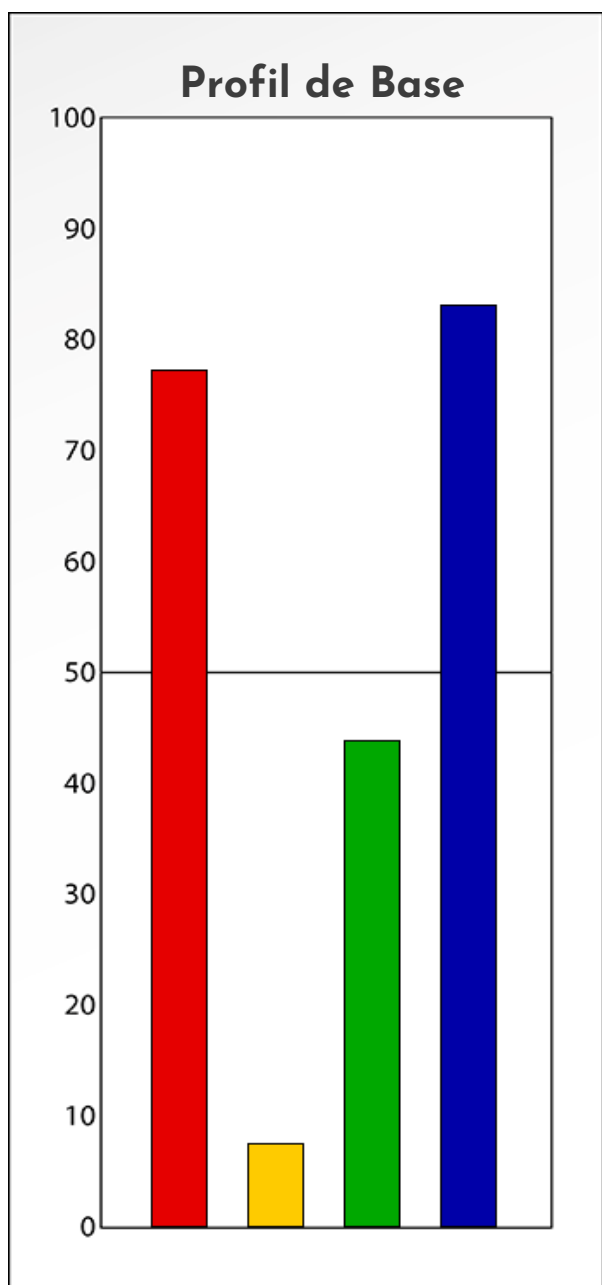

Synthèse du Bilan Évolutif de
Profil Anonyme
03-11-2025

PROFIL DE PHASE

Profil Anonyme

03-11-2025

Indicateurs Nuances®

Phase

Profil Anonyme

03-11-2025

- Émotions de Phase : ● ● ●
- Pensées de Phase : ■ ■ ■
- △ Action de Phase : ▲ ▲ ▲

PROFIL DE BASE

Profil Anonyme

03-11-2025

Indicateurs Nuances®

Base

Profil Anonyme

03-11-2025