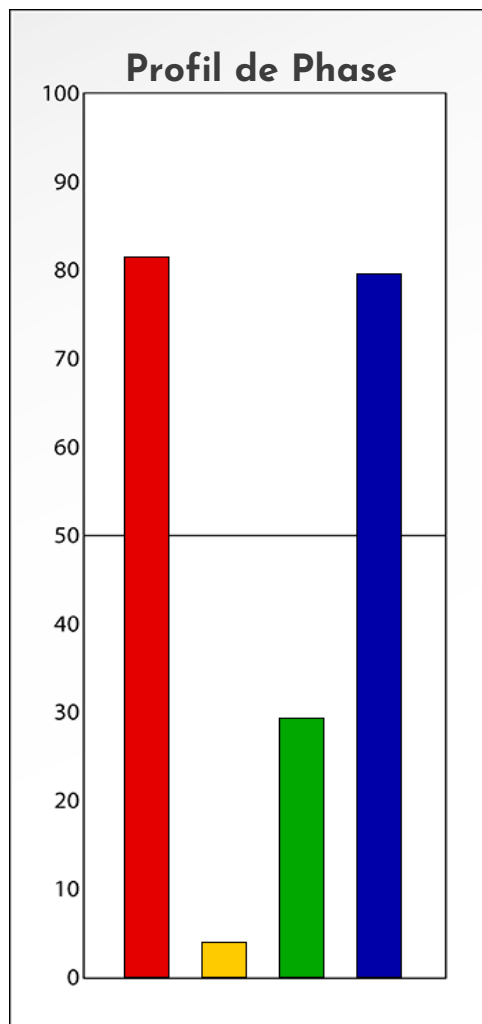

Synthèse du Bilan Évolutif de
Profil Anonyme
03-11-2025

PROFIL DE PHASE

Profil Anonyme

03-11-2025

Indicateurs Nuances®

Phase

Profil Anonyme

03-11-2025

- Émotions de Phase : ● ● ●
- Pensées de Phase : ■ ■ ■
- △ Action de Phase : ▲ ▲ ▲

PROFIL DE BASE

Profil Anonyme

03-11-2025

Indicateurs Nuances®

Base

Profil Anonyme

03-11-2025