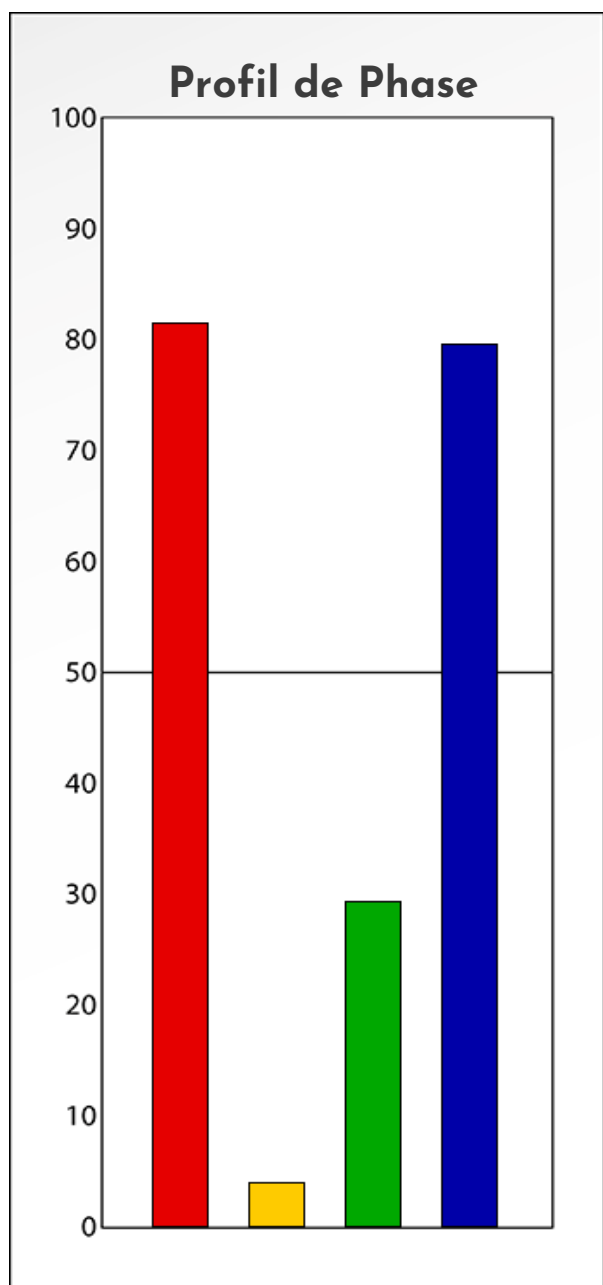

Synthèse du Bilan Évolutif de
Profil Anonyme
03-11-2025

PROFIL DE PHASE

Profil Anonyme

03-11-2025

Indicateurs Nuances®

Phase

Profil Anonyme

03-11-2025

- Émotions de Phase : ● ● ●
- Pensées de Phase : ■ ■ ■
- △ Action de Phase : ▲ ▲ ▲

PROFIL DE BASE

Profil Anonyme

03-11-2025

Indicateurs Nuances®

Base

Profil Anonyme

03-11-2025