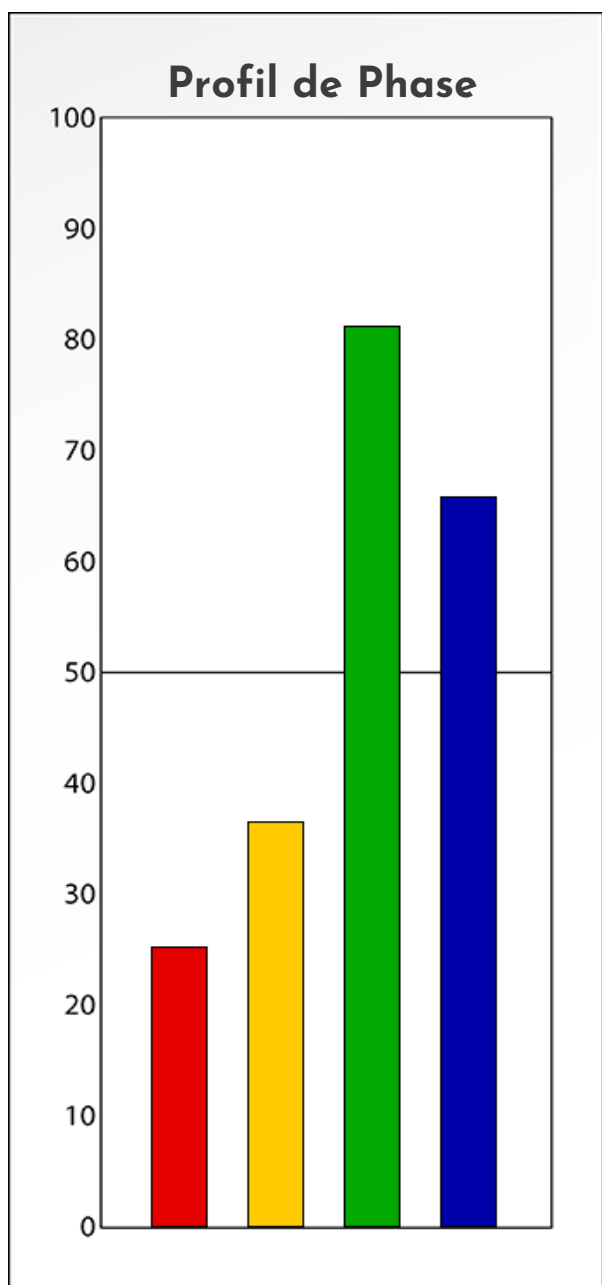

Synthèse du Bilan Évolutif de  
**Céline Draux**  
09-09-2024

## PROFIL DE PHASE

**Céline Draux**

**09-09-2024**

**Indicateurs Nuances®**

**Phase**

**Céline Draux**

**09-09-2024**

- Émotions de Phase : ● ● ●
- Pensées de Phase : ■ ■ ■
- △ Action de Phase : ▲ ▲ ▲