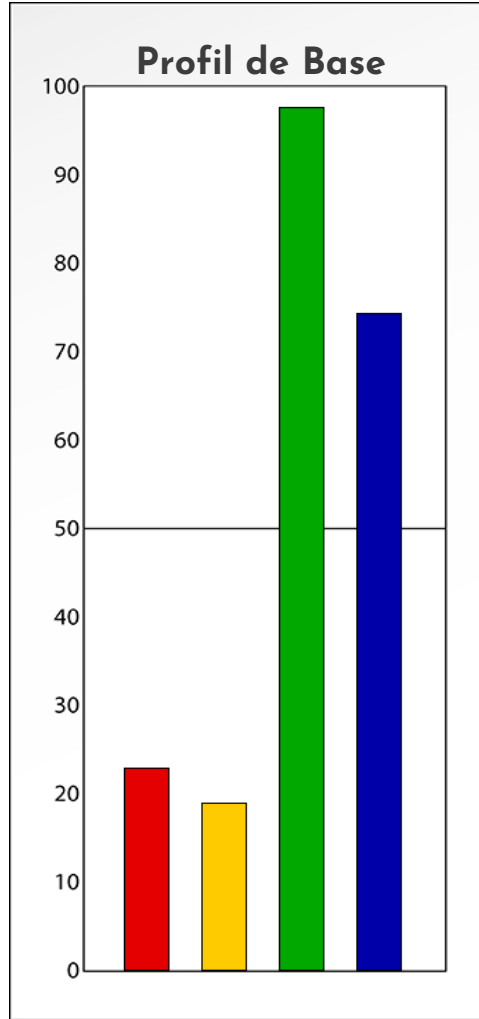

## PROFIL DE PHASE

**Céline Draux**

**09-09-2024**

**Indicateurs Nuances®**

**Phase**

**Céline Draux**

**09-09-2024**

- Émotions de Phase : ● ● ●
- Pensées de Phase : ■ ■ ■
- △ Action de Phase : ▲ ▲ ▲

## PROFIL DE BASE

Céline Draux

09-09-2024

**Indicateurs Nuances®**

**Base**

**Céline Draux**

**09-09-2024**

- Émotions de Base : ● ● ●
- Pensées de Base : ■ ■ ■
- ▲ Actions de Base : ▲ ▲ ▲