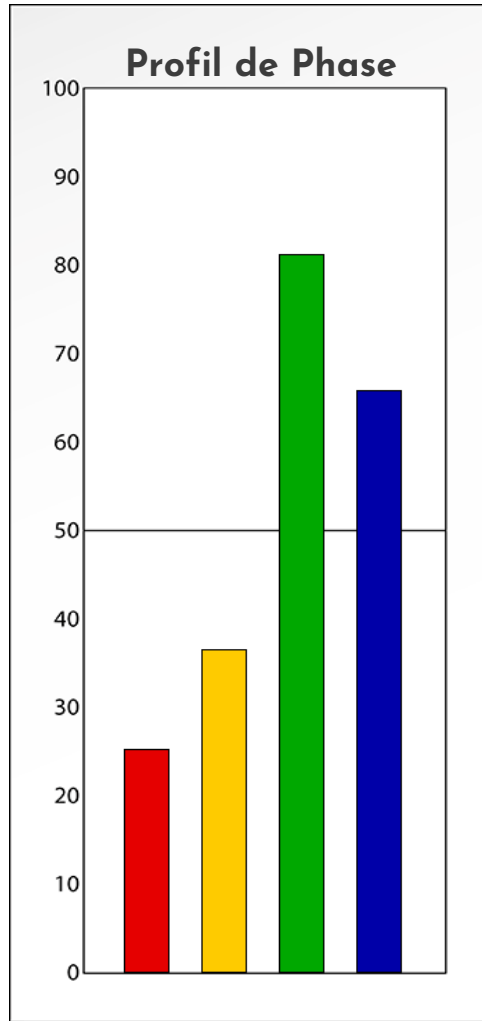

## PROFIL DE PHASE

**Céline Draux**

**09-09-2024**

**Indicateurs Nuances®**

**Phase**

**Céline Draux**

**09-09-2024**

- Émotions de Phase : ● ● ●
- Pensées de Phase : ■ ■ ■
- △ Action de Phase : ▲ ▲ ▲

## PROFIL DE BASE

Céline Draux

09-09-2024

**Indicateurs Nuances®**

**Base**

**Céline Draux**

**09-09-2024**

- Émotions de Base : ● ● ●
- Pensées de Base : ■ ■ ■
- ▲ Actions de Base : ▲ ▲ ▲