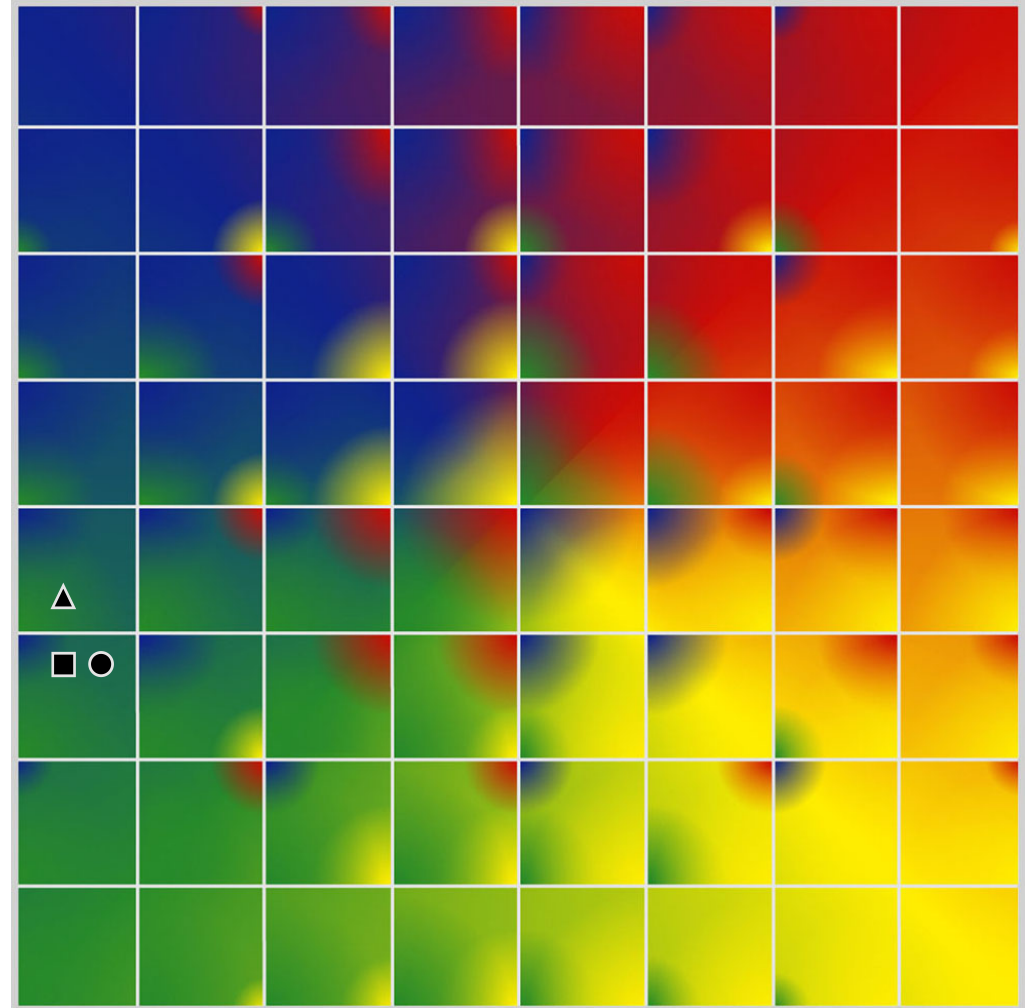

## PROFIL DE BASE

Céline Draux

09-09-2024

**Indicateurs Nuances®**

**Base**

**Céline Draux**

**09-09-2024**

- Émotions de Base : ● ● ●
- Pensées de Base : ■ ■ ■
- ▲ Actions de Base : ▲ ▲ ▲