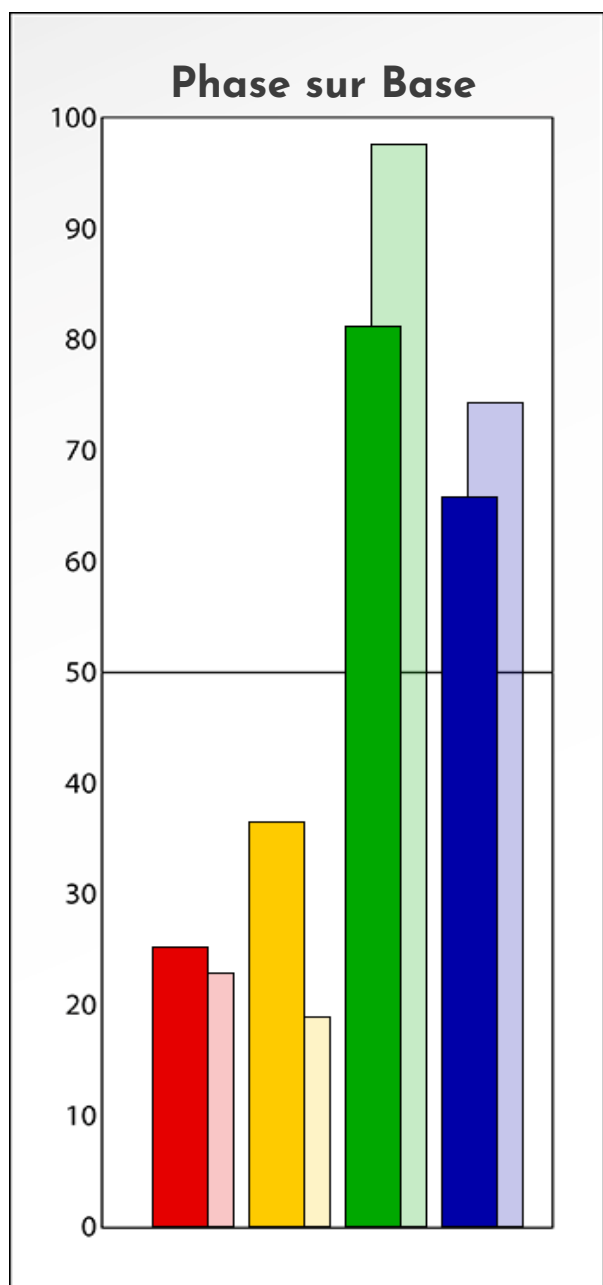

## PROFIL DE PHASE

**Céline Draux**

**09-09-2024**

**Indicateurs Nuances®**

**Phase**

**Céline Draux**

**09-09-2024**

- Émotions de Phase : ● ● ●
- Pensées de Phase : ■ ■ ■
- △ Action de Phase : ▲ ▲ ▲

## PROFIL DE BASE

Céline Draux

09-09-2024

**Indicateurs Nuances®**

**Base**

**Céline Draux**

**09-09-2024**

- Émotions de Base : ● ● ●
- Pensées de Base : ■ ■ ■
- ▲ Actions de Base : ▲ ▲ ▲

## COMPARAISON BASE/PHASE

**Céline Draux**

**09-09-2024**