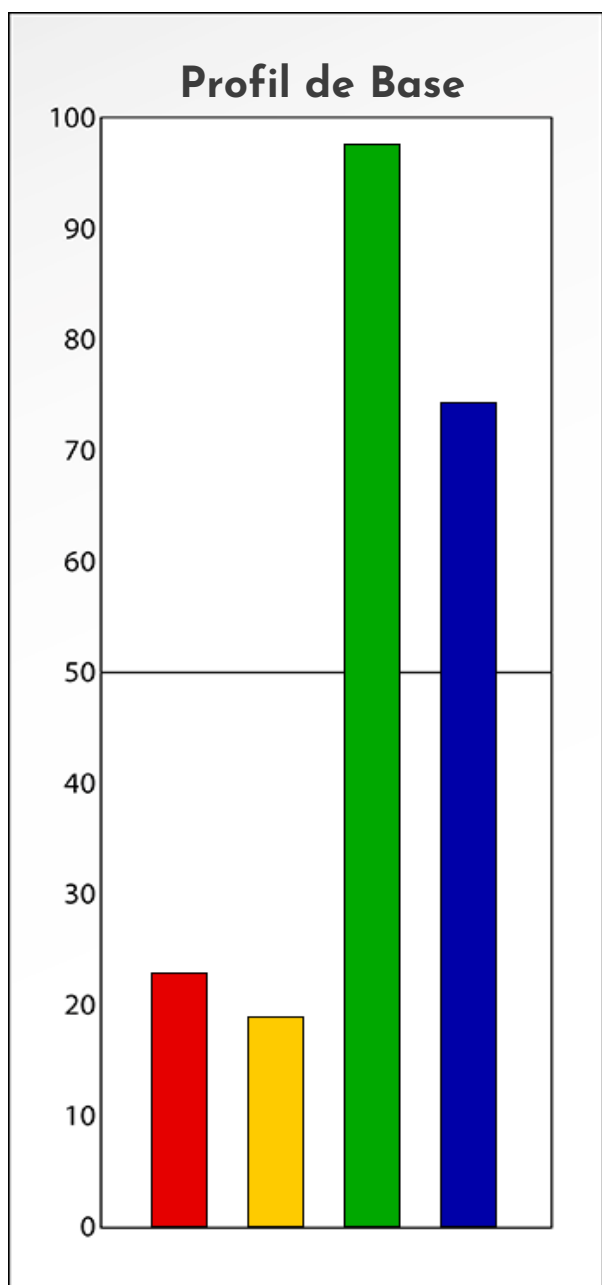

## PROFIL DE PHASE

**Céline Draux**

**09-09-2024**

**Indicateurs Nuances®**

**Phase**

**Céline Draux**

**09-09-2024**

- Émotions de Phase : ● ● ●
- Pensées de Phase : ■ ■ ■
- △ Action de Phase : ▲ ▲ ▲

## PROFIL DE BASE

Céline Draux

09-09-2024

**Indicateurs Nuances®**

**Base**

**Céline Draux**

**09-09-2024**

- Émotions de Base : ● ● ●
- Pensées de Base : ■ ■ ■
- ▲ Actions de Base : ▲ ▲ ▲