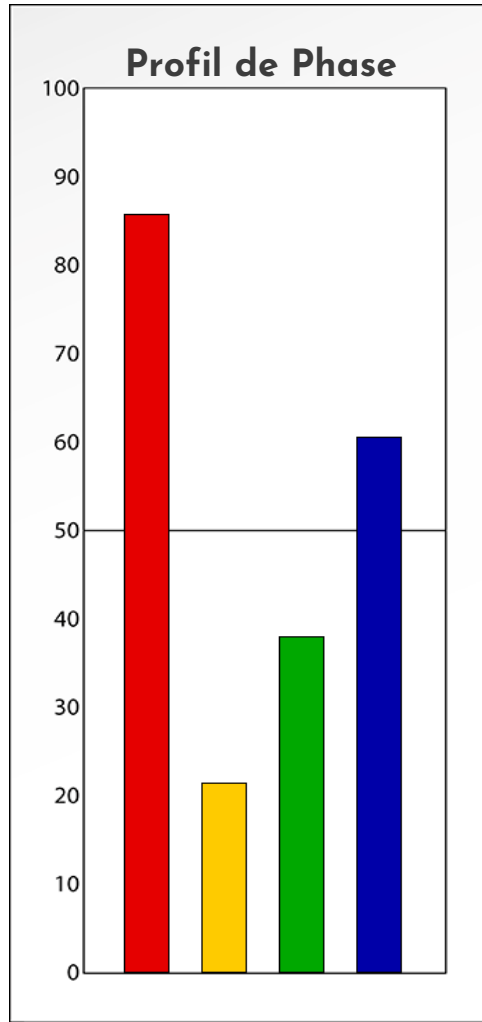

Synthèse du Bilan Évolutif de
Profil Anonyme
26-02-2024

PROFIL DE PHASE

Profil Anonyme

26-02-2024

Indicateurs Nuances®

Phase

Profil Anonyme

26-02-2024

- Émotions de Phase : ● ● ●
- Pensées de Phase : ■ ■ ■
- △ Action de Phase : ▲ ▲ ▲

PROFIL DE BASE

Profil Anonyme

26-02-2024

Indicateurs Nuances®

Base

Profil Anonyme

26-02-2024