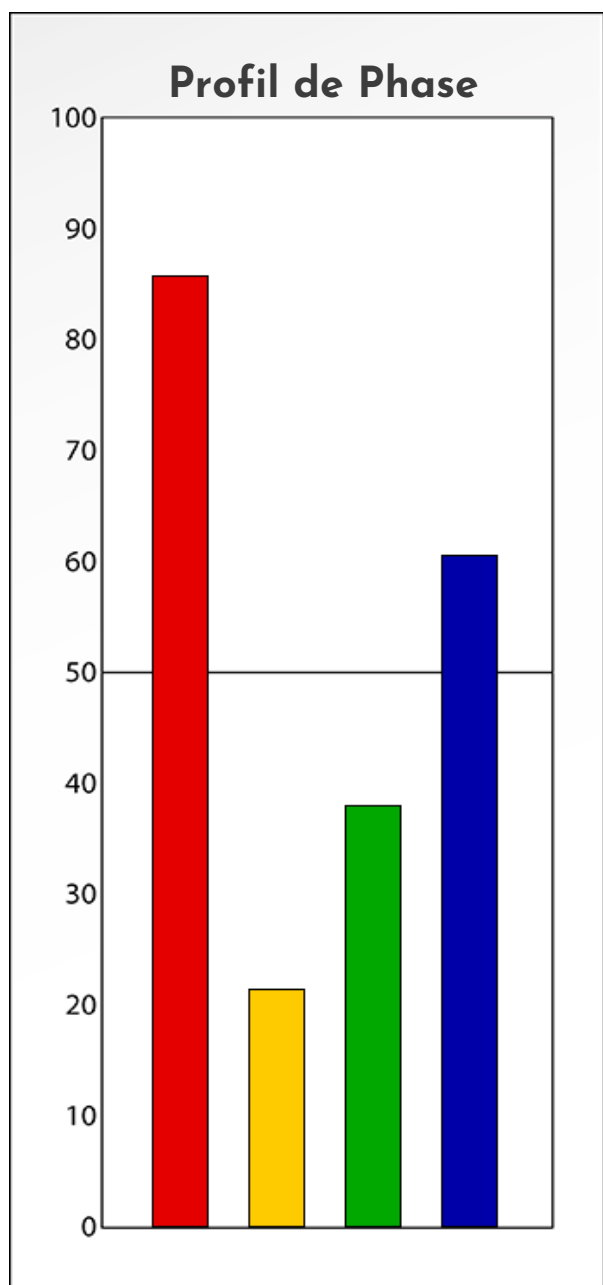

Synthèse du Bilan Évolutif de
Profil Anonyme
26-02-2024

PROFIL DE PHASE

Profil Anonyme

26-02-2024

Indicateurs Nuances®

Phase

Profil Anonyme

26-02-2024

- Émotions de Phase : ● ● ●
- Pensées de Phase : ■ ■ ■
- △ Action de Phase : ▲ ▲ ▲

PROFIL DE BASE

Profil Anonyme

26-02-2024

Indicateurs Nuances®

Base

Profil Anonyme

26-02-2024