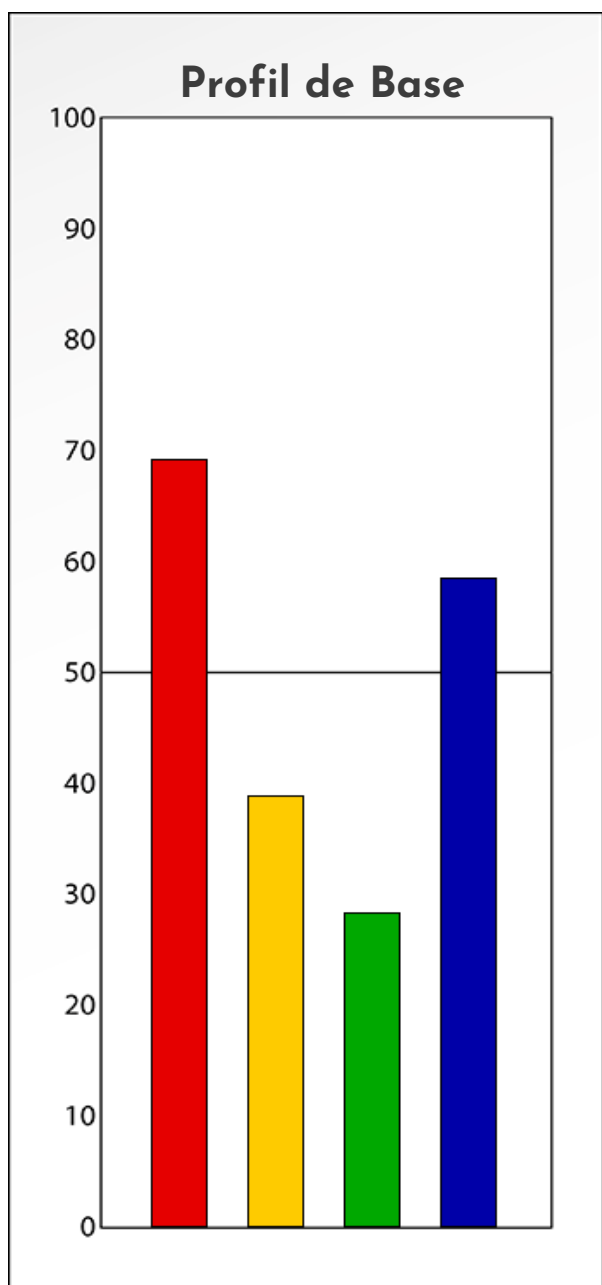

Synthèse du Bilan Évolutif de
Profil Anonyme
26-02-2024

PROFIL DE PHASE

Profil Anonyme

26-02-2024

Indicateurs Nuances®

Phase

Profil Anonyme

26-02-2024

- Émotions de Phase : ● ● ●
- Pensées de Phase : ■ ■ ■
- △ Action de Phase : ▲ ▲ ▲

PROFIL DE BASE

Profil Anonyme

26-02-2024

Indicateurs Nuances®

Base

Profil Anonyme

26-02-2024