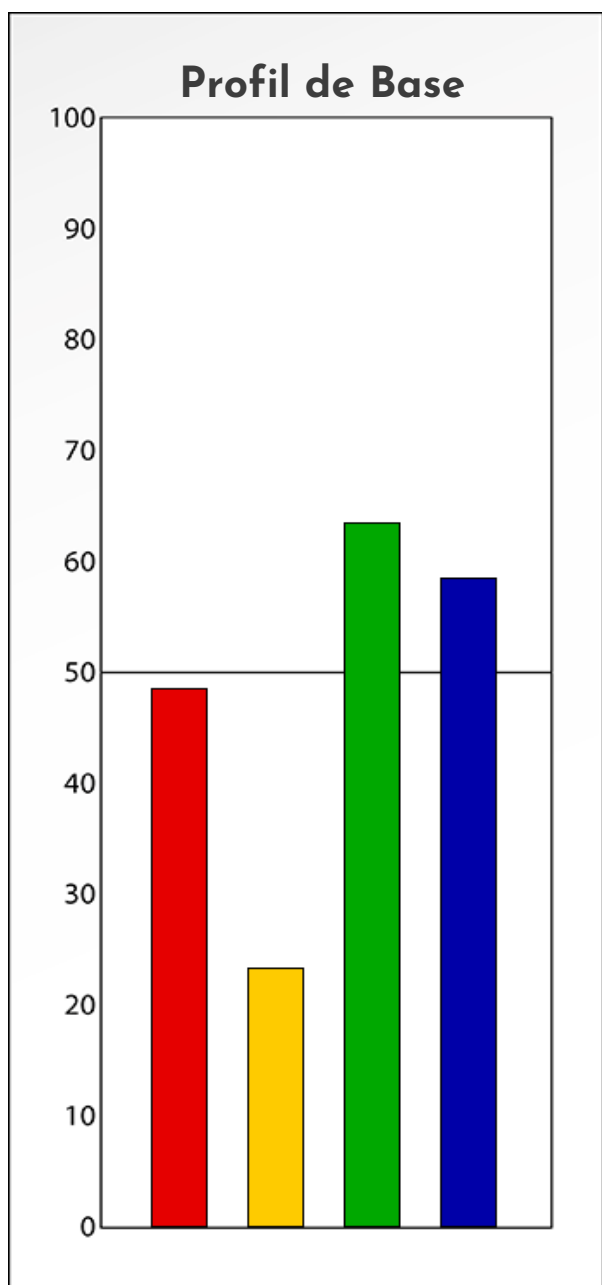

## PROFIL DE PHASE

Alixé Krajevitch

24-01-2024

**Indicateurs Nuances®**

**Phase**

**Alixé Krajevitch**

**24-01-2024**

- Émotions de Phase : ● ● ●
- Pensées de Phase : ■ ■ ■
- △ Action de Phase : ▲ ▲ ▲

## PROFIL DE BASE

**Alixé Krajevitch**

**24-01-2024**

**Indicateurs Nuances®**

**Base**

**Alixé Krajevitch**

**24-01-2024**

- Émotions de Base : ● ● ●
- Pensées de Base : ■ ■ ■
- ▲ Actions de Base : ▲ ▲ ▲