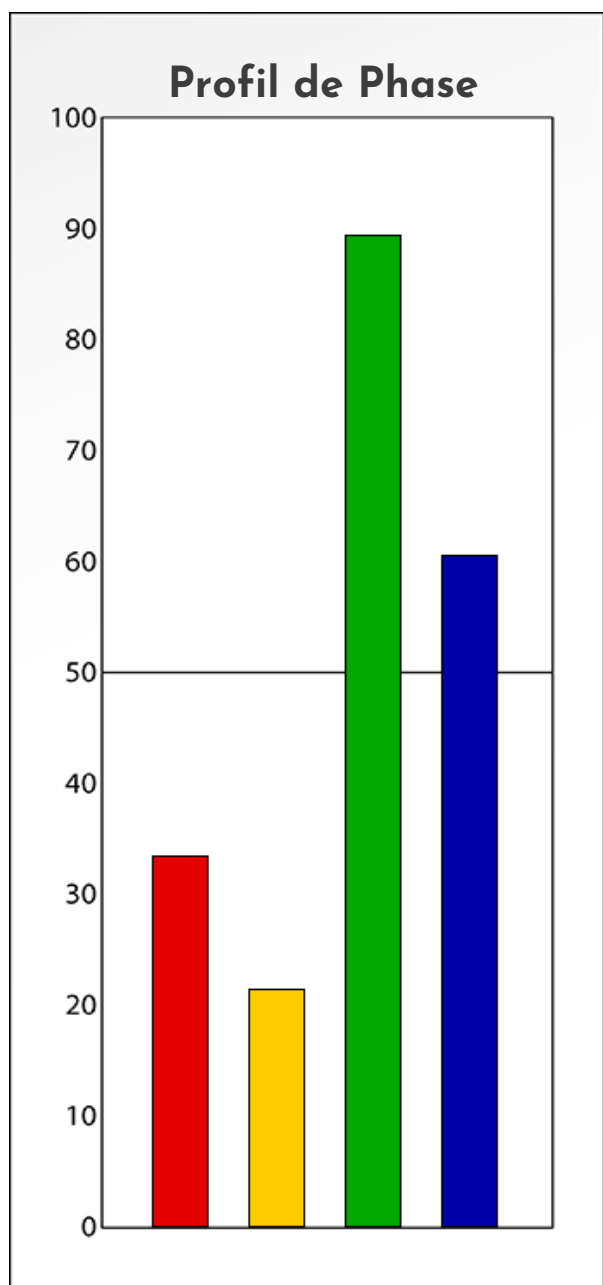

Synthèse du Bilan Évolutif de  
**Alixé Krajevitch**  
24-01-2024

## PROFIL DE PHASE

Alixé Krajevitch

24-01-2024

**Indicateurs Nuances®**

**Phase**

**Alixé Krajevitch**

**24-01-2024**

- Émotions de Phase : ● ● ●
- Pensées de Phase : ■ ■ ■
- △ Action de Phase : ▲ ▲ ▲

## PROFIL DE BASE

**Alixé Krajevitch**

**24-01-2024**

**Indicateurs Nuances®**

**Base**

**Alixé Krajevitch**

**24-01-2024**

- Émotions de Base : ● ● ●
- Pensées de Base : ■ ■ ■
- ▲ Actions de Base : ▲ ▲ ▲