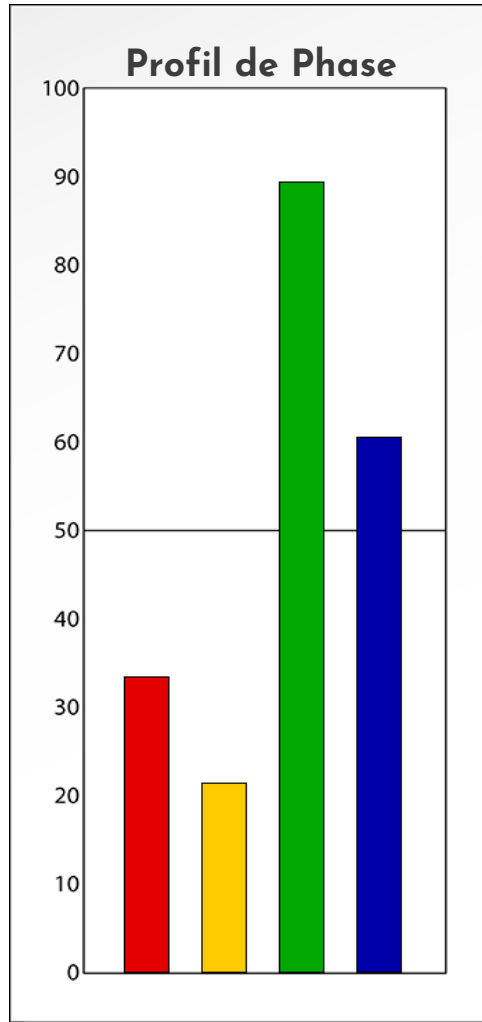

## PROFIL DE PHASE

Alixé Krajevitch

24-01-2024

**Indicateurs Nuances®**

**Phase**

**Alixé Krajevitch**

**24-01-2024**

- Émotions de Phase : ● ● ●
- Pensées de Phase : ■ ■ ■
- △ Action de Phase : ▲ ▲ ▲

## PROFIL DE BASE

**Alixé Krajevitch**

**24-01-2024**

**Indicateurs Nuances®**

**Base**

**Alixé Krajevitch**

**24-01-2024**

- Émotions de Base : ● ● ●
- Pensées de Base : ■ ■ ■
- ▲ Actions de Base : ▲ ▲ ▲