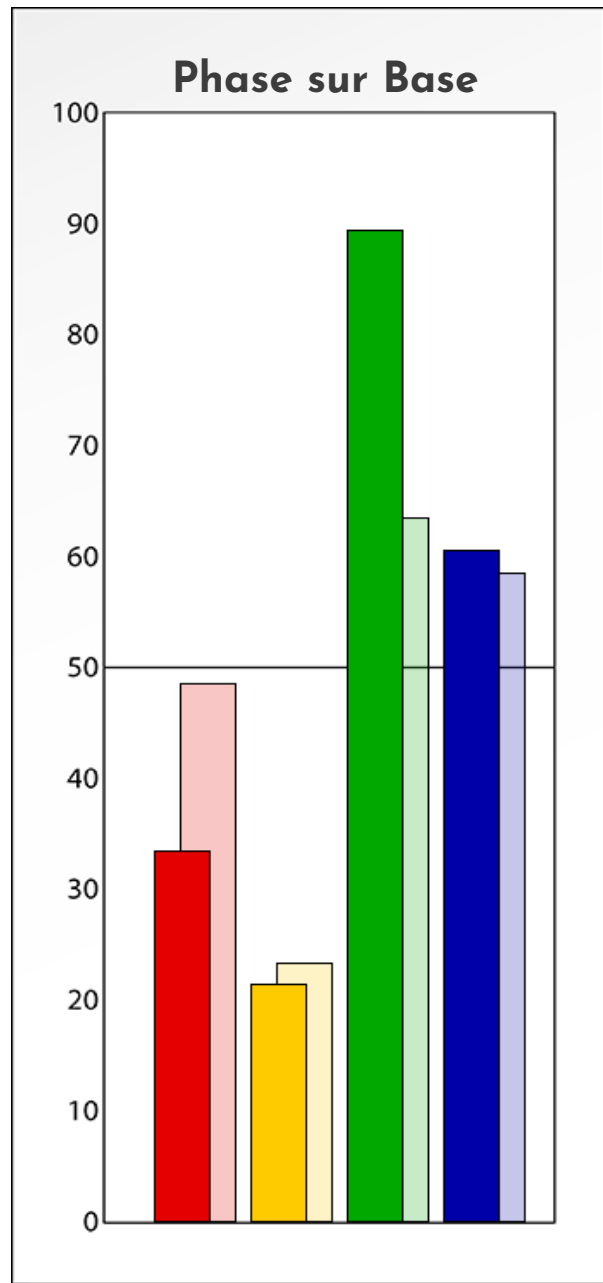

## PROFIL DE PHASE

Alixé Krajevitch

24-01-2024

**Indicateurs Nuances®**

**Phase**

**Alixé Krajevitch**

**24-01-2024**

- Émotions de Phase : ● ● ●
- Pensées de Phase : ■ ■ ■
- △ Action de Phase : ▲ ▲ ▲

## PROFIL DE BASE

**Alixé Krajevitch**

**24-01-2024**

**Indicateurs Nuances®**

**Base**

**Alixé Krajevitch**

**24-01-2024**

- Émotions de Base : ● ● ●
- Pensées de Base : ■ ■ ■
- ▲ Actions de Base : ▲ ▲ ▲

## COMPARAISON BASE/PHASE

**Alixé Krajevitch**

**24-01-2024**