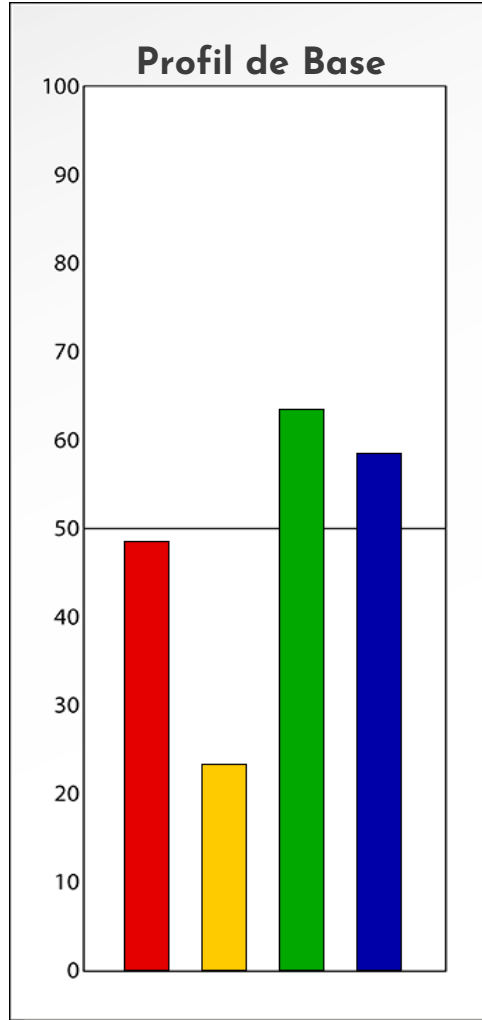

## PROFIL DE PHASE

Alixé Krajevitch

24-01-2024

**Indicateurs Nuances®**

**Phase**

**Alixé Krajevitch**

**24-01-2024**

- Émotions de Phase : ● ● ●
- Pensées de Phase : ■ ■ ■
- △ Action de Phase : ▲ ▲ ▲

## PROFIL DE BASE

**Alixé Krajevitch**

**24-01-2024**

**Indicateurs Nuances®**

**Base**

**Alixé Krajevitch**

**24-01-2024**

- Émotions de Base : ● ● ●
- Pensées de Base : ■ ■ ■
- ▲ Actions de Base : ▲ ▲ ▲