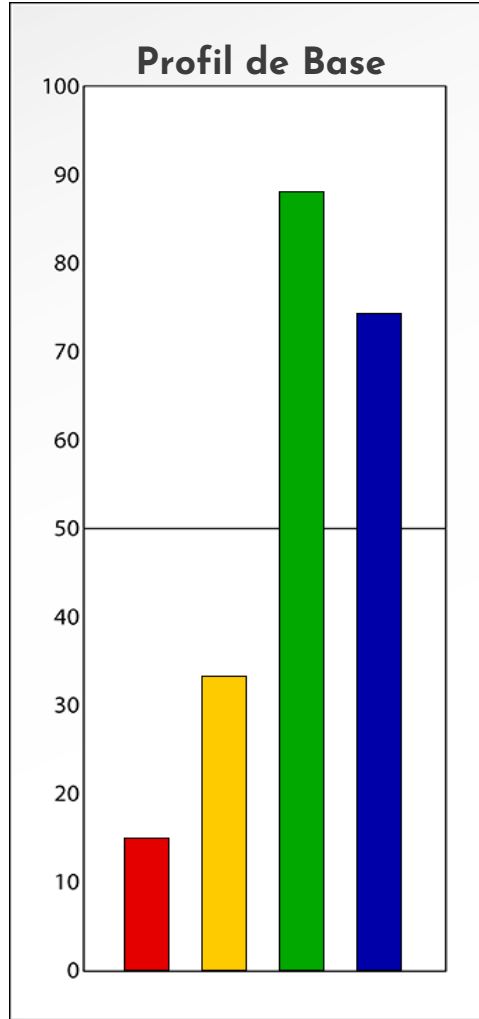

## PROFIL DE PHASE

Angélique de Mira

07-10-2024

**Indicateurs Nuances®**

**Phase**

**Angélique de Mira**

**07-10-2024**

- Émotions de Phase : ● ● ●
- Pensées de Phase : ■ ■ ■
- △ Action de Phase : ▲ ▲ ▲

**PROFIL DE BASE**  
**Angélique de Mira**  
**07-10-2024**

**Indicateurs Nuances®**

**Base**

**Angélique de Mira**

**07-10-2024**

- Émotions de Base : ● ● ●
- Pensées de Base : ■ ■ ■
- ▲ Actions de Base : ▲ ▲ ▲

## COMPARAISON BASE/PHASE

Angélique de Mira

07-10-2024

**Résumé Base/Phase**  
**Angélique de Mira**  
**07-10-2024**

 **Profil de Base**       **Profil de Phase**

**Indicateurs Nuances®**

**Base et Phase**  
**Angélique de Mira**  
**07-10-2024**