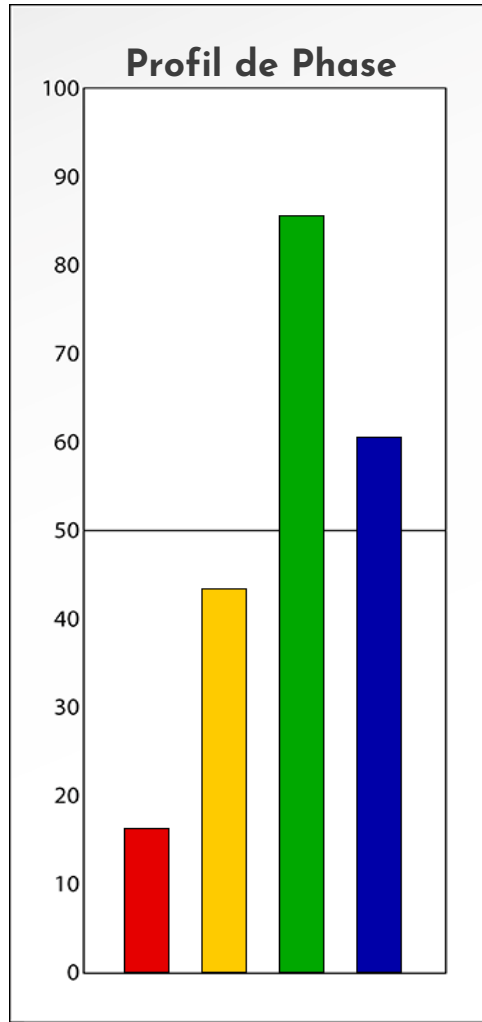

## PROFIL DE PHASE

Angélique de Mira

07-10-2024

**Indicateurs Nuances®**

**Phase**

**Angélique de Mira**

**07-10-2024**

- Émotions de Phase : ● ● ●
- Pensées de Phase : ■ ■ ■
- △ Action de Phase : ▲ ▲ ▲

**PROFIL DE BASE**  
**Angélique de Mira**  
**07-10-2024**

**Indicateurs Nuances®**

**Base**

**Angélique de Mira**

**07-10-2024**

- Émotions de Base : ● ● ●
- Pensées de Base : ■ ■ ■
- ▲ Actions de Base : ▲ ▲ ▲

## COMPARAISON BASE/PHASE

Angélique de Mira

07-10-2024

**Résumé Base/Phase**  
**Angélique de Mira**  
**07-10-2024**

 **Profil de Base**       **Profil de Phase**

**Indicateurs Nuances®**

**Base et Phase**  
**Angélique de Mira**  
**07-10-2024**