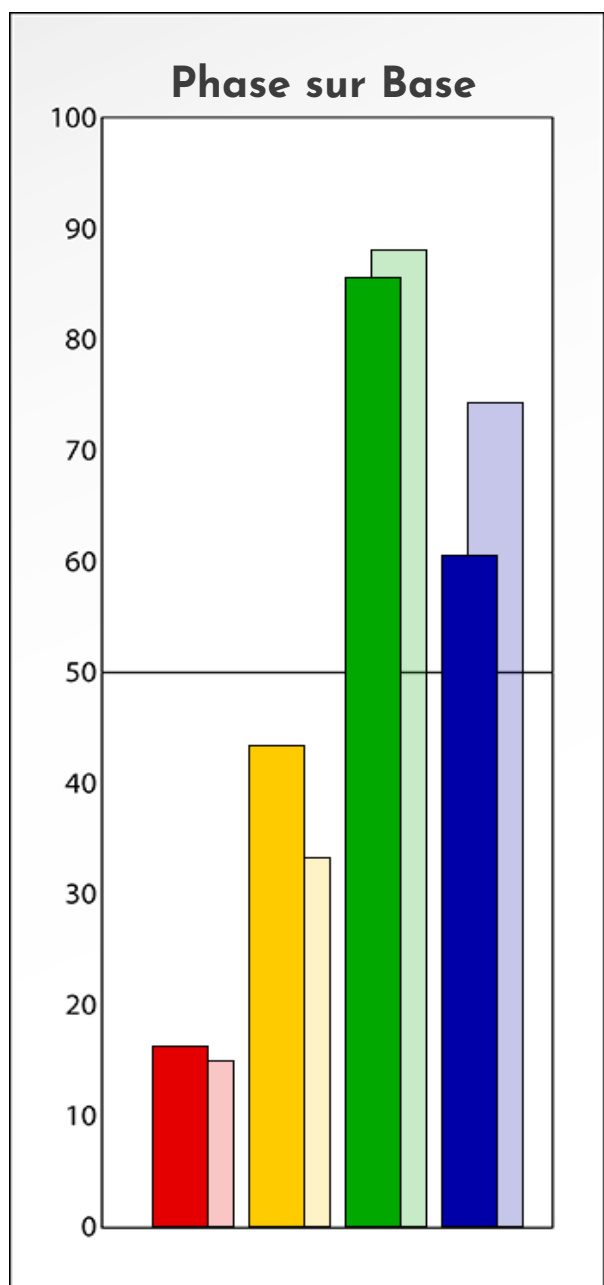

## PROFIL DE PHASE

Angélique de Mira

07-10-2024

**Indicateurs Nuances®**

**Phase**

**Angélique de Mira**

**07-10-2024**

- Émotions de Phase : ● ● ●
- Pensées de Phase : ■ ■ ■
- △ Action de Phase : ▲ ▲ ▲

**PROFIL DE BASE**  
**Angélique de Mira**  
**07-10-2024**

**Indicateurs Nuances®**

**Base**

**Angélique de Mira**

**07-10-2024**

- Émotions de Base : ● ● ●
- Pensées de Base : ■ ■ ■
- ▲ Actions de Base : ▲ ▲ ▲

## COMPARAISON BASE/PHASE

Angélique de Mira

07-10-2024

**Résumé Base/Phase**  
**Angélique de Mira**  
**07-10-2024**

 **Profil de Base**       **Profil de Phase**

**Indicateurs Nuances®**

**Base et Phase**  
**Angélique de Mira**  
**07-10-2024**