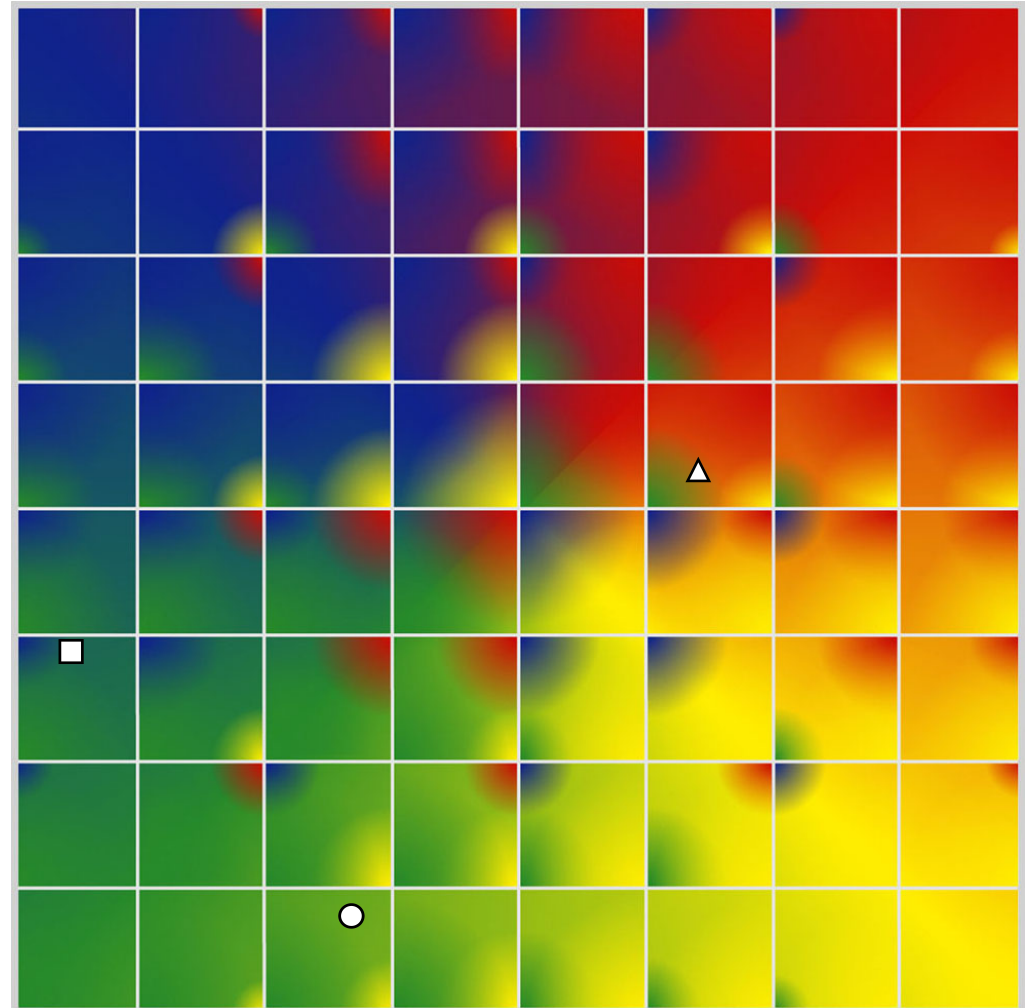

## PROFIL DE PHASE

Angélique de Mira

07-10-2024

**Indicateurs Nuances®**

**Phase**

**Angélique de Mira**

**07-10-2024**

- Émotions de Phase : ● ● ●
- Pensées de Phase : ■ ■ ■
- △ Action de Phase : ▲ ▲ ▲

**PROFIL DE BASE**  
**Angélique de Mira**  
**07-10-2024**

**Indicateurs Nuances®**

**Base**

**Angélique de Mira**

**07-10-2024**

- Émotions de Base : ● ● ●
- Pensées de Base : ■ ■ ■
- ▲ Actions de Base : ▲ ▲ ▲