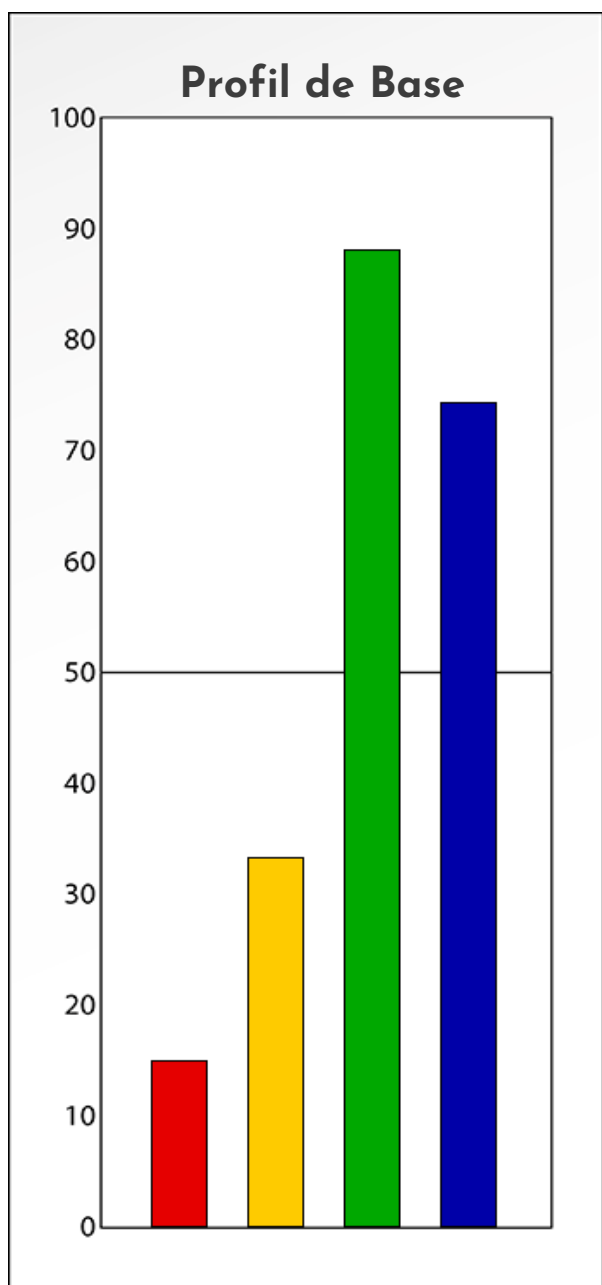

## PROFIL DE PHASE

Angélique de Mira

07-10-2024

**Indicateurs Nuances®**

**Phase**

**Angélique de Mira**

**07-10-2024**

- Émotions de Phase : ● ● ●
- Pensées de Phase : ■ ■ ■
- △ Action de Phase : ▲ ▲ ▲

**PROFIL DE BASE**  
**Angélique de Mira**  
**07-10-2024**

**Indicateurs Nuances®**

**Base**

**Angélique de Mira**

**07-10-2024**

- Émotions de Base : ● ● ●
- Pensées de Base : ■ ■ ■
- ▲ Actions de Base : ▲ ▲ ▲

## COMPARAISON BASE/PHASE

Angélique de Mira

07-10-2024

**Résumé Base/Phase**  
**Angélique de Mira**  
**07-10-2024**

 **Profil de Base**       **Profil de Phase**

**Indicateurs Nuances®**

**Base et Phase**  
**Angélique de Mira**  
**07-10-2024**