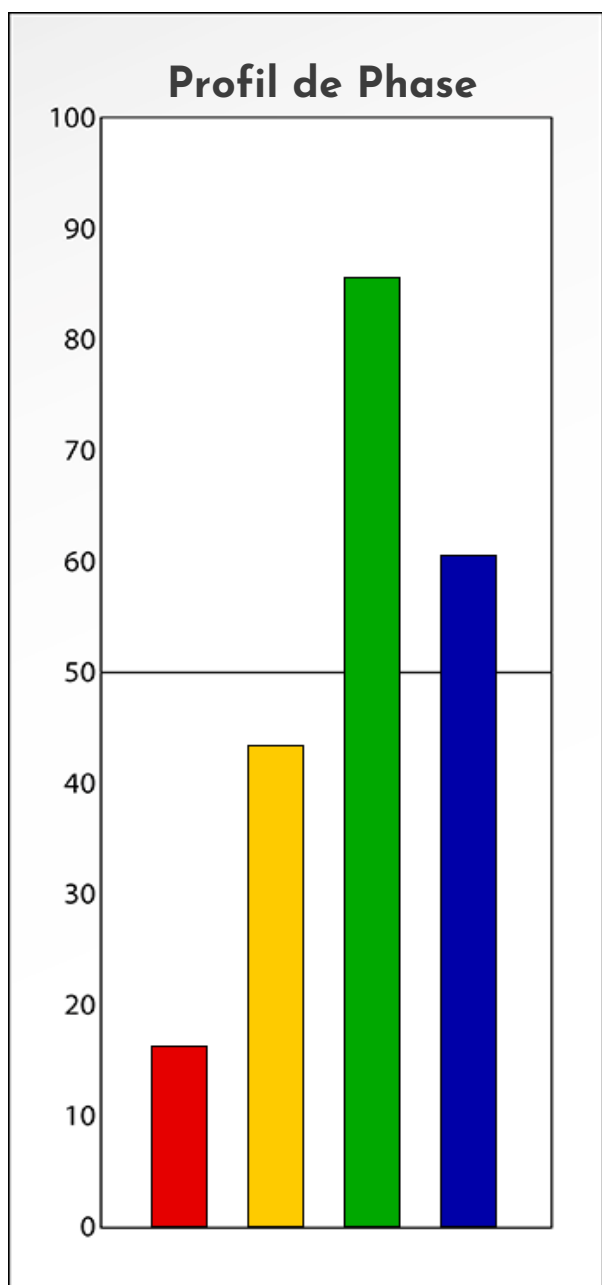

Synthèse du Bilan Évolutif de  
**Angélique de Mira**  
07-10-2024

## PROFIL DE PHASE

Angélique de Mira

07-10-2024

**Indicateurs Nuances®**

**Phase**

**Angélique de Mira**

**07-10-2024**

- Émotions de Phase : ● ● ●
- Pensées de Phase : ■ ■ ■
- △ Action de Phase : ▲ ▲ ▲

**PROFIL DE BASE**  
**Angélique de Mira**  
**07-10-2024**

**Indicateurs Nuances®**

**Base**

**Angélique de Mira**

**07-10-2024**

- Émotions de Base : ● ● ●
- Pensées de Base : ■ ■ ■
- ▲ Actions de Base : ▲ ▲ ▲