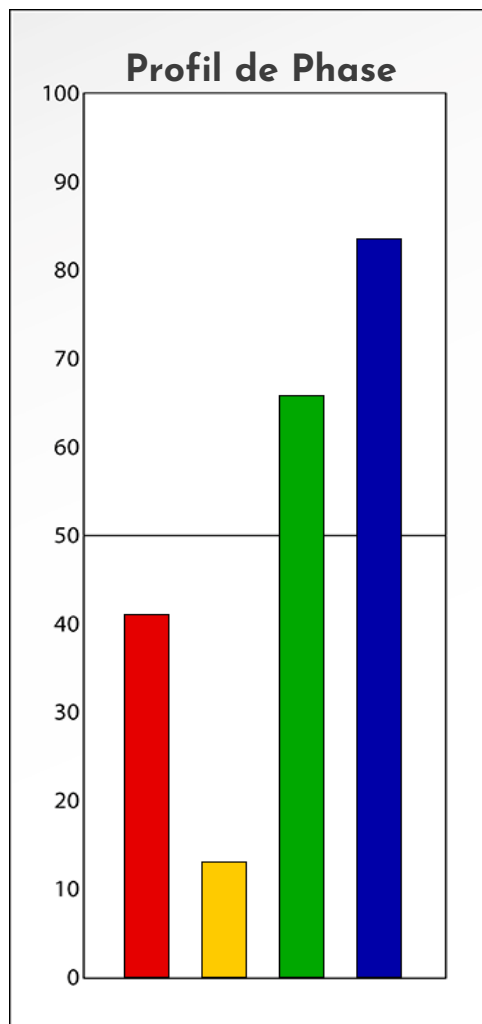

Synthèse du Bilan Évolutif de
Lydie RENARD
18-05-2025

PROFIL DE PHASE

Lydie RENARD

18-05-2025

Indicateurs Nuances®

Phase

Lydie RENARD

18-05-2025

- Émotions de Phase : ● ● ●
- Pensées de Phase : ■ ■ ■
- △ Action de Phase : ▲ ▲ ▲

PROFIL DE BASE

Lydie RENARD

18-05-2025

Indicateurs Nuances®

Base

Lydie RENARD

18-05-2025