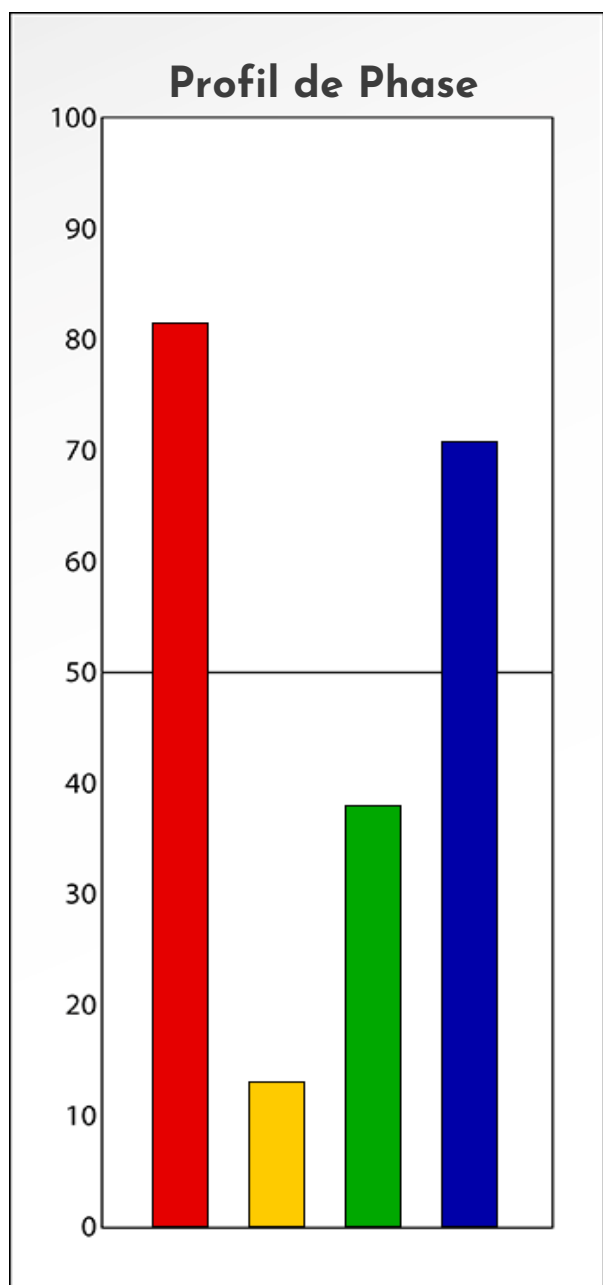

Synthèse du Bilan Évolutif de
Stéphanie GÉRARD
30-10-2025

PROFIL DE PHASE
Stéphanie GÉRARD
30-10-2025

Indicateurs Nuances®

Phase

Stéphanie GÉRARD

30-10-2025

- Émotions de Phase : ● ● ●
- Pensées de Phase : ■ ■ ■
- △ Action de Phase : ▲ ▲ ▲

PROFIL DE BASE
Stéphanie GÉRARD
30-10-2025

Indicateurs Nuances®

Base

Stéphanie GÉRARD

30-10-2025

- Émotions de Base : ● ● ●
- Pensées de Base : ■ ■ ■
- ▲ Actions de Base : ▲ ▲ ▲

COMPARAISON BASE/PHASE

Stéphanie GÉRARD