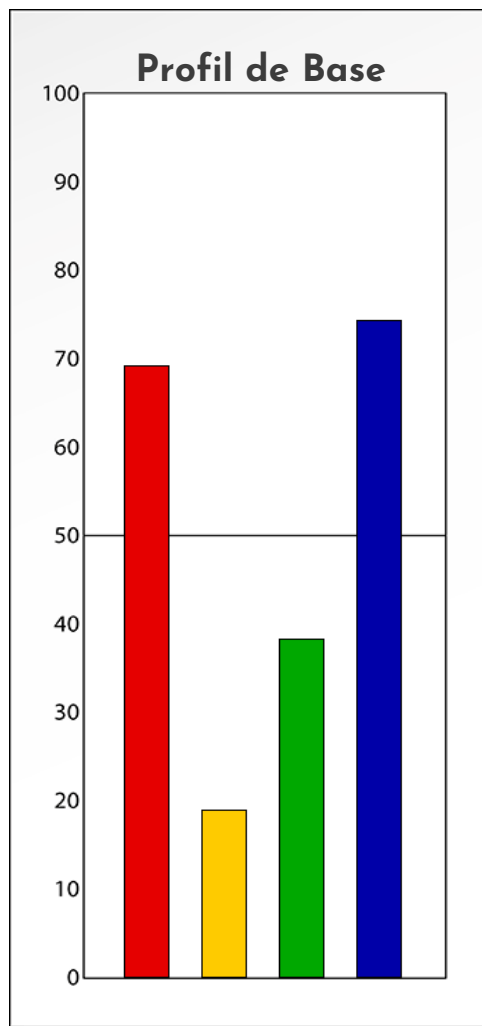

Synthèse du Bilan Évolutif de
Stéphanie GÉRARD
30-10-2025

PROFIL DE PHASE
Stéphanie GÉRARD
30-10-2025

Indicateurs Nuances®

Phase

Stéphanie GÉRARD

30-10-2025

- Émotions de Phase : ● ● ●
- Pensées de Phase : ■ ■ ■
- △ Action de Phase : ▲ ▲ ▲

PROFIL DE BASE
Stéphanie GÉRARD
30-10-2025

Indicateurs Nuances®

Base

Stéphanie GÉRARD

30-10-2025

- Émotions de Base : ● ● ●
- Pensées de Base : ■ ■ ■
- ▲ Actions de Base : ▲ ▲ ▲

COMPARAISON BASE/PHASE

Stéphanie GÉRARD

30-10-2025

Résumé Base/Phase
Stéphanie GÉRARD
30-10-2025

 **Profil de Base**

 **Profil de Phase**

Indicateurs Nuances®

Base et Phase

Stéphanie GÉRARD

30-10-2025