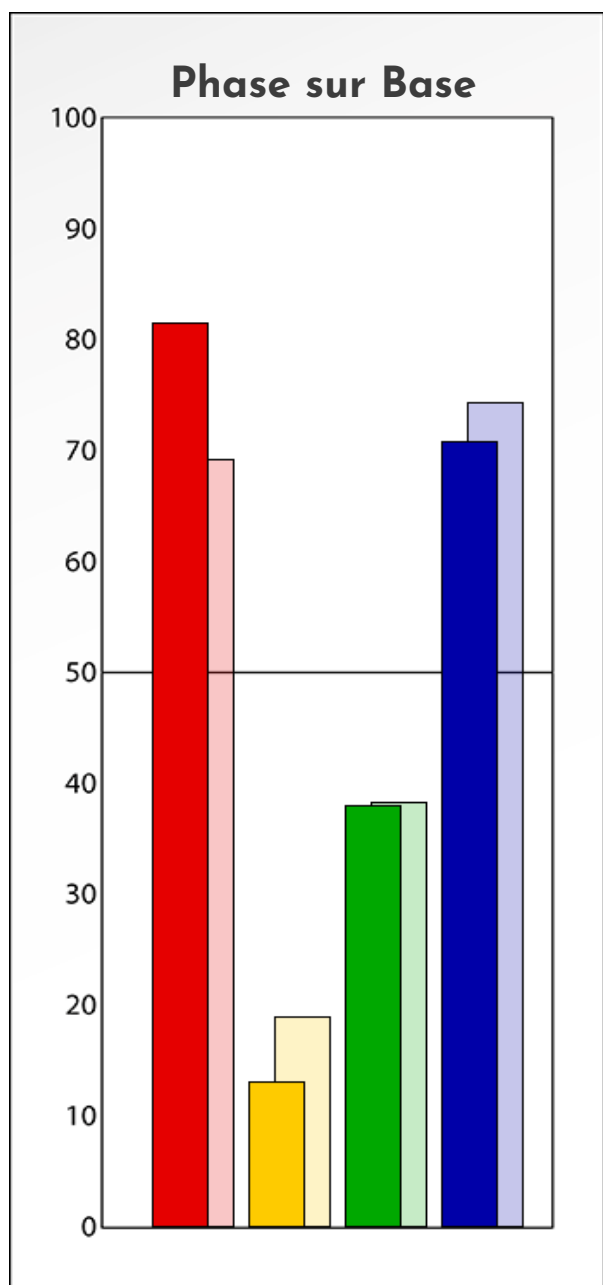

Synthèse du Bilan Évolutif de
Stéphanie GÉRARD
30-10-2025

PROFIL DE PHASE
Stéphanie GÉRARD
30-10-2025

Indicateurs Nuances®

Phase

Stéphanie GÉRARD

30-10-2025

- Émotions de Phase : ● ● ●
- Pensées de Phase : ■ ■ ■
- △ Action de Phase : ▲ ▲ ▲

PROFIL DE BASE
Stéphanie GÉRARD
30-10-2025

Indicateurs Nuances®

Base

Stéphanie GÉRARD

30-10-2025

- Émotions de Base : ● ● ●
- Pensées de Base : ■ ■ ■
- ▲ Actions de Base : ▲ ▲ ▲

COMPARAISON BASE/PHASE

Stéphanie GÉRARD

30-10-2025

Résumé Base/Phase
Stéphanie GÉRARD
30-10-2025

 **Profil de Base**

 **Profil de Phase**

Indicateurs Nuances®

Base et Phase

Stéphanie GÉRARD

30-10-2025