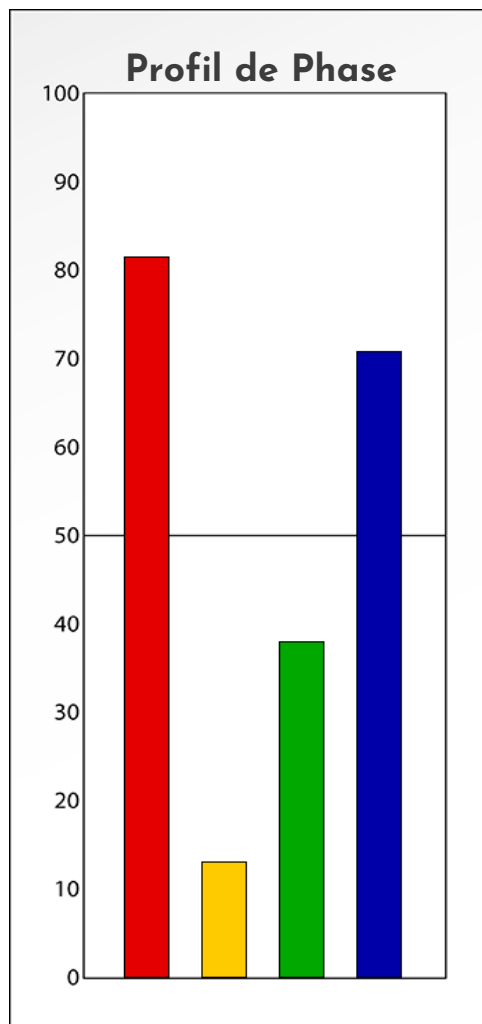

Synthèse du Bilan Évolutif de
Stéphanie GÉRARD
30-10-2025

PROFIL DE PHASE
Stéphanie GÉRARD
30-10-2025

Indicateurs Nuances®

Phase

Stéphanie GÉRARD

30-10-2025

- Émotions de Phase : ● ● ●
- Pensées de Phase : ■ ■ ■
- △ Action de Phase : ▲ ▲ ▲

PROFIL DE BASE
Stéphanie GÉRARD
30-10-2025

Indicateurs Nuances®

Base

Stéphanie GÉRARD

30-10-2025

- Émotions de Base : ● ● ●
- Pensées de Base : ■ ■ ■
- ▲ Actions de Base : ▲ ▲ ▲

COMPARAISON BASE/PHASE

Stéphanie GÉRARD