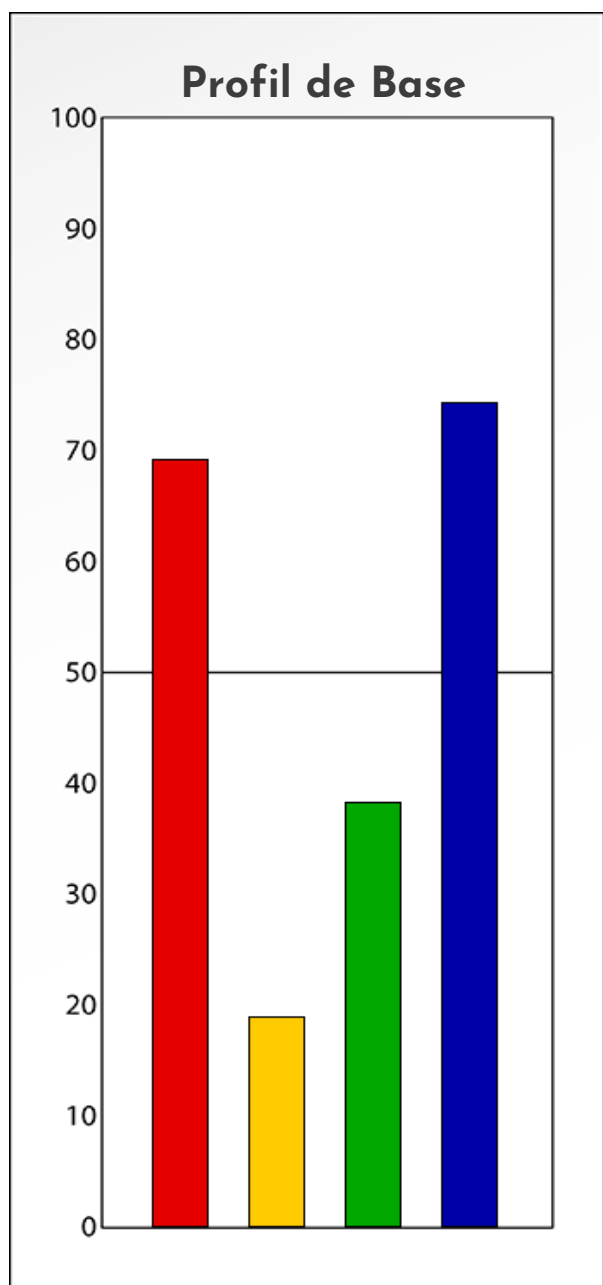

Synthèse du Bilan Évolutif de
Stéphanie GÉRARD
30-10-2025

PROFIL DE PHASE
Stéphanie GÉRARD
30-10-2025

Indicateurs Nuances®

Phase

Stéphanie GÉRARD

30-10-2025

- Émotions de Phase : ● ● ●
- Pensées de Phase : ■ ■ ■
- △ Action de Phase : ▲ ▲ ▲

PROFIL DE BASE
Stéphanie GÉRARD
30-10-2025

Indicateurs Nuances®

Base

Stéphanie GÉRARD

30-10-2025

- Émotions de Base : ● ● ●
- Pensées de Base : ■ ■ ■
- ▲ Actions de Base : ▲ ▲ ▲

COMPARAISON BASE/PHASE

Stéphanie GÉRARD