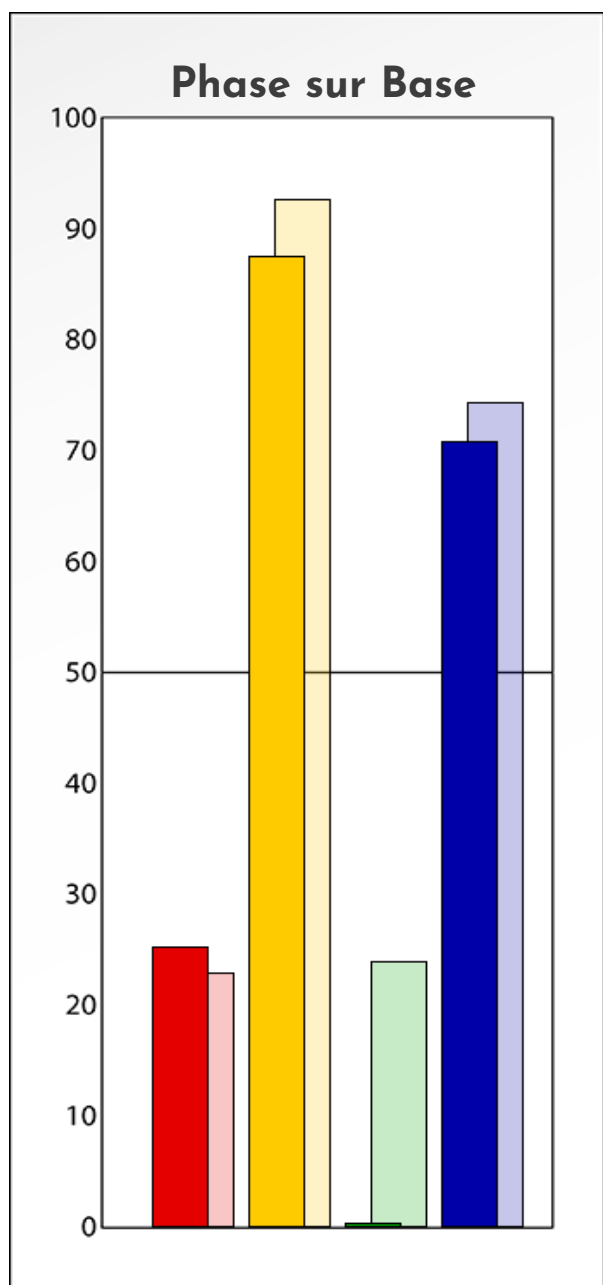

## PROFIL DE PHASE

Profil Anonyme

15-05-2024

**Indicateurs Nuances®**

**Phase**

**Profil Anonyme**

**15-05-2024**

- Émotions de Phase : ● ● ●
- Pensées de Phase : ■ ■ ■
- △ Action de Phase : ▲ ▲ ▲

## PROFIL DE BASE

Profil Anonyme

15-05-2024

**Indicateurs Nuances®**

**Base**

**Profil Anonyme**

**15-05-2024**

- Émotions de Base : ● ● ●
- Pensées de Base : ■ ■ ■
- ▲ Actions de Base : ▲ ▲ ▲

## COMPARAISON BASE/PHASE

Profil Anonyme

15-05-2024