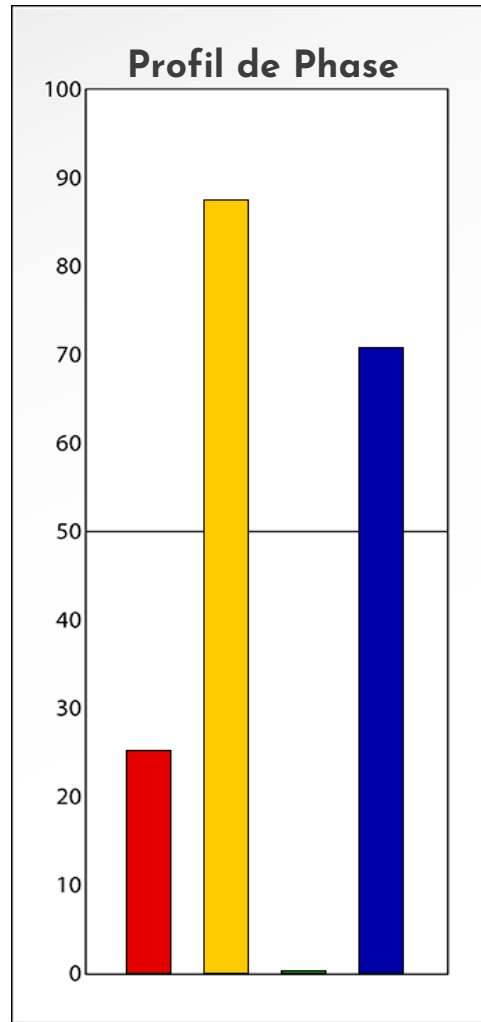

## PROFIL DE PHASE

Profil Anonyme

15-05-2024

**Indicateurs Nuances®**

**Phase**

**Profil Anonyme**

**15-05-2024**

- Émotions de Phase : ● ● ●
- Pensées de Phase : ■ ■ ■
- △ Action de Phase : ▲ ▲ ▲

## PROFIL DE BASE

Profil Anonyme

15-05-2024

**Indicateurs Nuances®**

**Base**

**Profil Anonyme**

**15-05-2024**

- Émotions de Base : ● ● ●
- Pensées de Base : ■ ■ ■
- ▲ Actions de Base : ▲ ▲ ▲