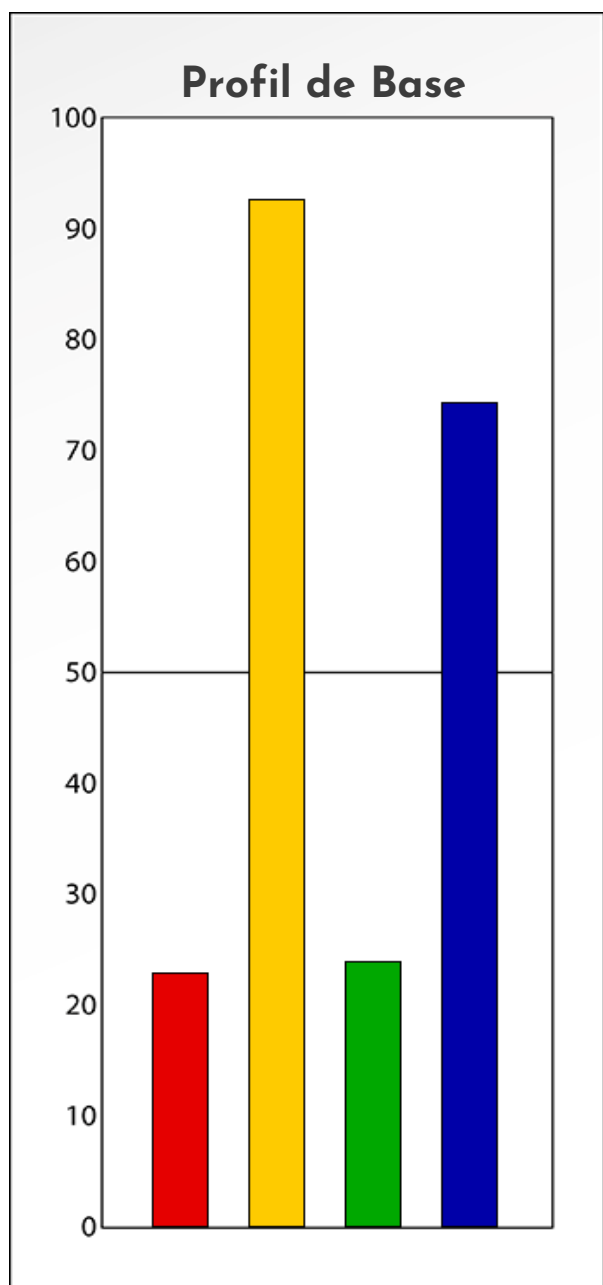

## PROFIL DE PHASE

Profil Anonyme

15-05-2024

**Indicateurs Nuances®**

**Phase**

**Profil Anonyme**

**15-05-2024**

- Émotions de Phase : ● ● ●
- Pensées de Phase : ■ ■ ■
- △ Action de Phase : ▲ ▲ ▲

## PROFIL DE BASE

Profil Anonyme

15-05-2024

**Indicateurs Nuances®**

**Base**

**Profil Anonyme**

**15-05-2024**

- Émotions de Base : ● ● ●
- Pensées de Base : ■ ■ ■
- ▲ Actions de Base : ▲ ▲ ▲