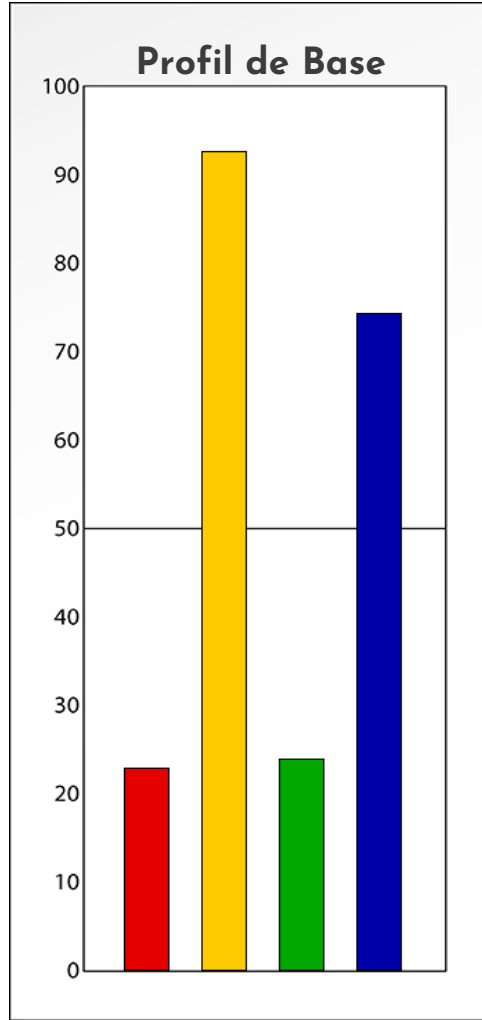

## PROFIL DE PHASE

Profil Anonyme

15-05-2024

**Indicateurs Nuances®**

**Phase**

**Profil Anonyme**

**15-05-2024**

- Émotions de Phase : ● ● ●
- Pensées de Phase : ■ ■ ■
- △ Action de Phase : ▲ ▲ ▲

## PROFIL DE BASE

Profil Anonyme

15-05-2024

**Indicateurs Nuances®**

**Base**

**Profil Anonyme**

**15-05-2024**

- Émotions de Base : ● ● ●
- Pensées de Base : ■ ■ ■
- ▲ Actions de Base : ▲ ▲ ▲

## COMPARAISON BASE/PHASE

Profil Anonyme

15-05-2024