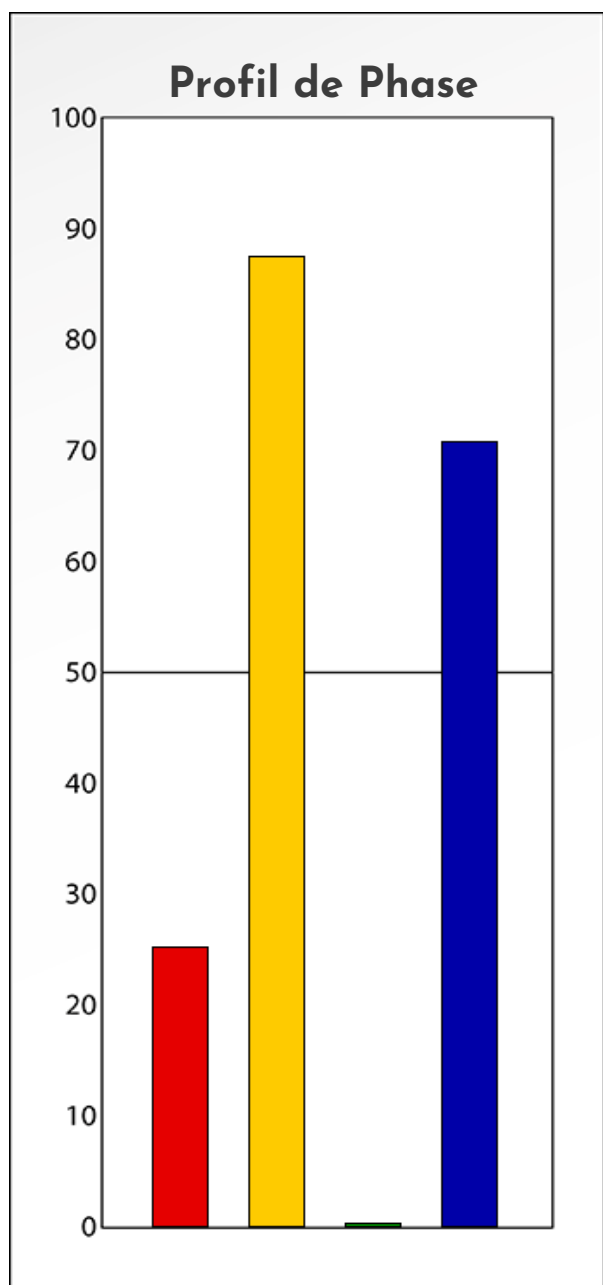

Synthèse du Bilan Évolutif de  
**Profil Anonyme**  
15-05-2024

## PROFIL DE PHASE

Profil Anonyme

15-05-2024

**Indicateurs Nuances®**

**Phase**

**Profil Anonyme**

**15-05-2024**

- Émotions de Phase : ● ● ●
- Pensées de Phase : ■ ■ ■
- △ Action de Phase : ▲ ▲ ▲