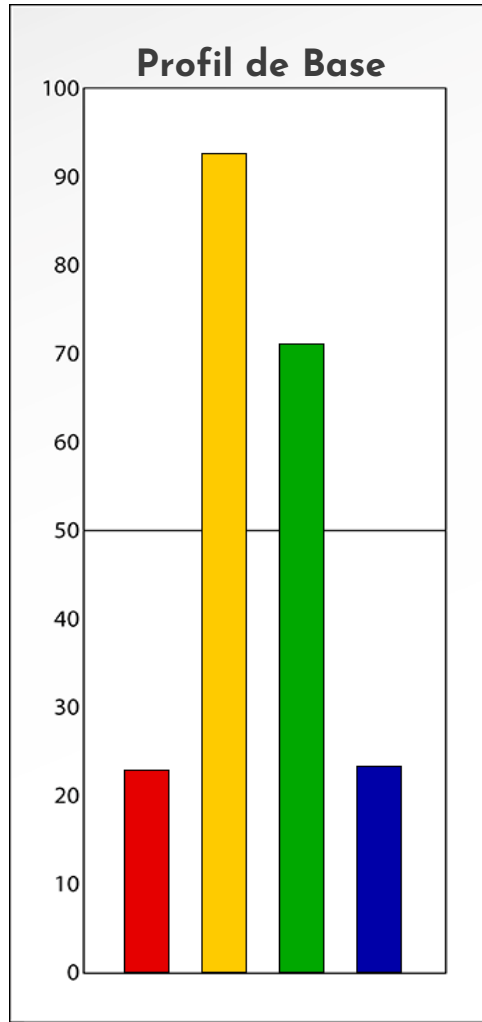

Synthèse du Bilan Évolutif de  
**Lucien Lucien François**

15-04-2024

**PROFIL DE PHASE**  
**Lucien Lucien François**  
**15-04-2024**

**Indicateurs Nuances®**

**Phase**

**Lucien Lucien**

**François**

**15-04-2024**

- Émotions de Phase : ● ● ●
- Pensées de Phase : ■ ■ ■
- △ Action de Phase : ▲ ▲ ▲

**PROFIL DE BASE**  
**Lucien Lucien François**  
**15-04-2024**

**Indicateurs Nuances®**

**Base**

**Lucien Lucien**

**François**

**15-04-2024**

- Émotions de Base : ● ● ●
- Pensées de Base : ■ ■ ■
- ▲ Actions de Base : ▲ ▲ ▲