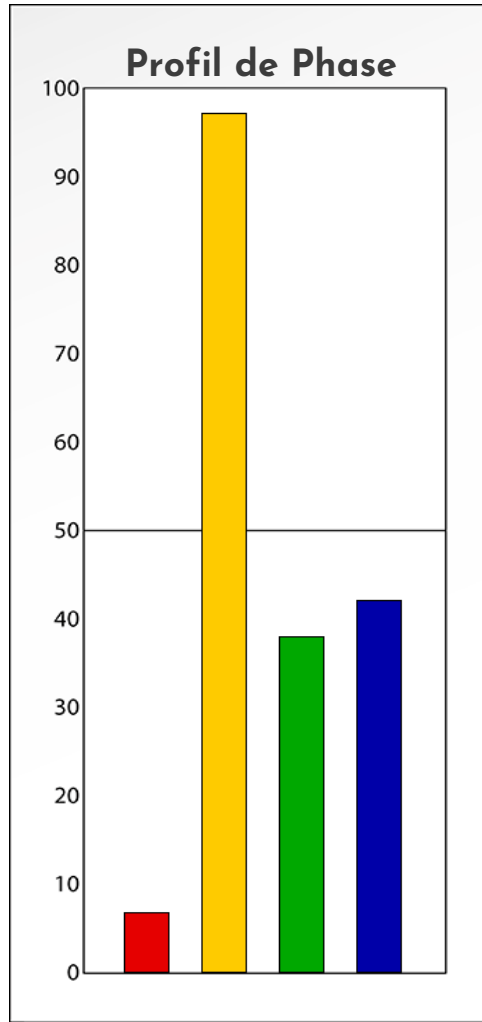

Synthèse du Bilan Évolutif de  
**Lucien Lucien François**

15-04-2024

**PROFIL DE PHASE**  
**Lucien Lucien François**  
**15-04-2024**

**Indicateurs Nuances®**

**Phase**

**Lucien Lucien**

**François**

**15-04-2024**

- Émotions de Phase : ● ● ●
- Pensées de Phase : ■ ■ ■
- △ Action de Phase : ▲ ▲ ▲

**PROFIL DE BASE**  
**Lucien Lucien François**  
**15-04-2024**

**Indicateurs Nuances®**

**Base**

**Lucien Lucien**

**François**