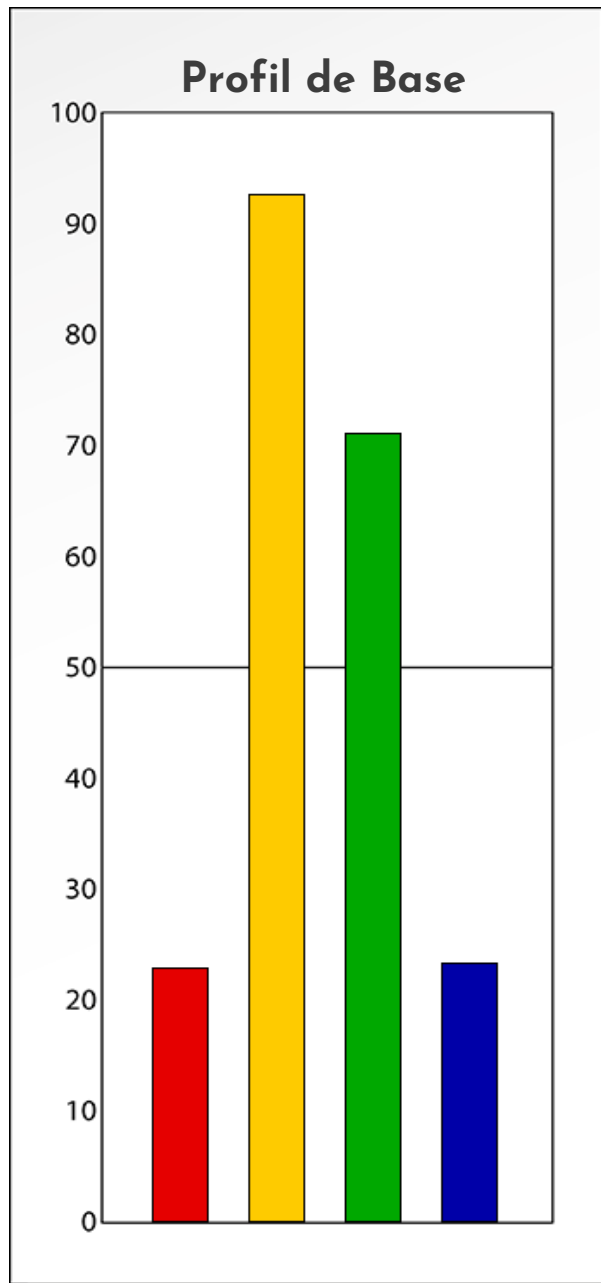

Synthèse du Bilan Évolutif de  
**Lucien Lucien François**

15-04-2024

**PROFIL DE PHASE**  
**Lucien Lucien François**  
**15-04-2024**

**Indicateurs Nuances®**

**Phase**

**Lucien Lucien**

**François**

**15-04-2024**

- Émotions de Phase : ● ● ●
- Pensées de Phase : ■ ■ ■
- △ Action de Phase : ▲ ▲ ▲

**PROFIL DE BASE**  
**Lucien Lucien François**  
**15-04-2024**

**Indicateurs Nuances®**

**Base**

**Lucien Lucien**

**François**