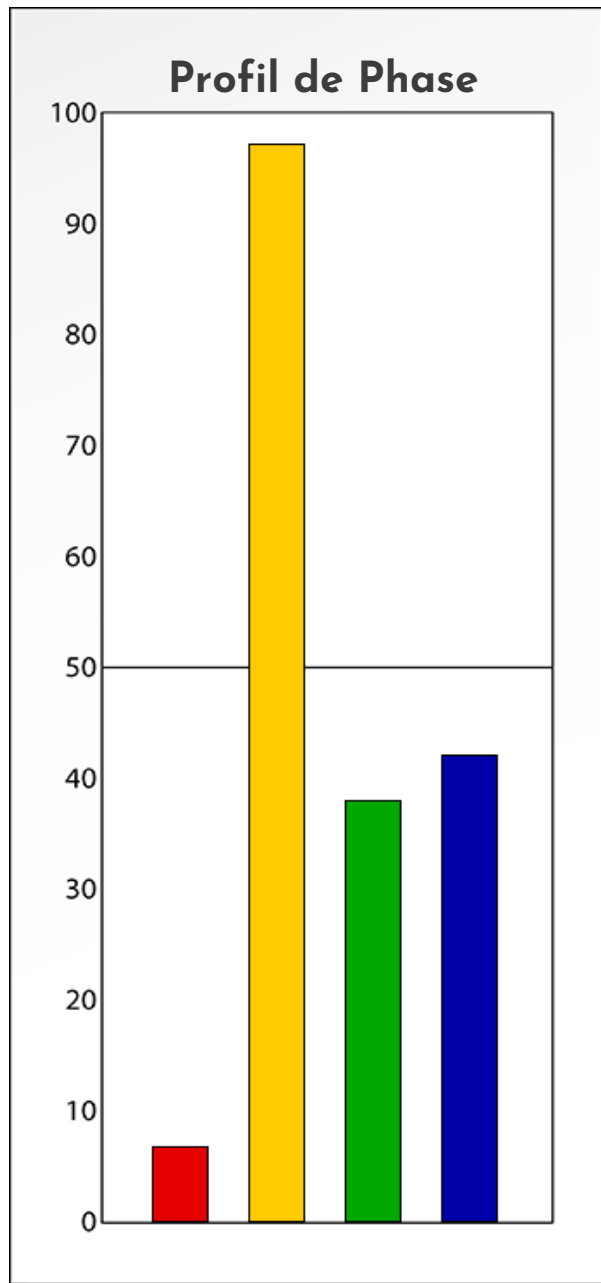

Synthèse du Bilan Évolutif de  
**Lucien Lucien François**

15-04-2024

**PROFIL DE PHASE**  
**Lucien Lucien François**  
**15-04-2024**

**Indicateurs Nuances®**

**Phase**

**Lucien Lucien**

**François**

**15-04-2024**

- Émotions de Phase : ● ● ●
- Pensées de Phase : ■ ■ ■
- △ Action de Phase : ▲ ▲ ▲

**PROFIL DE BASE**  
**Lucien Lucien François**  
**15-04-2024**

**Indicateurs Nuances®**

**Base**

**Lucien Lucien**

**François**