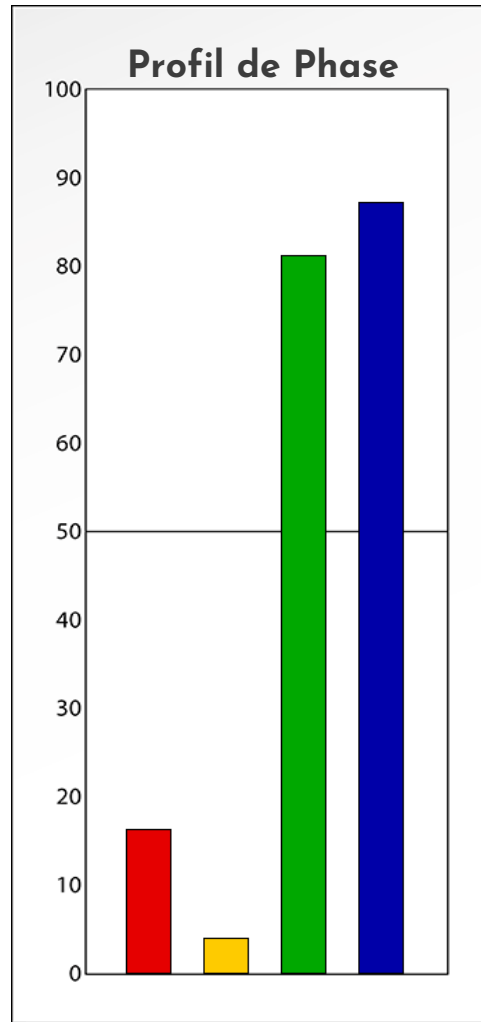

Synthèse du Bilan Évolutif de  
**Fabienne Vereecken**

24-02-2024

**PROFIL DE PHASE**  
**Fabienne Vereecken**  
**24-02-2024**

**Indicateurs Nuances®**

**Phase**

**Fabienne Vereecken**

**24-02-2024**

- Émotions de Phase : ● ● ●
- Pensées de Phase : ■ ■ ■
- △ Action de Phase : ▲ ▲ ▲

**PROFIL DE BASE**  
**Fabienne Vereecken**  
**24-02-2024**

**Indicateurs Nuances®**

**Base**

**Fabienne Vereecken**

**24-02-2024**

- Émotions de Base : ● ● ●
- Pensées de Base : ■ ■ ■
- ▲ Actions de Base : ▲ ▲ ▲