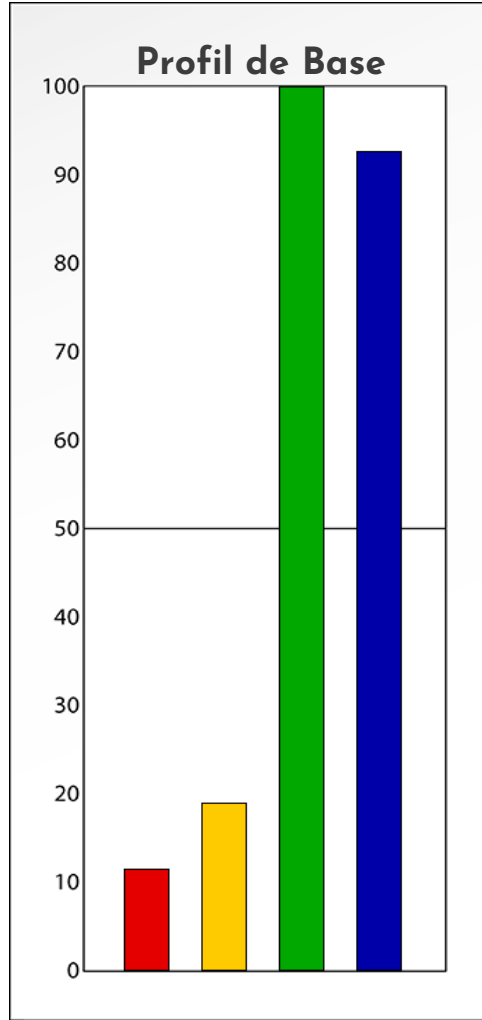

Synthèse du Bilan Évolutif de  
**Fabienne Vereecken**

24-02-2024

**PROFIL DE PHASE**  
**Fabienne Vereecken**  
**24-02-2024**

**Indicateurs Nuances®**

**Phase**

**Fabienne Vereecken**

**24-02-2024**

- Émotions de Phase : ● ● ●
- Pensées de Phase : ■ ■ ■
- △ Action de Phase : ▲ ▲ ▲

**PROFIL DE BASE**  
**Fabienne Vereecken**  
**24-02-2024**

**Indicateurs Nuances®**

**Base**

**Fabienne Vereecken**

**24-02-2024**

- Émotions de Base : ● ● ●
- Pensées de Base : ■ ■ ■
- ▲ Actions de Base : ▲ ▲ ▲

## COMPARAISON BASE/PHASE

Fabienne Vereecken

24-02-2024

**Résumé Base/Phase**  
**Fabienne Vereecken**  
**24-02-2024**

 **Profil de Base**       **Profil de Phase**

**Indicateurs Nuances®**

**Base et Phase  
Fabienne Vereecken**