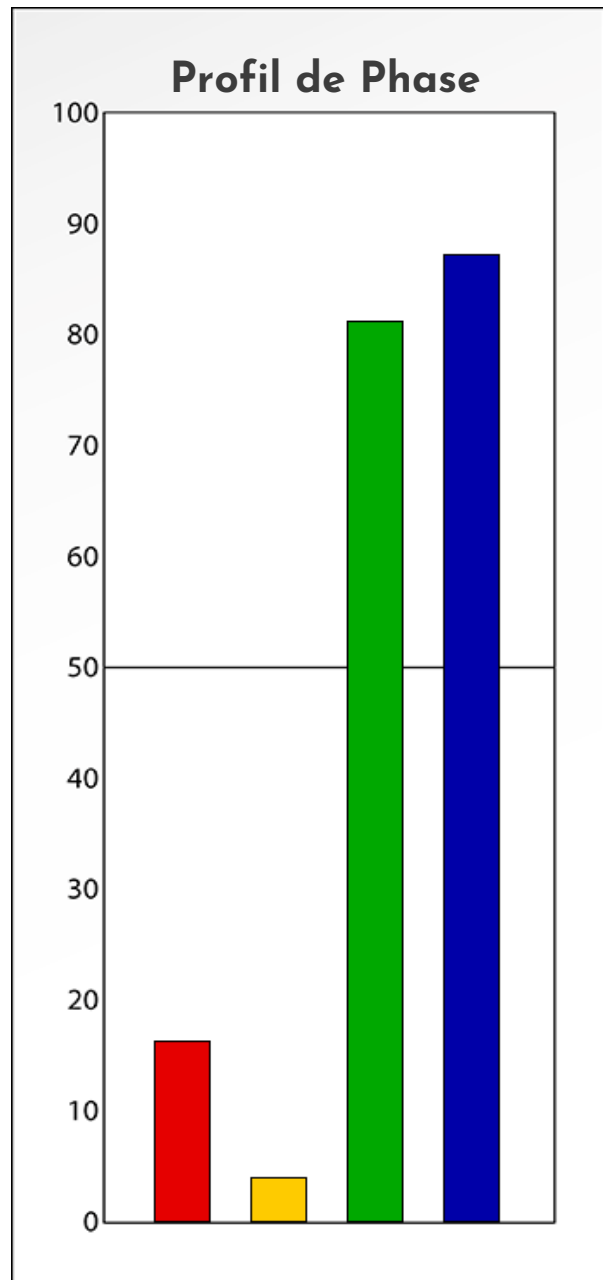

Synthèse du Bilan Évolutif de  
**Fabienne Vereecken**

24-02-2024

**PROFIL DE PHASE**  
**Fabienne Vereecken**  
**24-02-2024**

**Indicateurs Nuances®**

**Phase**

**Fabienne Vereecken**

**24-02-2024**

- Émotions de Phase : ● ● ●
- Pensées de Phase : ■ ■ ■
- △ Action de Phase : ▲ ▲ ▲

**PROFIL DE BASE**  
**Fabienne Vereecken**  
**24-02-2024**

**Indicateurs Nuances®**

**Base**

**Fabienne Vereecken**

**24-02-2024**

- Émotions de Base : ● ● ●
- Pensées de Base : ■ ■ ■
- ▲ Actions de Base : ▲ ▲ ▲