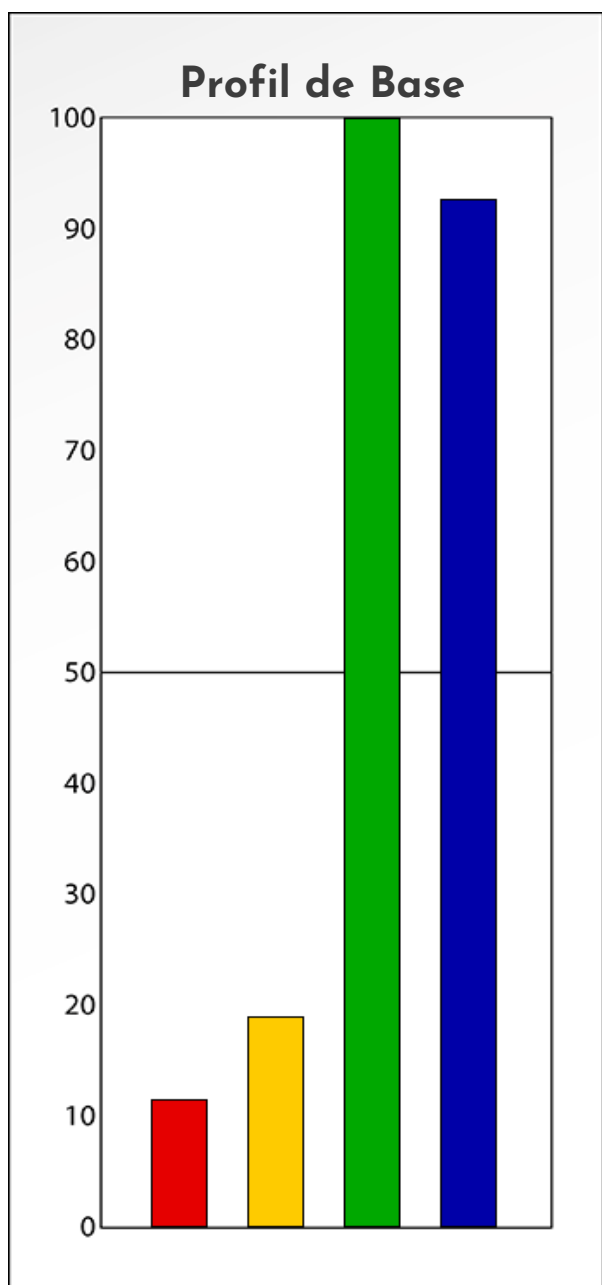

Synthèse du Bilan Évolutif de  
**Fabienne Vereecken**

24-02-2024

**PROFIL DE PHASE**  
**Fabienne Vereecken**  
**24-02-2024**

**Indicateurs Nuances®**

**Phase**

**Fabienne Vereecken**

**24-02-2024**

- Émotions de Phase : ● ● ●
- Pensées de Phase : ■ ■ ■
- △ Action de Phase : ▲ ▲ ▲

**PROFIL DE BASE**  
**Fabienne Vereecken**  
**24-02-2024**

**Indicateurs Nuances®**

**Base**

**Fabienne Vereecken**

**24-02-2024**

- Émotions de Base : ● ● ●
- Pensées de Base : ■ ■ ■
- ▲ Actions de Base : ▲ ▲ ▲