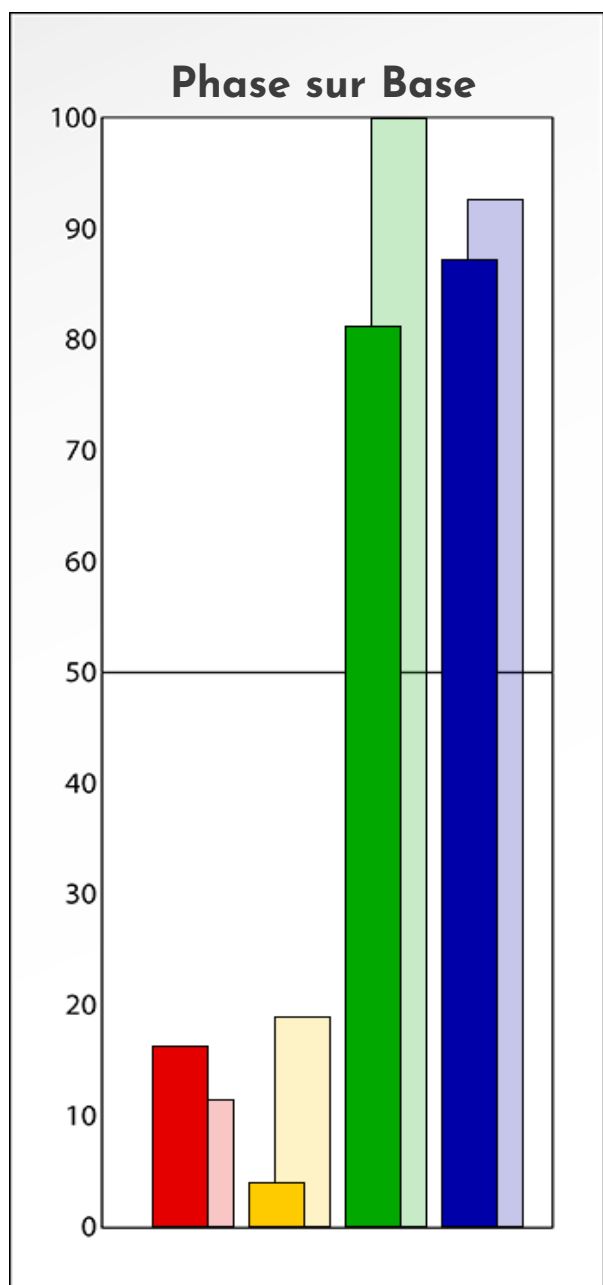

Synthèse du Bilan Évolutif de  
**Fabienne Vereecken**

24-02-2024

**PROFIL DE PHASE**  
**Fabienne Vereecken**  
**24-02-2024**

**Indicateurs Nuances®**

**Phase**

**Fabienne Vereecken**

**24-02-2024**

- Émotions de Phase : ● ● ●
- Pensées de Phase : ■ ■ ■
- △ Action de Phase : ▲ ▲ ▲

**PROFIL DE BASE**  
**Fabienne Vereecken**  
**24-02-2024**

**Indicateurs Nuances®**

**Base**

**Fabienne Vereecken**

**24-02-2024**

- Émotions de Base : ● ● ●
- Pensées de Base : ■ ■ ■
- ▲ Actions de Base : ▲ ▲ ▲

## COMPARAISON BASE/PHASE

Fabienne Vereecken

24-02-2024

**Résumé Base/Phase**  
**Fabienne Vereecken**  
**24-02-2024**

 **Profil de Base**       **Profil de Phase**

**Indicateurs Nuances®**

**Base et Phase  
Fabienne Vereecken**