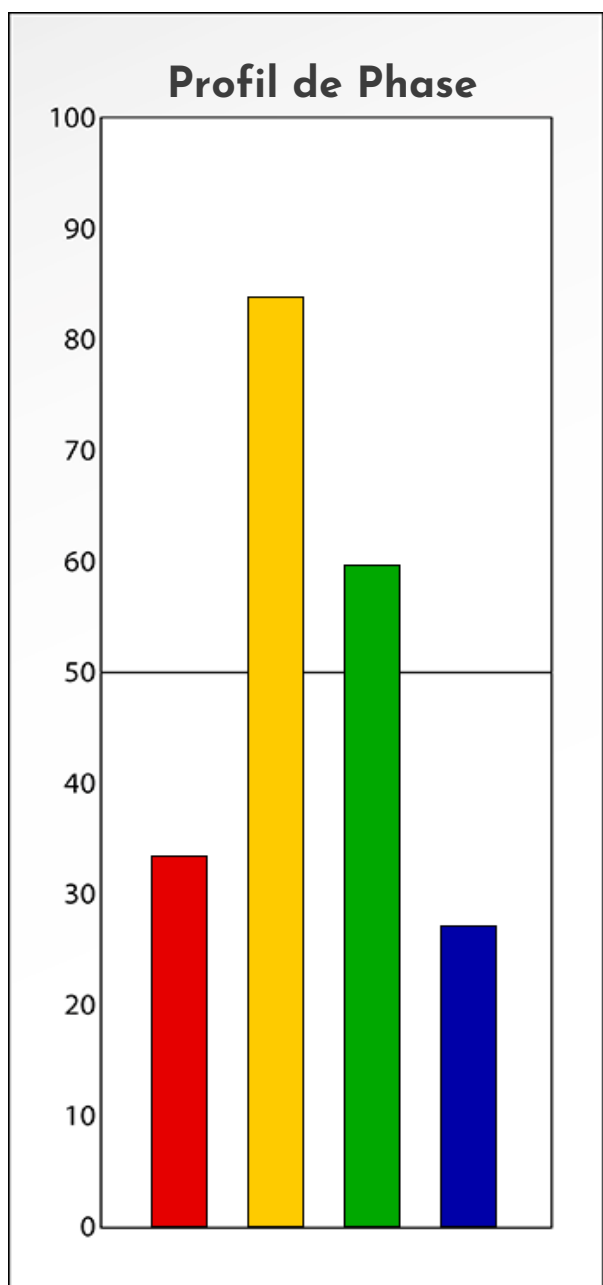

Synthèse du Bilan Évolutif de
Aglaé Gautier
13-11-2024

PROFIL DE PHASE

Aglaé Gautier

13-11-2024

Indicateurs Nuances®

Phase

Aglaé Gautier

13-11-2024

- Émotions de Phase : ● ● ●
- Pensées de Phase : ■ ■ ■
- △ Action de Phase : ▲ ▲ ▲

PROFIL DE BASE

Aglaé Gautier

13-11-2024

Indicateurs Nuances®

Base

Aglaé Gautier

13-11-2024