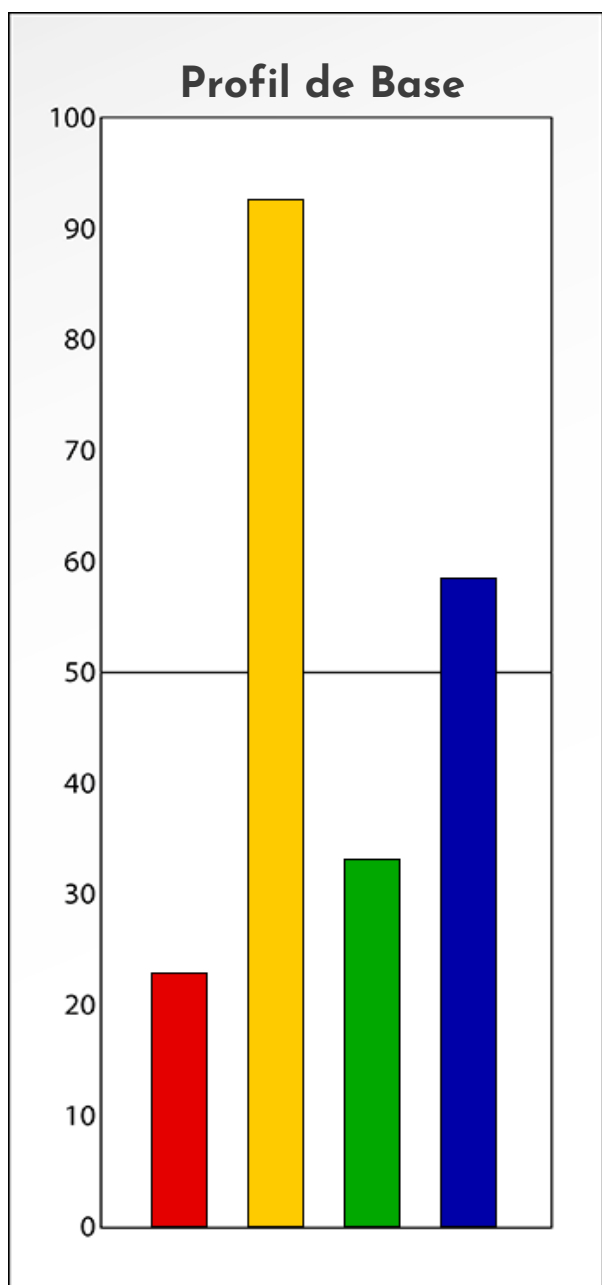

Synthèse du Bilan Évolutif de
Aglaé Gautier
13-11-2024

PROFIL DE PHASE

Aglaé Gautier

13-11-2024

Indicateurs Nuances®

Phase

Aglaé Gautier

13-11-2024

- Émotions de Phase : ● ● ●
- Pensées de Phase : ■ ■ ■
- △ Action de Phase : ▲ ▲ ▲

PROFIL DE BASE

Aglaé Gautier

13-11-2024

Indicateurs Nuances®

Base

Aglaé Gautier

13-11-2024