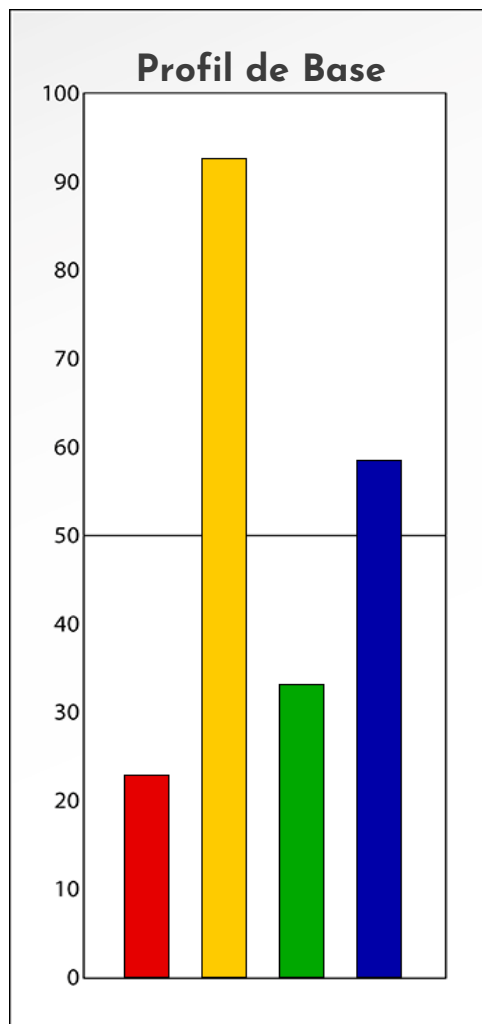

- Émotions de Phase : ● ● ●
- Pensées de Phase : ■ ■ ■
- △ Action de Phase : ▲ ▲ ▲

PROFIL DE BASE

Aglaé Gautier

13-11-2024

Indicateurs Nuances®

Base

Aglaé Gautier

13-11-2024

- Émotions de Base : ● ● ●
- Pensées de Base : ■ ■ ■
- ▲ Actions de Base : ▲ ▲ ▲

COMPARAISON BASE/PHASE

Aglaé Gautier

13-11-2024

Résumé Base/Phase

Aglaé Gautier

13-11-2024

 **Profil de Base**