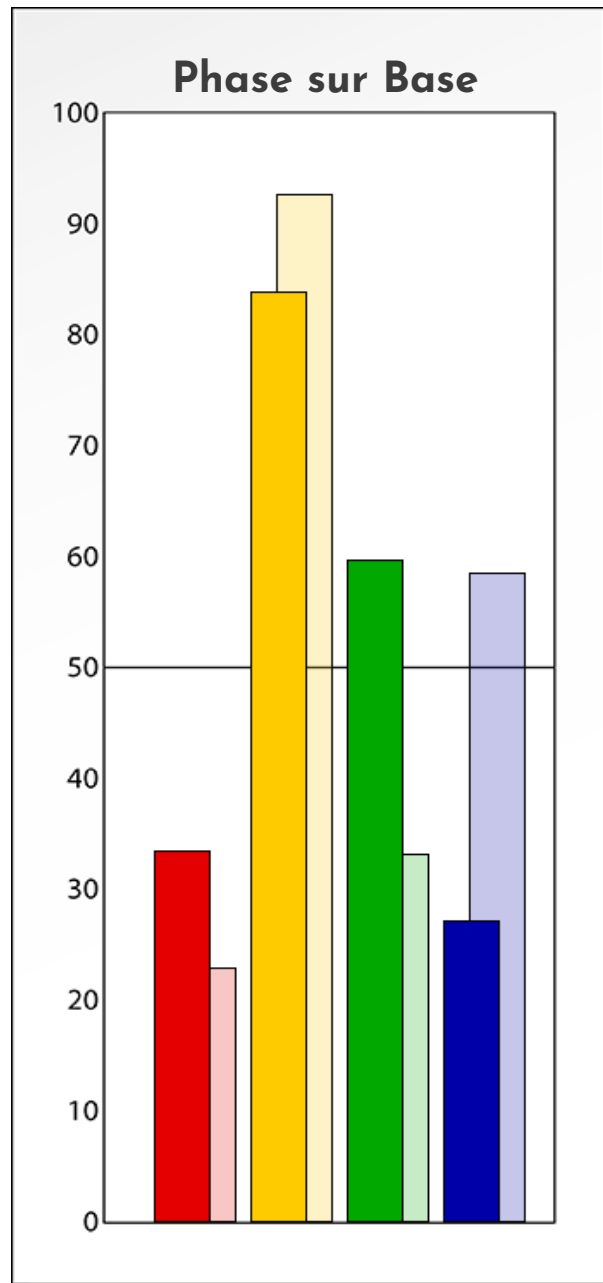

- Émotions de Phase : ● ● ●
- Pensées de Phase : ■ ■ ■
- △ Action de Phase : ▲ ▲ ▲

PROFIL DE BASE

Aglaé Gautier

13-11-2024

Indicateurs Nuances®

Base

Aglaé Gautier

13-11-2024

- Émotions de Base : ● ● ●
- Pensées de Base : ■ ■ ■
- ▲ Actions de Base : ▲ ▲ ▲

COMPARAISON BASE/PHASE

Aglaé Gautier

13-11-2024

Résumé Base/Phase

Aglaé Gautier

13-11-2024

 **Profil de Base**