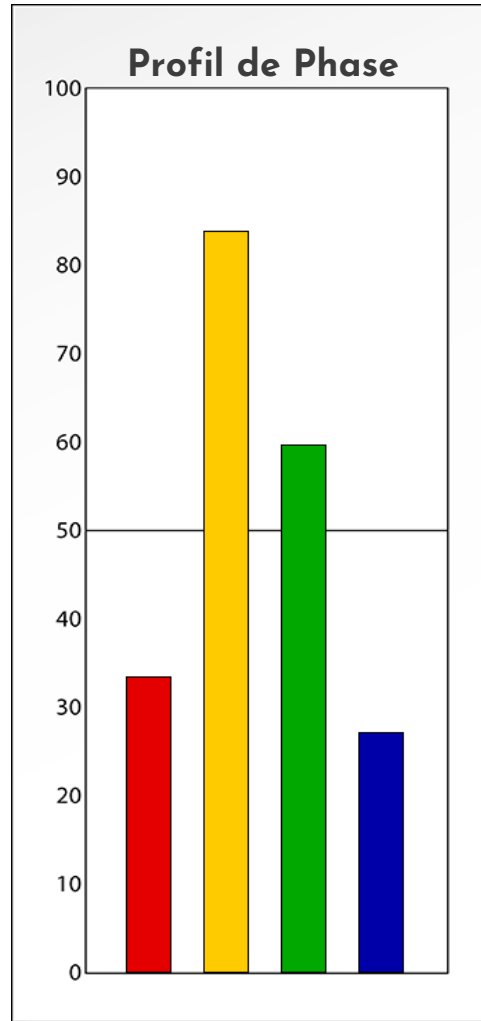

Synthèse du Bilan Évolutif de
Aglaé Gautier
13-11-2024

PROFIL DE PHASE

Aglaé Gautier

13-11-2024

Indicateurs Nuances®

Phase

Aglaé Gautier

13-11-2024

- Émotions de Phase : ● ● ●
- Pensées de Phase : ■ ■ ■
- △ Action de Phase : ▲ ▲ ▲

PROFIL DE BASE

Aglaé Gautier

13-11-2024

Indicateurs Nuances®

Base

Aglaé Gautier

13-11-2024