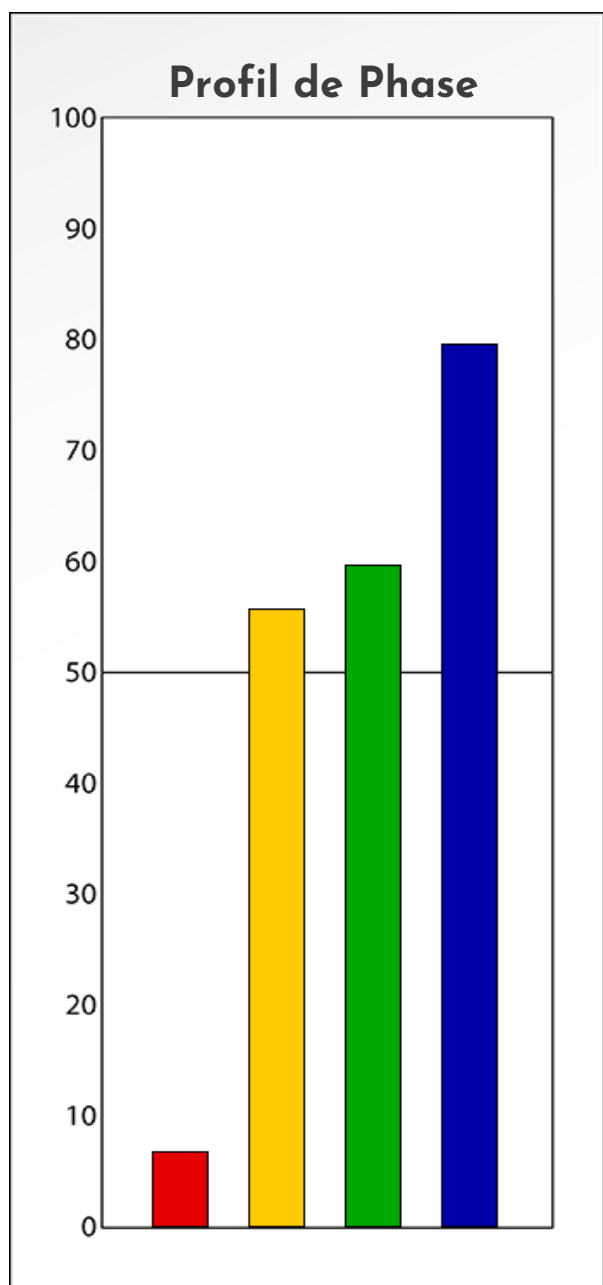

Synthèse du Bilan Évolutif de  
**BAPTISTE PASCUAL**

26-02-2024

**PROFIL DE PHASE  
BAPTISTE PASCUAL  
26-02-2024**

**Indicateurs Nuances®**

**Phase**

**BAPTISTE PASCUAL**

**26-02-2024**

- Émotions de Phase : ● ● ●
- Pensées de Phase : ■ ■ ■
- △ Action de Phase : ▲ ▲ ▲

**PROFIL DE BASE  
BAPTISTE PASCUAL  
26-02-2024**

**Indicateurs Nuances®**

**Base**

**BAPTISTE PASCUAL**

**26-02-2024**

- Émotions de Base : ● ● ●
- Pensées de Base : ■ ■ ■
- ▲ Actions de Base : ▲ ▲ ▲

**COMPARAISON BASE/PHASE**  
**BAPTISTE PASCUAL**  
**26-02-2024**