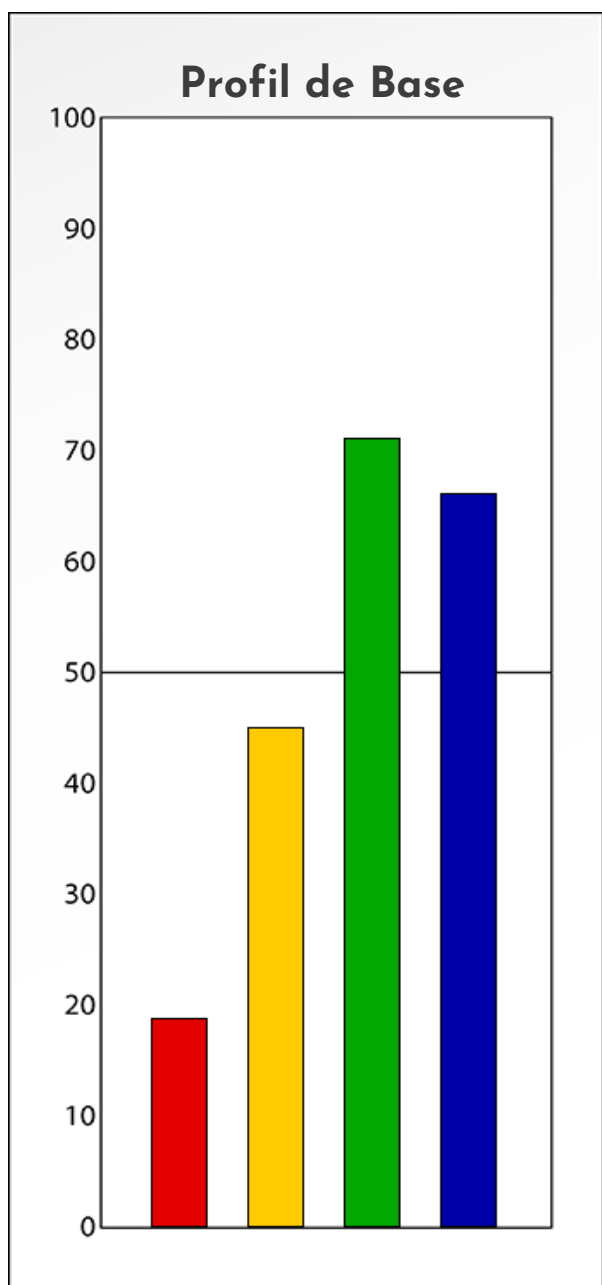

Synthèse du Bilan Évolutif de  
**BAPTISTE PASCUAL**

26-02-2024

**PROFIL DE PHASE  
BAPTISTE PASCUAL  
26-02-2024**

**Indicateurs Nuances®**

**Phase**

**BAPTISTE PASCUAL**

**26-02-2024**

- Émotions de Phase : ● ● ●
- Pensées de Phase : ■ ■ ■
- △ Action de Phase : ▲ ▲ ▲

**PROFIL DE BASE  
BAPTISTE PASCUAL  
26-02-2024**

**Indicateurs Nuances®**

**Base**

**BAPTISTE PASCUAL**

**26-02-2024**

- Émotions de Base : ● ● ●
- Pensées de Base : ■ ■ ■
- ▲ Actions de Base : ▲ ▲ ▲

**COMPARAISON BASE/PHASE**  
**BAPTISTE PASCUAL**  
**26-02-2024**