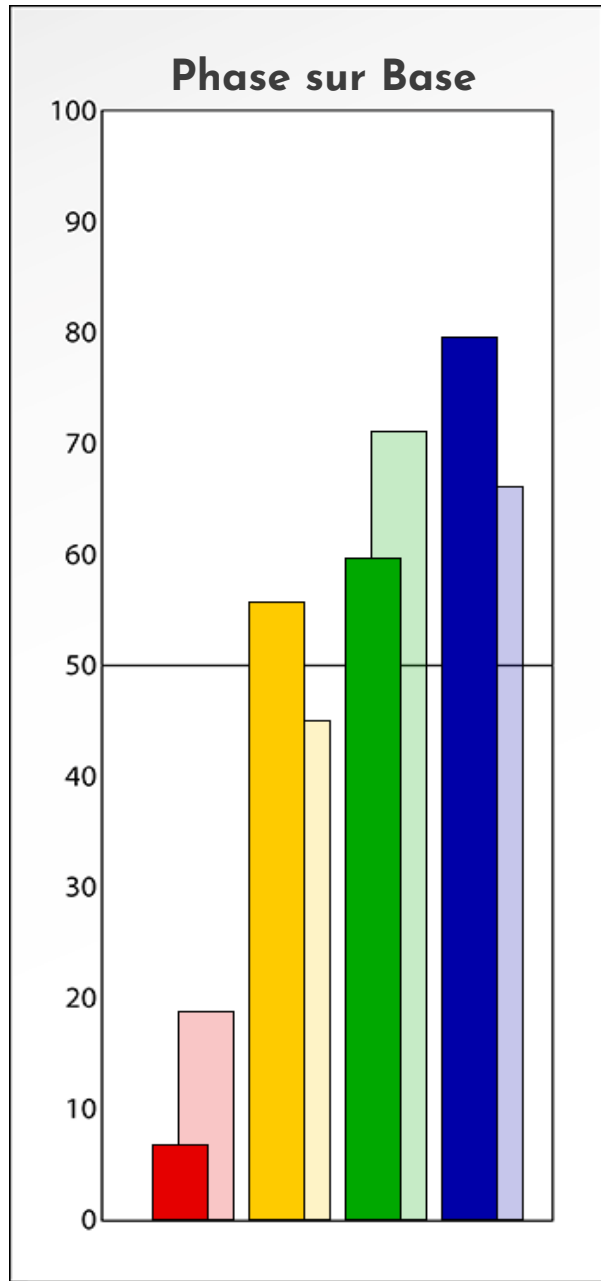

Synthèse du Bilan Évolutif de  
**BAPTISTE PASCUAL**

26-02-2024

**PROFIL DE PHASE  
BAPTISTE PASCUAL  
26-02-2024**

**Indicateurs Nuances®**

**Phase**

**BAPTISTE PASCUAL**

**26-02-2024**

- Émotions de Phase : ● ● ●
- Pensées de Phase : ■ ■ ■
- △ Action de Phase : ▲ ▲ ▲

**PROFIL DE BASE  
BAPTISTE PASCUAL  
26-02-2024**

**Indicateurs Nuances®**

**Base**

**BAPTISTE PASCUAL**

**26-02-2024**

- Émotions de Base : ● ● ●
- Pensées de Base : ■ ■ ■
- ▲ Actions de Base : ▲ ▲ ▲

**COMPARAISON BASE/PHASE**  
**BAPTISTE PASCUAL**  
**26-02-2024**

**Résumé Base/Phase**  
**BAPTISTE PASCUAL**  
**26-02-2024**

 **Profil de Base**       **Profil de Phase**

**Indicateurs Nuances®**

**Base et Phase**

**BAPTISTE PASCUAL**

**26-02-2024**

- Émotions de Base : ● ● ●
- Pensées de Base : ■ ■ ■
- ▲ Actions de Base : ▲ ▲ ▲
  
- Émotions de Phase : ○ ○ ○
- Pensées de Phase : □ □ □
- △ Action de Phase : △ ▲ ▲