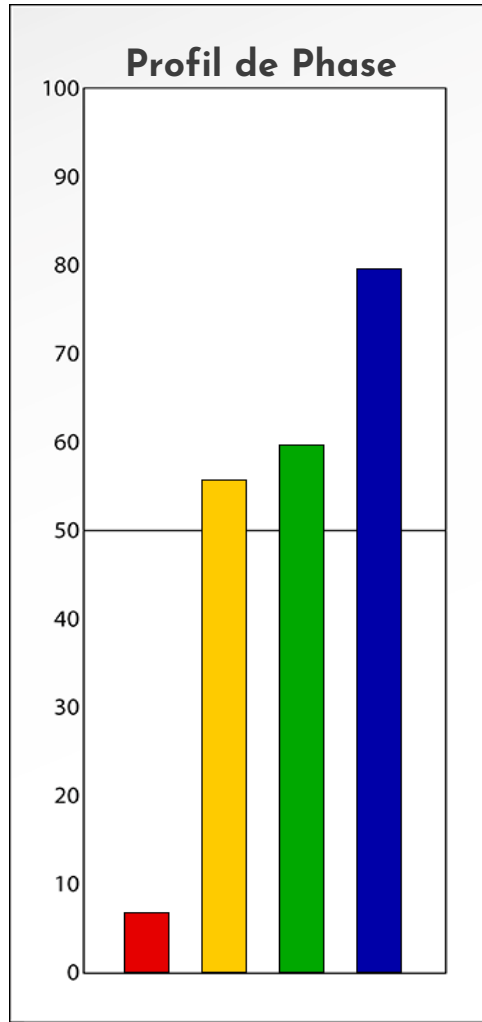

Synthèse du Bilan Évolutif de  
**BAPTISTE PASCUAL**

26-02-2024

**PROFIL DE PHASE  
BAPTISTE PASCUAL  
26-02-2024**

**Indicateurs Nuances®**

**Phase**

**BAPTISTE PASCUAL**

**26-02-2024**

- Émotions de Phase : ● ● ●
- Pensées de Phase : ■ ■ ■
- △ Action de Phase : ▲ ▲ ▲

**PROFIL DE BASE  
BAPTISTE PASCUAL  
26-02-2024**

**Indicateurs Nuances®**

**Base**

**BAPTISTE PASCUAL**

**26-02-2024**

- Émotions de Base : ● ● ●
- Pensées de Base : ■ ■ ■
- ▲ Actions de Base : ▲ ▲ ▲

**COMPARAISON BASE/PHASE**  
**BAPTISTE PASCUAL**  
**26-02-2024**