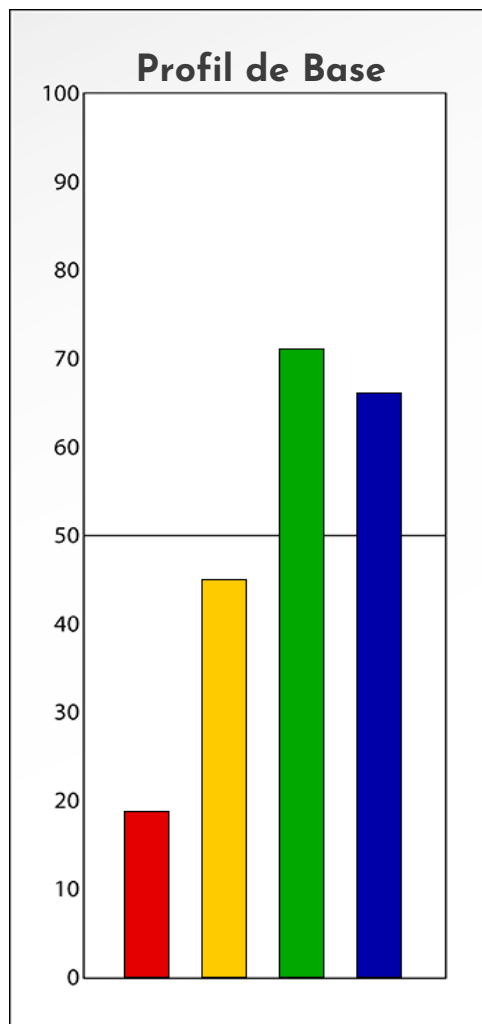

Synthèse du Bilan Évolutif de  
**BAPTISTE PASCUAL**

26-02-2024

**PROFIL DE PHASE  
BAPTISTE PASCUAL  
26-02-2024**

**Indicateurs Nuances®**

**Phase**

**BAPTISTE PASCUAL**

**26-02-2024**

- Émotions de Phase : ● ● ●
- Pensées de Phase : ■ ■ ■
- △ Action de Phase : ▲ ▲ ▲

**PROFIL DE BASE  
BAPTISTE PASCUAL  
26-02-2024**

**Indicateurs Nuances®**

**Base**

**BAPTISTE PASCUAL**

**26-02-2024**

- Émotions de Base : ● ● ●
- Pensées de Base : ■ ■ ■
- ▲ Actions de Base : ▲ ▲ ▲

**COMPARAISON BASE/PHASE**  
**BAPTISTE PASCUAL**  
**26-02-2024**

**Résumé Base/Phase**  
**BAPTISTE PASCUAL**  
**26-02-2024**

 **Profil de Base**       **Profil de Phase**

**Indicateurs Nuances®**

**Base et Phase**

**BAPTISTE PASCUAL**

**26-02-2024**

- Émotions de Base : ● ● ●
- Pensées de Base : ■ ■ ■
- ▲ Actions de Base : ▲ ▲ ▲
  
- Émotions de Phase : ○ ○ ○
- Pensées de Phase : □ □ □
- △ Action de Phase : △ ▲ ▲