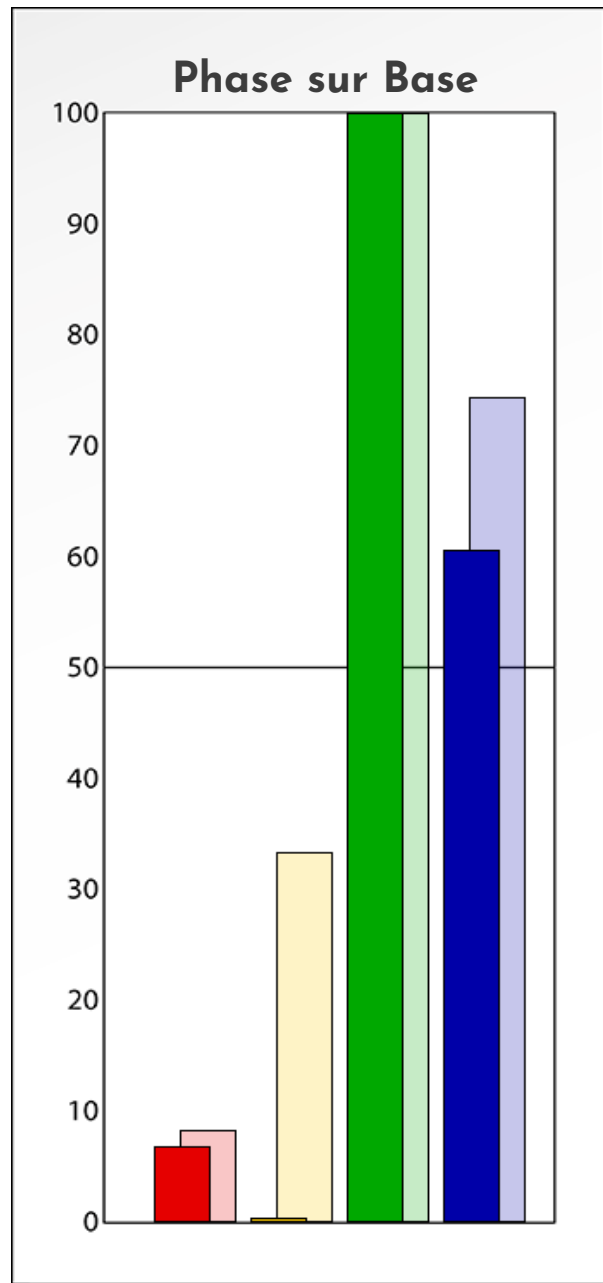

- Émotions de Phase : ● ● ●
- Pensées de Phase : ■ ■ ■
- △ Action de Phase : ▲ ▲ ▲

PROFIL DE BASE

Sabine Hainaut

29-01-2024

Indicateurs Nuances®

Base

Sabine Hainaut

29-01-2024

- Émotions de Base : ● ● ●
- Pensées de Base : ■ ■ ■
- ▲ Actions de Base : ▲ ▲ ▲

COMPARAISON BASE/PHASE

Sabine Hainaut

29-01-2024

Résumé Base/Phase

Sabine Hainaut

29-01-2024

 Profil de Base