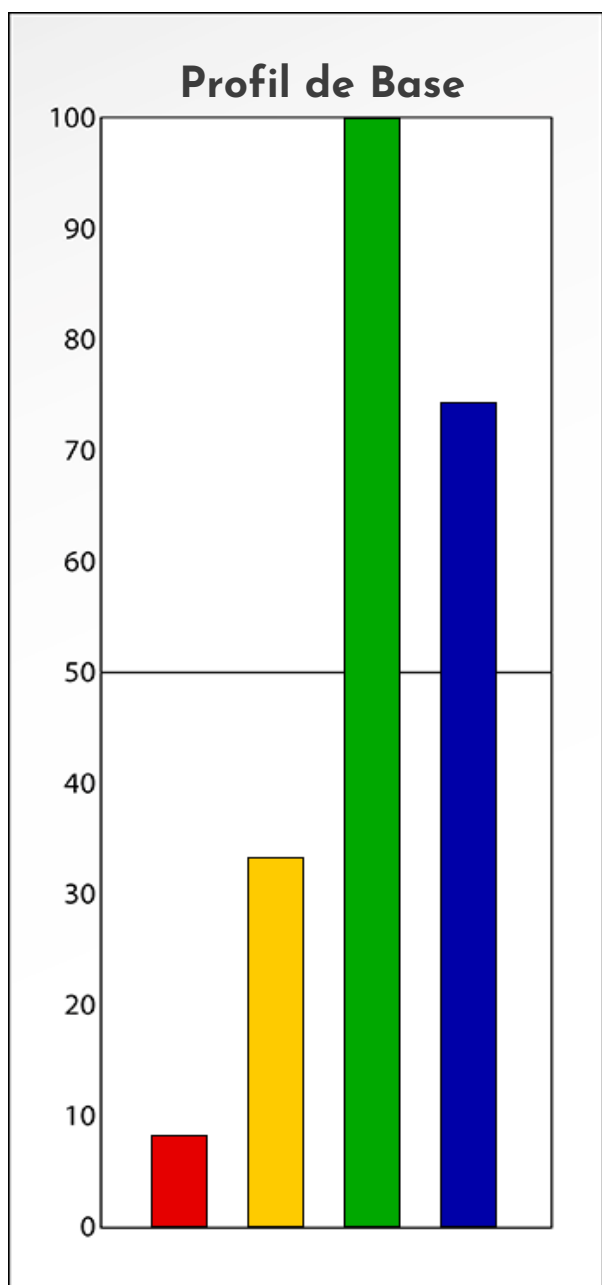

Synthèse du Bilan Évolutif de
Sabine Hainaut
29-01-2024

PROFIL DE PHASE

Sabine Hainaut

29-01-2024

Indicateurs Nuances®

Phase

Sabine Hainaut

29-01-2024

- Émotions de Phase : ● ● ●
- Pensées de Phase : ■ ■ ■
- △ Action de Phase : ▲ ▲ ▲

PROFIL DE BASE

Sabine Hainaut

29-01-2024

Indicateurs Nuances®

Base

Sabine Hainaut

29-01-2024