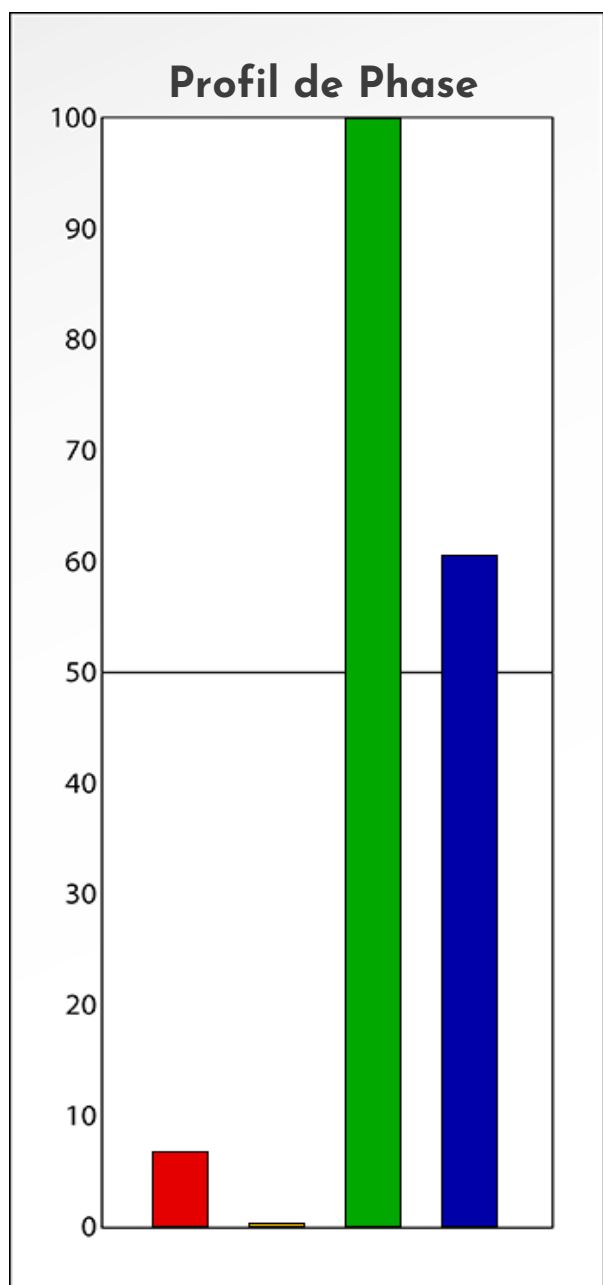

Synthèse du Bilan Évolutif de
Sabine Hainaut
29-01-2024

PROFIL DE PHASE

Sabine Hainaut

29-01-2024

Indicateurs Nuances®

Phase

Sabine Hainaut

29-01-2024

- Émotions de Phase : ● ● ●
- Pensées de Phase : ■ ■ ■
- △ Action de Phase : ▲ ▲ ▲

PROFIL DE BASE

Sabine Hainaut

29-01-2024

Indicateurs Nuances®

Base

Sabine Hainaut

29-01-2024