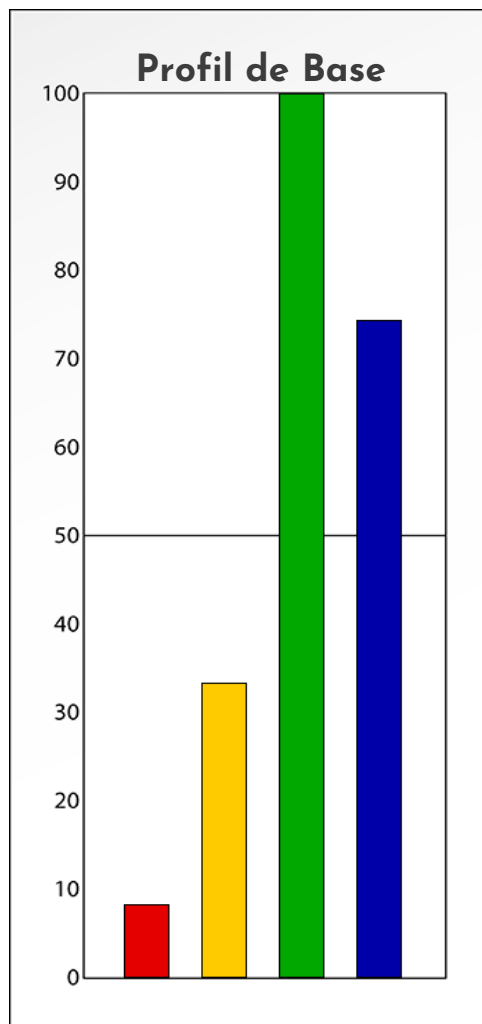

- Émotions de Phase : ● ● ●
- Pensées de Phase : ■ ■ ■
- △ Action de Phase : ▲ ▲ ▲

PROFIL DE BASE

Sabine Hainaut

29-01-2024

Indicateurs Nuances®

Base

Sabine Hainaut

29-01-2024

- Émotions de Base : ● ● ●
- Pensées de Base : ■ ■ ■
- ▲ Actions de Base : ▲ ▲ ▲

COMPARAISON BASE/PHASE

Sabine Hainaut

29-01-2024

Résumé Base/Phase

Sabine Hainaut

29-01-2024

 Profil de Base