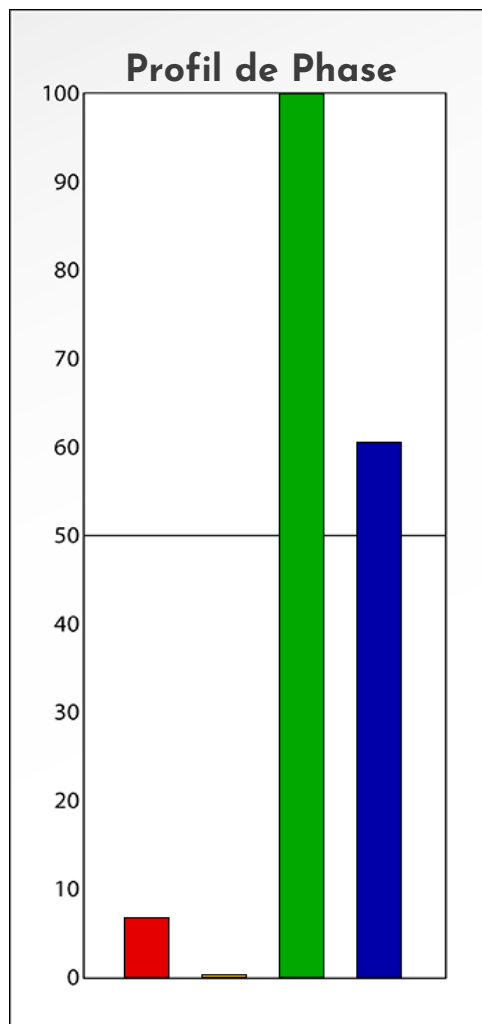

Synthèse du Bilan Évolutif de
Sabine Hainaut
29-01-2024

PROFIL DE PHASE

Sabine Hainaut

29-01-2024

Indicateurs Nuances®

Phase

Sabine Hainaut

29-01-2024

- Émotions de Phase : ● ● ●
- Pensées de Phase : ■ ■ ■
- △ Action de Phase : ▲ ▲ ▲

PROFIL DE BASE

Sabine Hainaut

29-01-2024

Indicateurs Nuances®

Base

Sabine Hainaut

29-01-2024