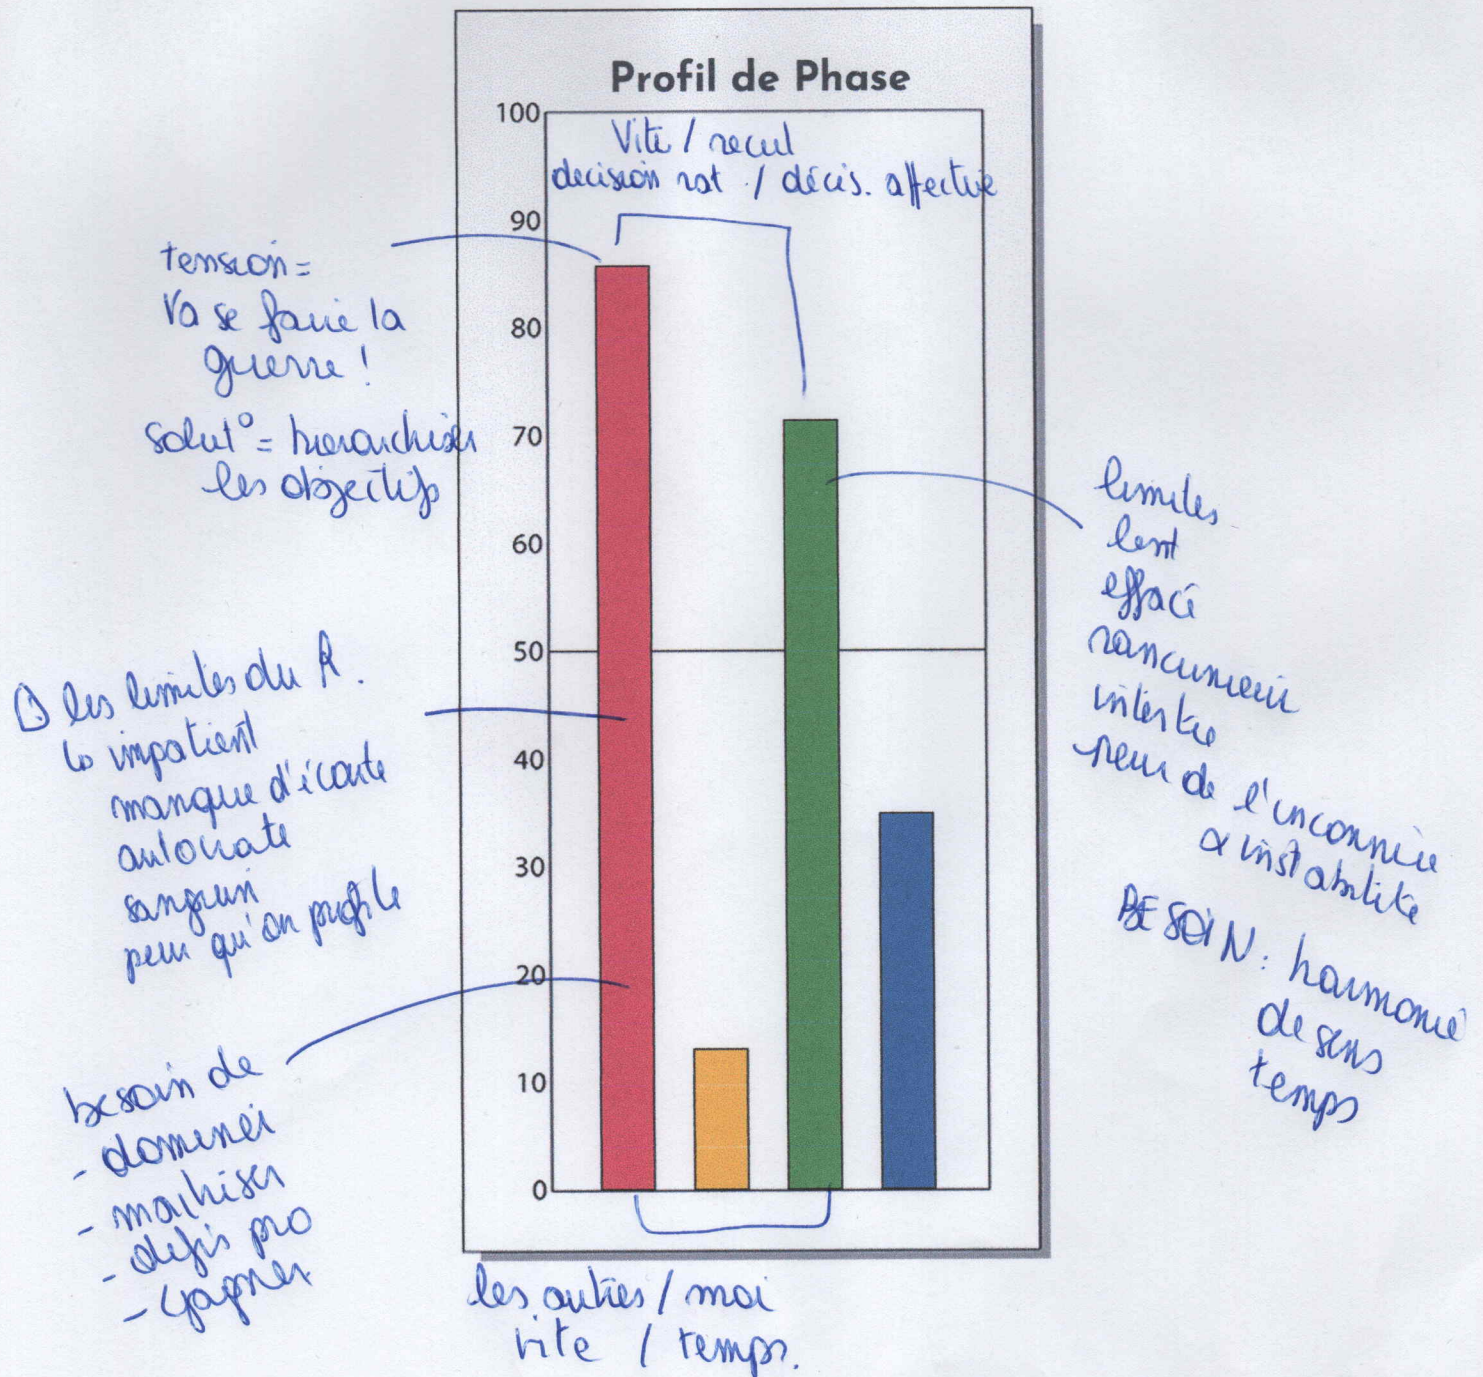

peu qu'on profite  
talent pour décider  
Besoin de maîtrise

Tache prior

prendre le temps X vite  
allusive X j'avance  
pense nat. X pense D  
neut finir X s'arrête si douloureux

R X B  
décision rapide X lente

## PROFIL DE PHASE

Sophie Didier

27-05-2025

**COMPARAISON BASE/PHASE**

**Sophie Didier**

**27-05-2025**

*Je suis ds le rouge  
tête ds le guidon  
Je lutte / combats  
Je fais à fort*

*quel chose  
difficile niveau  
affectif*