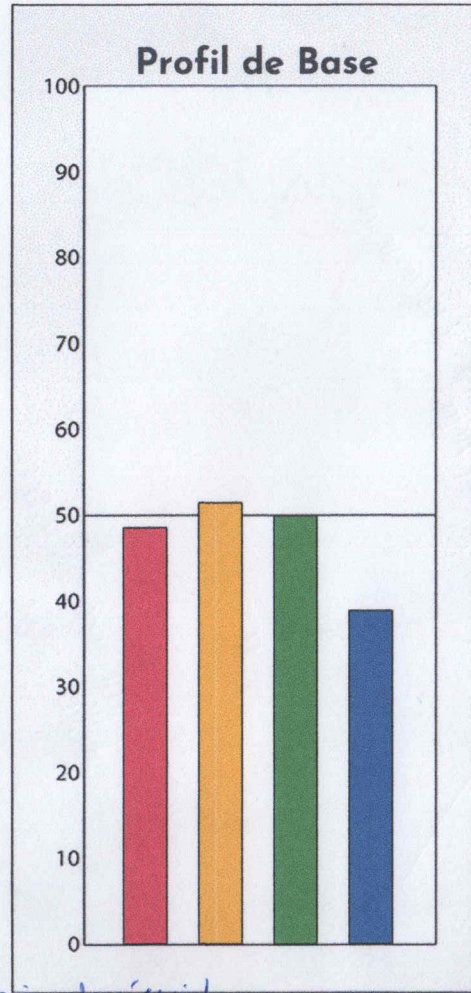

**Indicateurs Nuances®**

**Base**

**Sophie Didier**

**27-05-2025**

- Émotions de Base : ● ● ●
- Pensées de Base : ■ ■ ■
- ▲ Actions de Base : ▲ ▲ ▲

TOC TOC TOC

ⓔ V: empathie, garde en é, besoin de sécurité elle est accueillie