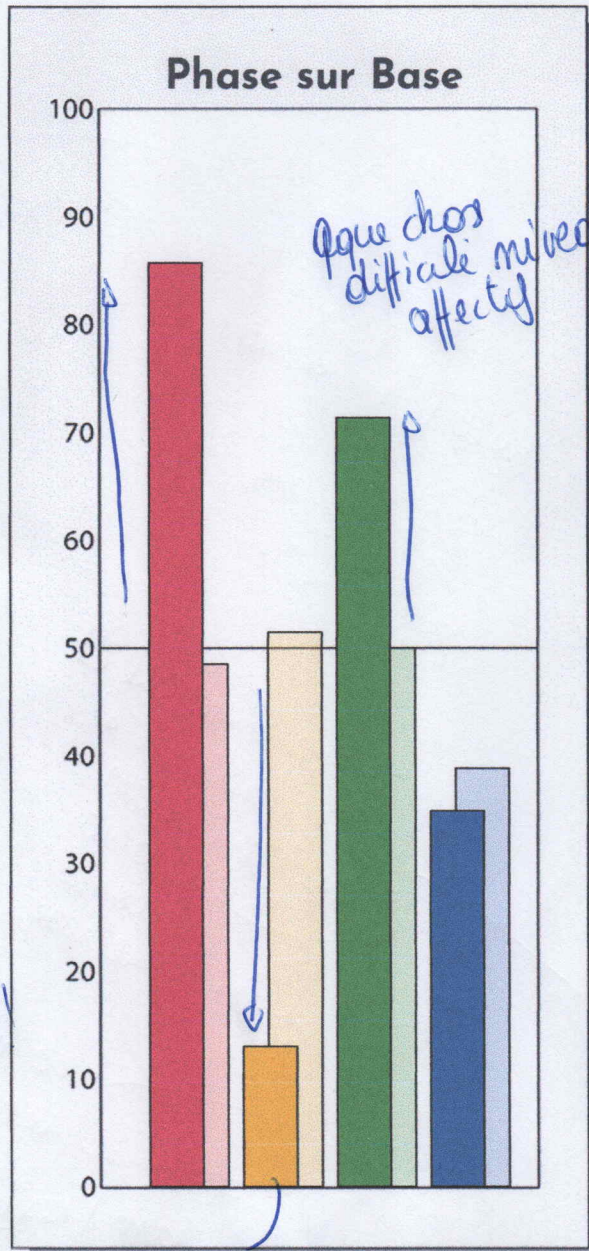

## PROFIL DE PHASE

Sophie Didier

27-05-2025

**COMPARAISON BASE/PHASE**

**Sophie Didier**

**27-05-2025**

*Je suis ds le rouge  
tête ds le guidon  
Je lutte / combats  
Je fais à fort*

*quel chose  
difficile niveau  
affectif*

*Image de la valeur*

*A. conduit  
V. Co pilote  
B. à l'arrière  
J. ds le cockpit*

*me va pas bien  
c'est pas la joie*

Act<sup>o</sup>  Rouge: rapide, focus résultat  
 efficace, énergique, fonces, dynamique  
 Bleu: Qualité: organisé, méthodique, perfectioniste  
 Jaune: touche a tout, rapide, B la relat<sup>o</sup>, multitache, sociale