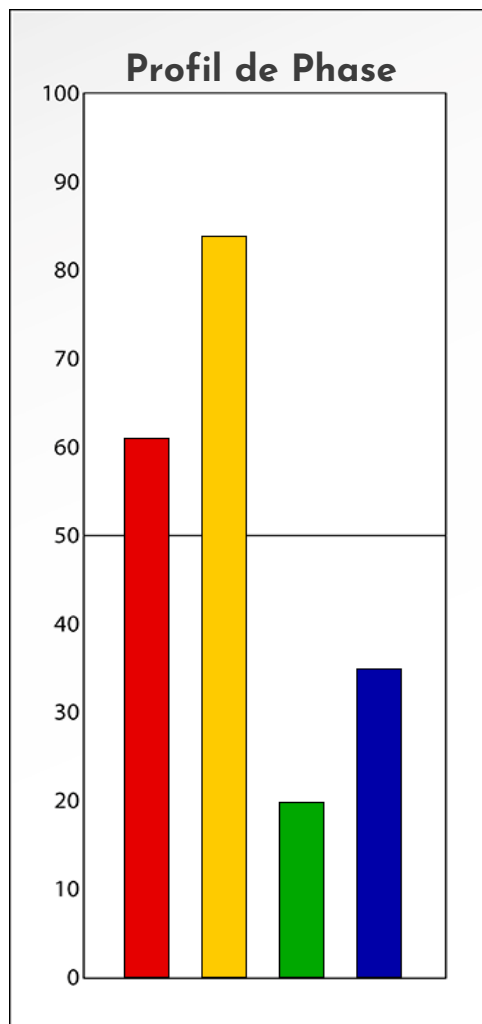

Synthèse du Bilan Évolutif de
MARIA AUBOIS
26-09-2025

PROFIL DE PHASE

MARIA AUBOIS

26-09-2025

Indicateurs Nuances®

Phase

MARIA AUBOIS

26-09-2025

- Émotions de Phase : ● ● ●
- Pensées de Phase : ■ ■ ■
- △ Action de Phase : ▲ ▲ ▲

PROFIL DE BASE

MARIA AUBOIS

26-09-2025

Indicateurs Nuances®

Base

MARIA AUBOIS

26-09-2025