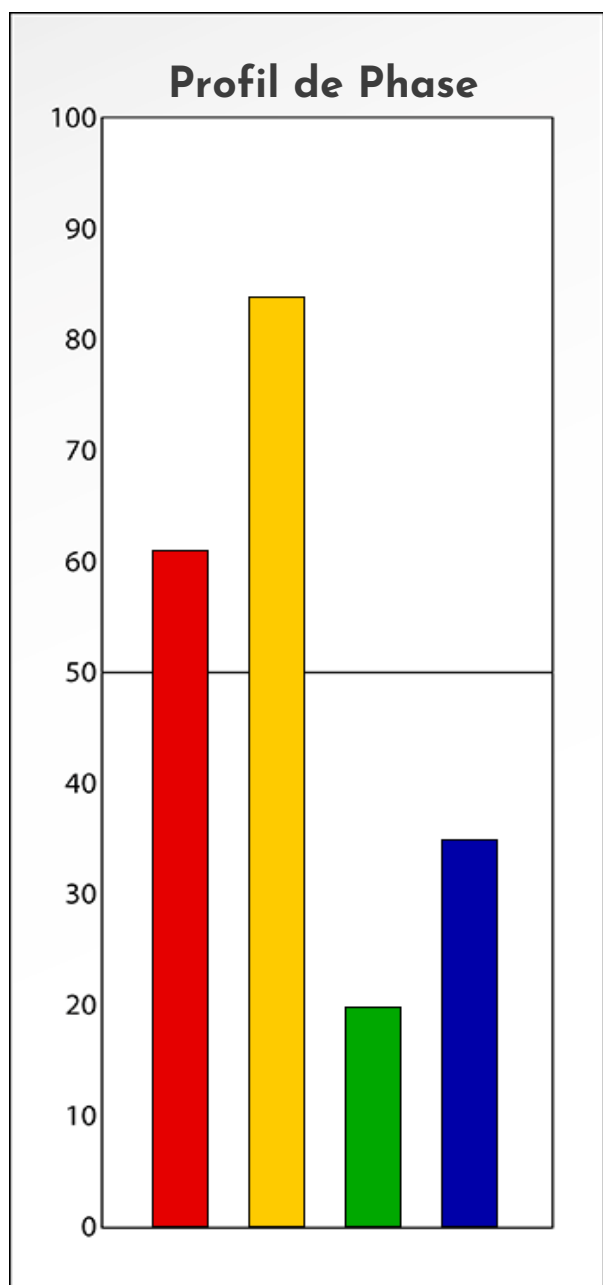

Synthèse du Bilan Évolutif de
MARIA AUBOIS
26-09-2025

PROFIL DE PHASE

MARIA AUBOIS

26-09-2025

Indicateurs Nuances®

Phase

MARIA AUBOIS

26-09-2025

- Émotions de Phase : ● ● ●
- Pensées de Phase : ■ ■ ■
- △ Action de Phase : ▲ ▲ ▲

PROFIL DE BASE

MARIA AUBOIS

26-09-2025

Indicateurs Nuances®

Base

MARIA AUBOIS

26-09-2025