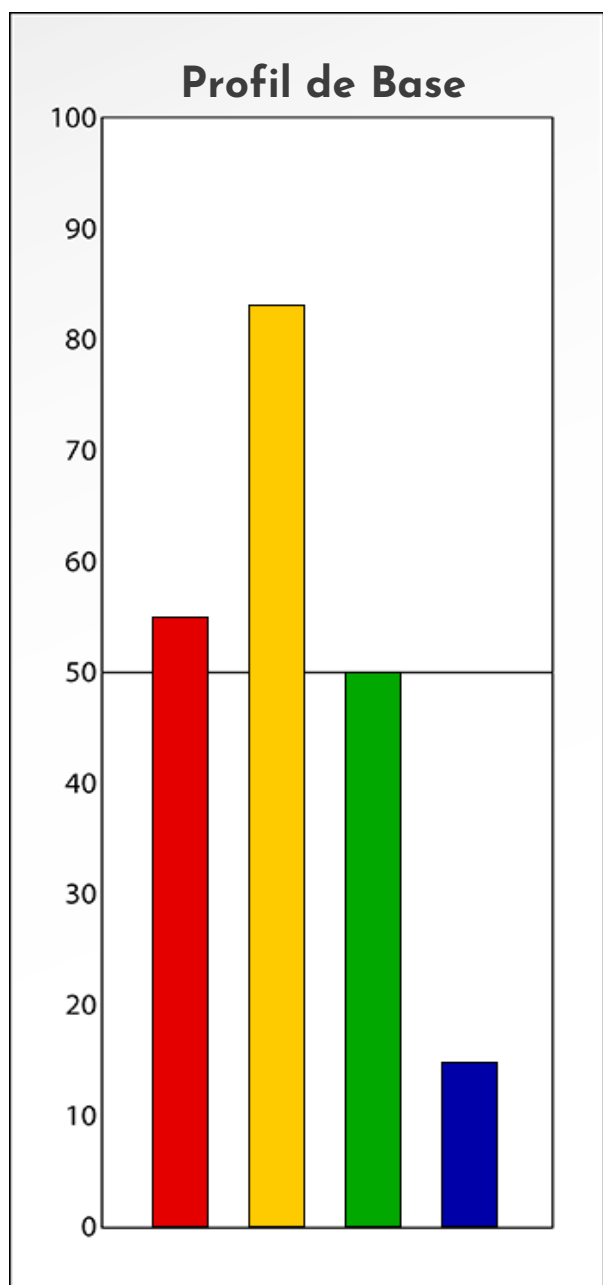

Synthèse du Bilan Évolutif de
MARIA AUBOIS
26-09-2025

PROFIL DE PHASE

MARIA AUBOIS

26-09-2025

Indicateurs Nuances®

Phase

MARIA AUBOIS

26-09-2025

- Émotions de Phase : ● ● ●
- Pensées de Phase : ■ ■ ■
- △ Action de Phase : ▲ ▲ ▲

PROFIL DE BASE

MARIA AUBOIS

26-09-2025

Indicateurs Nuances®

Base

MARIA AUBOIS

26-09-2025