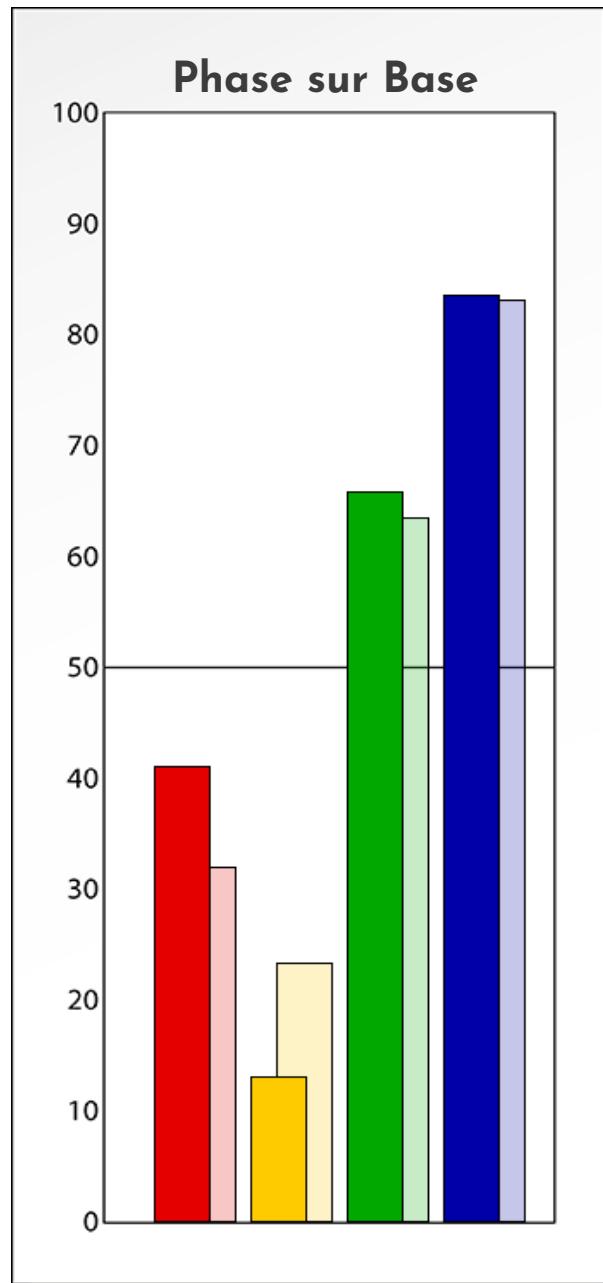

Synthèse du Bilan Évolutif de  
**Camille Dezoomer**  
27-12-2024

**PROFIL DE PHASE**  
**Camille Dezoomer**  
**27-12-2024**

**Indicateurs Nuances®**

**Phase**

**Camille Dezoomer**

**27-12-2024**

- Émotions de Phase : ● ● ●
- Pensées de Phase : ■ ■ ■
- △ Action de Phase : ▲ ▲ ▲

**PROFIL DE BASE**  
**Camille Dezoomer**  
**27-12-2024**

**Indicateurs Nuances®**

**Base**

**Camille Dezoomer**

**27-12-2024**

- Émotions de Base : ● ● ●
- Pensées de Base : ■ ■ ■
- ▲ Actions de Base : ▲ ▲ ▲

## COMPARAISON BASE/PHASE

**Camille Dezoomer**

**27-12-2024**

**Résumé Base/Phase**  
**Camille Dezoomer**  
**27-12-2024**

 **Profil de Base**       **Profil de Phase**

**Indicateurs Nuances®**

**Base et Phase**  
**Camille Dezoomer**  
**27-12-2024**