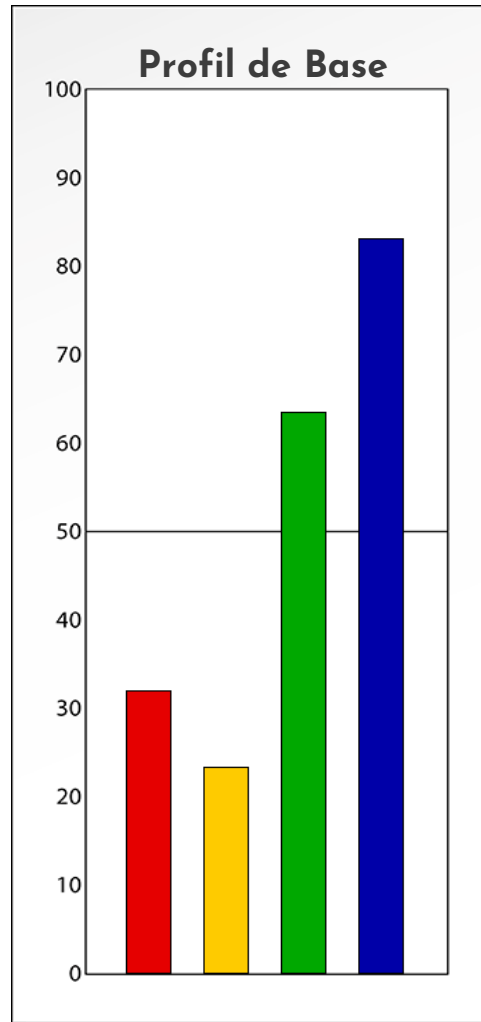

Synthèse du Bilan Évolutif de  
**Camille Dezoomer**  
27-12-2024

**PROFIL DE PHASE**  
**Camille Dezoomer**  
**27-12-2024**

**Indicateurs Nuances®**

**Phase**

**Camille Dezoomer**

**27-12-2024**

- Émotions de Phase : ● ● ●
- Pensées de Phase : ■ ■ ■
- △ Action de Phase : ▲ ▲ ▲

**PROFIL DE BASE**  
**Camille Dezoomer**  
**27-12-2024**

**Indicateurs Nuances®**

**Base**

**Camille Dezoomer**

**27-12-2024**

- Émotions de Base : ● ● ●
- Pensées de Base : ■ ■ ■
- ▲ Actions de Base : ▲ ▲ ▲

## COMPARAISON BASE/PHASE

**Camille Dezoomer**

**27-12-2024**

**Résumé Base/Phase**  
**Camille Dezoomer**  
**27-12-2024**

 **Profil de Base**       **Profil de Phase**

**Indicateurs Nuances®**

**Base et Phase**  
**Camille Dezoomer**  
**27-12-2024**