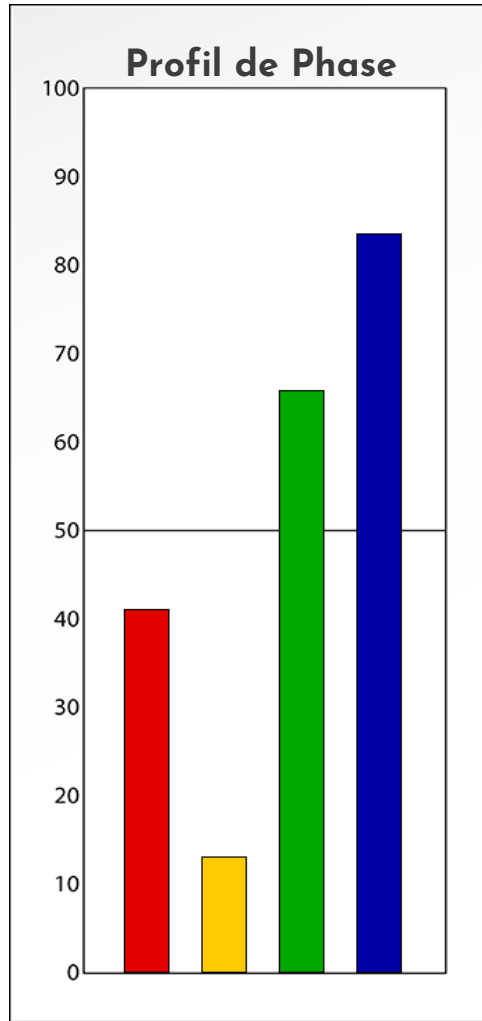

Synthèse du Bilan Évolutif de  
**Camille Dezoomer**  
27-12-2024

**PROFIL DE PHASE**  
**Camille Dezoomer**  
**27-12-2024**

**Indicateurs Nuances®**

**Phase**

**Camille Dezoomer**

**27-12-2024**

- Émotions de Phase : ● ● ●
- Pensées de Phase : ■ ■ ■
- △ Action de Phase : ▲ ▲ ▲

**PROFIL DE BASE**  
**Camille Dezoomer**  
**27-12-2024**

**Indicateurs Nuances®**

**Base**

**Camille Dezoomer**

**27-12-2024**

- Émotions de Base : ● ● ●
- Pensées de Base : ■ ■ ■
- ▲ Actions de Base : ▲ ▲ ▲