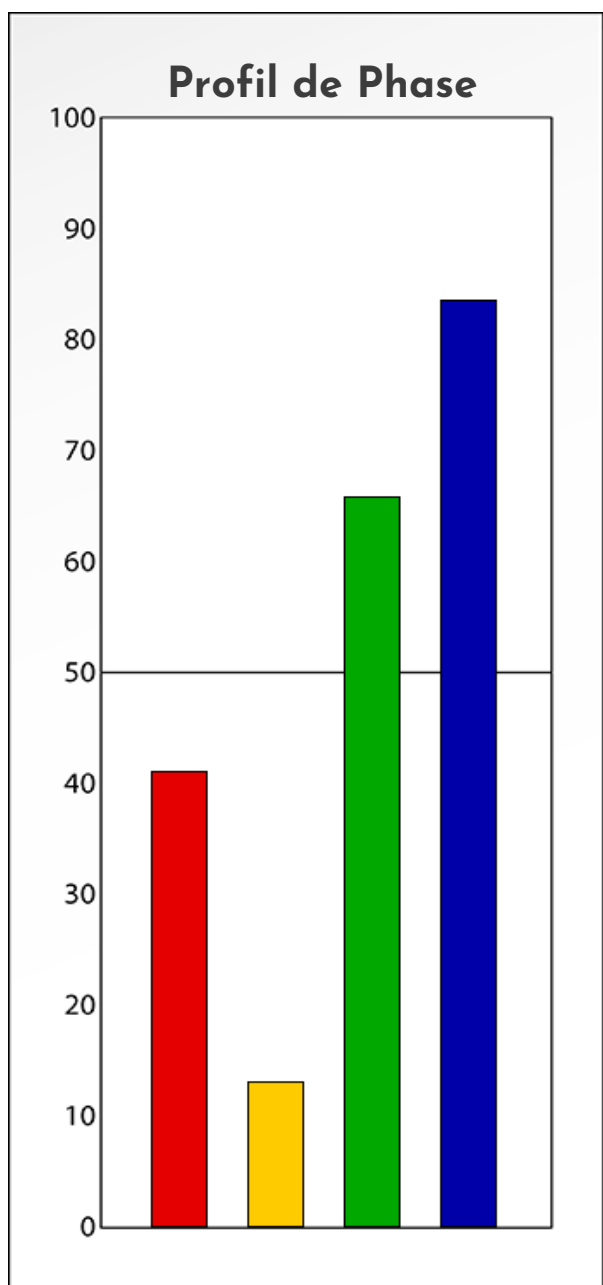

Synthèse du Bilan Évolutif de  
**Camille Dezoomer**  
27-12-2024

**PROFIL DE PHASE**  
**Camille Dezoomer**  
**27-12-2024**

**Indicateurs Nuances®**

**Phase**

**Camille Dezoomer**

**27-12-2024**

- Émotions de Phase : ● ● ●
- Pensées de Phase : ■ ■ ■
- △ Action de Phase : ▲ ▲ ▲

**PROFIL DE BASE**  
**Camille Dezoomer**  
**27-12-2024**

**Indicateurs Nuances®**

**Base**

**Camille Dezoomer**

**27-12-2024**

- Émotions de Base : ● ● ●
- Pensées de Base : ■ ■ ■
- ▲ Actions de Base : ▲ ▲ ▲