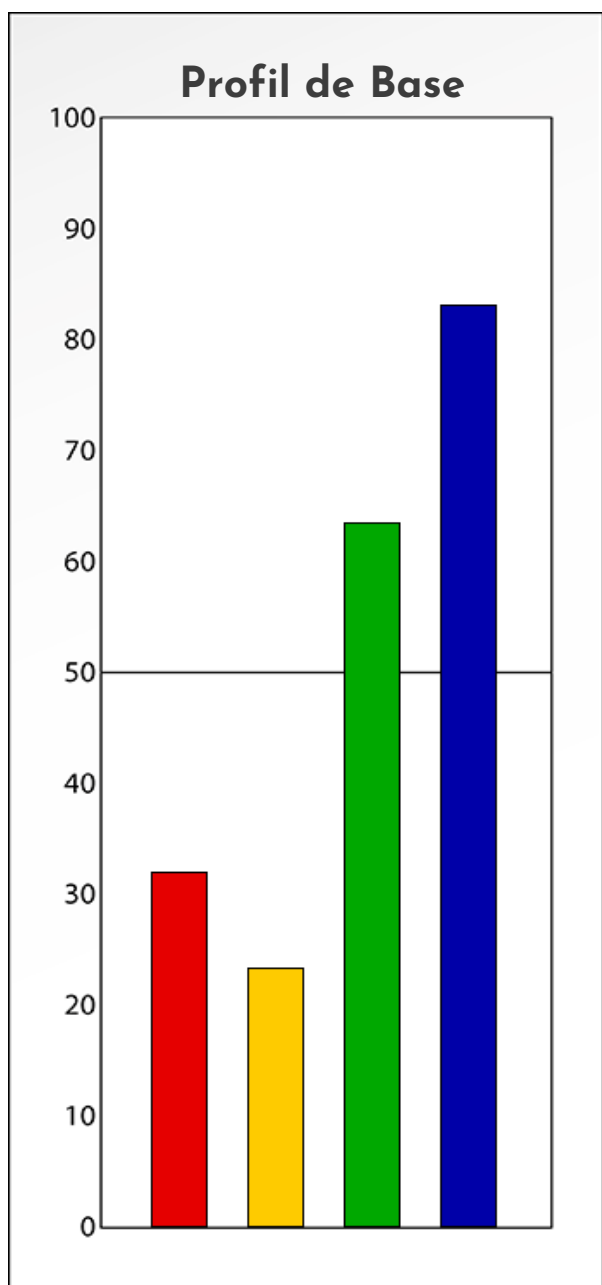

Synthèse du Bilan Évolutif de  
**Camille Dezoomer**  
27-12-2024

**PROFIL DE PHASE**  
**Camille Dezoomer**  
**27-12-2024**

**Indicateurs Nuances®**

**Phase**

**Camille Dezoomer**

**27-12-2024**

- Émotions de Phase : ● ● ●
- Pensées de Phase : ■ ■ ■
- △ Action de Phase : ▲ ▲ ▲

**PROFIL DE BASE**  
**Camille Dezoomer**  
**27-12-2024**

**Indicateurs Nuances®**

**Base**

**Camille Dezoomer**

**27-12-2024**

- Émotions de Base : ● ● ●
- Pensées de Base : ■ ■ ■
- ▲ Actions de Base : ▲ ▲ ▲