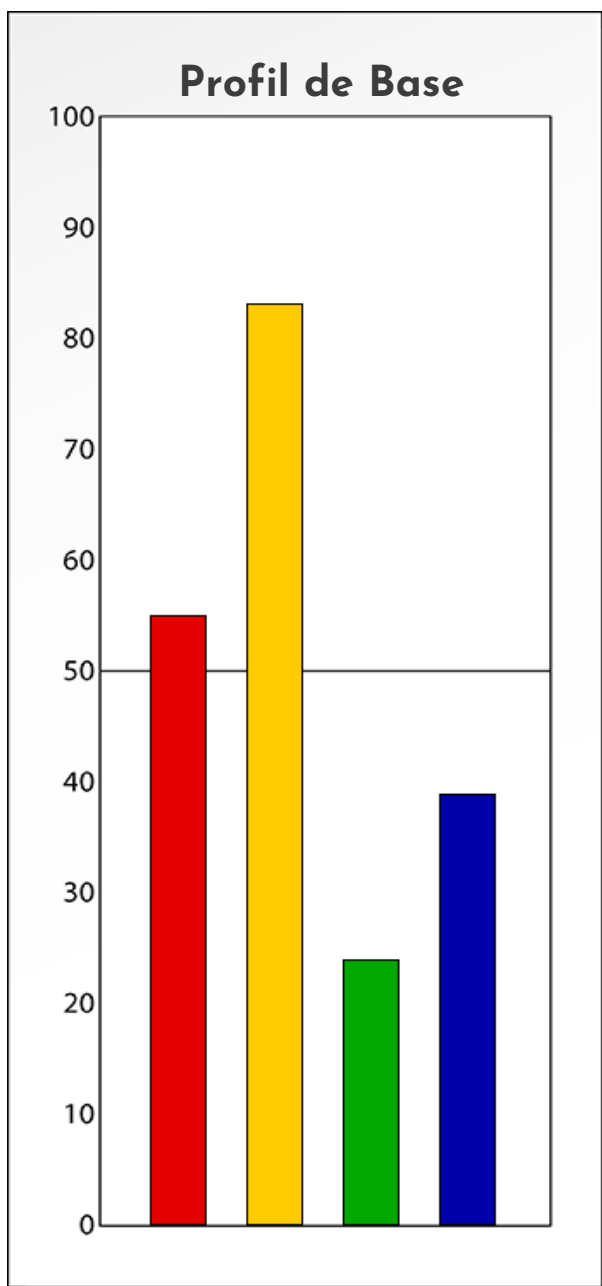

Synthèse du Bilan Évolutif de
Anne Bouchez
18-02-2024

PROFIL DE PHASE

Anne Bouchez

18-02-2024

Indicateurs Nuances®

Phase

Anne Bouchez

18-02-2024

- Émotions de Phase : ●
- Pensées de Phase : ■
- △ Action de Phase : ▲

PROFIL DE BASE

Anne Bouchez

18-02-2024

COMPARAISON BASE/PHASE

Anne Bouchez

18-02-2024

Résumé Base/Phase