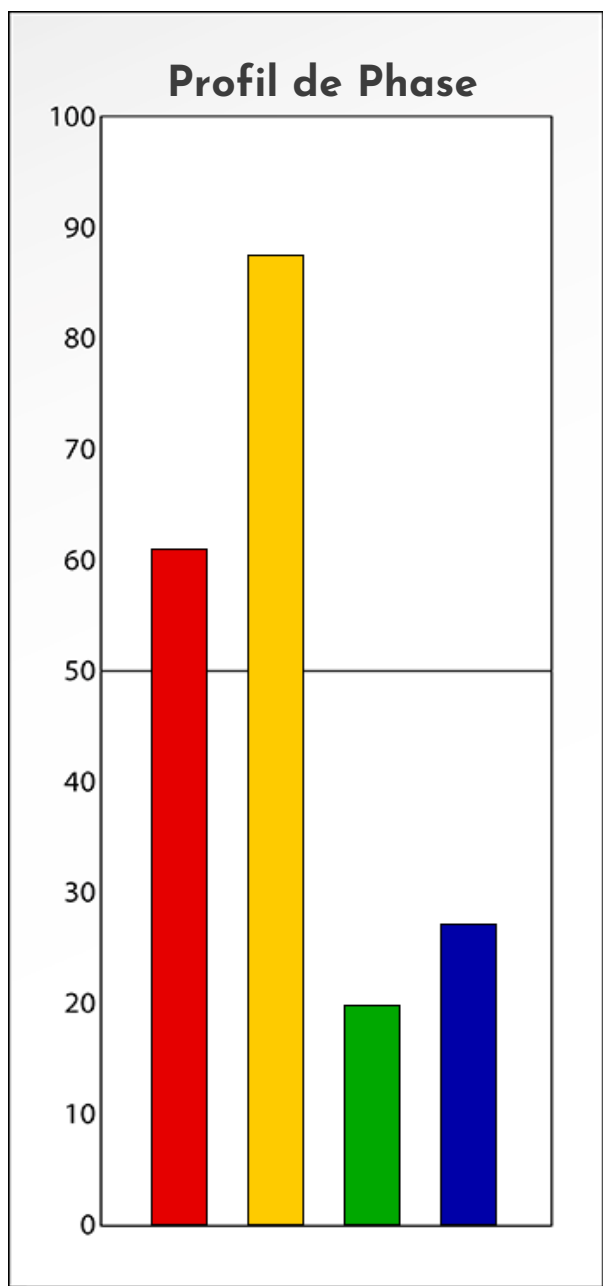

Synthèse du Bilan Évolutif de
Anne Bouchez
18-02-2024

PROFIL DE PHASE

Anne Bouchez

18-02-2024

Indicateurs Nuances®

Phase

Anne Bouchez

18-02-2024

- Émotions de Phase : ●
- Pensées de Phase : ■
- △ Action de Phase : ▲

PROFIL DE BASE

Anne Bouchez

18-02-2024

COMPARAISON BASE/PHASE

Anne Bouchez

18-02-2024

Résumé Base/Phase