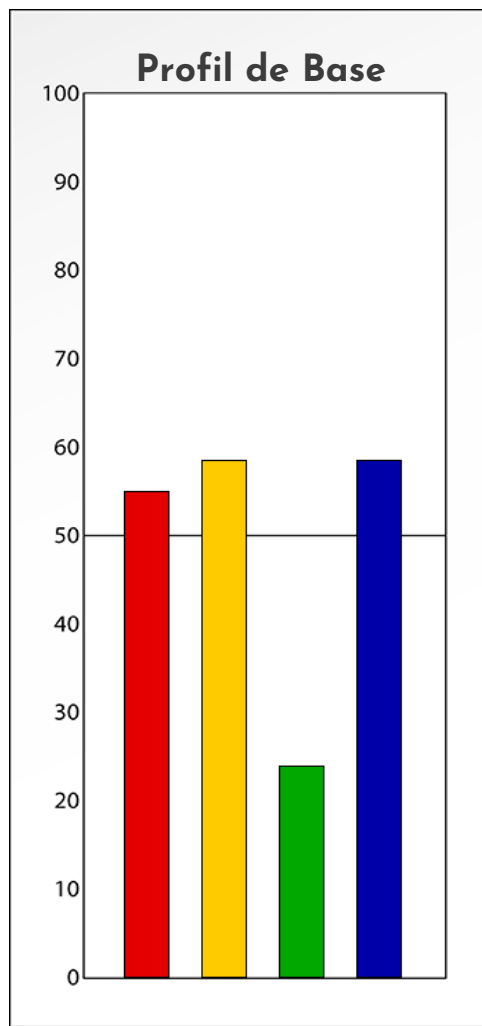

Synthèse du Bilan Évolutif de
Stefan MANOLACHE
21-03-2025

PROFIL DE PHASE
Stefan MANOLACHE
21-03-2025

Indicateurs Nuances®

Phase

Stefan

MANOLACHE

21-03-2025

- Émotions de Phase : ● ● ●
- Pensées de Phase : ■ ■ ■
- △ Action de Phase : ▲ ▲ ▲

PROFIL DE BASE
Stefan MANOLACHE
21-03-2025

Indicateurs Nuances®

Base

Stefan

MANOLACHE

21-03-2025

- Émotions de Base : ● ● ● ●
- Pensées de Base : ■ ■ ■ ■
- ▲ Actions de Base : ▲ ▲ ▲ ▲

COMPARAISON BASE/PHASE