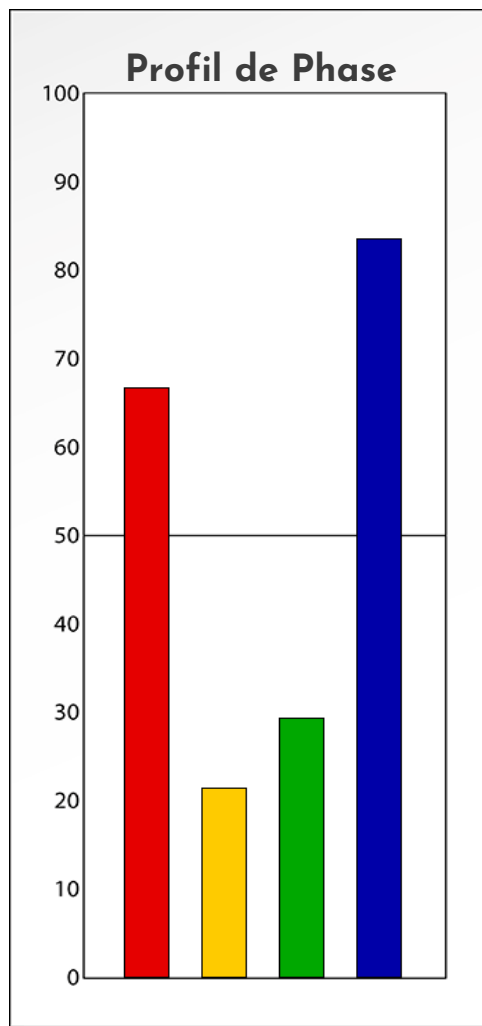

Synthèse du Bilan Évolutif de
Stefan MANOLACHE
21-03-2025

PROFIL DE PHASE
Stefan MANOLACHE
21-03-2025

Indicateurs Nuances®

Phase

Stefan

MANOLACHE

21-03-2025

- Émotions de Phase : ● ● ●
- Pensées de Phase : ■ ■ ■
- △ Action de Phase : ▲ ▲ ▲

PROFIL DE BASE
Stefan MANOLACHE
21-03-2025

Indicateurs Nuances®

Base

Stefan

MANOLACHE

21-03-2025

- Émotions de Base : ● ● ● ●
- Pensées de Base : ■ ■ ■ ■
- ▲ Actions de Base : ▲ ▲ ▲ ▲

COMPARAISON BASE/PHASE