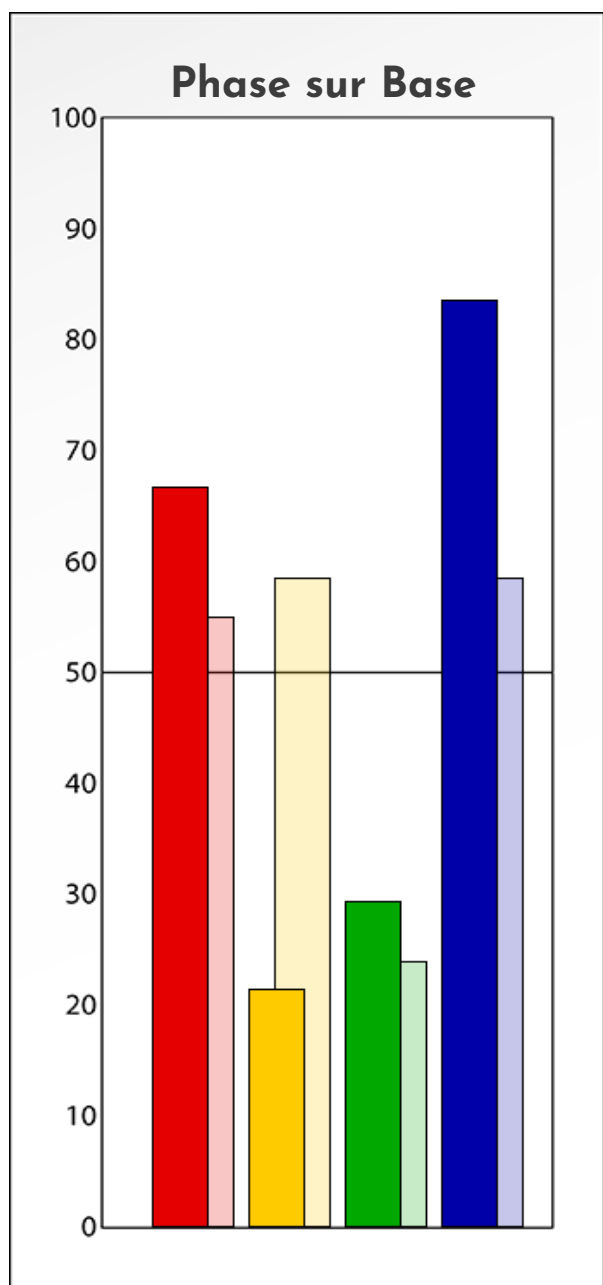

Synthèse du Bilan Évolutif de
Stefan MANOLACHE
21-03-2025

PROFIL DE PHASE
Stefan MANOLACHE
21-03-2025

Indicateurs Nuances®

Phase

Stefan

MANOLACHE

21-03-2025

- Émotions de Phase : ● ● ●
- Pensées de Phase : ■ ■ ■
- △ Action de Phase : ▲ ▲ ▲

PROFIL DE BASE
Stefan MANOLACHE
21-03-2025

Indicateurs Nuances®

Base

Stefan

MANOLACHE

21-03-2025

- Émotions de Base : ● ● ● ●
- Pensées de Base : ■ ■ ■ ■
- ▲ Actions de Base : ▲ ▲ ▲ ▲

COMPARAISON BASE/PHASE

Stefan MANOLACHE

21-03-2025

Résumé Base/Phase
Stefan MANOLACHE
21-03-2025

 **Profil de Base**  **Profil de Phase**

Indicateurs Nuances®

Base et Phase

Stefan

MANOLACHE