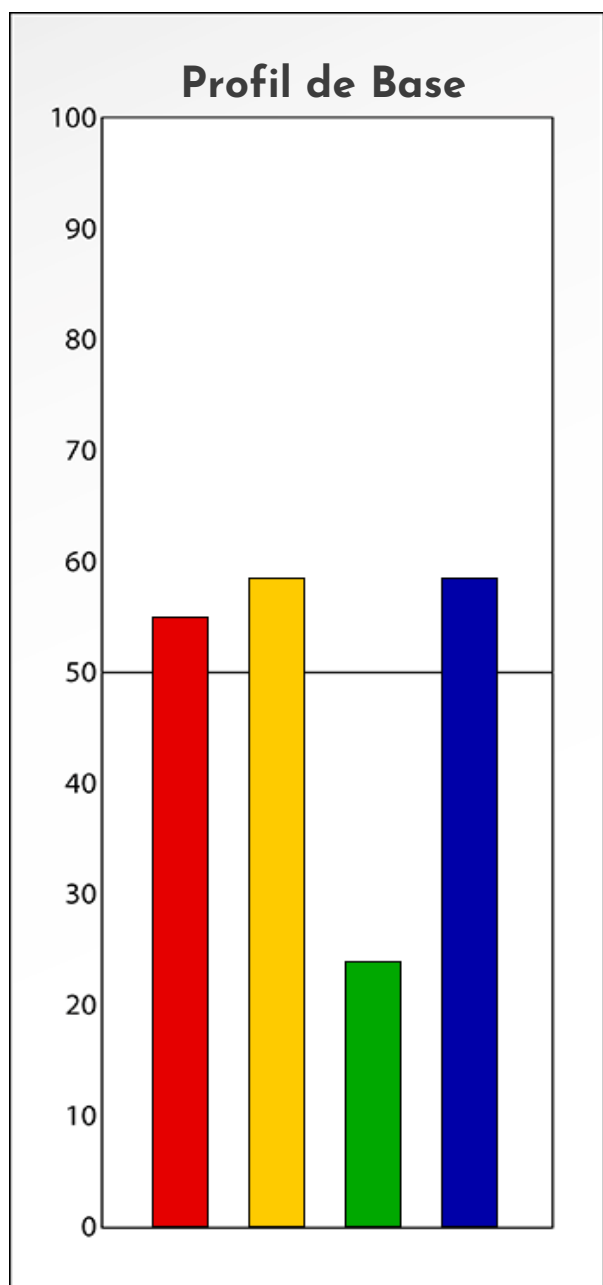

Synthèse du Bilan Évolutif de
Stefan MANOLACHE
21-03-2025

PROFIL DE PHASE
Stefan MANOLACHE
21-03-2025

Indicateurs Nuances®

Phase

Stefan

MANOLACHE

21-03-2025

- Émotions de Phase : ● ● ●
- Pensées de Phase : ■ ■ ■
- △ Action de Phase : ▲ ▲ ▲

PROFIL DE BASE
Stefan MANOLACHE
21-03-2025

Indicateurs Nuances®

Base

Stefan

MANOLACHE

21-03-2025

- Émotions de Base : ● ● ● ●
- Pensées de Base : ■ ■ ■ ■
- ▲ Actions de Base : ▲ ▲ ▲ ▲

COMPARAISON BASE/PHASE