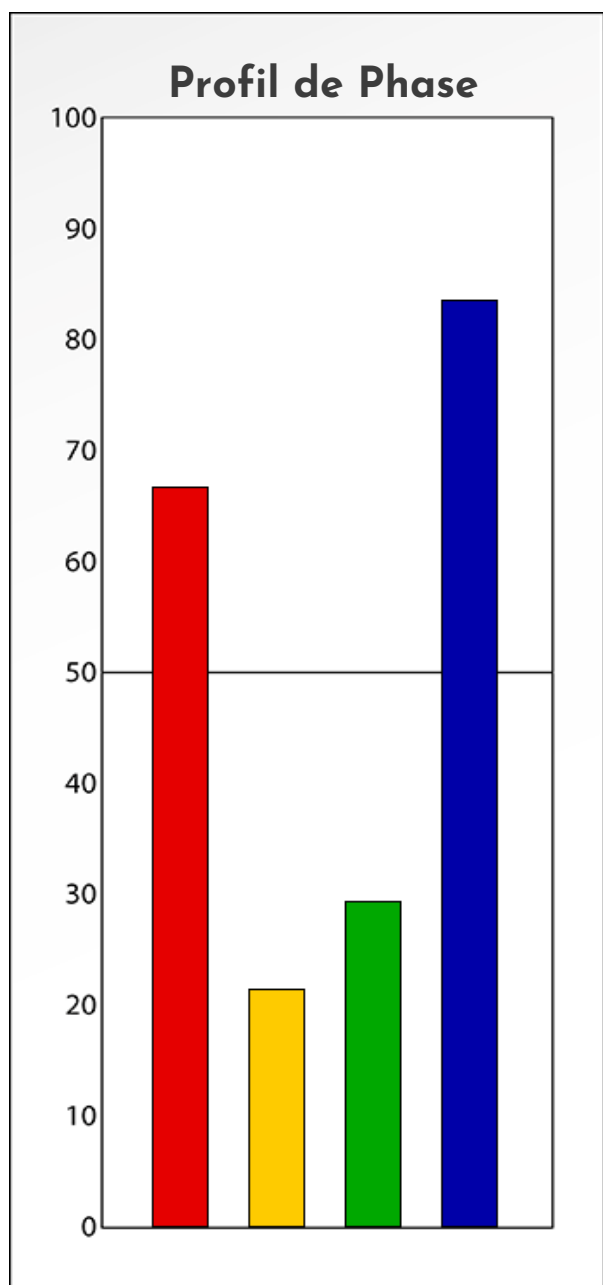

Synthèse du Bilan Évolutif de
Stefan MANOLACHE
21-03-2025

PROFIL DE PHASE
Stefan MANOLACHE
21-03-2025

Indicateurs Nuances®

Phase

Stefan

MANOLACHE

21-03-2025

- Émotions de Phase : ● ● ●
- Pensées de Phase : ■ ■ ■
- △ Action de Phase : ▲ ▲ ▲

PROFIL DE BASE
Stefan MANOLACHE
21-03-2025

Indicateurs Nuances®

Base

Stefan

MANOLACHE

21-03-2025

- Émotions de Base : ● ● ● ●
- Pensées de Base : ■ ■ ■ ■
- ▲ Actions de Base : ▲ ▲ ▲ ▲

COMPARAISON BASE/PHASE