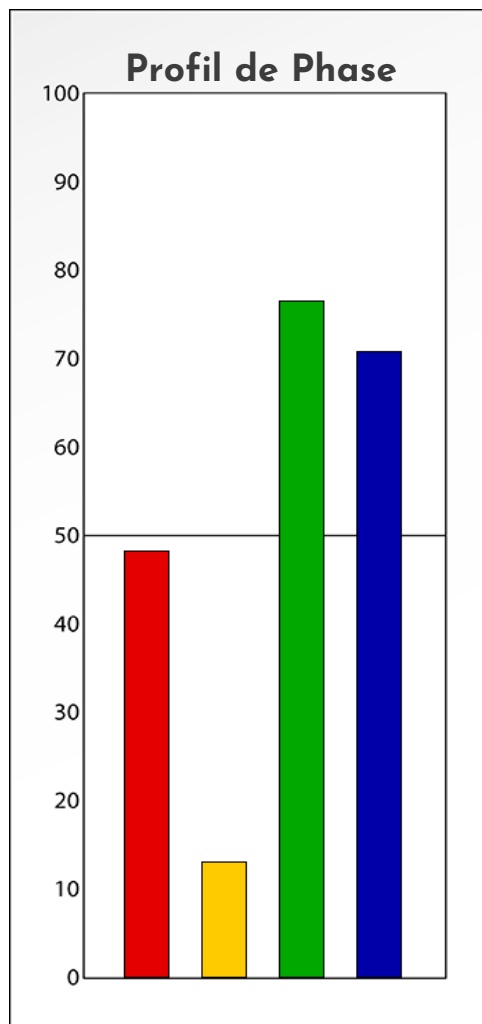

Synthèse du Bilan Évolutif de
Lisa Sondag
25-10-2025

PROFIL DE PHASE

Lisa Sondag

25-10-2025

Indicateurs Nuances®

Phase

Lisa Sondag

25-10-2025

- Émotions de Phase : ● ● ●
- Pensées de Phase : ■ ■ ■
- △ Action de Phase : ▲ ▲ ▲

PROFIL DE BASE

Lisa Sondag

25-10-2025

Indicateurs Nuances®

Base

Lisa Sondag

25-10-2025