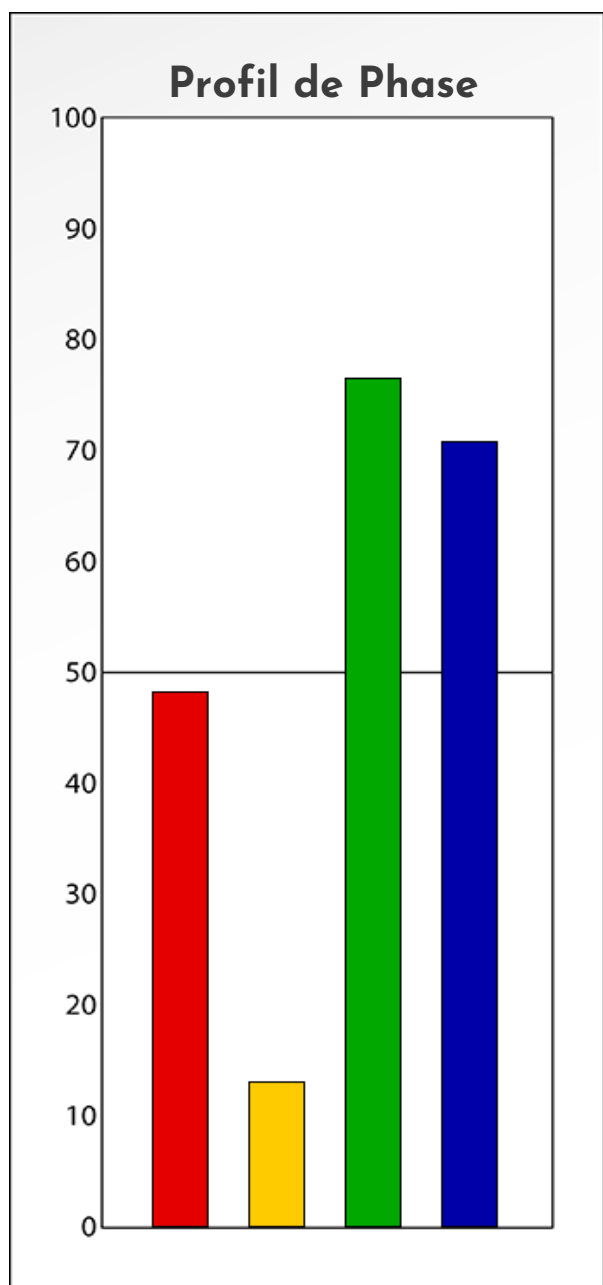

Synthèse du Bilan Évolutif de
Lisa Sondag
25-10-2025

PROFIL DE PHASE

Lisa Sondag

25-10-2025

Indicateurs Nuances®

Phase

Lisa Sondag

25-10-2025

- Émotions de Phase : ● ● ●
- Pensées de Phase : ■ ■ ■
- △ Action de Phase : ▲ ▲ ▲

PROFIL DE BASE

Lisa Sondag

25-10-2025

Indicateurs Nuances®

Base

Lisa Sondag

25-10-2025