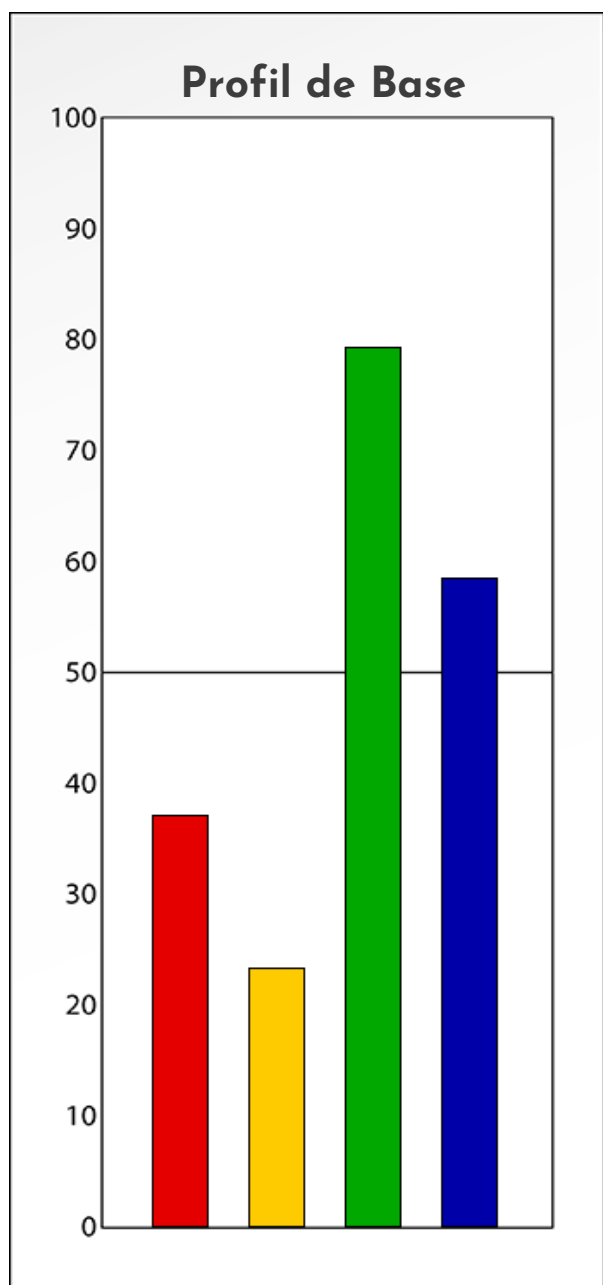

Synthèse du Bilan Évolutif de
Lisa Sondag
25-10-2025

PROFIL DE PHASE

Lisa Sondag

25-10-2025

Indicateurs Nuances®

Phase

Lisa Sondag

25-10-2025

- Émotions de Phase : ● ● ●
- Pensées de Phase : ■ ■ ■
- △ Action de Phase : ▲ ▲ ▲

PROFIL DE BASE

Lisa Sondag

25-10-2025

Indicateurs Nuances®

Base

Lisa Sondag

25-10-2025