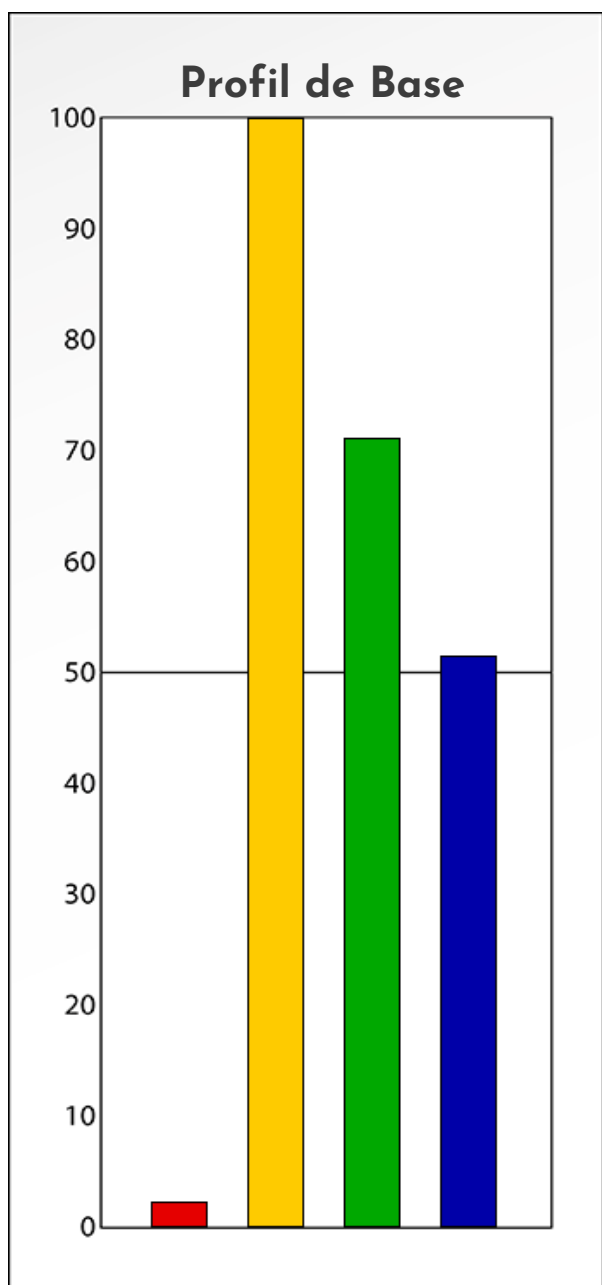

Synthèse du Bilan Évolutif de  
**Estelle Lelong**  
29-09-2024

**PROFIL DE PHASE**  
**Estelle Lelong**  
**29-09-2024**

**Indicateurs Nuances®**

**Phase**

**Estelle Lelong**

**29-09-2024**

- Émotions de Phase : ● ● ●
- Pensées de Phase : ■ ■ ■
- △ Action de Phase : ▲ ▲ ▲

**PROFIL DE BASE**  
**Estelle Lelong**  
**29-09-2024**

**Indicateurs Nuances®**

**Base**

**Estelle Lelong**

**29-09-2024**

- Émotions de Base : ● ● ●
- Pensées de Base : ■ ■ ■
- ▲ Actions de Base : ▲ ▲ ▲