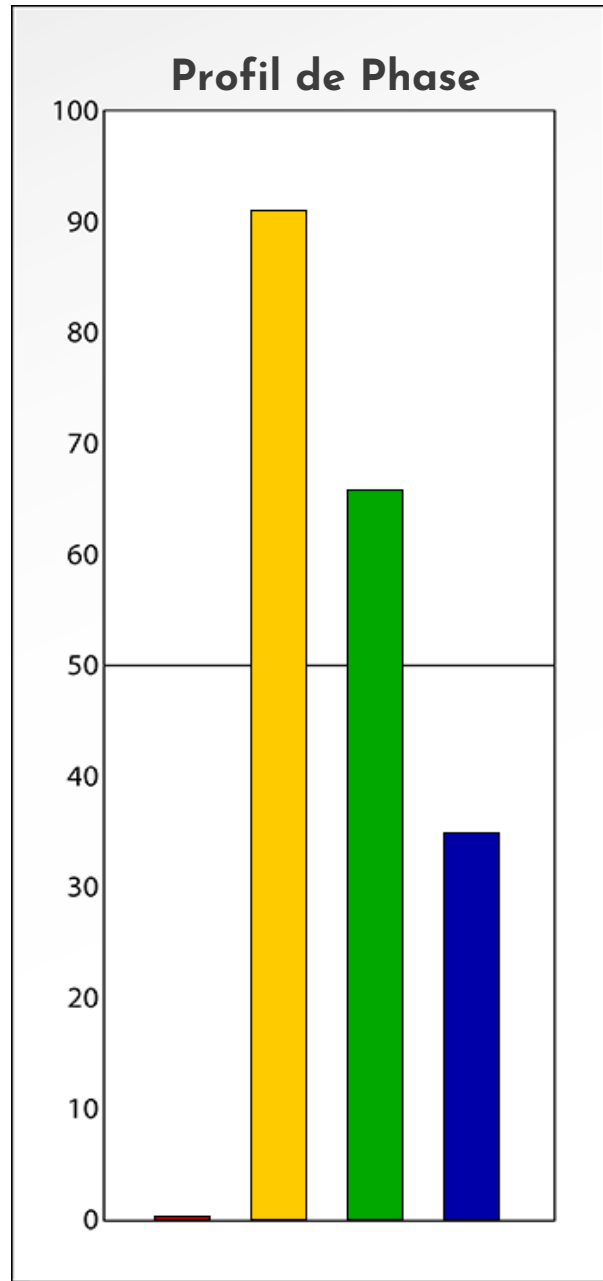

Synthèse du Bilan Évolutif de  
**Estelle Lelong**  
29-09-2024

**PROFIL DE PHASE**  
**Estelle Lelong**  
**29-09-2024**

**Indicateurs Nuances®**

**Phase**

**Estelle Lelong**

**29-09-2024**

- Émotions de Phase : ● ● ●
- Pensées de Phase : ■ ■ ■
- △ Action de Phase : ▲ ▲ ▲

**PROFIL DE BASE**  
**Estelle Lelong**  
**29-09-2024**

**Indicateurs Nuances®**

**Base**

**Estelle Lelong**

**29-09-2024**

- Émotions de Base : ● ● ●
- Pensées de Base : ■ ■ ■
- ▲ Actions de Base : ▲ ▲ ▲