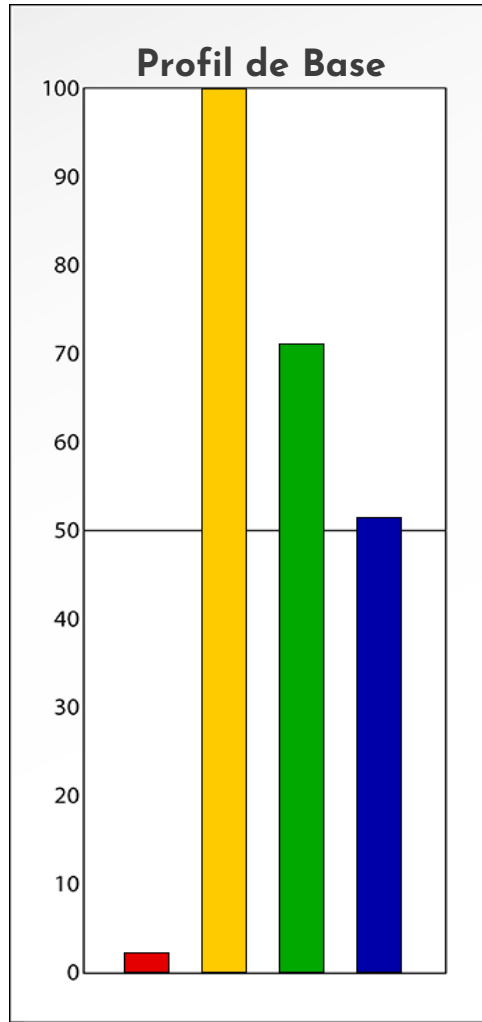

Synthèse du Bilan Évolutif de  
**Estelle Lelong**  
29-09-2024

**PROFIL DE PHASE**  
**Estelle Lelong**  
**29-09-2024**

**Indicateurs Nuances®**

**Phase**

**Estelle Lelong**

**29-09-2024**

- Émotions de Phase : ● ● ●
- Pensées de Phase : ■ ■ ■
- △ Action de Phase : ▲ ▲ ▲

**PROFIL DE BASE**  
**Estelle Lelong**  
**29-09-2024**

**Indicateurs Nuances®**

**Base**

**Estelle Lelong**

**29-09-2024**

- Émotions de Base : ● ● ●
- Pensées de Base : ■ ■ ■
- ▲ Actions de Base : ▲ ▲ ▲

## COMPARAISON BASE/PHASE

Estelle Lelong

29-09-2024

**Résumé Base/Phase**  
**Estelle Lelong**  
**29-09-2024**

 **Profil de Base**       **Profil de Phase**

**Indicateurs Nuances®**

**Base et Phase**  
**Estelle Lelong**  
**29-09-2024**