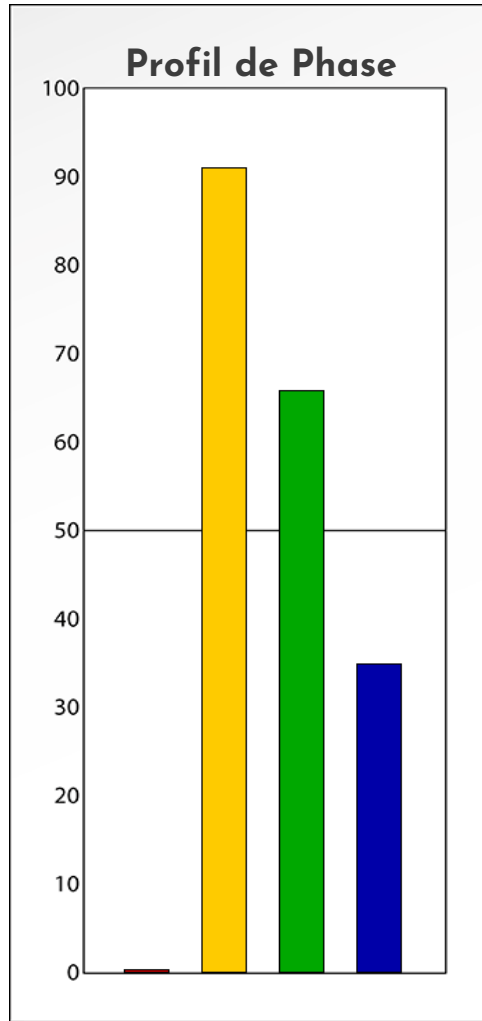

Synthèse du Bilan Évolutif de  
**Estelle Lelong**  
29-09-2024

**PROFIL DE PHASE**  
**Estelle Lelong**  
**29-09-2024**

**Indicateurs Nuances®**

**Phase**

**Estelle Lelong**

**29-09-2024**

- Émotions de Phase : ● ● ●
- Pensées de Phase : ■ ■ ■
- △ Action de Phase : ▲ ▲ ▲

**PROFIL DE BASE**  
**Estelle Lelong**  
**29-09-2024**

**Indicateurs Nuances®**

**Base**

**Estelle Lelong**

**29-09-2024**

- Émotions de Base : ● ● ●
- Pensées de Base : ■ ■ ■
- ▲ Actions de Base : ▲ ▲ ▲