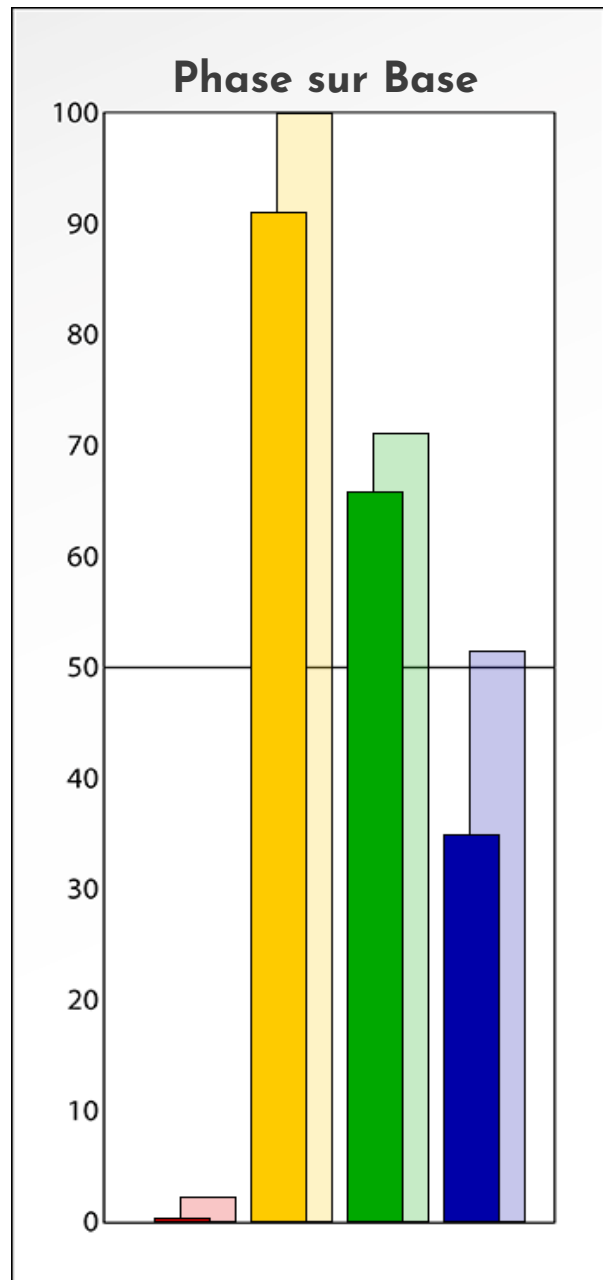

Synthèse du Bilan Évolutif de  
**Estelle Lelong**  
29-09-2024

**PROFIL DE PHASE**  
**Estelle Lelong**  
**29-09-2024**

**Indicateurs Nuances®**

**Phase**

**Estelle Lelong**

**29-09-2024**

- Émotions de Phase : ● ● ●
- Pensées de Phase : ■ ■ ■
- △ Action de Phase : ▲ ▲ ▲

**PROFIL DE BASE**  
**Estelle Lelong**  
**29-09-2024**

**Indicateurs Nuances®**

**Base**

**Estelle Lelong**

**29-09-2024**

- Émotions de Base : ● ● ●
- Pensées de Base : ■ ■ ■
- ▲ Actions de Base : ▲ ▲ ▲

## COMPARAISON BASE/PHASE

Estelle Lelong

29-09-2024

**Résumé Base/Phase**  
**Estelle Lelong**  
**29-09-2024**

 **Profil de Base**       **Profil de Phase**

**Indicateurs Nuances®**

**Base et Phase**  
**Estelle Lelong**  
**29-09-2024**