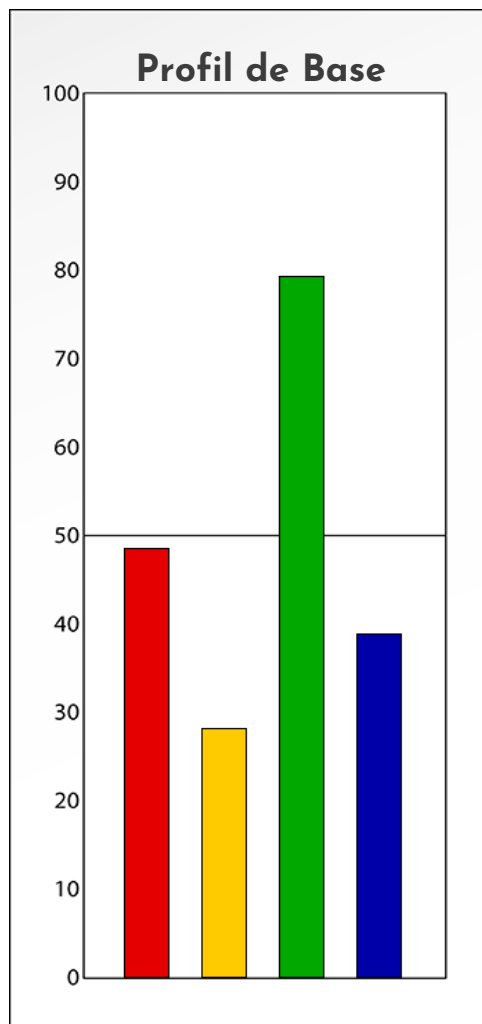

Synthèse du Bilan Évolutif de
Camille Barrault
28-02-2024

PROFIL DE PHASE
Camille Barrault
28-02-2024

Indicateurs Nuances®

Phase

Camille Barrault

28-02-2024

- Émotions de Phase : ● ● ●
- Pensées de Phase : ■ ■ ■
- △ Action de Phase : ▲ ▲ ▲

PROFIL DE BASE
Camille Barrault
28-02-2024

Indicateurs Nuances®

Base

Camille Barrault

28-02-2024

- Émotions de Base : ● ● ●
- Pensées de Base : ■ ■ ■
- ▲ Actions de Base : ▲ ▲ ▲

COMPARAISON BASE/PHASE

Camille Barrault

28-02-2024

Résumé Base/Phase

Camille Barrault

28-02-2024

 **Profil de Base**

 **Profil de Phase**

Indicateurs Nuances®

Base et Phase
Camille Barrault
28-02-2024