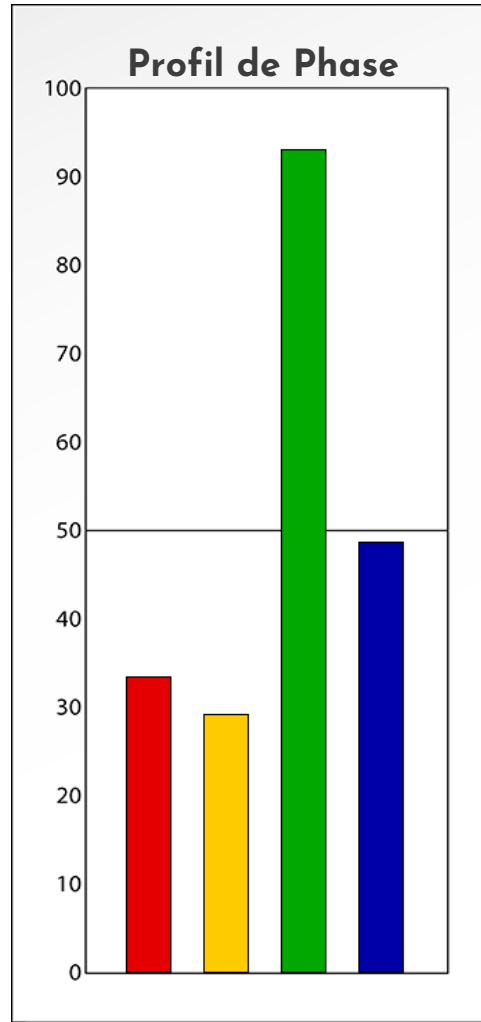

Synthèse du Bilan Évolutif de
Camille Barrault
28-02-2024

PROFIL DE PHASE
Camille Barrault
28-02-2024

Indicateurs Nuances®

Phase

Camille Barrault

28-02-2024

- Émotions de Phase : ● ● ●
- Pensées de Phase : ■ ■ ■
- △ Action de Phase : ▲ ▲ ▲

PROFIL DE BASE
Camille Barrault
28-02-2024

Indicateurs Nuances®

Base

Camille Barrault

28-02-2024

- Émotions de Base : ● ● ●
- Pensées de Base : ■ ■ ■
- ▲ Actions de Base : ▲ ▲ ▲

COMPARAISON BASE/PHASE

Camille Barrault