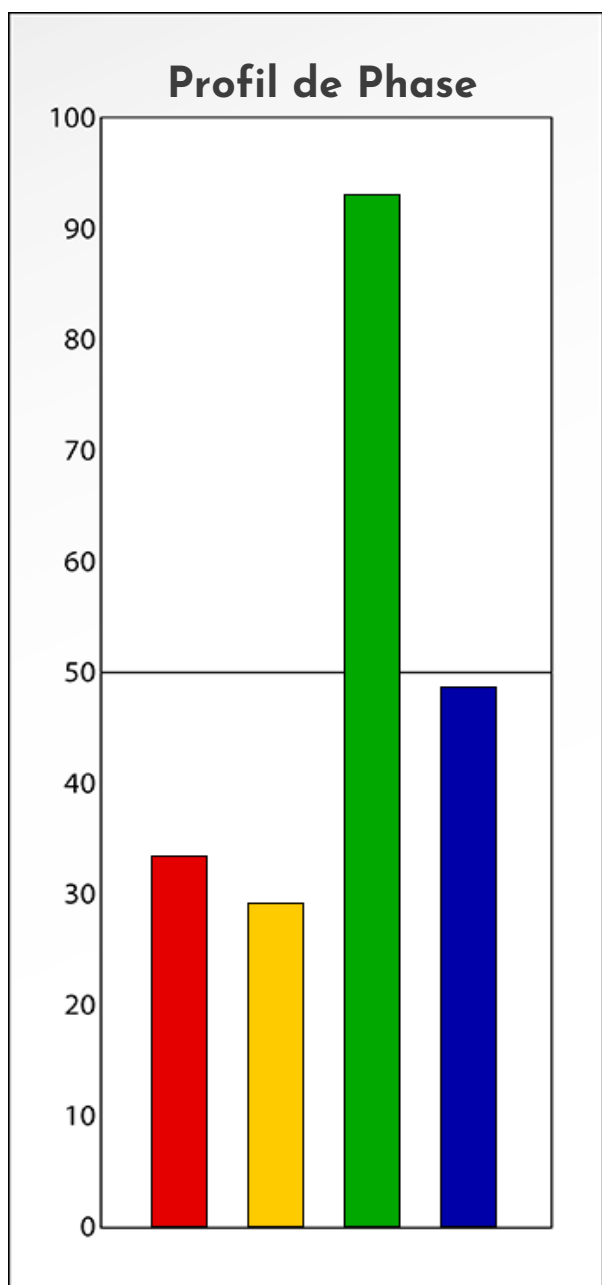

Synthèse du Bilan Évolutif de
Camille Barrault
28-02-2024

PROFIL DE PHASE
Camille Barrault
28-02-2024

Indicateurs Nuances®

Phase

Camille Barrault

28-02-2024

- Émotions de Phase : ● ● ●
- Pensées de Phase : ■ ■ ■
- △ Action de Phase : ▲ ▲ ▲

PROFIL DE BASE
Camille Barrault
28-02-2024

Indicateurs Nuances®

Base

Camille Barrault

28-02-2024

- Émotions de Base : ● ● ●
- Pensées de Base : ■ ■ ■
- ▲ Actions de Base : ▲ ▲ ▲

COMPARAISON BASE/PHASE

Camille Barrault

28-02-2024

Résumé Base/Phase

Camille Barrault

28-02-2024

 **Profil de Base**

 **Profil de Phase**

Indicateurs Nuances®

Base et Phase
Camille Barrault
28-02-2024