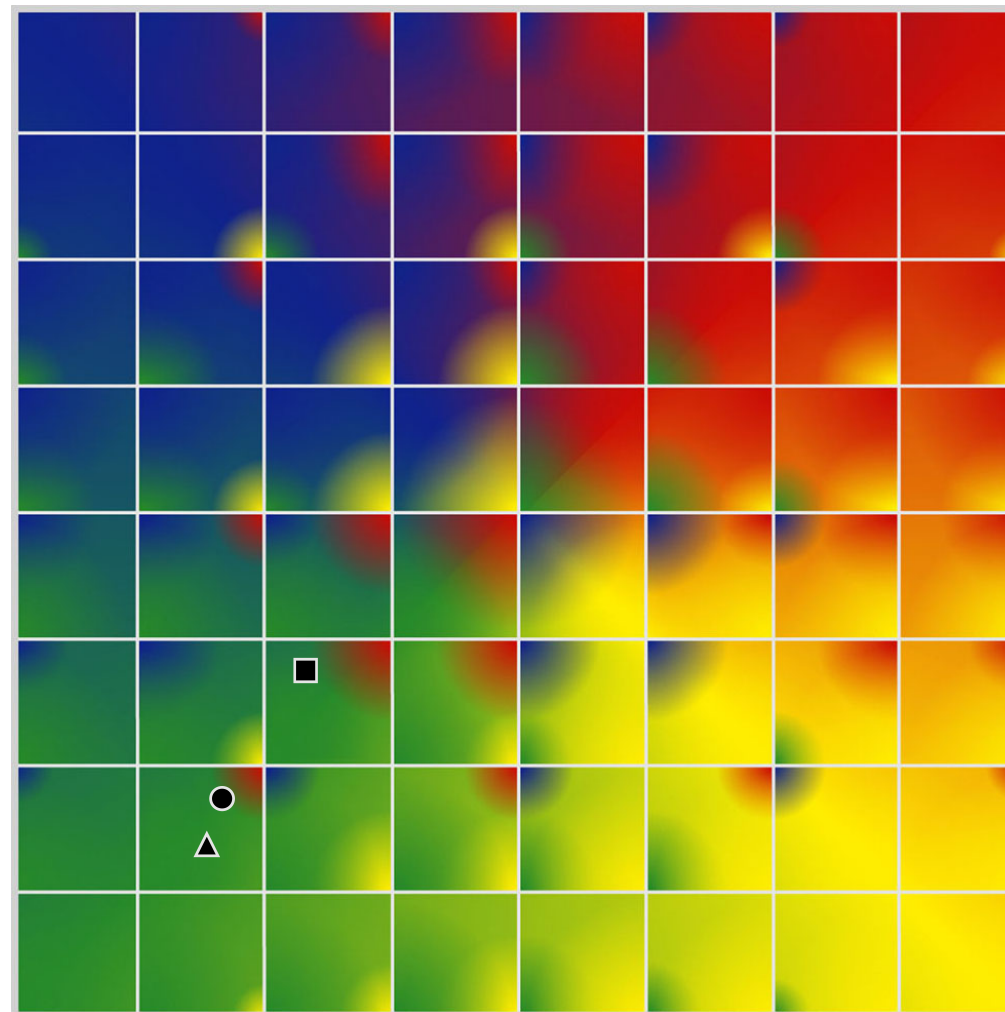

PROFIL DE BASE
Camille Barrault
28-02-2024

Indicateurs Nuances®

Base

Camille Barrault

28-02-2024

- Émotions de Base : ● ● ●
- Pensées de Base : ■ ■ ■
- ▲ Actions de Base : ▲ ▲ ▲

COMPARAISON BASE/PHASE

Camille Barrault