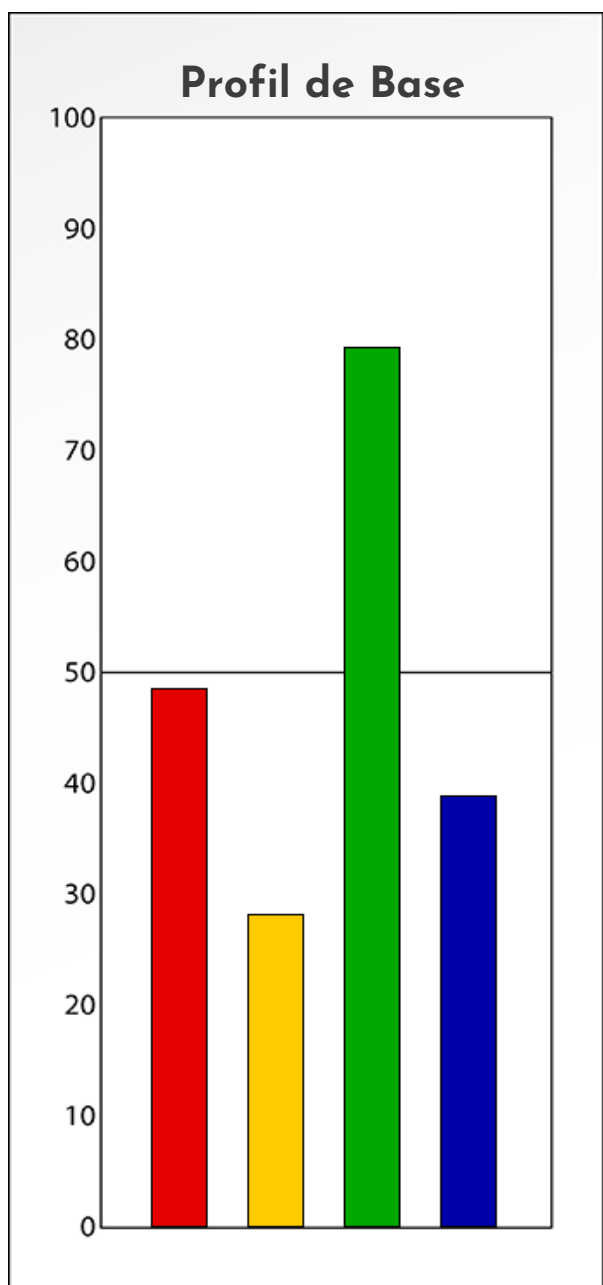

Synthèse du Bilan Évolutif de
Camille Barrault
28-02-2024

PROFIL DE PHASE
Camille Barrault
28-02-2024

Indicateurs Nuances®

Phase

Camille Barrault

28-02-2024

- Émotions de Phase : ● ● ●
- Pensées de Phase : ■ ■ ■
- △ Action de Phase : ▲ ▲ ▲

PROFIL DE BASE
Camille Barrault
28-02-2024

Indicateurs Nuances®

Base

Camille Barrault

28-02-2024

- Émotions de Base : ● ● ●
- Pensées de Base : ■ ■ ■
- ▲ Actions de Base : ▲ ▲ ▲

COMPARAISON BASE/PHASE

Camille Barrault

28-02-2024

Résumé Base/Phase

Camille Barrault

28-02-2024

 **Profil de Base**

 **Profil de Phase**

Indicateurs Nuances®

Base et Phase
Camille Barrault
28-02-2024