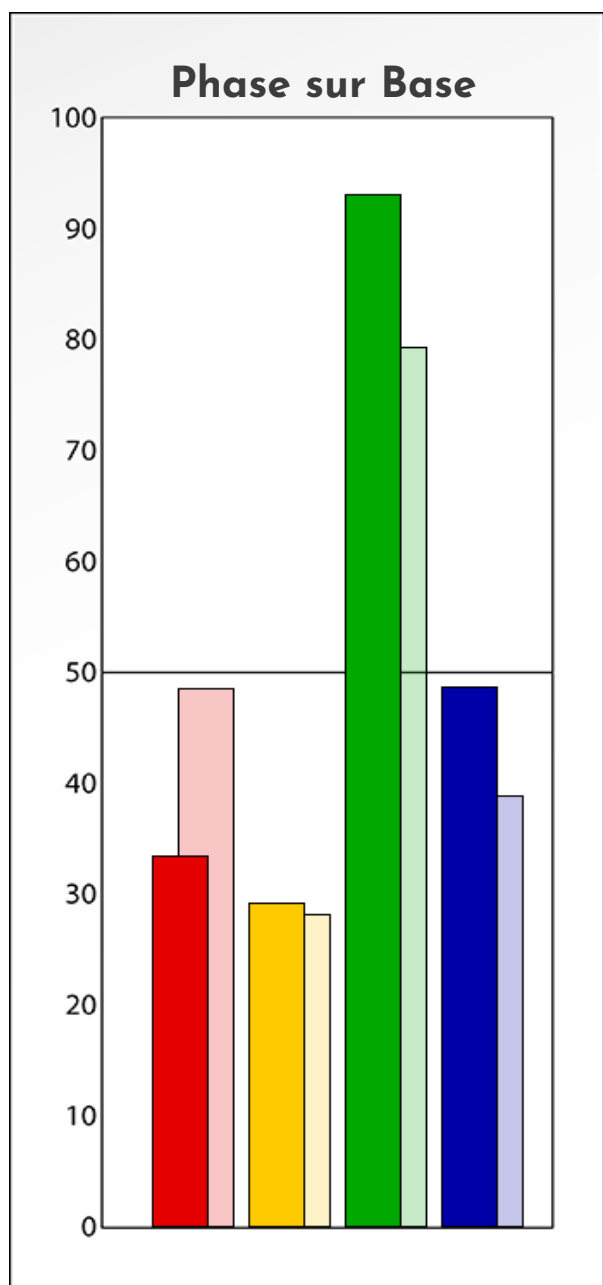

Synthèse du Bilan Évolutif de
Camille Barrault
28-02-2024

PROFIL DE PHASE
Camille Barrault
28-02-2024

Indicateurs Nuances®

Phase

Camille Barrault

28-02-2024

- Émotions de Phase : ● ● ●
- Pensées de Phase : ■ ■ ■
- △ Action de Phase : ▲ ▲ ▲

PROFIL DE BASE
Camille Barrault
28-02-2024

Indicateurs Nuances®

Base

Camille Barrault

28-02-2024

- Émotions de Base : ● ● ●
- Pensées de Base : ■ ■ ■
- ▲ Actions de Base : ▲ ▲ ▲

COMPARAISON BASE/PHASE

Camille Barrault

28-02-2024

Résumé Base/Phase

Camille Barrault

28-02-2024

 **Profil de Base**

 **Profil de Phase**

Indicateurs Nuances®

Base et Phase
Camille Barrault
28-02-2024