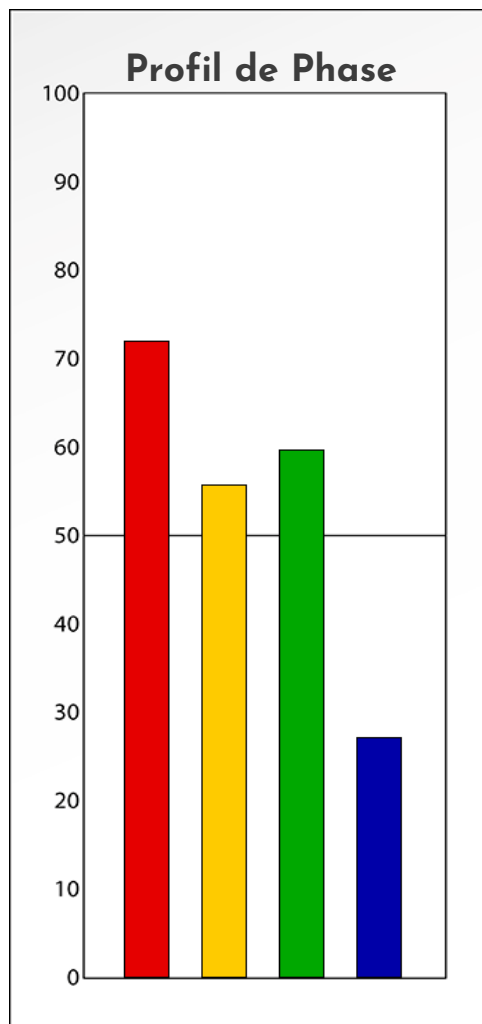

Synthèse du Bilan Évolutif de

16-10-2023

PROFIL DE PHASE

16-10-2023

Indicateurs Nuances®

Phase

16-10-2023

- Émotions de Phase : ● ● ●
- Pensées de Phase : ■ ■ ■
- △ Action de Phase : ▲ ▲ ▲

PROFIL DE BASE

16-10-2023

Indicateurs Nuances®

Base

16-10-2023

- Émotions de Base : ● ● ●
- Pensées de Base : ■ ■ ■
- ▲ Actions de Base : ▲ ▲ ▲

COMPARAISON BASE/PHASE

16-10-2023