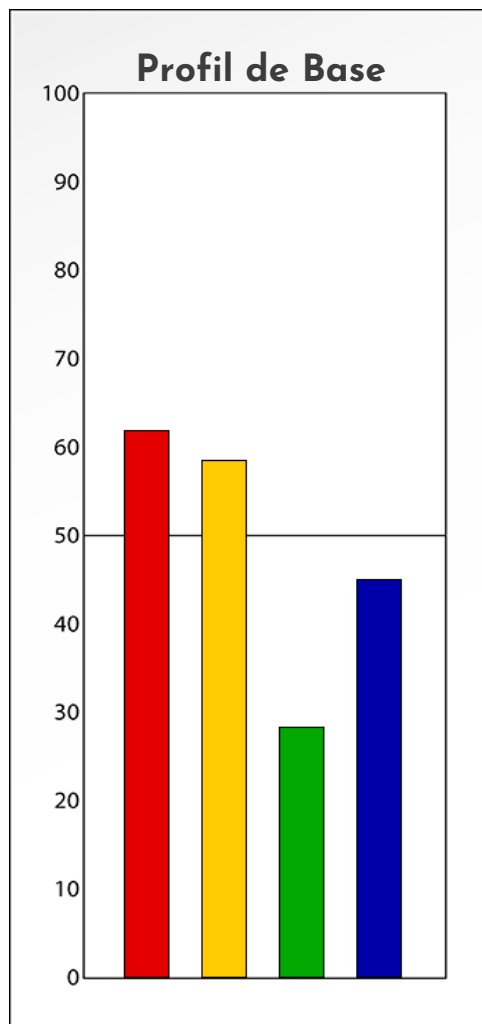

Synthèse du Bilan Évolutif de

16-10-2023

PROFIL DE PHASE

16-10-2023

Indicateurs Nuances®

Phase

16-10-2023

- Émotions de Phase : ● ● ●
- Pensées de Phase : ■ ■ ■
- △ Action de Phase : ▲ ▲ ▲

PROFIL DE BASE

16-10-2023

Indicateurs Nuances®

Base

16-10-2023

- Émotions de Base : ● ● ●
- Pensées de Base : ■ ■ ■
- ▲ Actions de Base : ▲ ▲ ▲

COMPARAISON BASE/PHASE

16-10-2023

Indicateurs Nuances®

Base et Phase

16-10-2023

- Émotions de Base : ● ● ●
- Pensées de Base : ■ ■ ■
- ▲ Actions de Base : ▲ ▲ ▲
- Émotions de Phase : ● ● ●
- Pensées de Phase : ■ ■ ■
- △ Action de Phase : ▲ ▲ ▲