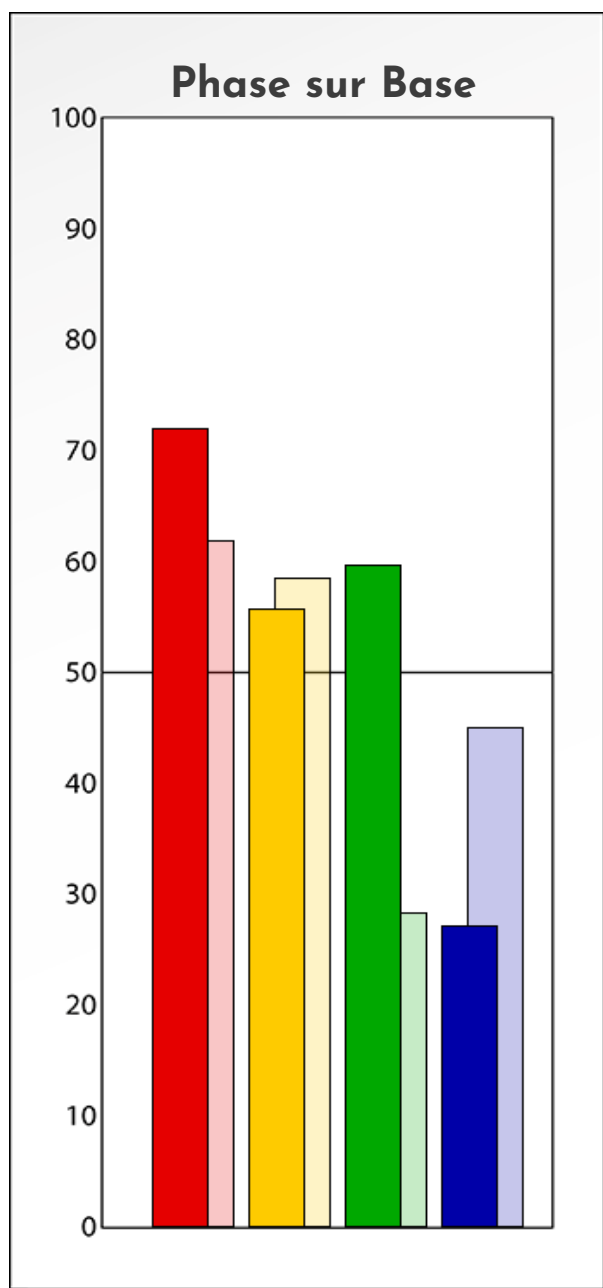

Synthèse du Bilan Évolutif de

16-10-2023

PROFIL DE PHASE

16-10-2023

Indicateurs Nuances®

Phase

16-10-2023

- Émotions de Phase : ● ● ●
- Pensées de Phase : ■ ■ ■
- △ Action de Phase : ▲ ▲ ▲

PROFIL DE BASE

16-10-2023

Indicateurs Nuances®

Base

16-10-2023

- Émotions de Base : ● ● ●
- Pensées de Base : ■ ■ ■
- ▲ Actions de Base : ▲ ▲ ▲

COMPARAISON BASE/PHASE

16-10-2023

Indicateurs Nuances®

Base et Phase

16-10-2023

- Émotions de Base : ● ● ●
- Pensées de Base : ■ ■ ■
- ▲ Actions de Base : ▲ ▲ ▲
- Émotions de Phase : ● ● ●
- Pensées de Phase : ■ ■ ■
- △ Action de Phase : ▲ ▲ ▲