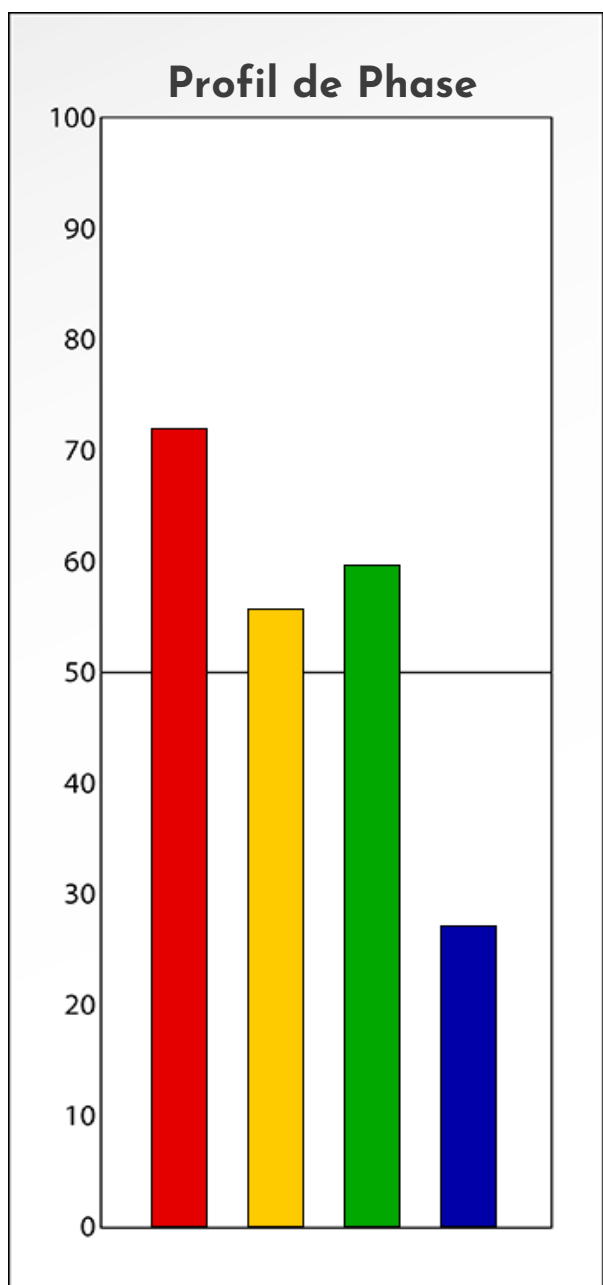

Synthèse du Bilan Évolutif de

16-10-2023

PROFIL DE PHASE

16-10-2023

Indicateurs Nuances®

Phase

16-10-2023

- Émotions de Phase : ● ● ●
- Pensées de Phase : ■ ■ ■
- △ Action de Phase : ▲ ▲ ▲

PROFIL DE BASE

16-10-2023

Indicateurs Nuances®

Base

16-10-2023

- Émotions de Base : ● ● ●
- Pensées de Base : ■ ■ ■
- ▲ Actions de Base : ▲ ▲ ▲

COMPARAISON BASE/PHASE

16-10-2023

Indicateurs Nuances®

Base et Phase

16-10-2023

- Émotions de Base : ● ● ●
- Pensées de Base : ■ ■ ■
- ▲ Actions de Base : ▲ ▲ ▲
- Émotions de Phase : ● ● ●
- Pensées de Phase : ■ ■ ■
- △ Action de Phase : ▲ ▲ ▲