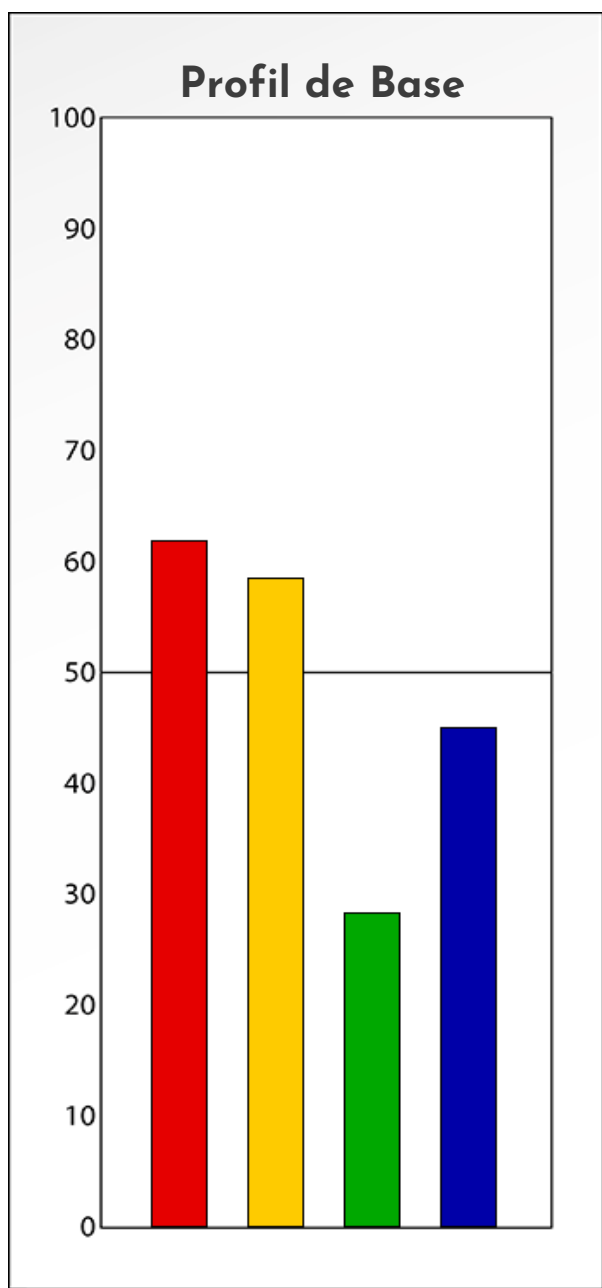

Synthèse du Bilan Évolutif de

16-10-2023

PROFIL DE PHASE

16-10-2023

Indicateurs Nuances®

Phase

16-10-2023

- Émotions de Phase : ● ● ●
- Pensées de Phase : ■ ■ ■
- △ Action de Phase : ▲ ▲ ▲

PROFIL DE BASE

16-10-2023

Indicateurs Nuances®

Base

16-10-2023

- Émotions de Base : ● ● ●
- Pensées de Base : ■ ■ ■
- ▲ Actions de Base : ▲ ▲ ▲

COMPARAISON BASE/PHASE

16-10-2023

Indicateurs Nuances®

Base et Phase

16-10-2023

- Émotions de Base : ● ● ●
- Pensées de Base : ■ ■ ■
- ▲ Actions de Base : ▲ ▲ ▲
- Émotions de Phase : ● ● ●
- Pensées de Phase : ■ ■ ■
- △ Action de Phase : ▲ ▲ ▲