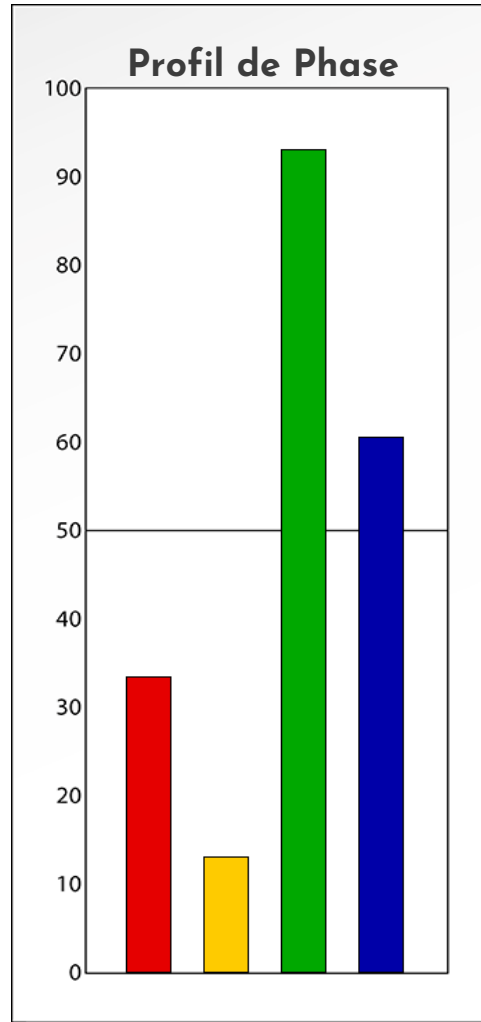

Synthèse du Bilan Évolutif de
Mathilde Cord'homme

26-02-2024

PROFIL DE PHASE
Mathilde Cord'homme
26-02-2024

Indicateurs Nuances®

Phase

Mathilde

Cord'homme

26-02-2024

- Émotions de Phase : ● ● ●
- Pensées de Phase : ■ ■ ■
- △ Action de Phase : ▲ ▲ ▲

PROFIL DE BASE
Mathilde Cord'homme
26-02-2024

Indicateurs Nuances®

Base

Mathilde

Cord'homme

26-02-2024

- Émotions de Base : ● ● ●
- Pensées de Base : ■ ■ ■
- ▲ Actions de Base : ▲ ▲ ▲