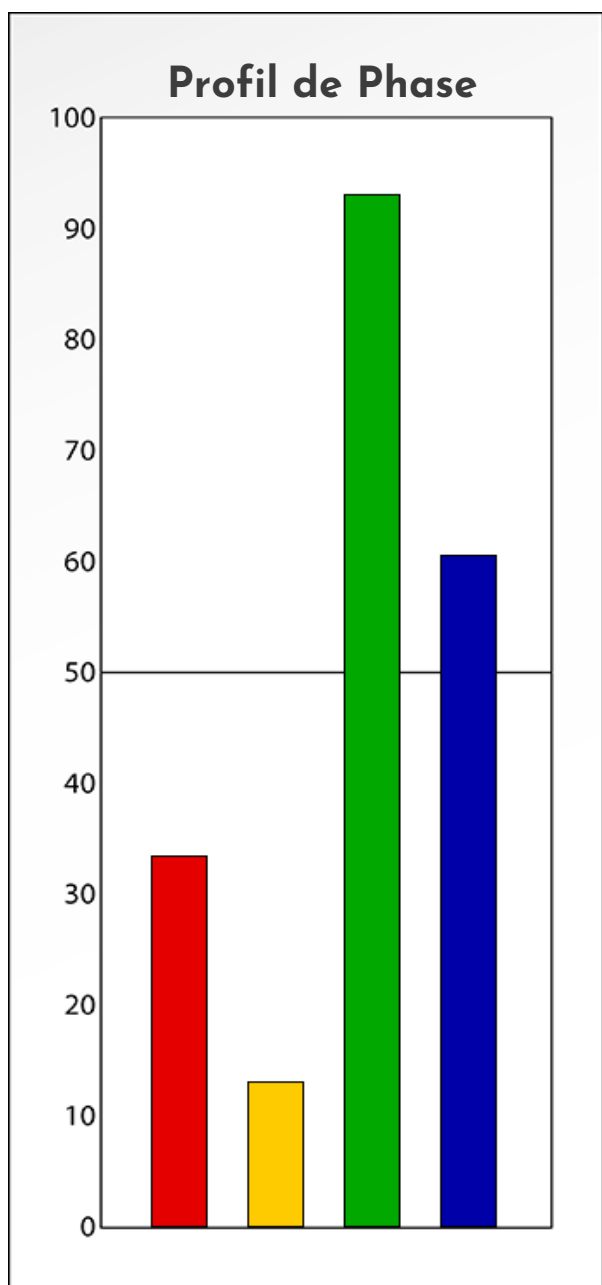

Synthèse du Bilan Évolutif de
Mathilde Cord'homme

26-02-2024

PROFIL DE PHASE
Mathilde Cord'homme
26-02-2024

Indicateurs Nuances®

Phase

Mathilde

Cord'homme

26-02-2024

- Émotions de Phase : ● ● ●
- Pensées de Phase : ■ ■ ■
- △ Action de Phase : ▲ ▲ ▲

PROFIL DE BASE
Mathilde Cord'homme
26-02-2024

Indicateurs Nuances®

Base

Mathilde

Cord'homme

26-02-2024

- Émotions de Base : ● ● ●
- Pensées de Base : ■ ■ ■
- ▲ Actions de Base : ▲ ▲ ▲