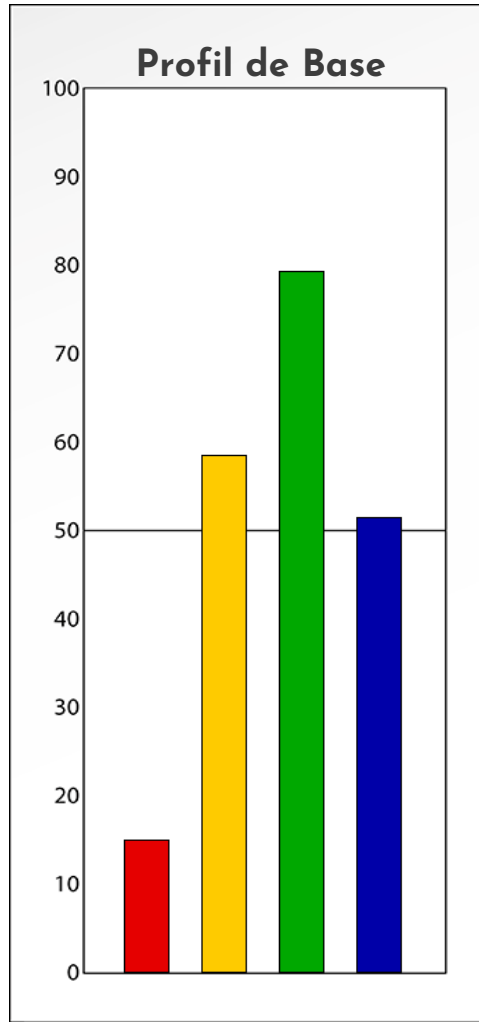

- Émotions de Phase : ● ● ●
- Pensées de Phase : ■ ■ ■
- △ Action de Phase : ▲ ▲ ▲

PROFIL DE BASE
Mathilde Cord'homme
26-02-2024

Indicateurs Nuances®

Base

Mathilde

Cord'homme

26-02-2024

- Émotions de Base : ● ● ●
- Pensées de Base : ■ ■ ■
- ▲ Actions de Base : ▲ ▲ ▲

COMPARAISON BASE/PHASE

Mathilde Cord'homme

26-02-2024

Résumé Base/Phase
Mathilde Cord'homme
26-02-2024

 **Profil de Base**  **Profil de Phase**

Indicateurs Nuances®

Base et Phase

Mathilde