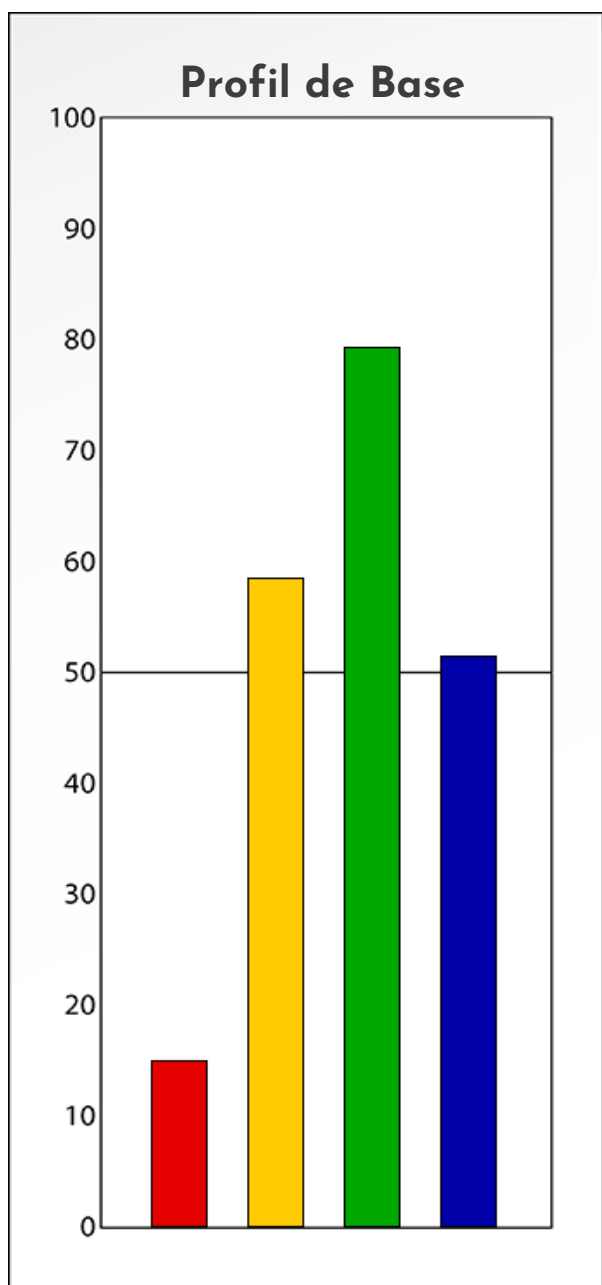

Synthèse du Bilan Évolutif de
Mathilde Cord'homme

26-02-2024

PROFIL DE PHASE
Mathilde Cord'homme
26-02-2024

Indicateurs Nuances®

Phase

Mathilde

Cord'homme

26-02-2024

- Émotions de Phase : ● ● ●
- Pensées de Phase : ■ ■ ■
- △ Action de Phase : ▲ ▲ ▲

PROFIL DE BASE
Mathilde Cord'homme
26-02-2024

Indicateurs Nuances®

Base

Mathilde

Cord'homme

26-02-2024

- Émotions de Base : ● ● ●
- Pensées de Base : ■ ■ ■
- ▲ Actions de Base : ▲ ▲ ▲