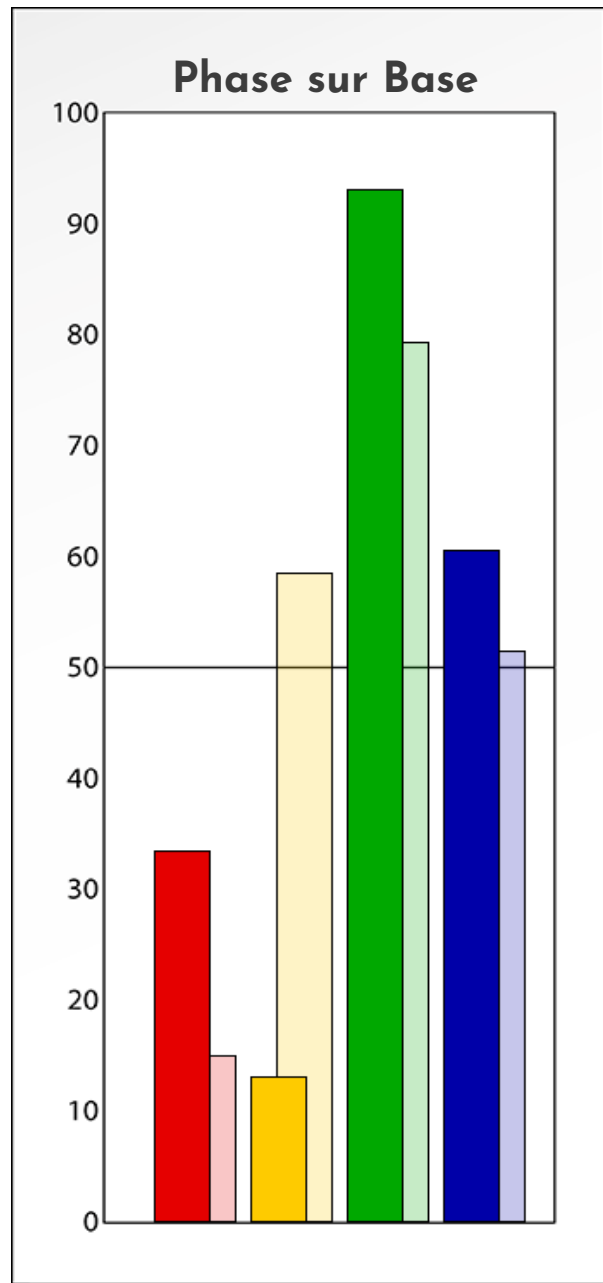

- Émotions de Phase : ● ● ●
- Pensées de Phase : ■ ■ ■
- △ Action de Phase : ▲ ▲ ▲

PROFIL DE BASE
Mathilde Cord'homme
26-02-2024

Indicateurs Nuances®

Base

Mathilde

Cord'homme

26-02-2024

- Émotions de Base : ● ● ●
- Pensées de Base : ■ ■ ■
- ▲ Actions de Base : ▲ ▲ ▲

COMPARAISON BASE/PHASE

Mathilde Cord'homme

26-02-2024

Résumé Base/Phase
Mathilde Cord'homme
26-02-2024

 **Profil de Base**  **Profil de Phase**

Indicateurs Nuances®

Base et Phase

Mathilde