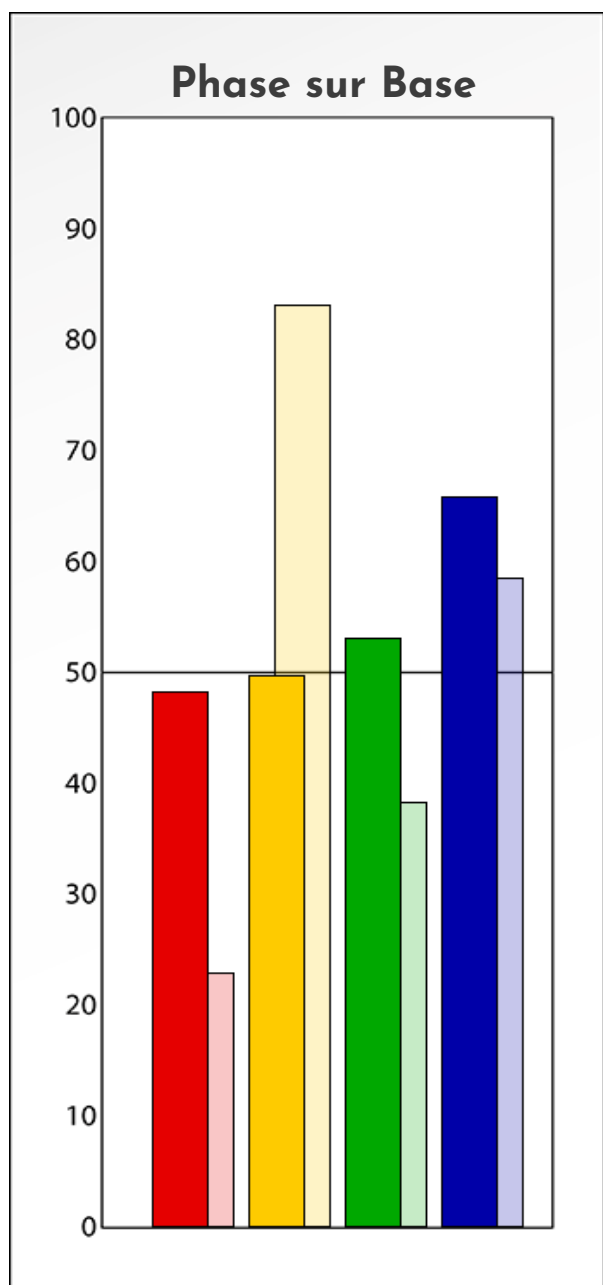

Synthèse du Bilan Évolutif de
Pierre Henri Seynave
26-11-2023

PROFIL DE PHASE
Pierre Henri Seynave
26-11-2023

Indicateurs Nuances®

Phase
Pierre Henri
Seynave
26-11-2023

- Émotions de Phase : ● ● ●
- Pensées de Phase : ■ ■ ■
- △ Action de Phase : ▲ ▲ ▲

PROFIL DE BASE
Pierre Henri Seynave
26-11-2023

Indicateurs Nuances®

Base

Pierre Henri

Seynave

26-11-2023

- Émotions de Base : ● ● ●
- Pensées de Base : ■ ■ ■
- ▲ Actions de Base : ▲ ▲ ▲

COMPARAISON BASE/PHASE

Pierre Henri Seynave

26-11-2023

Indicateurs Nuances®

Base et Phase

Pierre Henri

Seynave

26-11-2023

- Émotions de Base : ● ● ●
- Pensées de Base : ■ ■ ■
- ▲ Actions de Base : ▲ ▲ ▲
- Émotions de Phase : ○ ○ ○
- Pensées de Phase : □ □ □
- △ Action de Phase : △ △ △