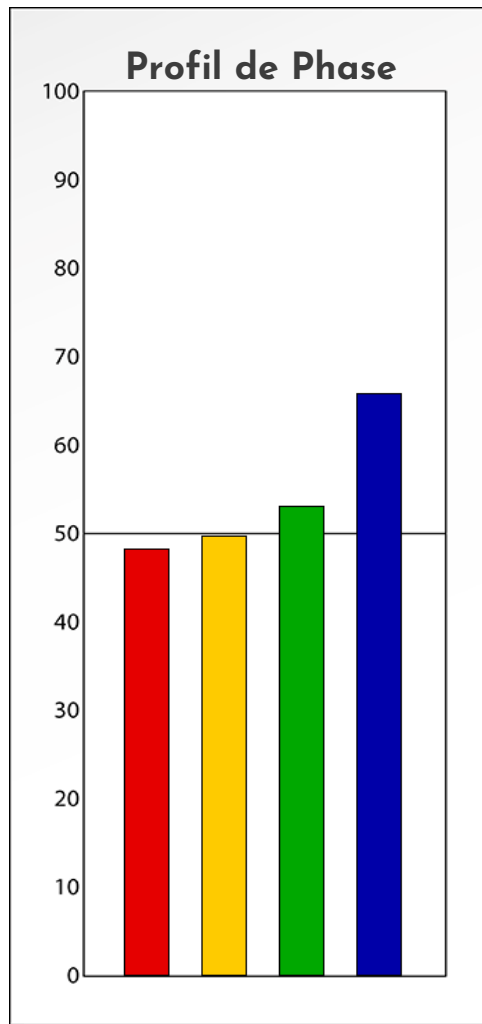

Synthèse du Bilan Évolutif de
Pierre Henri Seynave
26-11-2023

PROFIL DE PHASE
Pierre Henri Seynave
26-11-2023

Indicateurs Nuances®

Phase
Pierre Henri
Seynave
26-11-2023

- Émotions de Phase : ● ● ●
- Pensées de Phase : ■ ■ ■
- △ Action de Phase : ▲ ▲ ▲

PROFIL DE BASE
Pierre Henri Seynave
26-11-2023

Indicateurs Nuances®

Base

Pierre Henri

Seynave

26-11-2023

- Émotions de Base : ● ● ●
- Pensées de Base : ■ ■ ■
- ▲ Actions de Base : ▲ ▲ ▲

COMPARAISON BASE/PHASE