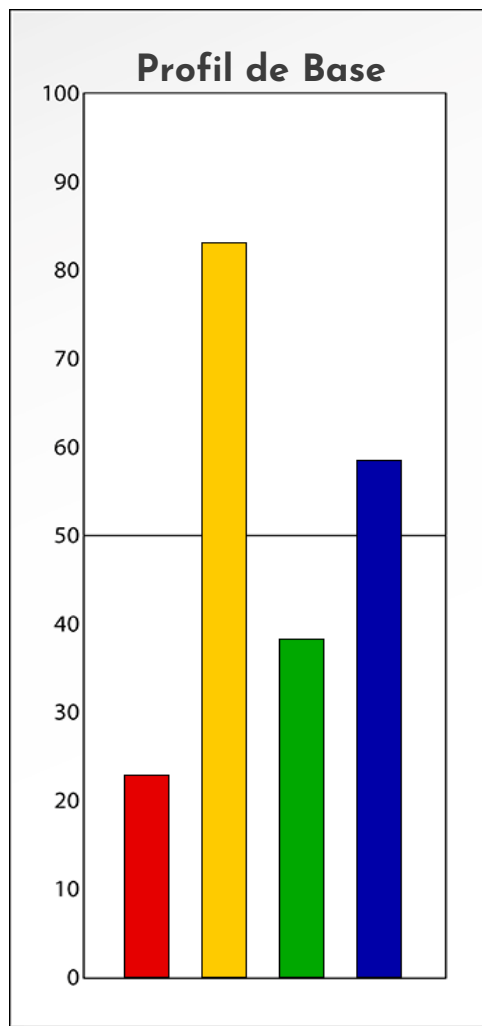

Synthèse du Bilan Évolutif de
Pierre Henri Seynave
26-11-2023

PROFIL DE PHASE
Pierre Henri Seynave
26-11-2023

Indicateurs Nuances®

Phase
Pierre Henri
Seynave
26-11-2023

- Émotions de Phase : ● ● ●
- Pensées de Phase : ■ ■ ■
- △ Action de Phase : ▲ ▲ ▲

PROFIL DE BASE
Pierre Henri Seynave
26-11-2023

Indicateurs Nuances®

Base

Pierre Henri

Seynave

26-11-2023

- Émotions de Base : ● ● ●
- Pensées de Base : ■ ■ ■
- ▲ Actions de Base : ▲ ▲ ▲

COMPARAISON BASE/PHASE

Pierre Henri Seynave

26-11-2023

Indicateurs Nuances®

Base et Phase

Pierre Henri

Seynave

26-11-2023

- Émotions de Base : ● ● ●
- Pensées de Base : ■ ■ ■
- ▲ Actions de Base : ▲ ▲ ▲
- Émotions de Phase : ○ ○ ○
- Pensées de Phase : □ □ □
- △ Action de Phase : △ △ △