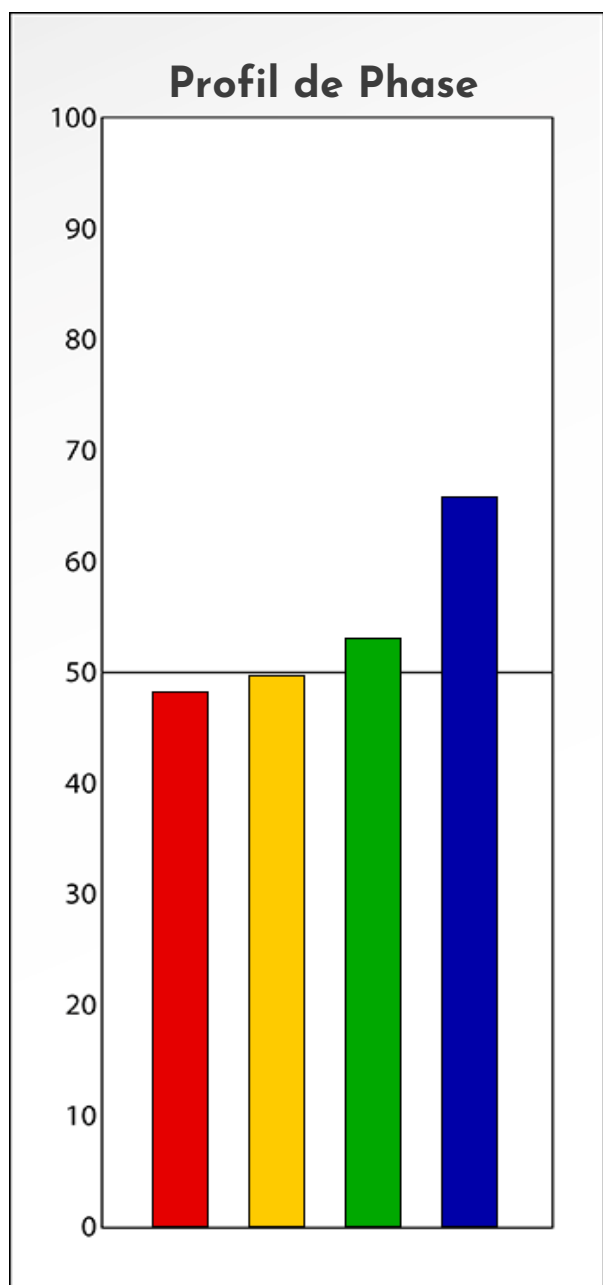

Synthèse du Bilan Évolutif de
Pierre Henri Seynave
26-11-2023

PROFIL DE PHASE
Pierre Henri Seynave
26-11-2023

Indicateurs Nuances®

Phase
Pierre Henri
Seynave
26-11-2023

- Émotions de Phase : ● ● ●
- Pensées de Phase : ■ ■ ■
- △ Action de Phase : ▲ ▲ ▲

PROFIL DE BASE
Pierre Henri Seynave
26-11-2023

Indicateurs Nuances®

Base

Pierre Henri

Seynave

26-11-2023

- Émotions de Base : ● ● ●
- Pensées de Base : ■ ■ ■
- ▲ Actions de Base : ▲ ▲ ▲

COMPARAISON BASE/PHASE