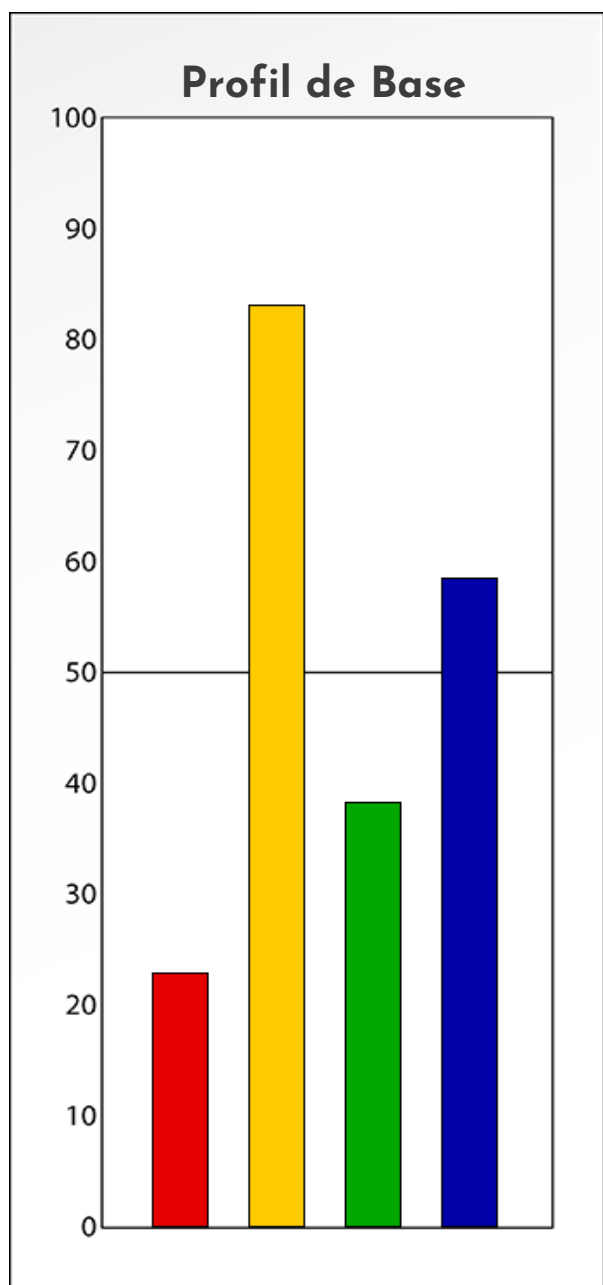

Synthèse du Bilan Évolutif de
Pierre Henri Seynave
26-11-2023

PROFIL DE PHASE
Pierre Henri Seynave
26-11-2023

Indicateurs Nuances®

Phase
Pierre Henri
Seynave
26-11-2023

- Émotions de Phase : ● ● ●
- Pensées de Phase : ■ ■ ■
- △ Action de Phase : ▲ ▲ ▲

PROFIL DE BASE
Pierre Henri Seynave
26-11-2023

Indicateurs Nuances®

Base

Pierre Henri

Seynave

26-11-2023

- Émotions de Base : ● ● ●
- Pensées de Base : ■ ■ ■
- ▲ Actions de Base : ▲ ▲ ▲

COMPARAISON BASE/PHASE