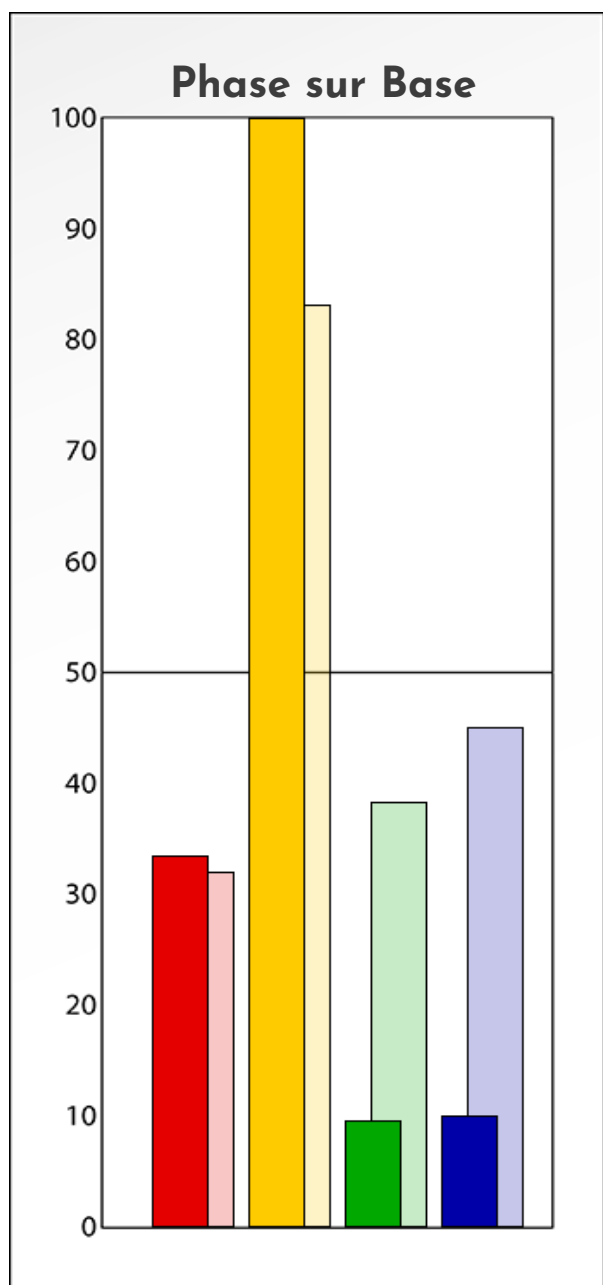

## PROFIL DE PHASE

Lucie PASCUTTO

17-09-2025

**Indicateurs Nuances®**

**Phase**

**Lucie PASCUTTO**

**17-09-2025**

- Émotions de Phase : ● ● ●
- Pensées de Phase : ■ ■ ■
- △ Action de Phase : ▲ ▲ ▲

**PROFIL DE BASE**  
**Lucie PASCUTTO**  
**17-09-2025**

**Indicateurs Nuances®**

**Base**

**Lucie PASCUTTO**

**17-09-2025**

- Émotions de Base : ● ● ●
- Pensées de Base : ■ ■ ■
- ▲ Actions de Base : ▲ ▲ ▲

## COMPARAISON BASE/PHASE

**Lucie PASCUTTO**

**17-09-2025**