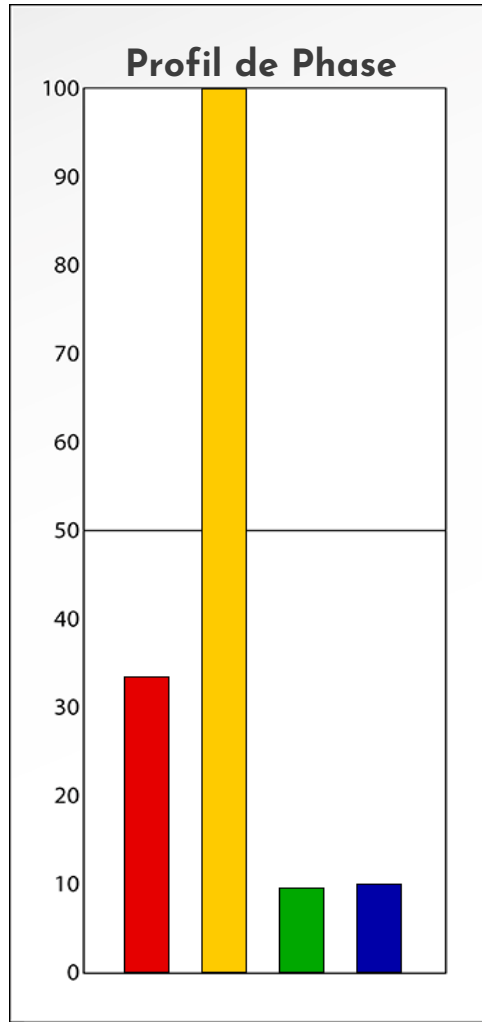

## PROFIL DE PHASE

Lucie PASCUTTO

17-09-2025

**Indicateurs Nuances®**

**Phase**

**Lucie PASCUTTO**

**17-09-2025**

- Émotions de Phase : ● ● ●
- Pensées de Phase : ■ ■ ■
- △ Action de Phase : ▲ ▲ ▲

**PROFIL DE BASE**  
**Lucie PASCUTTO**  
**17-09-2025**

**Indicateurs Nuances®**

**Base**

**Lucie PASCUTTO**

**17-09-2025**

- Émotions de Base : ● ● ●
- Pensées de Base : ■ ■ ■
- ▲ Actions de Base : ▲ ▲ ▲