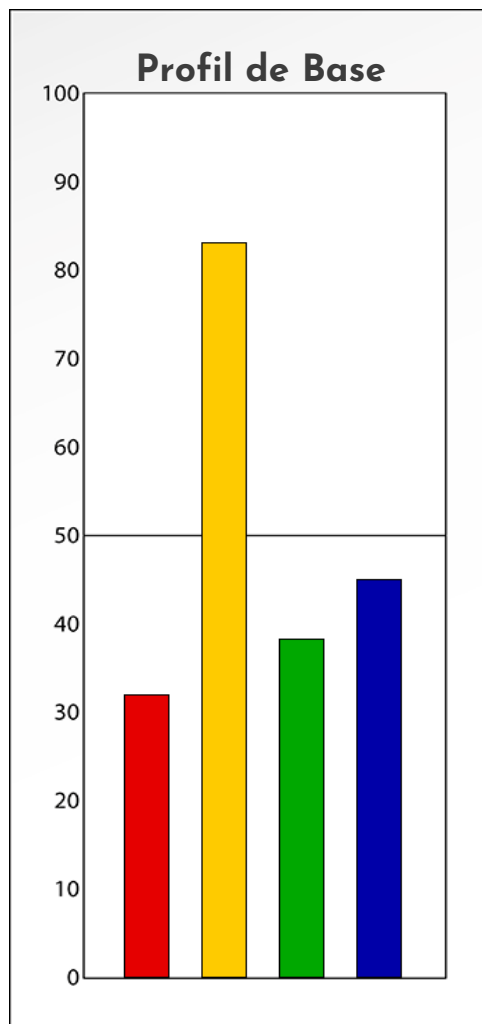

## PROFIL DE PHASE

Lucie PASCUTTO

17-09-2025

**Indicateurs Nuances®**

**Phase**

**Lucie PASCUTTO**

**17-09-2025**

- Émotions de Phase : ● ● ●
- Pensées de Phase : ■ ■ ■
- △ Action de Phase : ▲ ▲ ▲

**PROFIL DE BASE**  
**Lucie PASCUTTO**  
**17-09-2025**

**Indicateurs Nuances®**

**Base**

**Lucie PASCUTTO**

**17-09-2025**

- Émotions de Base : ● ● ●
- Pensées de Base : ■ ■ ■
- ▲ Actions de Base : ▲ ▲ ▲