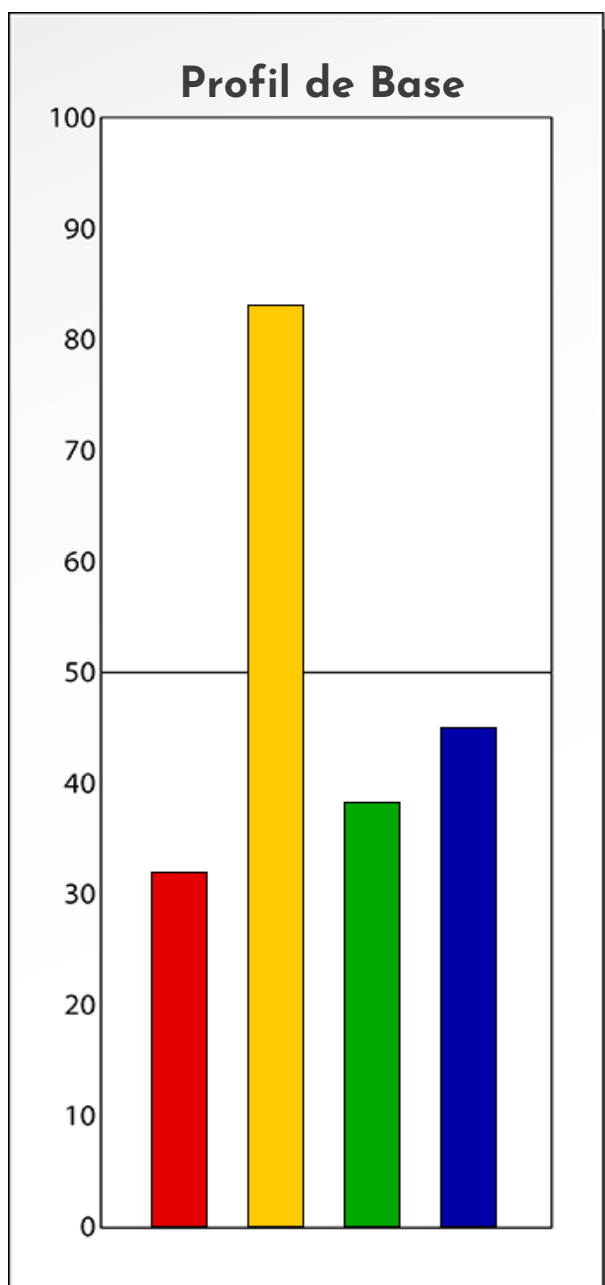

## PROFIL DE PHASE

Lucie PASCUTTO

17-09-2025

**Indicateurs Nuances®**

**Phase**

**Lucie PASCUTTO**

**17-09-2025**

- Émotions de Phase : ● ● ●
- Pensées de Phase : ■ ■ ■
- △ Action de Phase : ▲ ▲ ▲

**PROFIL DE BASE**  
**Lucie PASCUTTO**  
**17-09-2025**

**Indicateurs Nuances®**

**Base**

**Lucie PASCUTTO**

**17-09-2025**

- Émotions de Base : ● ● ●
- Pensées de Base : ■ ■ ■
- ▲ Actions de Base : ▲ ▲ ▲