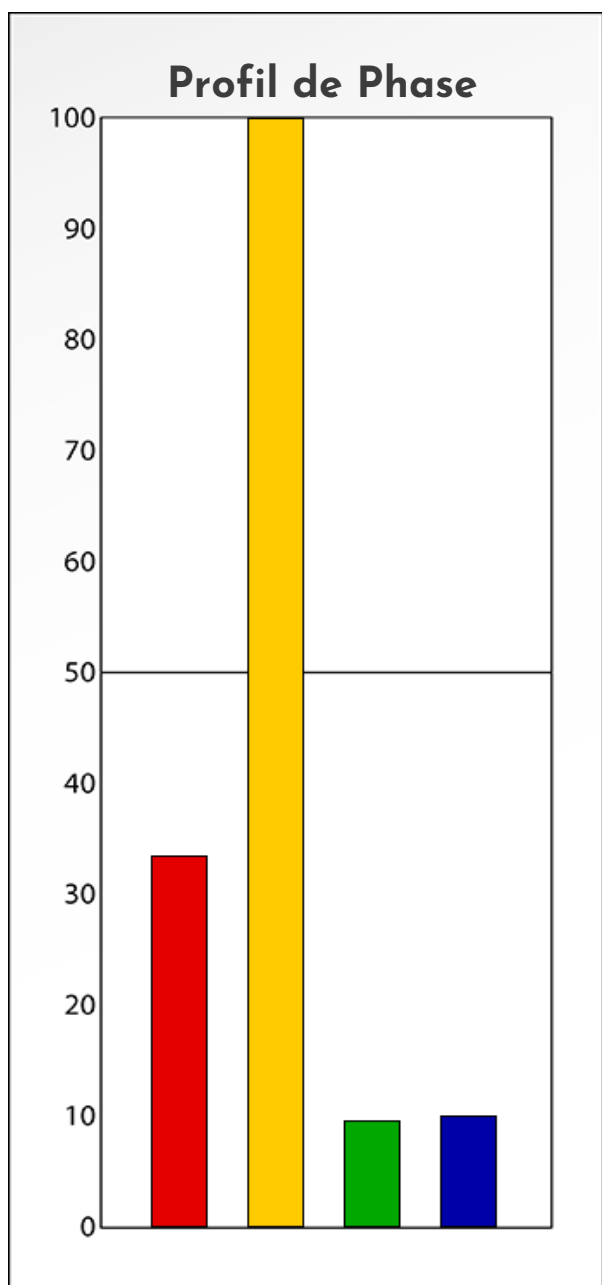

Synthèse du Bilan Évolutif de  
**Lucie PASCUTTO**  
17-09-2025

## PROFIL DE PHASE

Lucie PASCUTTO

17-09-2025

**Indicateurs Nuances®**

**Phase**

**Lucie PASCUTTO**

**17-09-2025**

- Émotions de Phase : ● ● ●
- Pensées de Phase : ■ ■ ■
- △ Action de Phase : ▲ ▲ ▲