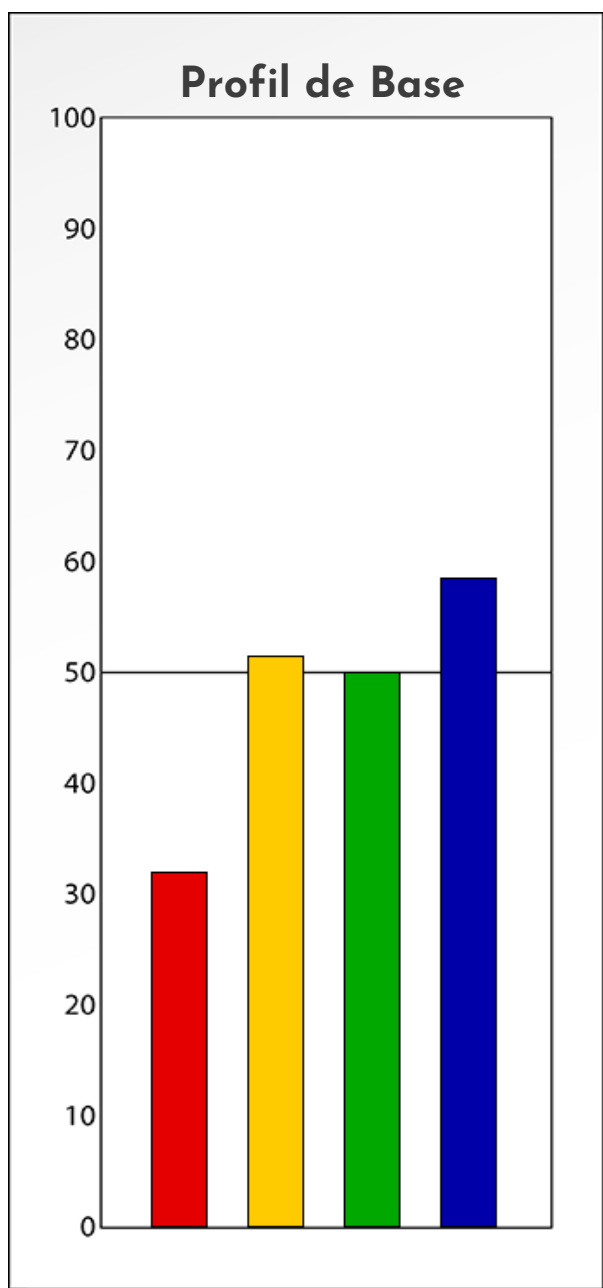

## PROFIL DE PHASE

Sylvie Delcambre

05-02-2025

**Indicateurs Nuances®**

**Phase**

**Sylvie Delcambre**

**05-02-2025**

- Émotions de Phase : ● ● ●
- Pensées de Phase : ■ ■ ■
- △ Action de Phase : ▲ ▲ ▲

**PROFIL DE BASE**  
**Sylvie Delcambre**  
**05-02-2025**

**Indicateurs Nuances®**

**Base**

**Sylvie Delcambre**

**05-02-2025**

- Émotions de Base : ● ● ●
- Pensées de Base : ■ ■ ■
- ▲ Actions de Base : ▲ ▲ ▲