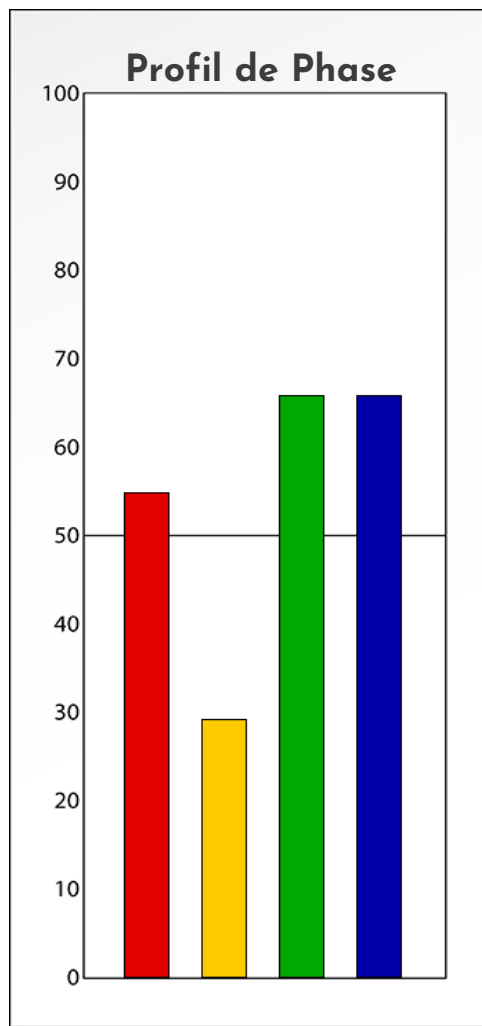

## PROFIL DE PHASE

Sylvie Delcambre

05-02-2025

**Indicateurs Nuances®**

**Phase**

**Sylvie Delcambre**

**05-02-2025**

- Émotions de Phase : ● ● ●
- Pensées de Phase : ■ ■ ■
- △ Action de Phase : ▲ ▲ ▲

**PROFIL DE BASE**  
**Sylvie Delcambre**  
**05-02-2025**

**Indicateurs Nuances®**

**Base**

**Sylvie Delcambre**

**05-02-2025**

- Émotions de Base : ● ● ●
- Pensées de Base : ■ ■ ■
- ▲ Actions de Base : ▲ ▲ ▲