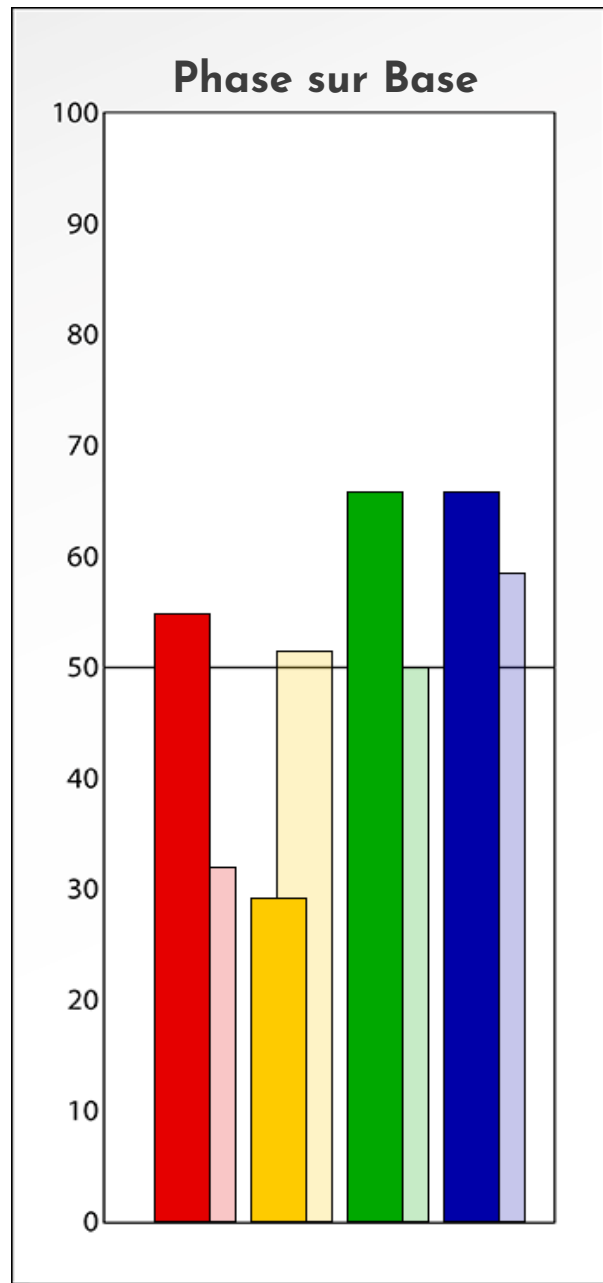

## PROFIL DE PHASE

Sylvie Delcambre

05-02-2025

**Indicateurs Nuances®**

**Phase**

**Sylvie Delcambre**

**05-02-2025**

- Émotions de Phase : ● ● ●
- Pensées de Phase : ■ ■ ■
- △ Action de Phase : ▲ ▲ ▲

**PROFIL DE BASE**  
**Sylvie Delcambre**  
**05-02-2025**

**Indicateurs Nuances®**

**Base**

**Sylvie Delcambre**

**05-02-2025**

- Émotions de Base : ● ● ●
- Pensées de Base : ■ ■ ■
- ▲ Actions de Base : ▲ ▲ ▲

## COMPARAISON BASE/PHASE

Sylvie Delcambre

05-02-2025