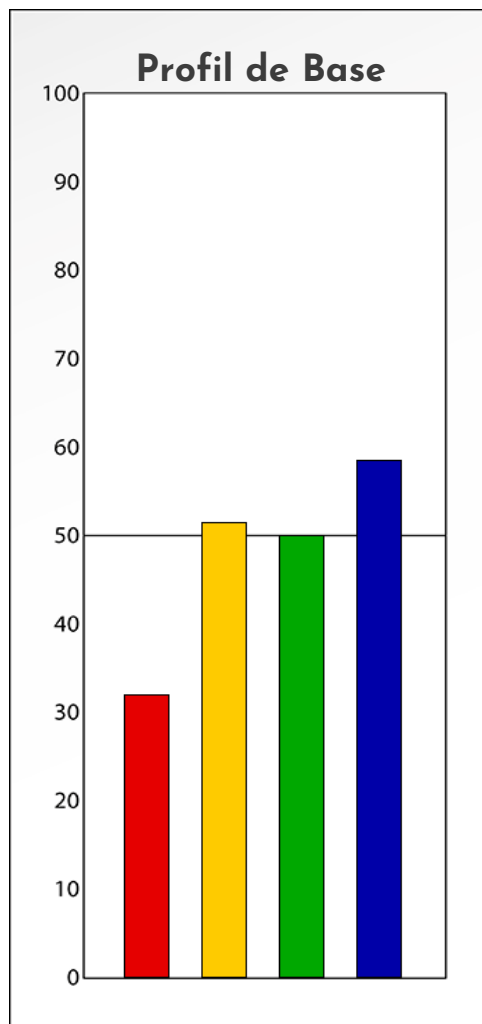

## PROFIL DE PHASE

Sylvie Delcambre

05-02-2025

**Indicateurs Nuances®**

**Phase**

**Sylvie Delcambre**

**05-02-2025**

- Émotions de Phase : ● ● ●
- Pensées de Phase : ■ ■ ■
- △ Action de Phase : ▲ ▲ ▲

**PROFIL DE BASE**  
**Sylvie Delcambre**  
**05-02-2025**

**Indicateurs Nuances®**

**Base**

**Sylvie Delcambre**

**05-02-2025**

- Émotions de Base : ● ● ●
- Pensées de Base : ■ ■ ■
- ▲ Actions de Base : ▲ ▲ ▲

## COMPARAISON BASE/PHASE

Sylvie Delcambre

05-02-2025