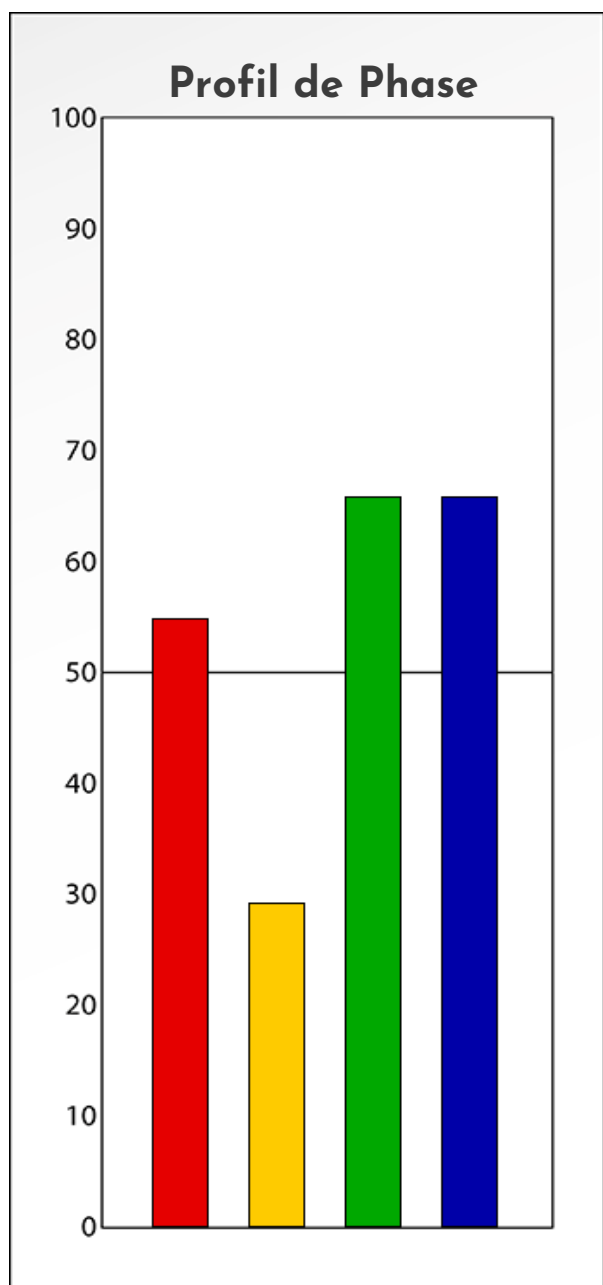

Synthèse du Bilan Évolutif de  
**Sylvie Delcambre**  
05-02-2025

## PROFIL DE PHASE

Sylvie Delcambre

05-02-2025

**Indicateurs Nuances®**

**Phase**

**Sylvie Delcambre**

**05-02-2025**

- Émotions de Phase : ● ● ●
- Pensées de Phase : ■ ■ ■
- △ Action de Phase : ▲ ▲ ▲