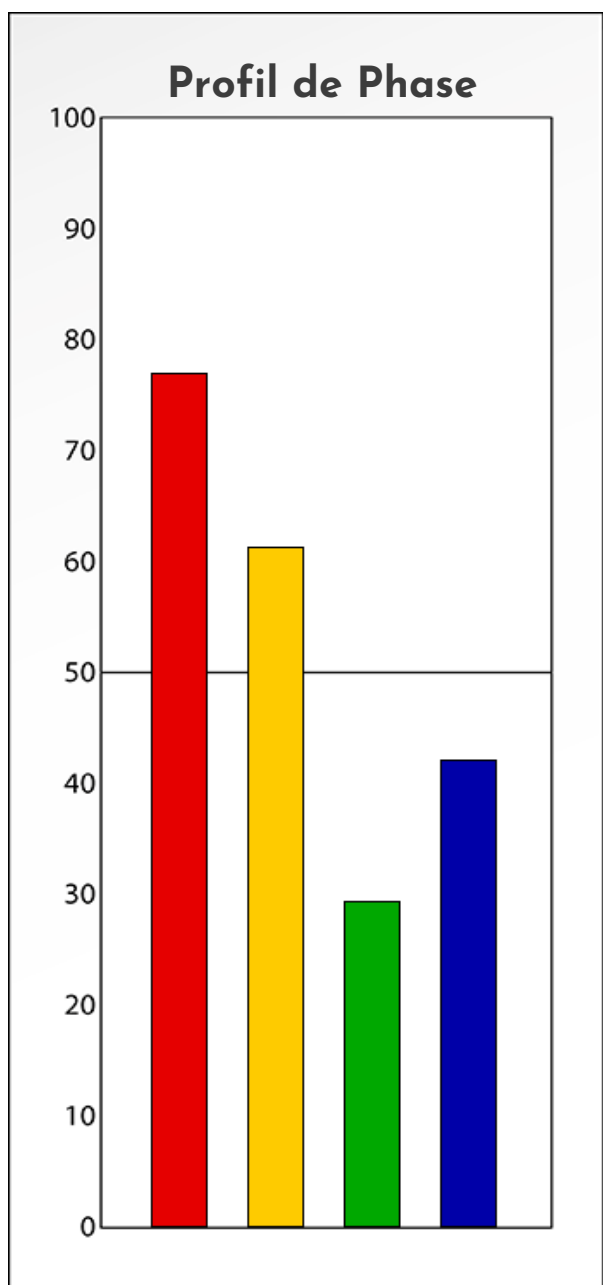

Synthèse du Bilan Évolutif de
Suzanne Saberi
22-09-2024

PROFIL DE PHASE

Suzanne Saberi

22-09-2024

Indicateurs Nuances®

Phase

Suzanne Saberi

22-09-2024

- Émotions de Phase : ● ● ●
- Pensées de Phase : ■ ■ ■
- △ Action de Phase : ▲ ▲ ▲

PROFIL DE BASE

Suzanne Saberi

22-09-2024

Indicateurs Nuances®

Base

Suzanne Saberi

22-09-2024