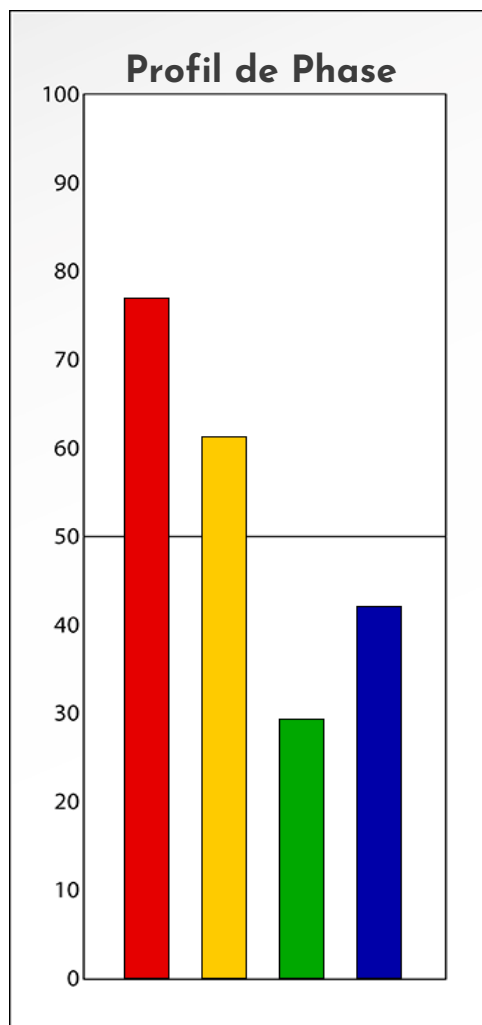

Synthèse du Bilan Évolutif de
Suzanne Saberi
22-09-2024

PROFIL DE PHASE

Suzanne Saberi

22-09-2024

Indicateurs Nuances®

Phase

Suzanne Saberi

22-09-2024

- Émotions de Phase : ● ● ●
- Pensées de Phase : ■ ■ ■
- △ Action de Phase : ▲ ▲ ▲

PROFIL DE BASE

Suzanne Saberi

22-09-2024

Indicateurs Nuances®

Base

Suzanne Saberi

22-09-2024