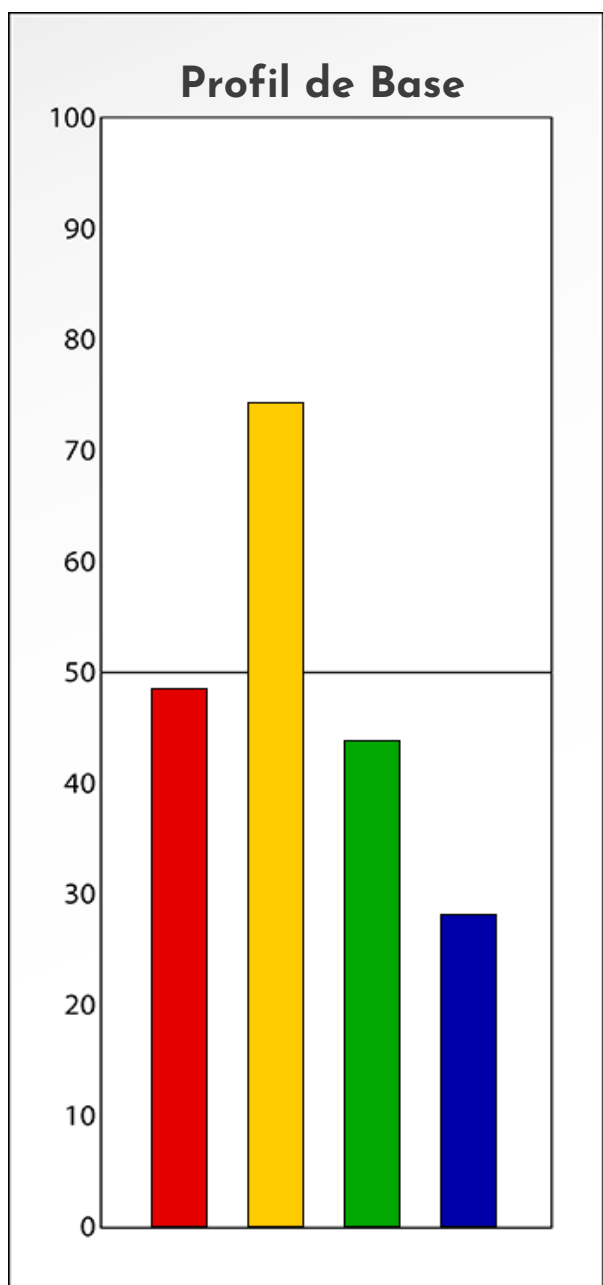

Synthèse du Bilan Évolutif de
Suzanne Saberi
22-09-2024

PROFIL DE PHASE

Suzanne Saberi

22-09-2024

Indicateurs Nuances®

Phase

Suzanne Saberi

22-09-2024

- Émotions de Phase : ● ● ●
- Pensées de Phase : ■ ■ ■
- △ Action de Phase : ▲ ▲ ▲

PROFIL DE BASE

Suzanne Saberi

22-09-2024

Indicateurs Nuances®

Base

Suzanne Saberi

22-09-2024