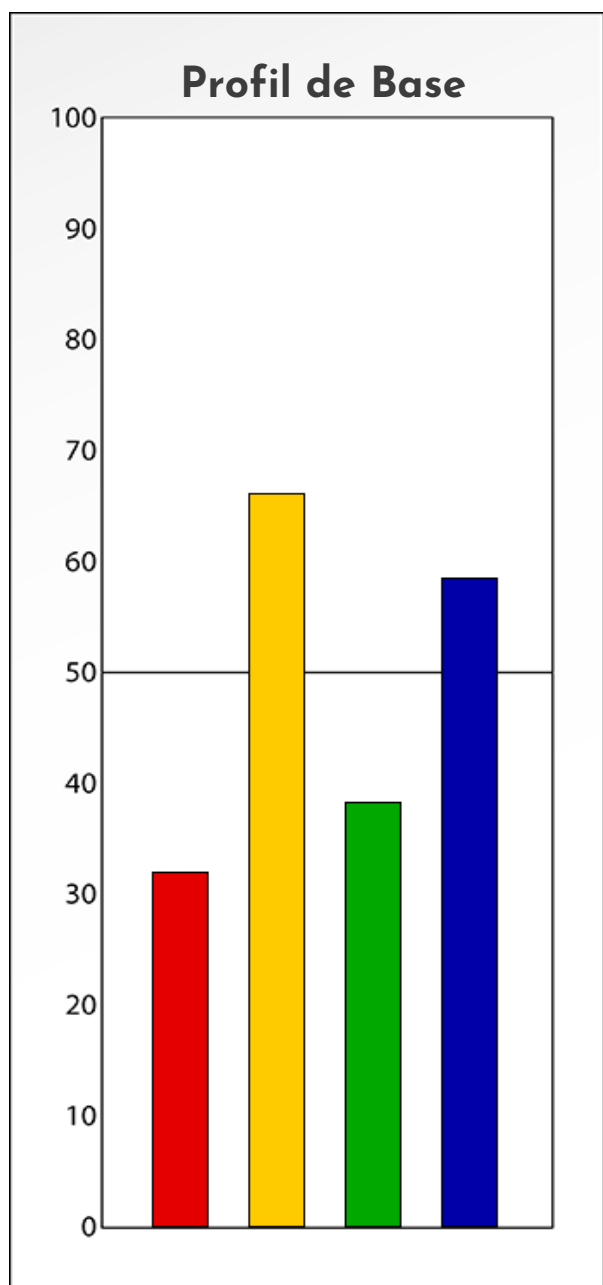

Synthèse du Bilan Évolutif de
Maurine Boo
22-11-2023

PROFIL DE PHASE

Maurine Boo

22-11-2023

Indicateurs Nuances®

Phase

Maurine Boo

22-11-2023

- Émotions de Phase : ● ● ●
- Pensées de Phase : ■ ■ ■
- △ Action de Phase : ▲ ▲ ▲

PROFIL DE BASE

Maurine Boo

22-11-2023

Indicateurs Nuances®

Base

Maurine Boo

22-11-2023