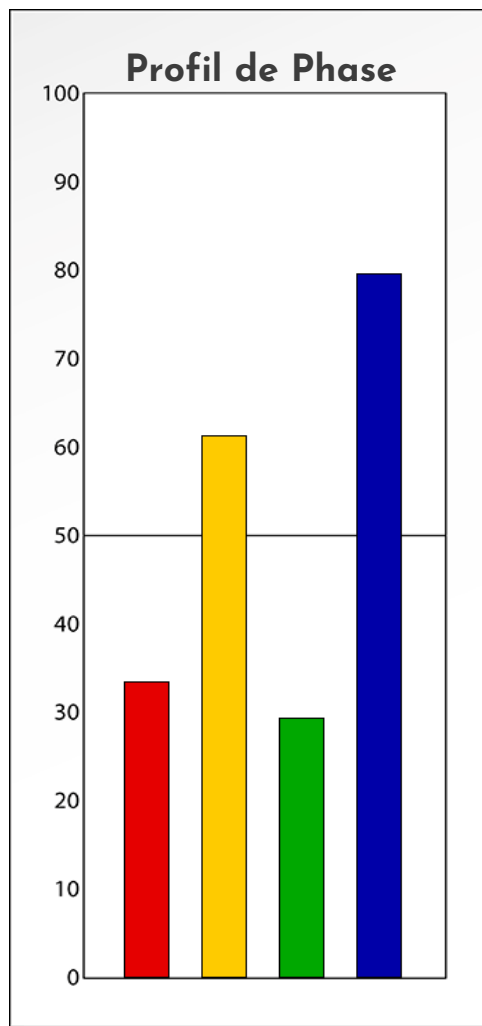

Synthèse du Bilan Évolutif de
Maurine Boo
22-11-2023

PROFIL DE PHASE

Maurine Boo

22-11-2023

Indicateurs Nuances®

Phase

Maurine Boo

22-11-2023

- Émotions de Phase : ● ● ●
- Pensées de Phase : ■ ■ ■
- △ Action de Phase : ▲ ▲ ▲

PROFIL DE BASE

Maurine Boo

22-11-2023

Indicateurs Nuances®

Base

Maurine Boo

22-11-2023