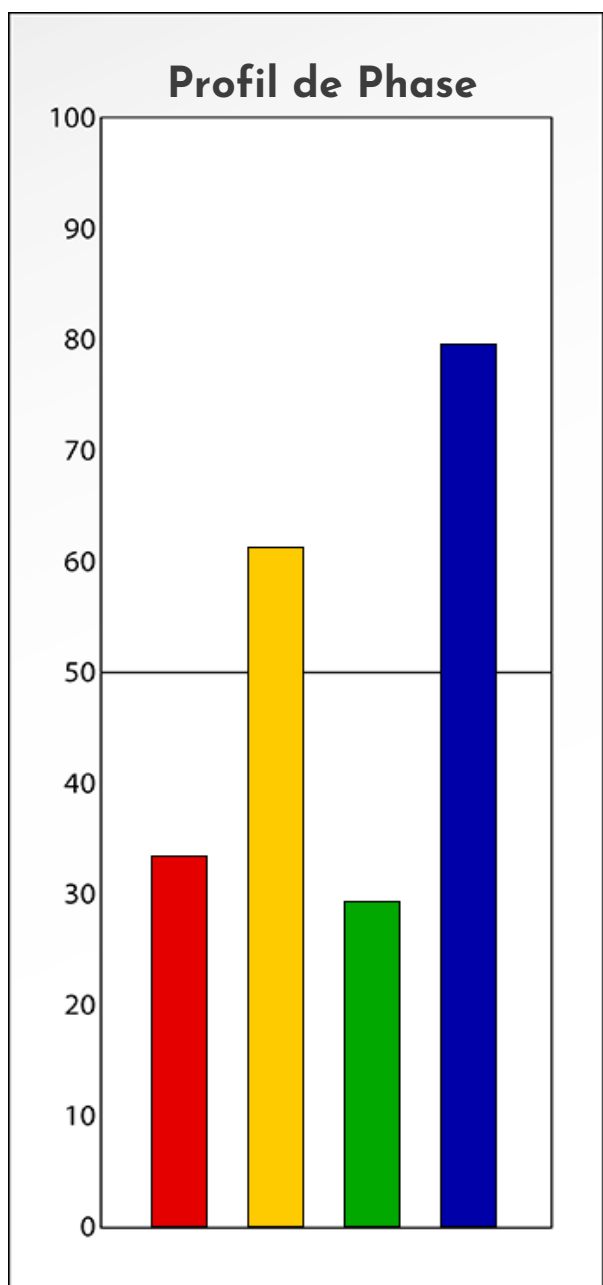

Synthèse du Bilan Évolutif de
Maurine Boo
22-11-2023

PROFIL DE PHASE

Maurine Boo

22-11-2023

Indicateurs Nuances®

Phase

Maurine Boo

22-11-2023

- Émotions de Phase : ● ● ●
- Pensées de Phase : ■ ■ ■
- △ Action de Phase : ▲ ▲ ▲

PROFIL DE BASE

Maurine Boo

22-11-2023

Indicateurs Nuances®

Base

Maurine Boo

22-11-2023