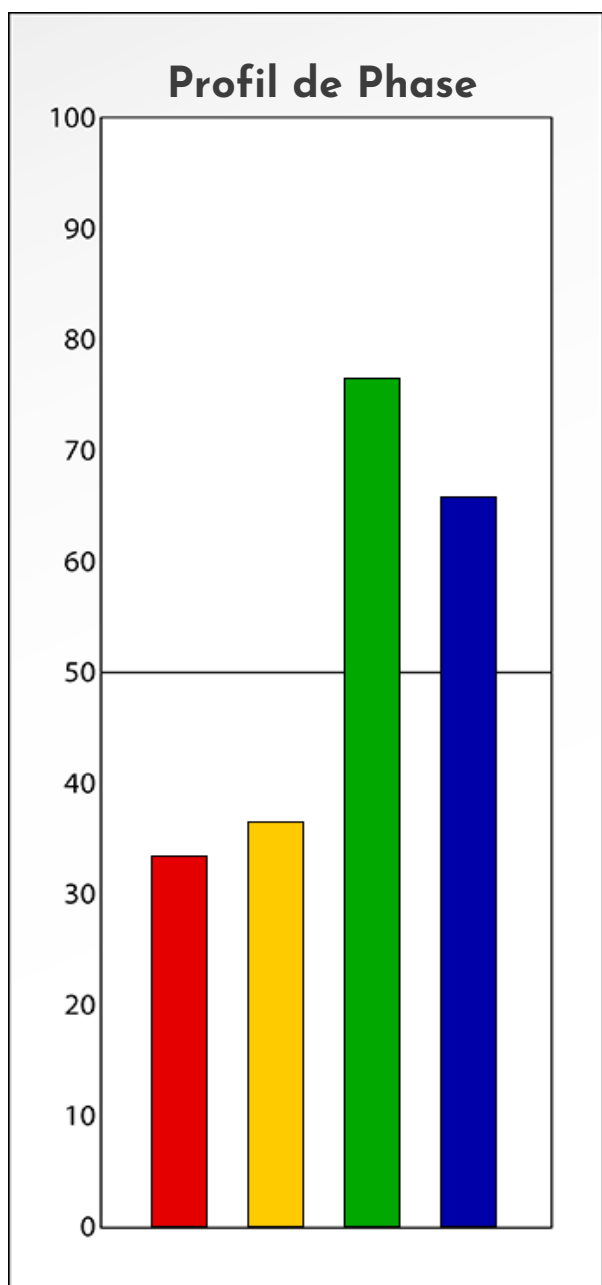

Synthèse du Bilan Évolutif de
Silvia Fernandes Simao

03-04-2025

PROFIL DE PHASE
Silvia Fernandes Simao
03-04-2025

Indicateurs Nuances®

Phase

Silvia Fernandes

Simao

03-04-2025

- Émotions de Phase : ● ● ●
- Pensées de Phase : ■ ■ ■
- △ Action de Phase : ▲ ▲ ▲

PROFIL DE BASE
Silvia Fernandes Simao
03-04-2025

Indicateurs Nuances®

Base

Silvia Fernandes

Simao

03-04-2025

- Émotions de Base : ● ● ●
- Pensées de Base : ■ ■ ■
- ▲ Actions de Base : ▲ ▲ ▲