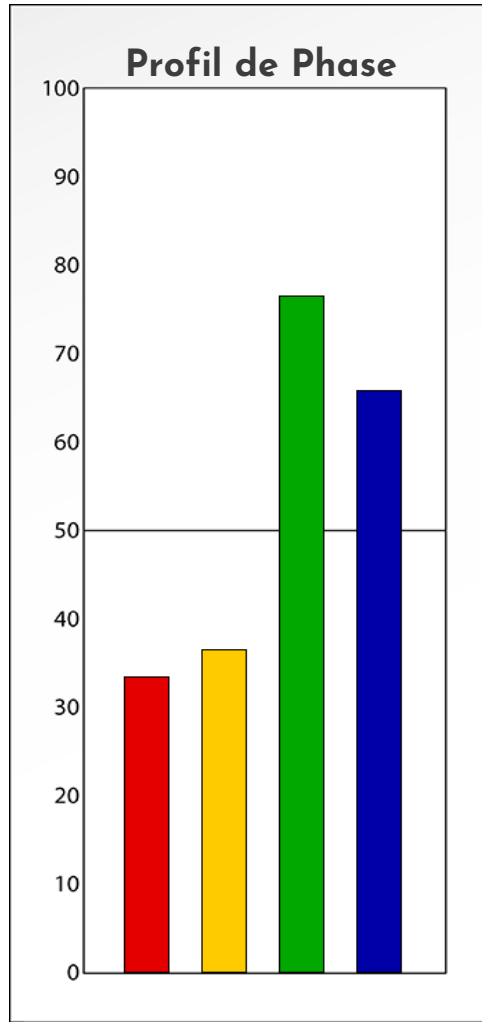

Synthèse du Bilan Évolutif de
Silvia Fernandes Simao

03-04-2025

PROFIL DE PHASE
Silvia Fernandes Simao
03-04-2025

Indicateurs Nuances®

Phase

Silvia Fernandes

Simao

03-04-2025

- Émotions de Phase : ● ● ●
- Pensées de Phase : ■ ■ ■
- △ Action de Phase : ▲ ▲ ▲

PROFIL DE BASE
Silvia Fernandes Simao
03-04-2025

Indicateurs Nuances®

Base

Silvia Fernandes

Simao

03-04-2025

- Émotions de Base : ● ● ●
- Pensées de Base : ■ ■ ■
- ▲ Actions de Base : ▲ ▲ ▲