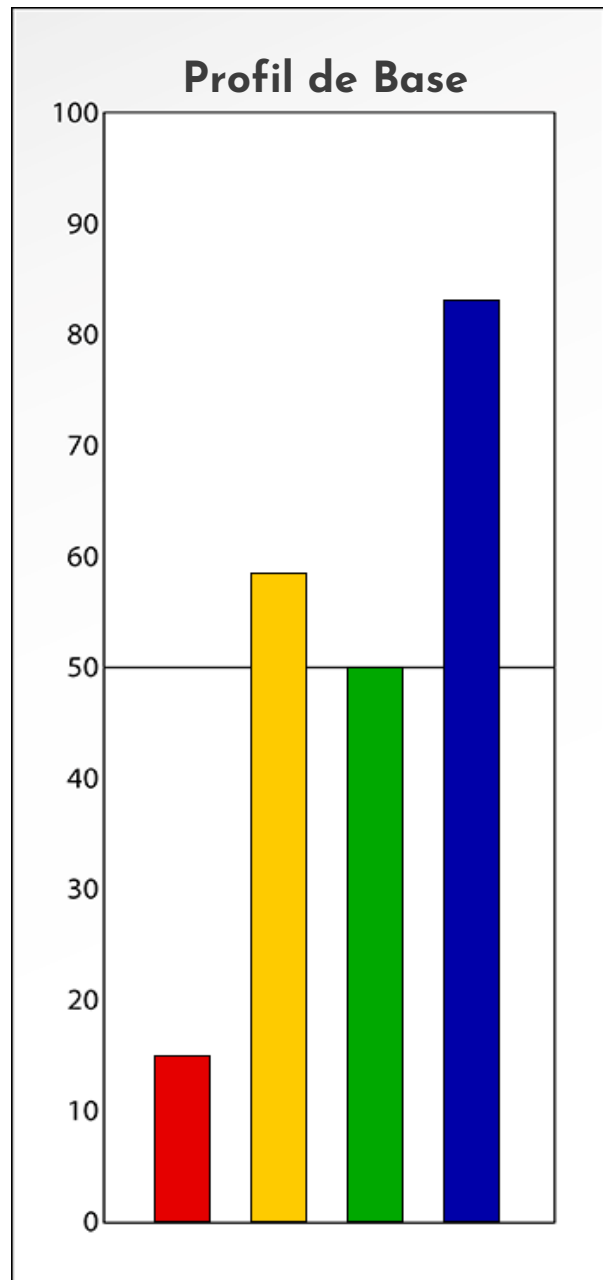

Synthèse du Bilan Évolutif de
Silvia Fernandes Simao

03-04-2025

PROFIL DE PHASE
Silvia Fernandes Simao
03-04-2025

Indicateurs Nuances®

Phase

Silvia Fernandes

Simao

03-04-2025

- Émotions de Phase : ● ● ●
- Pensées de Phase : ■ ■ ■
- △ Action de Phase : ▲ ▲ ▲

PROFIL DE BASE
Silvia Fernandes Simao
03-04-2025

Indicateurs Nuances®

Base

Silvia Fernandes

Simao

03-04-2025

- Émotions de Base : ● ● ●
- Pensées de Base : ■ ■ ■
- ▲ Actions de Base : ▲ ▲ ▲