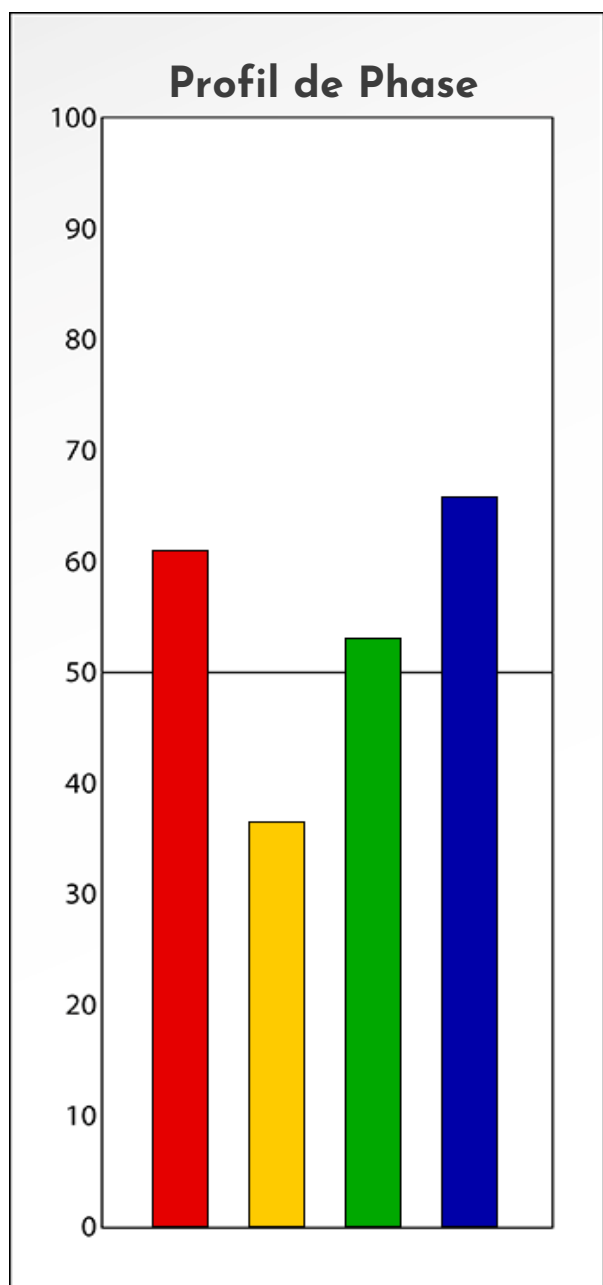

Synthèse du Bilan Évolutif de
Jade GOUX
24-10-2025

PROFIL DE PHASE

Jade GOUX

24-10-2025

Indicateurs Nuances®

Phase
Jade GOUX
24-10-2025

- Émotions de Phase : ● ● ●
- Pensées de Phase : ■ ■ ■
- △ Action de Phase : ▲ ▲ ▲

PROFIL DE BASE
Jade GOUX
24-10-2025

Indicateurs Nuances®

Base

Jade GOUX

24-10-2025

- Émotions de Base : ● ● ●
- Pensées de Base : ■ ■ ■
- ▲ Actions de Base : ▲ ▲ ▲

COMPARAISON BASE/PHASE

Jade GOUX