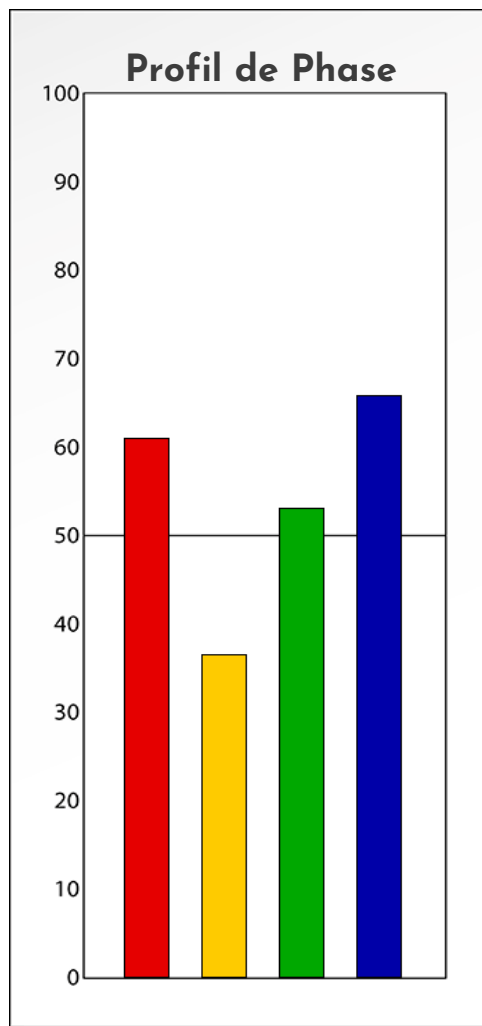

Synthèse du Bilan Évolutif de
Jade GOUX
24-10-2025

PROFIL DE PHASE

Jade GOUX

24-10-2025

Indicateurs Nuances®

Phase
Jade GOUX
24-10-2025

- Émotions de Phase : ● ● ●
- Pensées de Phase : ■ ■ ■
- △ Action de Phase : ▲ ▲ ▲

PROFIL DE BASE
Jade GOUX
24-10-2025

Indicateurs Nuances®

Base

Jade GOUX

24-10-2025

- Émotions de Base : ● ● ●
- Pensées de Base : ■ ■ ■
- ▲ Actions de Base : ▲ ▲ ▲

COMPARAISON BASE/PHASE

Jade GOUX