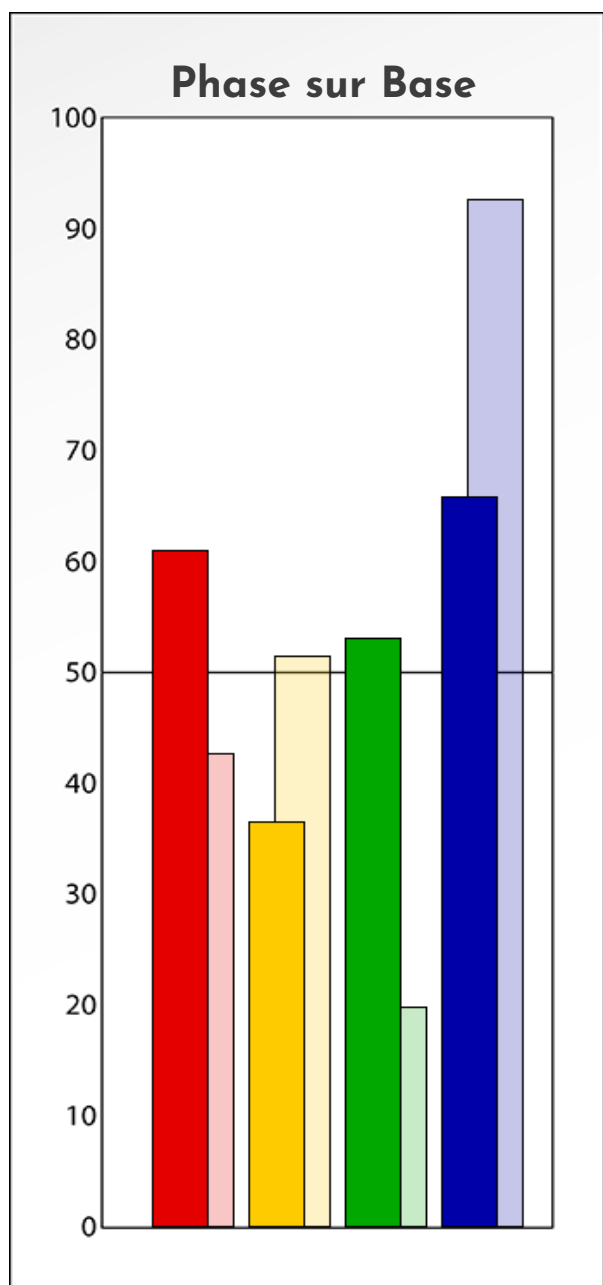

Synthèse du Bilan Évolutif de
Jade GOUX
24-10-2025

PROFIL DE PHASE

Jade GOUX

24-10-2025

Indicateurs Nuances®

Phase
Jade GOUX
24-10-2025

- Émotions de Phase : ● ● ●
- Pensées de Phase : ■ ■ ■
- △ Action de Phase : ▲ ▲ ▲

PROFIL DE BASE
Jade GOUX
24-10-2025

Indicateurs Nuances®

Base

Jade GOUX

24-10-2025

- Émotions de Base : ● ● ●
- Pensées de Base : ■ ■ ■
- ▲ Actions de Base : ▲ ▲ ▲

COMPARAISON BASE/PHASE

Jade GOUX

24-10-2025

Résumé Base/Phase

Jade GOUX

24-10-2025

 **Profil de Base**  **Profil de Phase**

Indicateurs Nuances®

Base et Phase
Jade GOUX
24-10-2025

- Émotions de Base : ● ● ●
- Pensées de Base : ■ ■ ■
- ▲ Actions de Base : ▲ ▲ ▲
- Émotions de Phase : ○ ● ●
- Pensées de Phase : □ ■ ■
- △ Action de Phase : △ ▲ ▲