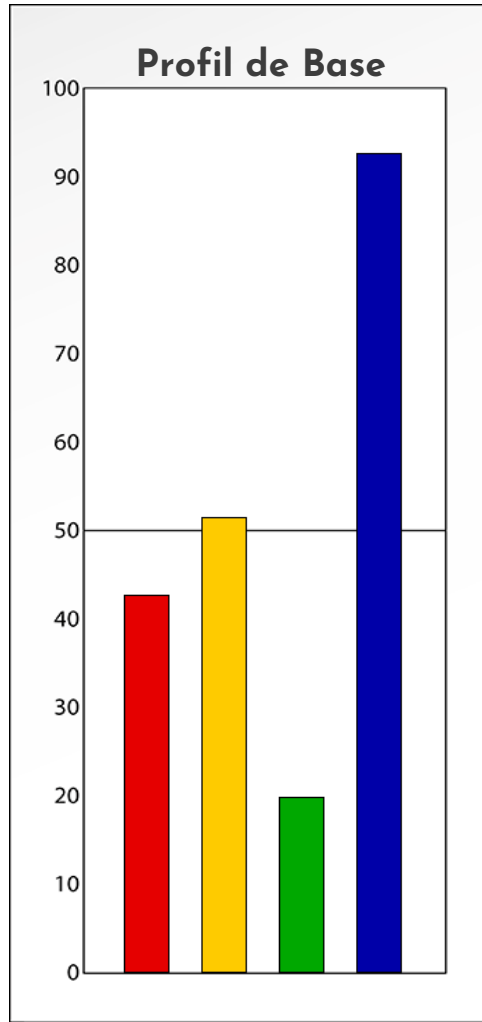

Synthèse du Bilan Évolutif de
Jade GOUX
24-10-2025

PROFIL DE PHASE

Jade GOUX

24-10-2025

Indicateurs Nuances®

Phase
Jade GOUX
24-10-2025

- Émotions de Phase : ● ● ●
- Pensées de Phase : ■ ■ ■
- △ Action de Phase : ▲ ▲ ▲

PROFIL DE BASE
Jade GOUX
24-10-2025

Indicateurs Nuances®

Base

Jade GOUX

24-10-2025

- Émotions de Base : ● ● ●
- Pensées de Base : ■ ■ ■
- ▲ Actions de Base : ▲ ▲ ▲

COMPARAISON BASE/PHASE

Jade GOUX

24-10-2025

Résumé Base/Phase

Jade GOUX

24-10-2025

 **Profil de Base**  **Profil de Phase**

Indicateurs Nuances®

Base et Phase
Jade GOUX
24-10-2025

- Émotions de Base : ● ● ●
- Pensées de Base : ■ ■ ■
- ▲ Actions de Base : ▲ ▲ ▲
- Émotions de Phase : ○ ● ●
- Pensées de Phase : □ ■ ■
- △ Action de Phase : △ ▲ ▲