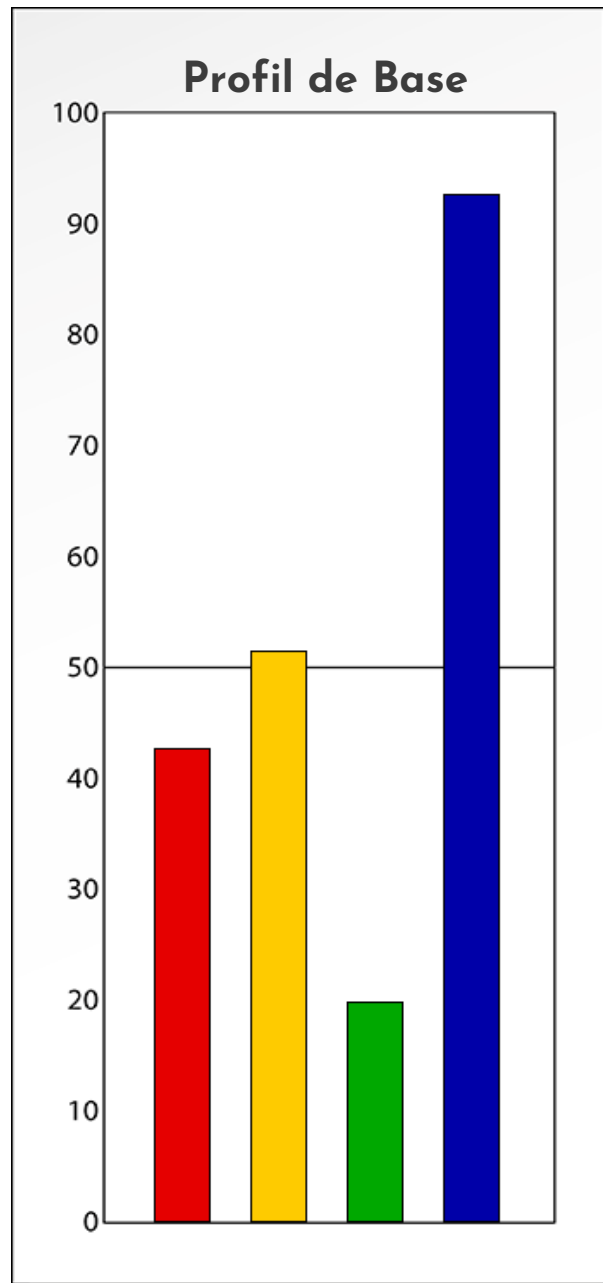

Synthèse du Bilan Évolutif de
Jade GOUX
24-10-2025

PROFIL DE PHASE

Jade GOUX

24-10-2025

Indicateurs Nuances®

Phase
Jade GOUX
24-10-2025

- Émotions de Phase : ● ● ●
- Pensées de Phase : ■ ■ ■
- △ Action de Phase : ▲ ▲ ▲

PROFIL DE BASE
Jade GOUX
24-10-2025

Indicateurs Nuances®

Base

Jade GOUX

24-10-2025

- Émotions de Base : ● ● ●
- Pensées de Base : ■ ■ ■
- ▲ Actions de Base : ▲ ▲ ▲

COMPARAISON BASE/PHASE

Jade GOUX