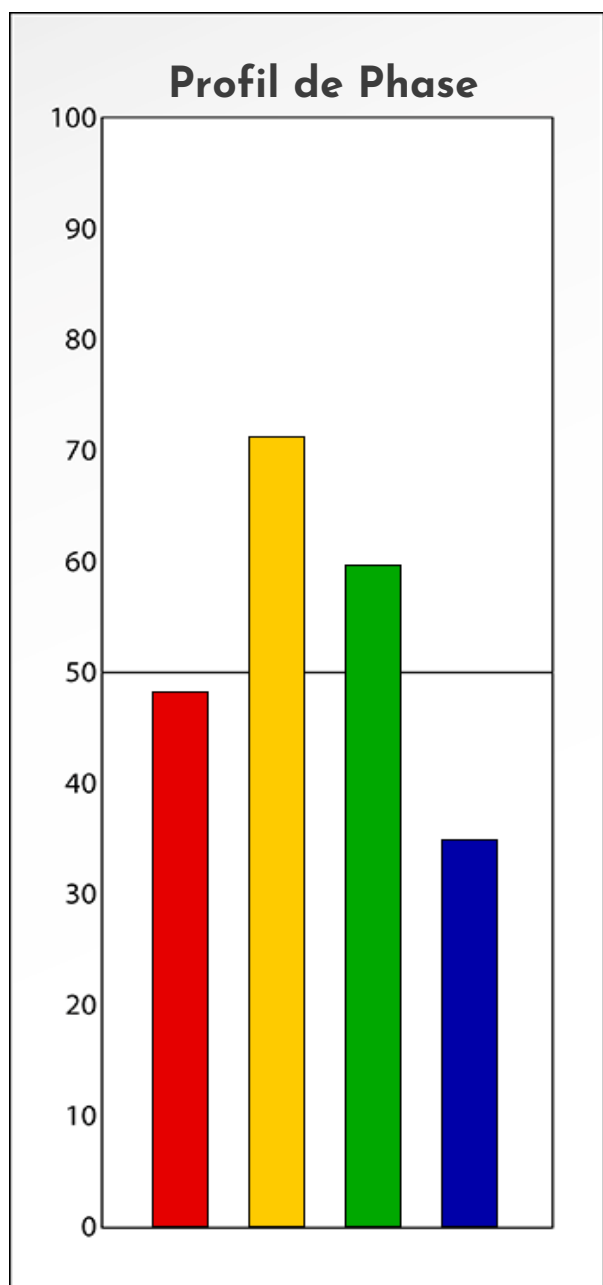

Synthèse du Bilan Évolutif de
Vanessa Hardy
11-11-2025

PROFIL DE PHASE

Vanessa Hardy

11-11-2025

Indicateurs Nuances®

Phase

Vanessa Hardy

11-11-2025

- Émotions de Phase : ● ● ●
- Pensées de Phase : ■ ■ ■
- △ Action de Phase : ▲ ▲ ▲

PROFIL DE BASE

Vanessa Hardy

11-11-2025

Indicateurs Nuances®

Base

Vanessa Hardy

11-11-2025