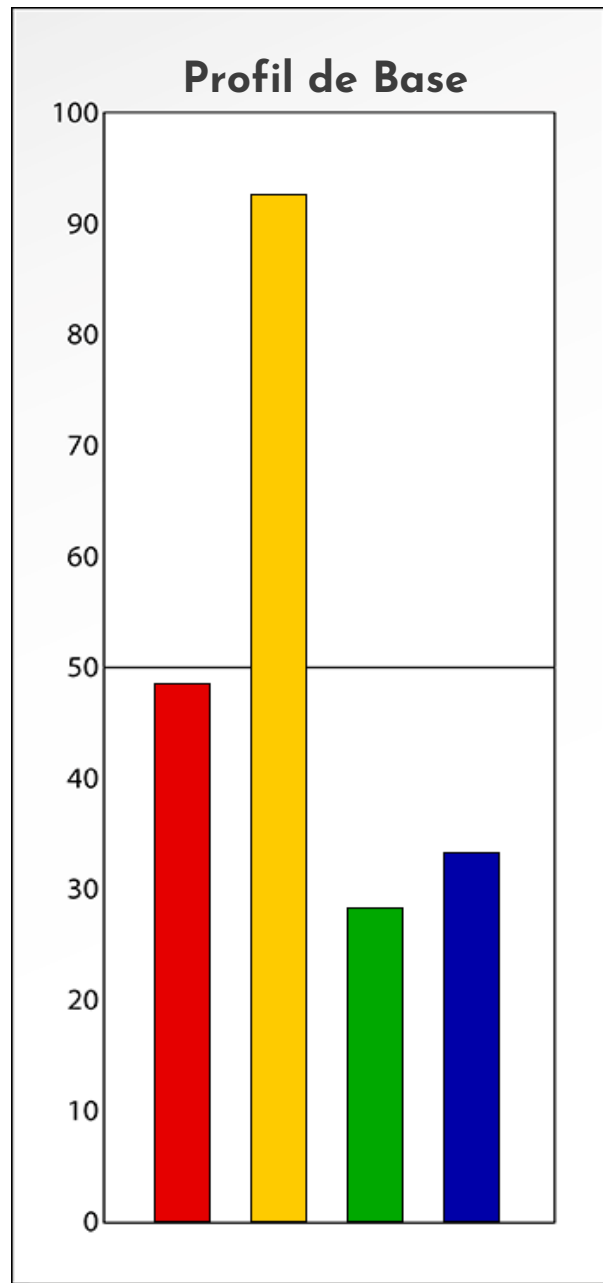

Synthèse du Bilan Évolutif de
Vanessa Hardy
11-11-2025

PROFIL DE PHASE

Vanessa Hardy

11-11-2025

Indicateurs Nuances®

Phase

Vanessa Hardy

11-11-2025

- Émotions de Phase : ● ● ●
- Pensées de Phase : ■ ■ ■
- △ Action de Phase : ▲ ▲ ▲

PROFIL DE BASE

Vanessa Hardy

11-11-2025

Indicateurs Nuances®

Base

Vanessa Hardy

11-11-2025