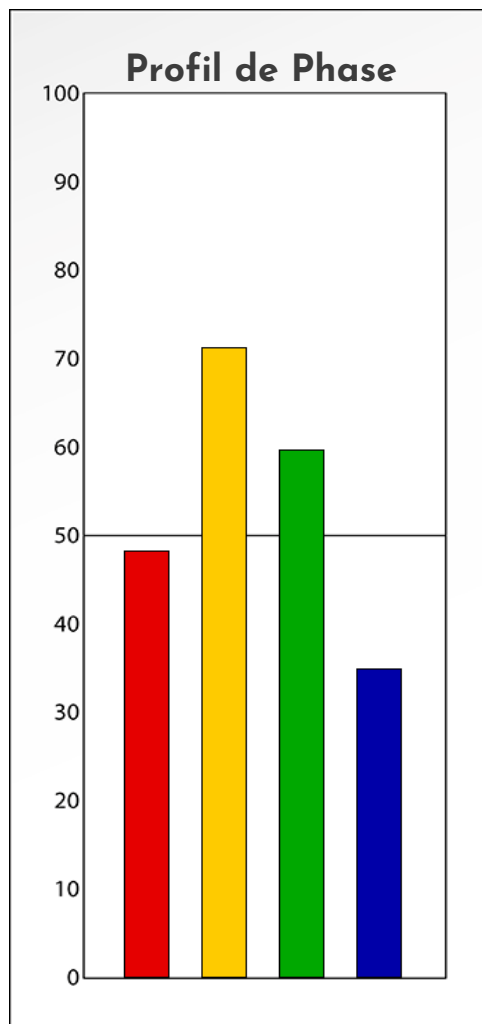

Synthèse du Bilan Évolutif de
Vanessa Hardy
11-11-2025

PROFIL DE PHASE

Vanessa Hardy

11-11-2025

Indicateurs Nuances®

Phase

Vanessa Hardy

11-11-2025

- Émotions de Phase : ● ● ●
- Pensées de Phase : ■ ■ ■
- △ Action de Phase : ▲ ▲ ▲

PROFIL DE BASE

Vanessa Hardy

11-11-2025

Indicateurs Nuances®

Base

Vanessa Hardy

11-11-2025