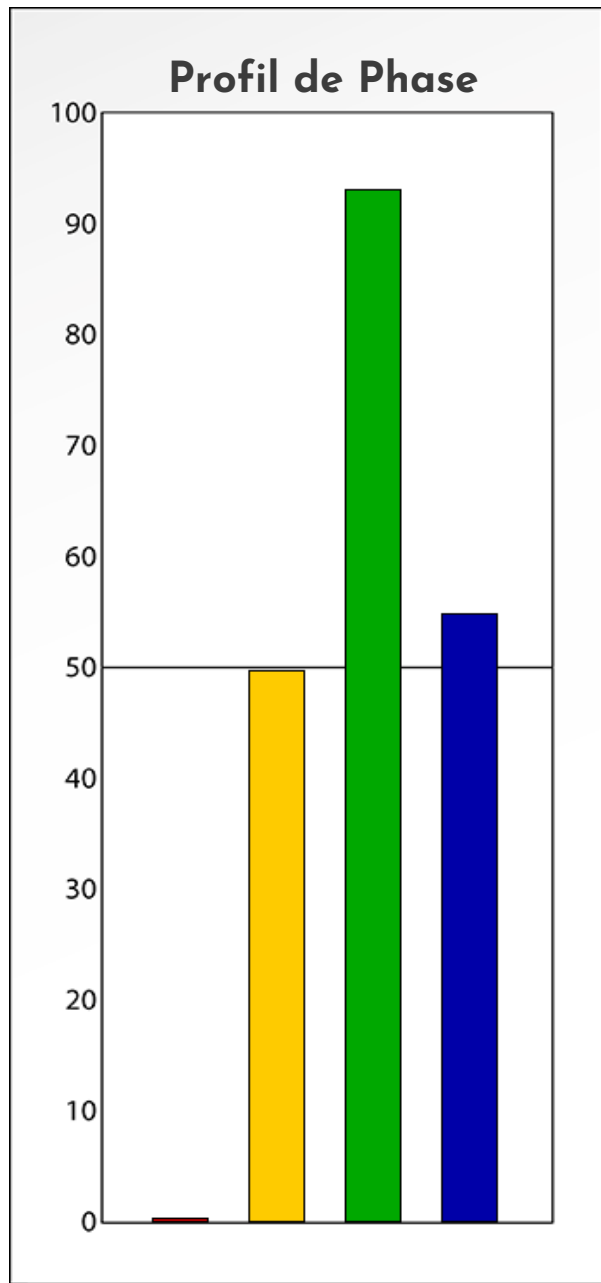

Synthèse du Bilan Évolutif de
Alexandra Rinaldi
27-02-2024

PROFIL DE PHASE
Alexandra Rinaldi
27-02-2024

Indicateurs Nuances®

Phase

Alexandra Rinaldi

27-02-2024

- Émotions de Phase : ● ● ●
- Pensées de Phase : ■ ■ ■
- △ Action de Phase : ▲ ▲ ▲

PROFIL DE BASE
Alexandra Rinaldi
27-02-2024

Indicateurs Nuances®

Base

Alexandra Rinaldi

27-02-2024

- Émotions de Base : ● ● ●
- Pensées de Base : ■ ■ ■
- ▲ Actions de Base : ▲ ▲ ▲

COMPARAISON BASE/PHASE

Alexandra Rinaldi

27-02-2024

Résumé Base/Phase
Alexandra Rinaldi
27-02-2024

 **Profil de Base**  **Profil de Phase**

Indicateurs Nuances®

Base et Phase
Alexandra Rinaldi
27-02-2024

- Émotions de Base : ● ● ●
- Pensées de Base : ■ ■ ■
- ▲ Actions de Base : ▲ ▲ ▲