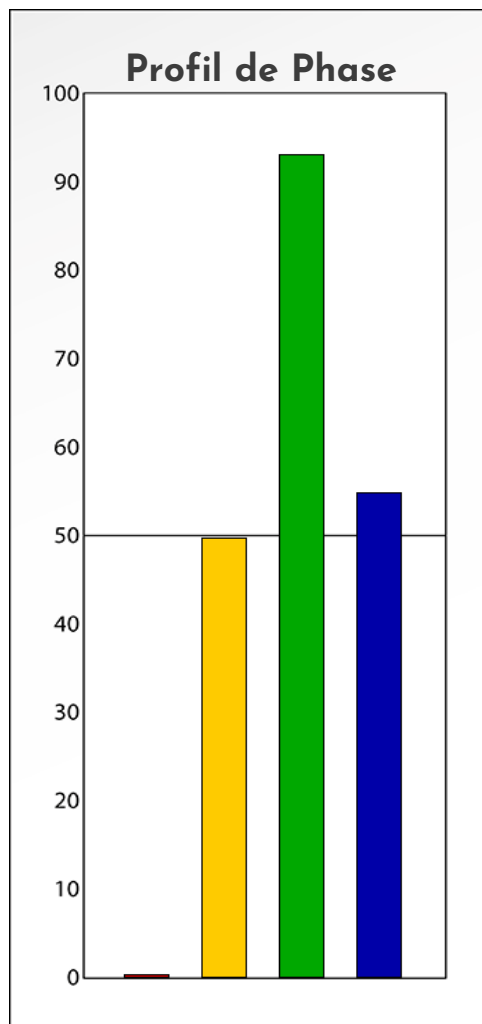

Synthèse du Bilan Évolutif de
Alexandra Rinaldi
27-02-2024

PROFIL DE PHASE
Alexandra Rinaldi
27-02-2024

Indicateurs Nuances®

Phase

Alexandra Rinaldi

27-02-2024

- Émotions de Phase : ● ● ●
- Pensées de Phase : ■ ■ ■
- △ Action de Phase : ▲ ▲ ▲

PROFIL DE BASE
Alexandra Rinaldi
27-02-2024

Indicateurs Nuances®

Base

Alexandra Rinaldi

27-02-2024

- Émotions de Base : ● ● ●
- Pensées de Base : ■ ■ ■
- ▲ Actions de Base : ▲ ▲ ▲

COMPARAISON BASE/PHASE

Alexandra Rinaldi