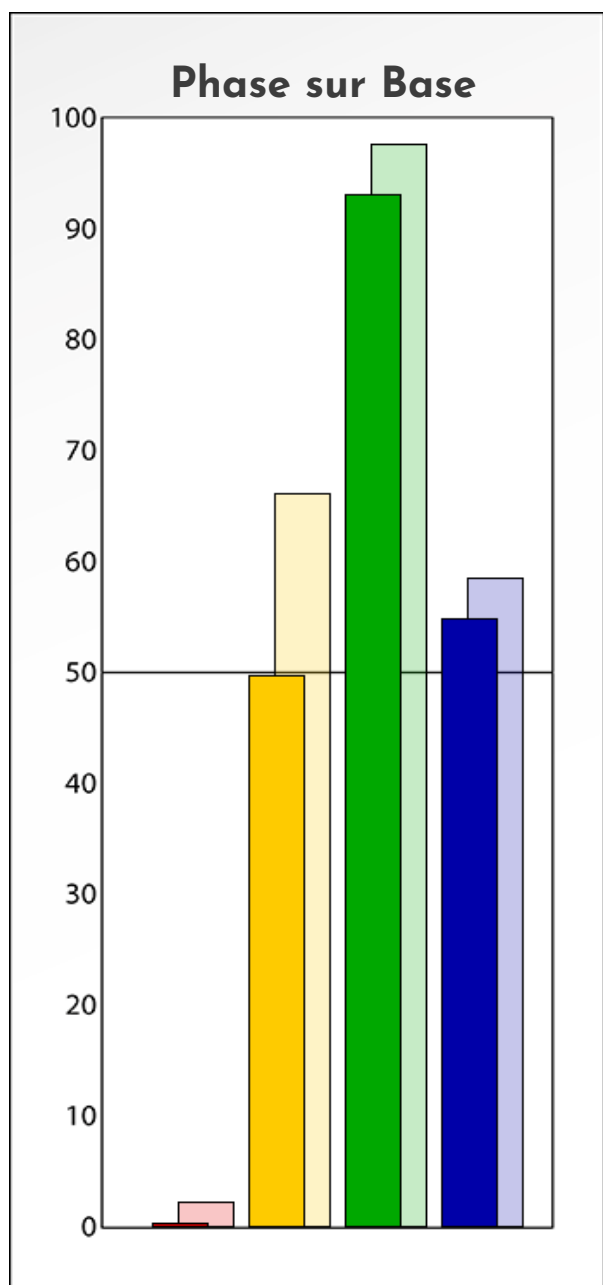

Synthèse du Bilan Évolutif de
Alexandra Rinaldi
27-02-2024

PROFIL DE PHASE
Alexandra Rinaldi
27-02-2024

Indicateurs Nuances®

Phase

Alexandra Rinaldi

27-02-2024

- Émotions de Phase : ● ● ●
- Pensées de Phase : ■ ■ ■
- △ Action de Phase : ▲ ▲ ▲

PROFIL DE BASE
Alexandra Rinaldi
27-02-2024

Indicateurs Nuances®

Base

Alexandra Rinaldi

27-02-2024

- Émotions de Base : ● ● ●
- Pensées de Base : ■ ■ ■
- ▲ Actions de Base : ▲ ▲ ▲

COMPARAISON BASE/PHASE

Alexandra Rinaldi

27-02-2024

Résumé Base/Phase
Alexandra Rinaldi
27-02-2024

 **Profil de Base**  **Profil de Phase**

Indicateurs Nuances®

Base et Phase
Alexandra Rinaldi
27-02-2024

- Émotions de Base : ● ● ●
- Pensées de Base : ■ ■ ■
- ▲ Actions de Base : ▲ ▲ ▲

- Émotions de Phase : ○ ○ ○
- Pensées de Phase : □ □ □
- △ Action de Phase : △ ▲ ▲