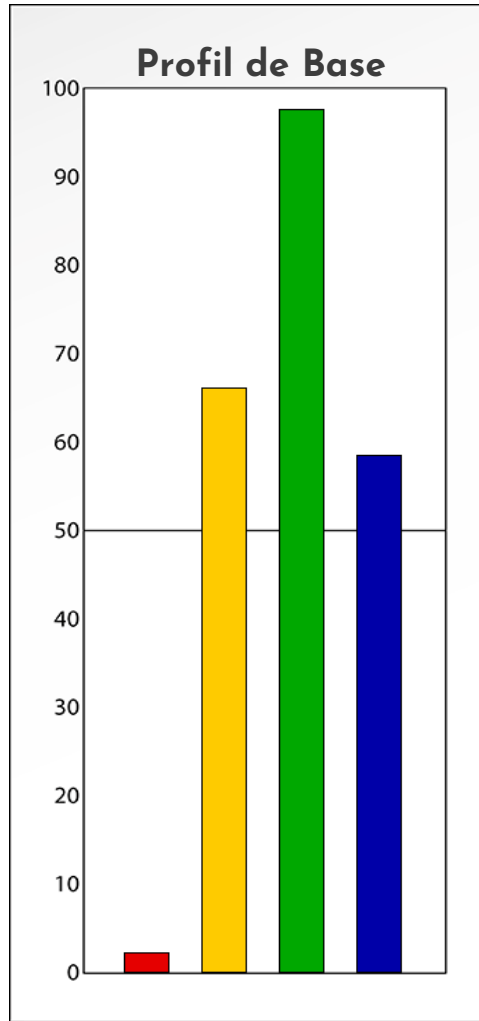

Synthèse du Bilan Évolutif de
Alexandra Rinaldi
27-02-2024

PROFIL DE PHASE
Alexandra Rinaldi
27-02-2024

Indicateurs Nuances®

Phase

Alexandra Rinaldi

27-02-2024

- Émotions de Phase : ● ● ●
- Pensées de Phase : ■ ■ ■
- △ Action de Phase : ▲ ▲ ▲

PROFIL DE BASE
Alexandra Rinaldi
27-02-2024

Indicateurs Nuances®

Base

Alexandra Rinaldi

27-02-2024

- Émotions de Base : ● ● ●
- Pensées de Base : ■ ■ ■
- ▲ Actions de Base : ▲ ▲ ▲

COMPARAISON BASE/PHASE

Alexandra Rinaldi

27-02-2024

Résumé Base/Phase
Alexandra Rinaldi
27-02-2024

 **Profil de Base**  **Profil de Phase**

Indicateurs Nuances®

Base et Phase
Alexandra Rinaldi
27-02-2024

- Émotions de Base : ● ● ●
- Pensées de Base : ■ ■ ■
- ▲ Actions de Base : ▲ ▲ ▲