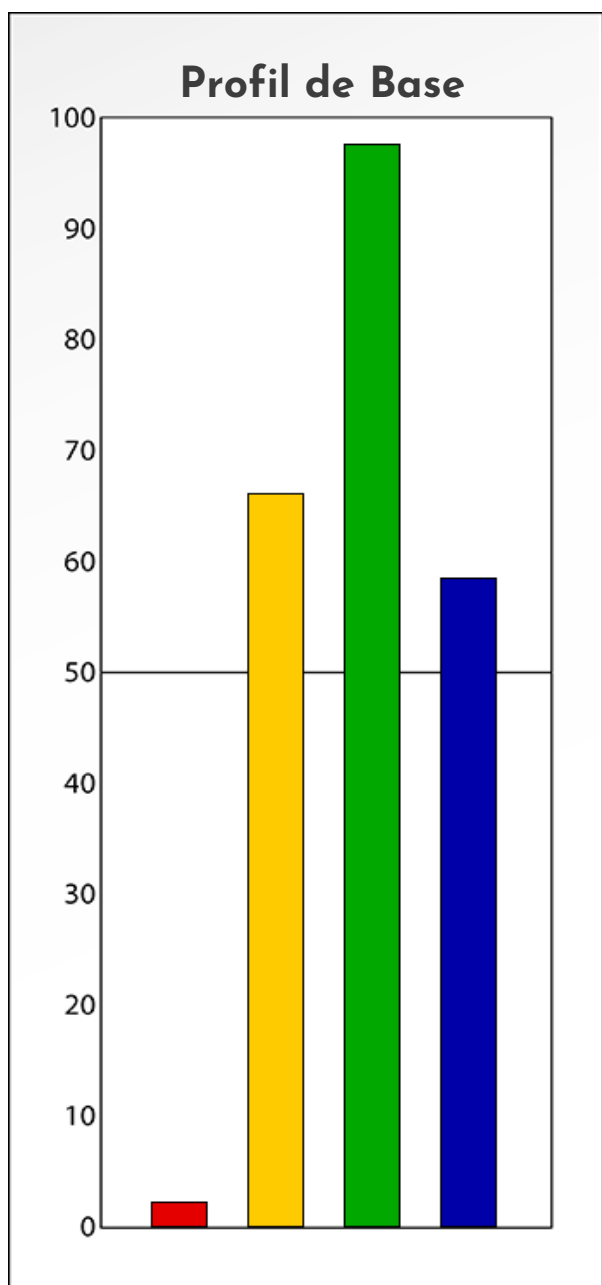

Synthèse du Bilan Évolutif de
Alexandra Rinaldi
27-02-2024

PROFIL DE PHASE
Alexandra Rinaldi
27-02-2024

Indicateurs Nuances®

Phase

Alexandra Rinaldi

27-02-2024

- Émotions de Phase : ● ● ●
- Pensées de Phase : ■ ■ ■
- △ Action de Phase : ▲ ▲ ▲

PROFIL DE BASE
Alexandra Rinaldi
27-02-2024

Indicateurs Nuances®

Base

Alexandra Rinaldi

27-02-2024

- Émotions de Base : ● ● ●
- Pensées de Base : ■ ■ ■
- ▲ Actions de Base : ▲ ▲ ▲

COMPARAISON BASE/PHASE

Alexandra Rinaldi

27-02-2024

Résumé Base/Phase
Alexandra Rinaldi
27-02-2024

 **Profil de Base**  **Profil de Phase**

Indicateurs Nuances®

Base et Phase
Alexandra Rinaldi
27-02-2024

- Émotions de Base : ● ● ●
- Pensées de Base : ■ ■ ■
- ▲ Actions de Base : ▲ ▲ ▲