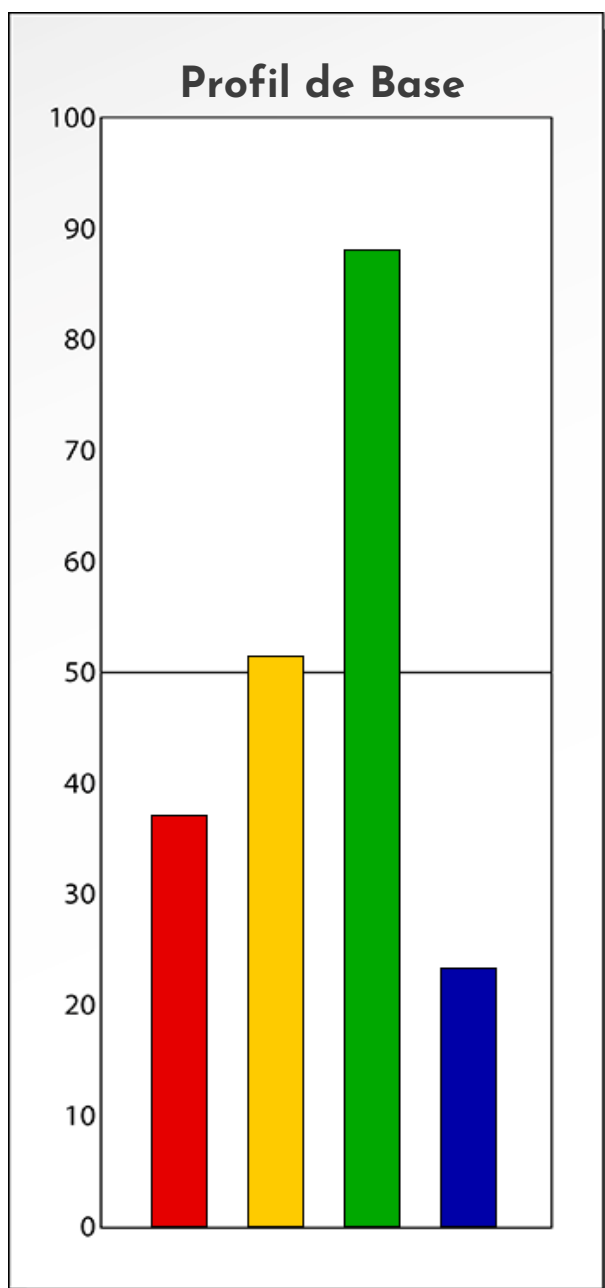

Synthèse du Bilan Évolutif de
DELPHINE BOUREL

13-02-2025

**PROFIL DE PHASE
DELPHINE BOUREL
13-02-2025**

Indicateurs Nuances®

Phase

DELPHINE BOUREL

13-02-2025

- Émotions de Phase : ● ● ●
- Pensées de Phase : ■ ■ ■
- △ Action de Phase : ▲ ▲ ▲

**PROFIL DE BASE
DELPHINE BOUREL
13-02-2025**

Indicateurs Nuances®

Base

DELPHINE BOUREL

13-02-2025

- Émotions de Base : ● ● ●
- Pensées de Base : ■ ■ ■
- ▲ Actions de Base : ▲ ▲ ▲

COMPARAISON BASE/PHASE
DELPHINE BOUREL
13-02-2025