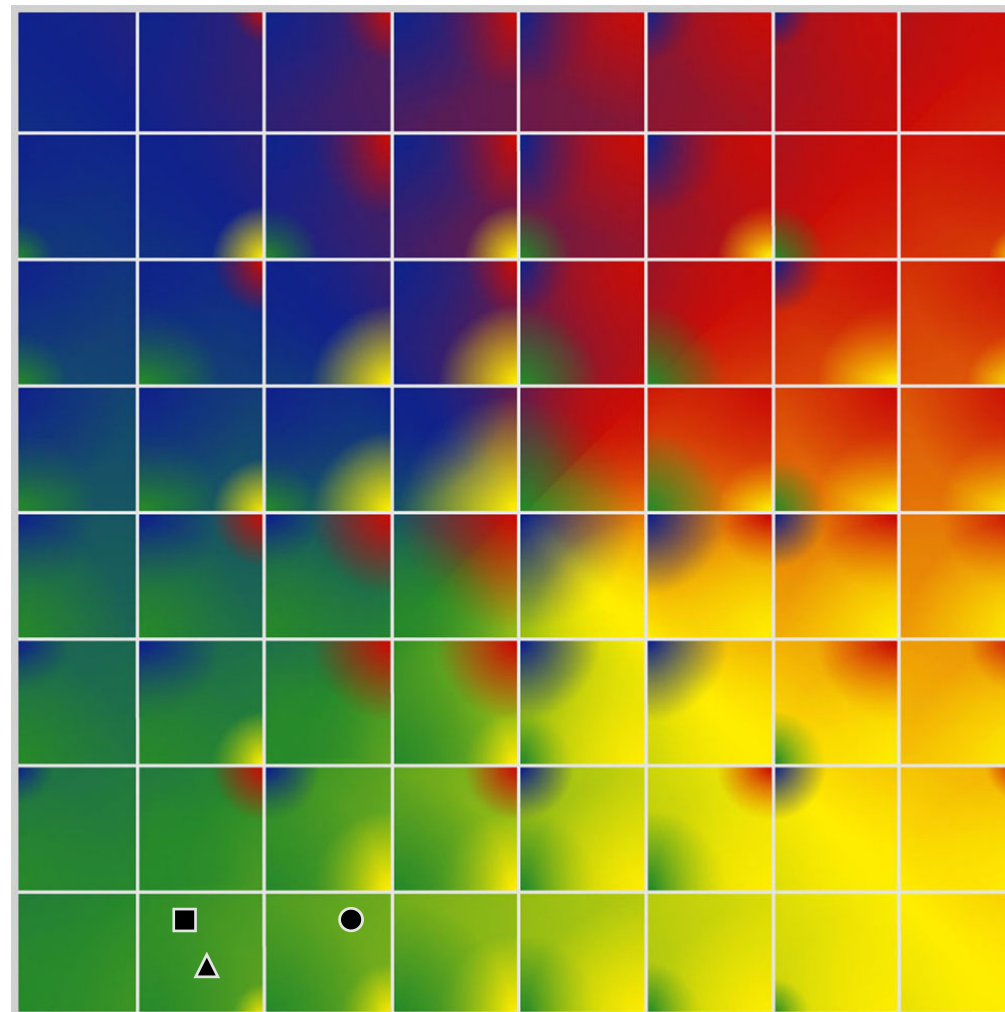

**PROFIL DE BASE
DELPHINE BOUREL
13-02-2025**

Indicateurs Nuances®

Base

DELPHINE BOUREL

13-02-2025

- Émotions de Base : ● ● ●
- Pensées de Base : ■ ■ ■
- ▲ Actions de Base : ▲ ▲ ▲

COMPARAISON BASE/PHASE
DELPHINE BOUREL
13-02-2025