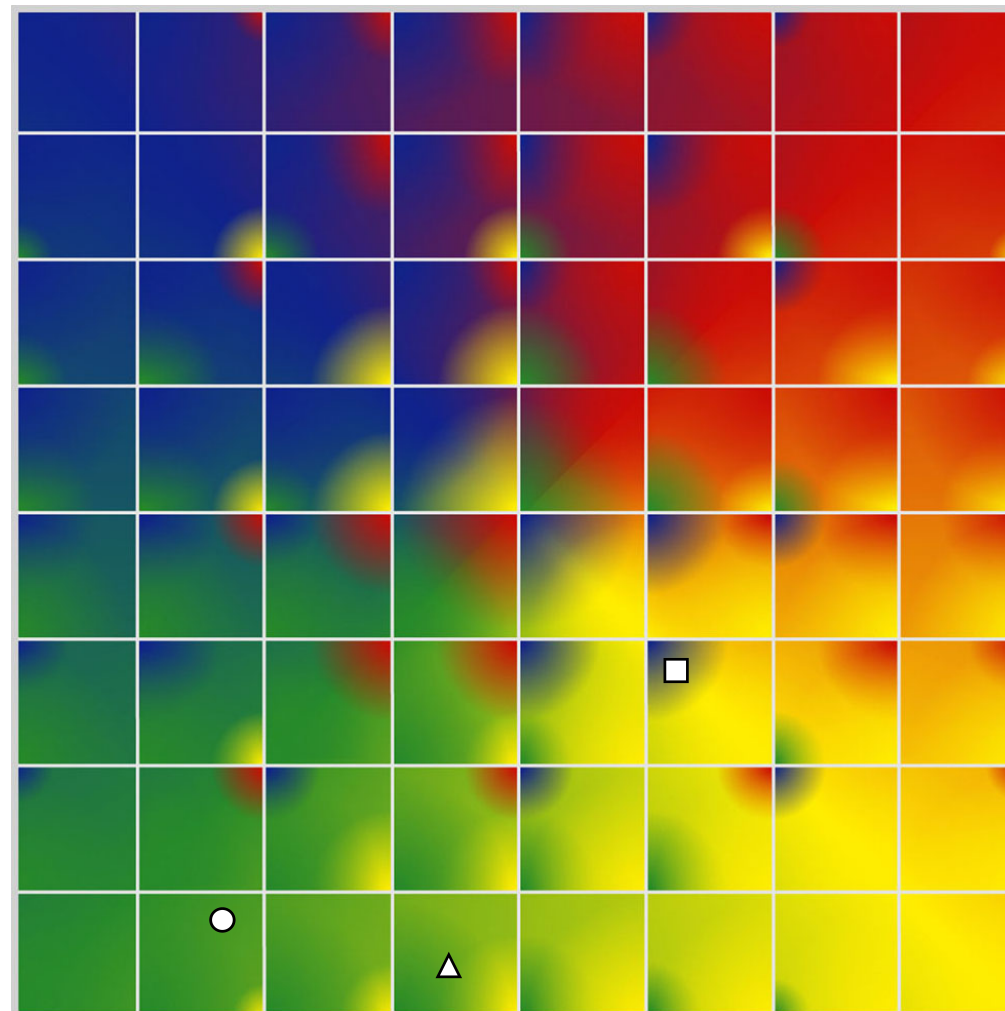

Synthèse du Bilan Évolutif de
DELPHINE BOUREL

13-02-2025

**PROFIL DE PHASE
DELPHINE BOUREL
13-02-2025**

Indicateurs Nuances®

Phase

DELPHINE BOUREL

13-02-2025

- Émotions de Phase : ● ● ●
- Pensées de Phase : ■ ■ ■
- △ Action de Phase : ▲ ▲ ▲