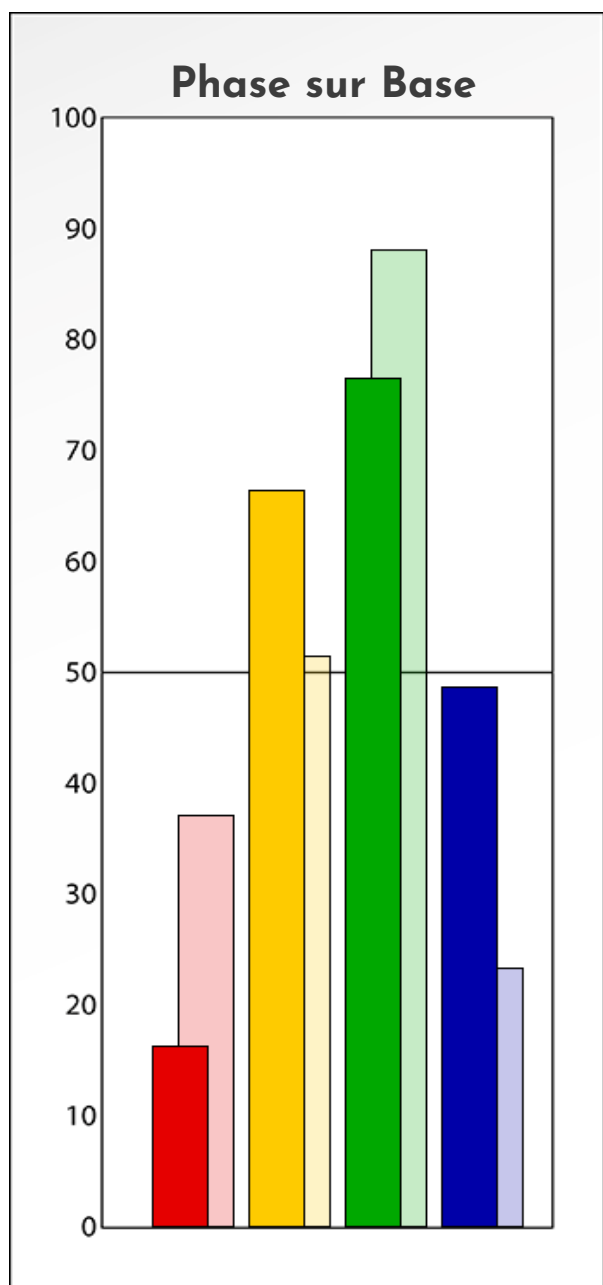

Synthèse du Bilan Évolutif de
DELPHINE BOUREL

13-02-2025

**PROFIL DE PHASE
DELPHINE BOUREL
13-02-2025**

Indicateurs Nuances®

Phase

DELPHINE BOUREL

13-02-2025

- Émotions de Phase : ● ● ●
- Pensées de Phase : ■ ■ ■
- △ Action de Phase : ▲ ▲ ▲

**PROFIL DE BASE
DELPHINE BOUREL
13-02-2025**

Indicateurs Nuances®

Base

DELPHINE BOUREL

13-02-2025

- Émotions de Base : ● ● ●
- Pensées de Base : ■ ■ ■
- ▲ Actions de Base : ▲ ▲ ▲

COMPARAISON BASE/PHASE
DELPHINE BOUREL
13-02-2025

Résumé Base/Phase
DELPHINE BOUREL
13-02-2025

 **Profil de Base**  **Profil de Phase**

Indicateurs Nuances®

Base et Phase

DELPHINE BOUREL

13-02-2025

- Émotions de Base : ● ● ●
- Pensées de Base : ■ ■ ■
- ▲ Actions de Base : ▲ ▲ ▲
- Émotions de Phase : ○ ○ ○
- Pensées de Phase : □ □ □
- △ Action de Phase : △ △ △