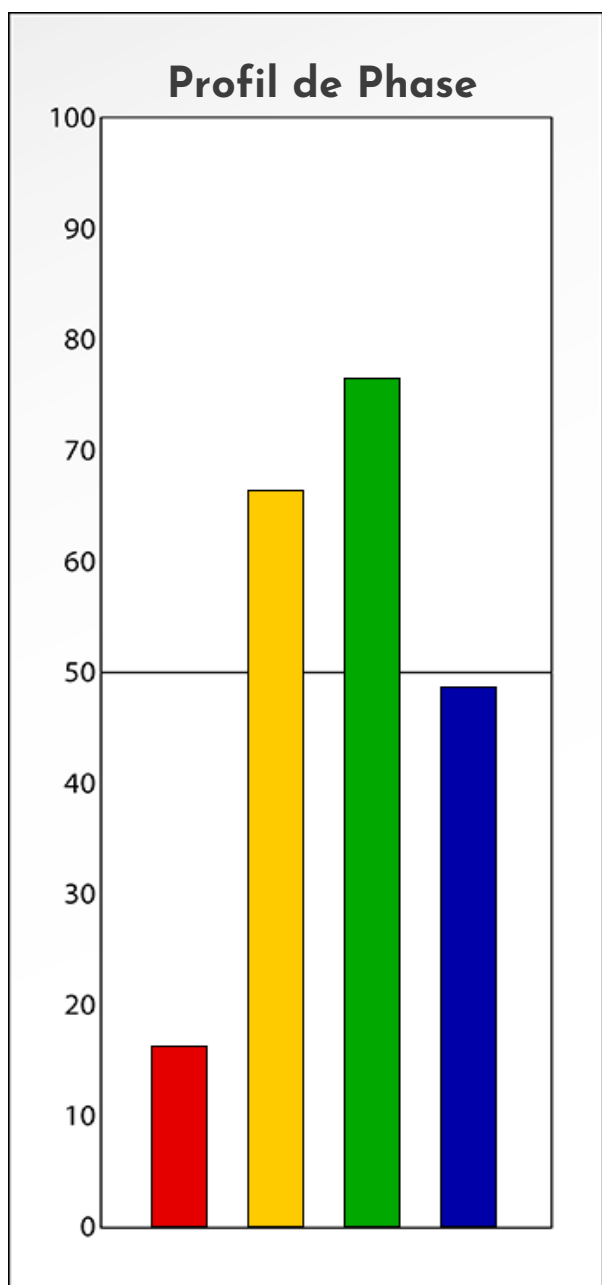

Synthèse du Bilan Évolutif de
DELPHINE BOUREL

13-02-2025

**PROFIL DE PHASE
DELPHINE BOUREL
13-02-2025**

Indicateurs Nuances®

Phase

DELPHINE BOUREL

13-02-2025

- Émotions de Phase : ● ● ●
- Pensées de Phase : ■ ■ ■
- △ Action de Phase : ▲ ▲ ▲

**PROFIL DE BASE
DELPHINE BOUREL
13-02-2025**

Indicateurs Nuances®

Base

DELPHINE BOUREL

13-02-2025

- Émotions de Base : ● ● ●
- Pensées de Base : ■ ■ ■
- ▲ Actions de Base : ▲ ▲ ▲

COMPARAISON BASE/PHASE
DELPHINE BOUREL
13-02-2025