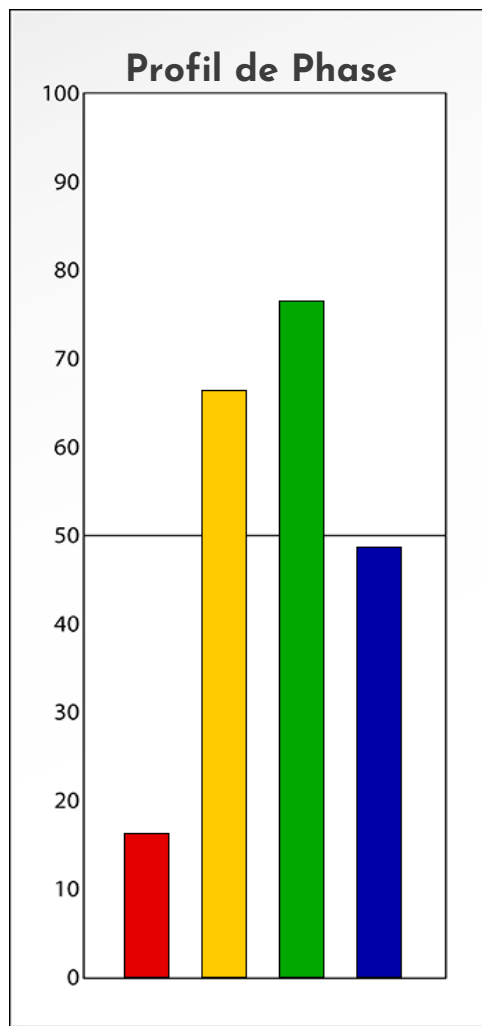

Synthèse du Bilan Évolutif de
DELPHINE BOUREL

13-02-2025

**PROFIL DE PHASE
DELPHINE BOUREL
13-02-2025**

Indicateurs Nuances®

Phase

DELPHINE BOUREL

13-02-2025

- Émotions de Phase : ● ● ●
- Pensées de Phase : ■ ■ ■
- △ Action de Phase : ▲ ▲ ▲

**PROFIL DE BASE
DELPHINE BOUREL
13-02-2025**

Indicateurs Nuances®

Base

DELPHINE BOUREL

13-02-2025

- Émotions de Base : ● ● ●
- Pensées de Base : ■ ■ ■
- ▲ Actions de Base : ▲ ▲ ▲

COMPARAISON BASE/PHASE
DELPHINE BOUREL
13-02-2025