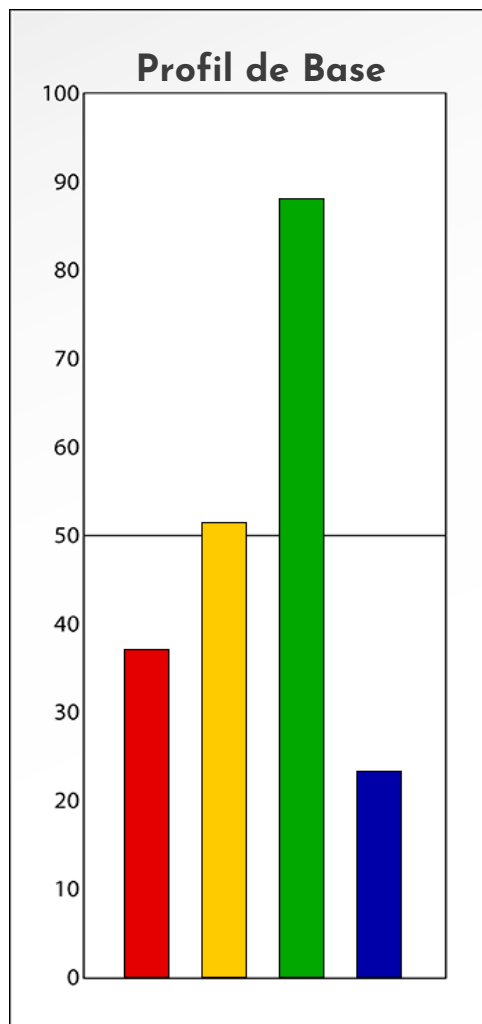

Synthèse du Bilan Évolutif de
DELPHINE BOUREL

13-02-2025

**PROFIL DE PHASE
DELPHINE BOUREL
13-02-2025**

Indicateurs Nuances®

Phase

DELPHINE BOUREL

13-02-2025

- Émotions de Phase : ● ● ●
- Pensées de Phase : ■ ■ ■
- △ Action de Phase : ▲ ▲ ▲

**PROFIL DE BASE
DELPHINE BOUREL
13-02-2025**

Indicateurs Nuances®

Base

DELPHINE BOUREL

13-02-2025

- Émotions de Base : ● ● ●
- Pensées de Base : ■ ■ ■
- ▲ Actions de Base : ▲ ▲ ▲

COMPARAISON BASE/PHASE
DELPHINE BOUREL
13-02-2025