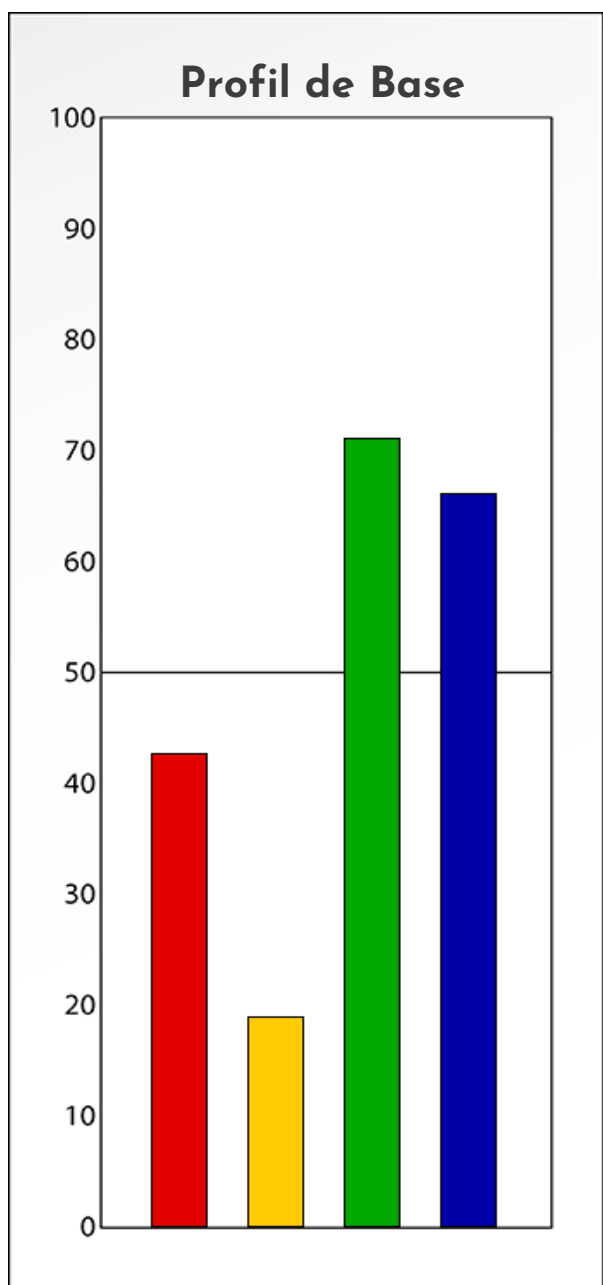

Synthèse du Bilan Évolutif de
Rémi Lejeune
10-03-2024

PROFIL DE PHASE

Rémi Lejeune

10-03-2024

Indicateurs Nuances®

Phase

Rémi Lejeune

10-03-2024

- Émotions de Phase : ● ● ●
- Pensées de Phase : ■ ■ ■
- △ Action de Phase : ▲ ▲ ▲

PROFIL DE BASE

Rémi Lejeune

10-03-2024

Indicateurs Nuances®

Base

Rémi Lejeune

10-03-2024