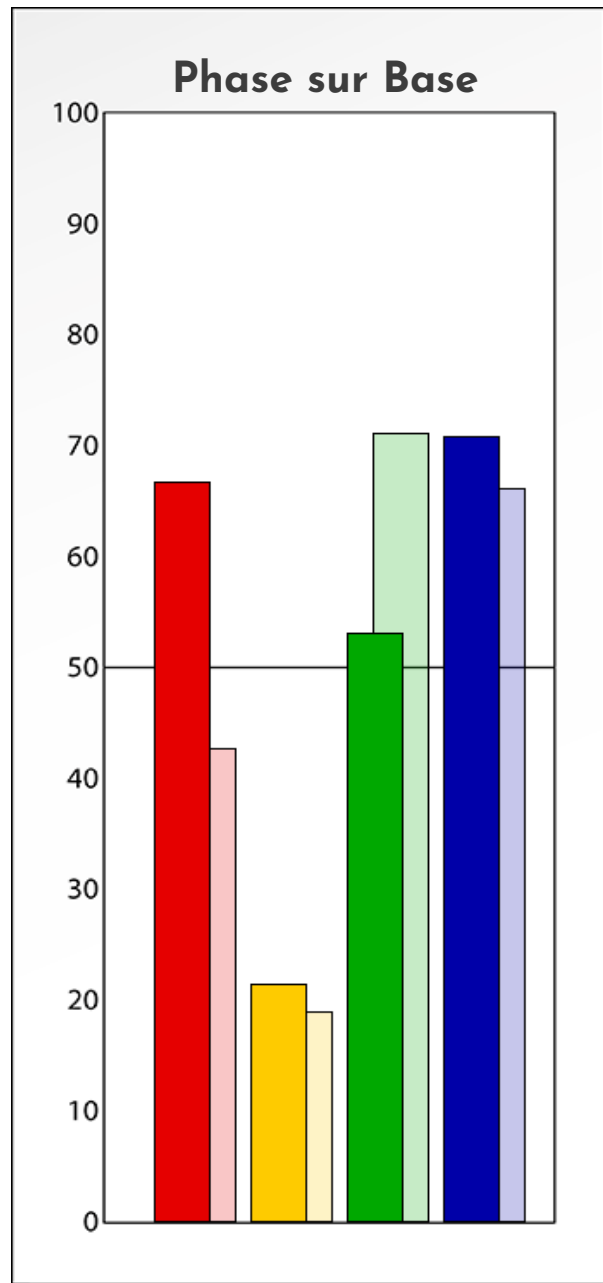

- Émotions de Phase : ● ● ●
- Pensées de Phase : ■ ■ ■
- △ Action de Phase : ▲ ▲ ▲

PROFIL DE BASE

Rémi Lejeune

10-03-2024

Indicateurs Nuances®

Base

Rémi Lejeune

10-03-2024

- Émotions de Base : ● ● ●
- Pensées de Base : ■ ■ ■
- ▲ Actions de Base : ▲ ▲ ▲

COMPARAISON BASE/PHASE

Rémi Lejeune

10-03-2024

Résumé Base/Phase

Rémi Lejeune

10-03-2024

 Profil de Base