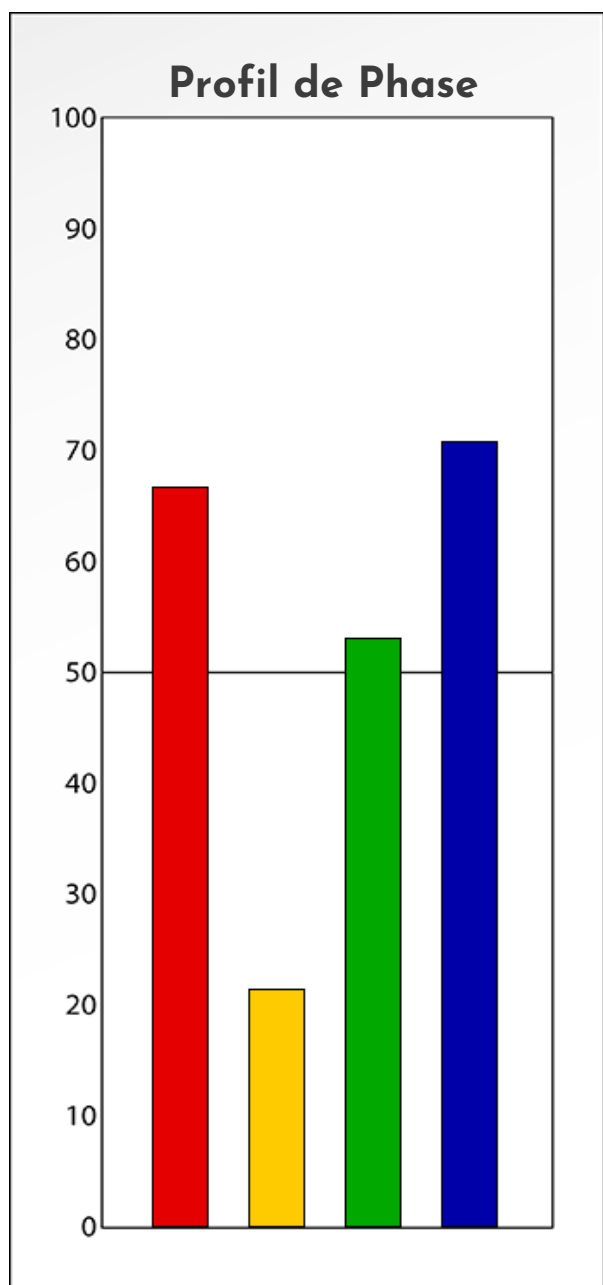

Synthèse du Bilan Évolutif de
Rémi Lejeune
10-03-2024

PROFIL DE PHASE

Rémi Lejeune

10-03-2024

Indicateurs Nuances®

Phase

Rémi Lejeune

10-03-2024

- Émotions de Phase : ● ● ●
- Pensées de Phase : ■ ■ ■
- △ Action de Phase : ▲ ▲ ▲

PROFIL DE BASE

Rémi Lejeune

10-03-2024

Indicateurs Nuances®

Base

Rémi Lejeune

10-03-2024