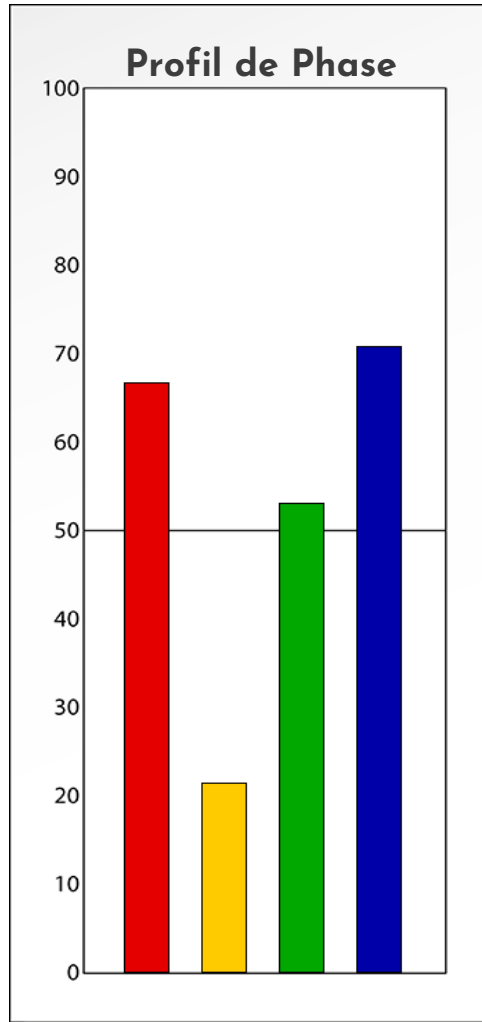

Synthèse du Bilan Évolutif de
Rémi Lejeune
10-03-2024

PROFIL DE PHASE

Rémi Lejeune

10-03-2024

Indicateurs Nuances®

Phase

Rémi Lejeune

10-03-2024

- Émotions de Phase : ● ● ●
- Pensées de Phase : ■ ■ ■
- △ Action de Phase : ▲ ▲ ▲

PROFIL DE BASE

Rémi Lejeune

10-03-2024

Indicateurs Nuances®

Base

Rémi Lejeune

10-03-2024