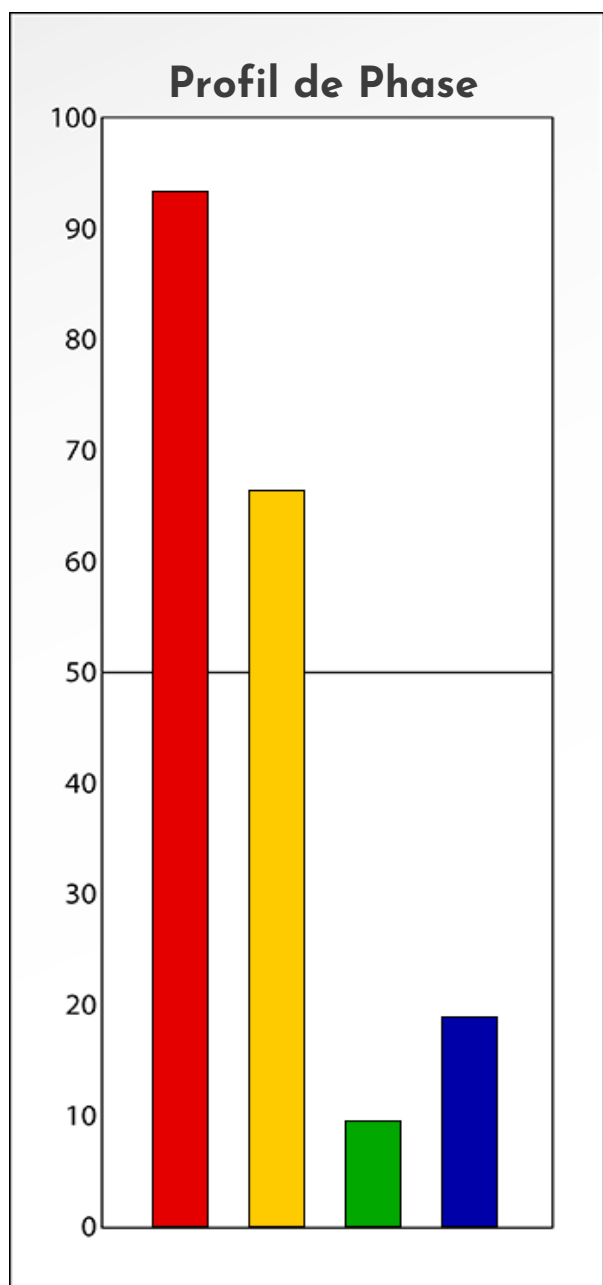

Synthèse du Bilan Évolutif de
Marie-laure Monvoisin
30-09-2025

PROFIL DE PHASE
Marie-laure Monvoisin
30-09-2025

Indicateurs Nuances®

Phase

Marie-laure

Monvoisin

30-09-2025

- Émotions de Phase : ● ● ●
- Pensées de Phase : ■ ■ ■
- △ Action de Phase : ▲ ▲ ▲

PROFIL DE BASE
Marie-laure Monvoisin
30-09-2025

Indicateurs Nuances®

Base

Marie-laure

Monvoisin

30-09-2025

- Émotions de Base : ● ● ●
- Pensées de Base : ■ ■ ■
- ▲ Actions de Base : ▲ ▲ ▲

COMPARAISON BASE/PHASE