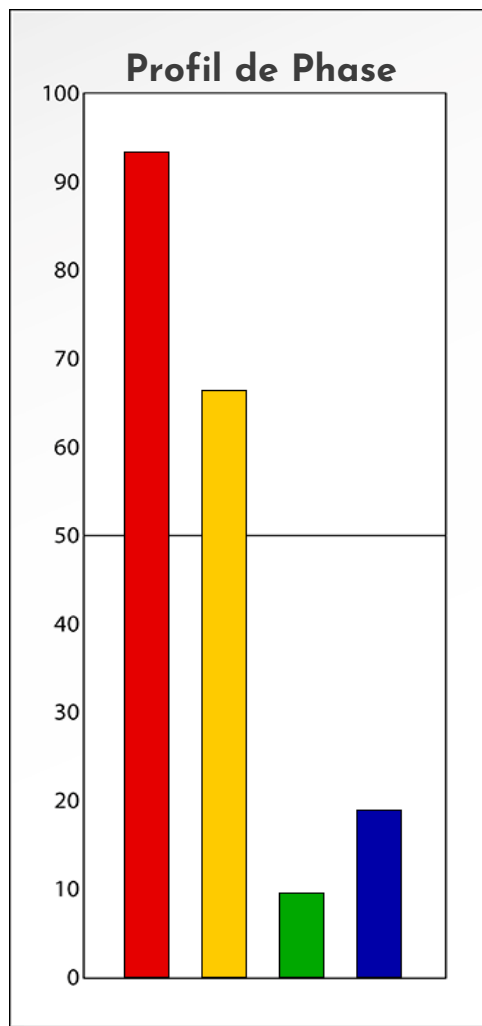

Synthèse du Bilan Évolutif de
Marie-laure Monvoisin
30-09-2025

PROFIL DE PHASE
Marie-laure Monvoisin
30-09-2025

Indicateurs Nuances®

Phase

Marie-laure

Monvoisin

30-09-2025

- Émotions de Phase : ● ● ●
- Pensées de Phase : ■ ■ ■
- △ Action de Phase : ▲ ▲ ▲

PROFIL DE BASE
Marie-laure Monvoisin
30-09-2025

Indicateurs Nuances®

Base

Marie-laure

Monvoisin

30-09-2025

- Émotions de Base : ● ● ●
- Pensées de Base : ■ ■ ■
- ▲ Actions de Base : ▲ ▲ ▲

COMPARAISON BASE/PHASE