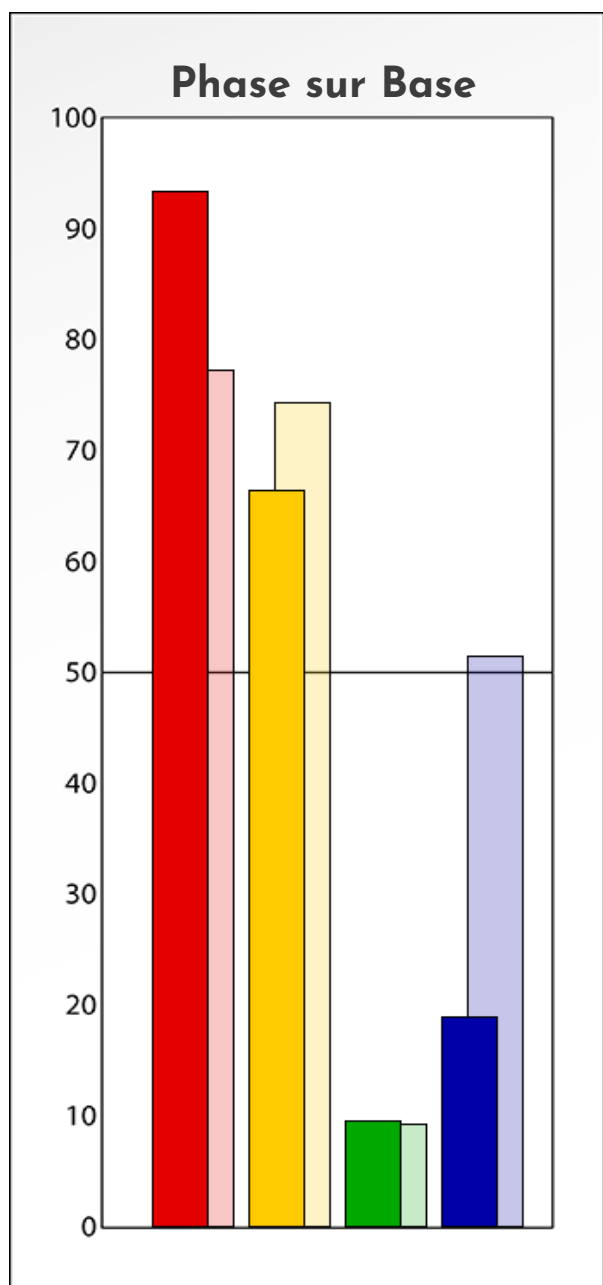

Synthèse du Bilan Évolutif de
Marie-laure Monvoisin
30-09-2025

PROFIL DE PHASE
Marie-laure Monvoisin
30-09-2025

Indicateurs Nuances®

Phase

Marie-laure

Monvoisin

30-09-2025

- Émotions de Phase : ● ● ●
- Pensées de Phase : ■ ■ ■
- △ Action de Phase : ▲ ▲ ▲

PROFIL DE BASE
Marie-laure Monvoisin
30-09-2025

Indicateurs Nuances®

Base

Marie-laure

Monvoisin

30-09-2025

- Émotions de Base : ● ● ●
- Pensées de Base : ■ ■ ■
- ▲ Actions de Base : ▲ ▲ ▲

COMPARAISON BASE/PHASE

Marie-laure Monvoisin

30-09-2025

Résumé Base/Phase
Marie-laure Monvoisin
30-09-2025

 **Profil de Base**  **Profil de Phase**

Indicateurs Nuances®

Base et Phase

Marie-laure

Monvoisin