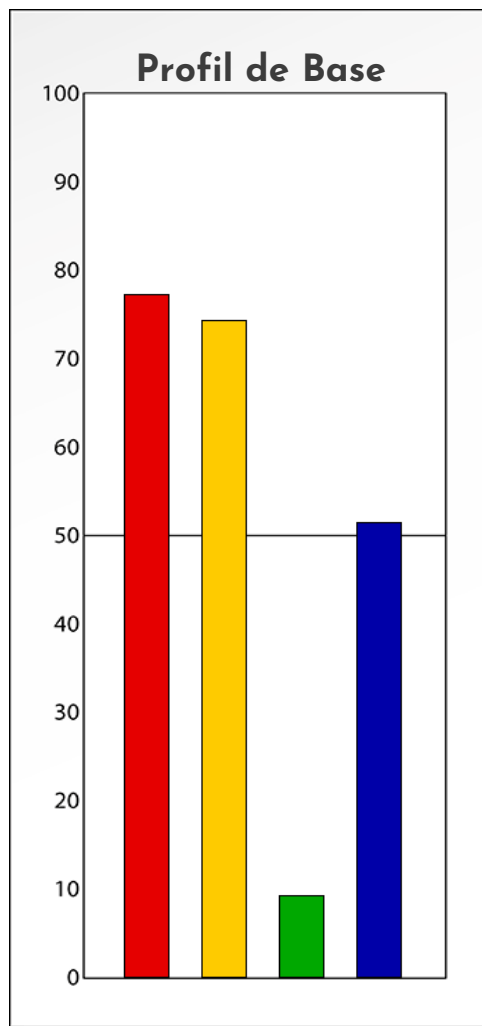

Synthèse du Bilan Évolutif de
Marie-laure Monvoisin
30-09-2025

PROFIL DE PHASE
Marie-laure Monvoisin
30-09-2025

Indicateurs Nuances®

Phase

Marie-laure

Monvoisin

30-09-2025

- Émotions de Phase : ● ● ●
- Pensées de Phase : ■ ■ ■
- △ Action de Phase : ▲ ▲ ▲

PROFIL DE BASE
Marie-laure Monvoisin
30-09-2025

Indicateurs Nuances®

Base

Marie-laure

Monvoisin

30-09-2025

- Émotions de Base : ● ● ●
- Pensées de Base : ■ ■ ■
- ▲ Actions de Base : ▲ ▲ ▲

COMPARAISON BASE/PHASE

Marie-laure Monvoisin

30-09-2025

Résumé Base/Phase
Marie-laure Monvoisin
30-09-2025

 **Profil de Base**  **Profil de Phase**

Indicateurs Nuances®

Base et Phase

Marie-laure

Monvoisin