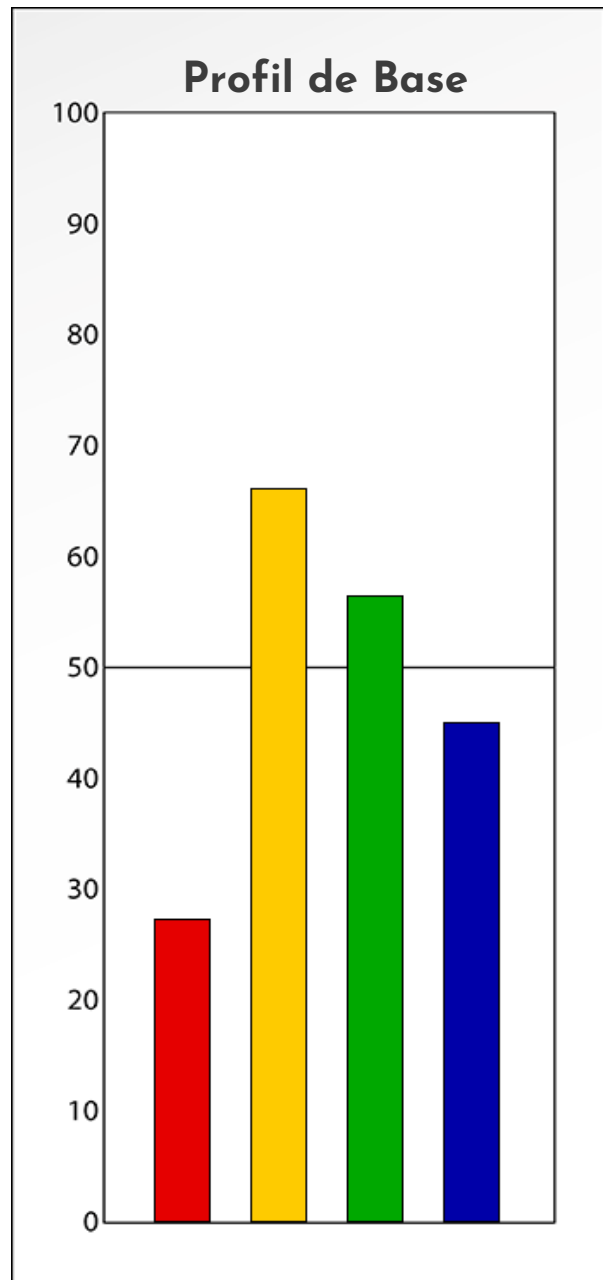

Synthèse du Bilan Évolutif de
Loriana Dini
29-11-2023

PROFIL DE PHASE

Loriana Dini

29-11-2023

Indicateurs Nuances®

Phase

Loriana Dini

29-11-2023

- Émotions de Phase : ● ● ●
- Pensées de Phase : ■ ■ ■
- △ Action de Phase : ▲ ▲ ▲

PROFIL DE BASE

Loriana Dini

29-11-2023

Indicateurs Nuances®

Base

Loriana Dini

29-11-2023