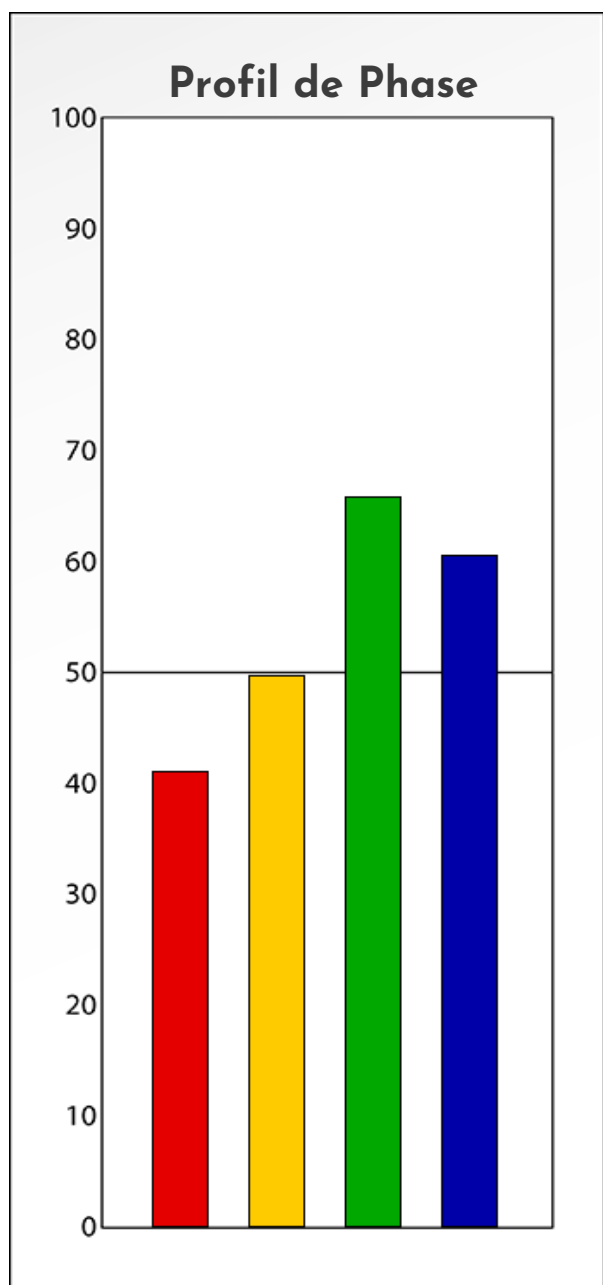

Synthèse du Bilan Évolutif de
Loriana Dini
29-11-2023

PROFIL DE PHASE

Loriana Dini

29-11-2023

Indicateurs Nuances®

Phase

Loriana Dini

29-11-2023

- Émotions de Phase : ● ● ●
- Pensées de Phase : ■ ■ ■
- △ Action de Phase : ▲ ▲ ▲

PROFIL DE BASE

Loriana Dini

29-11-2023

Indicateurs Nuances®

Base

Loriana Dini

29-11-2023