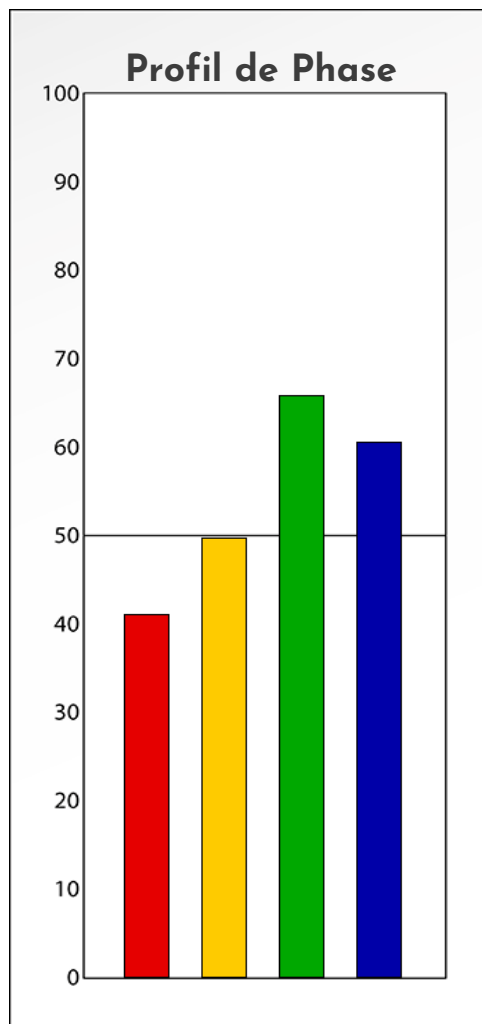

Synthèse du Bilan Évolutif de
Loriana Dini
29-11-2023

PROFIL DE PHASE

Loriana Dini

29-11-2023

Indicateurs Nuances®

Phase

Loriana Dini

29-11-2023

- Émotions de Phase : ● ● ●
- Pensées de Phase : ■ ■ ■
- △ Action de Phase : ▲ ▲ ▲

PROFIL DE BASE

Loriana Dini

29-11-2023

Indicateurs Nuances®

Base

Loriana Dini

29-11-2023