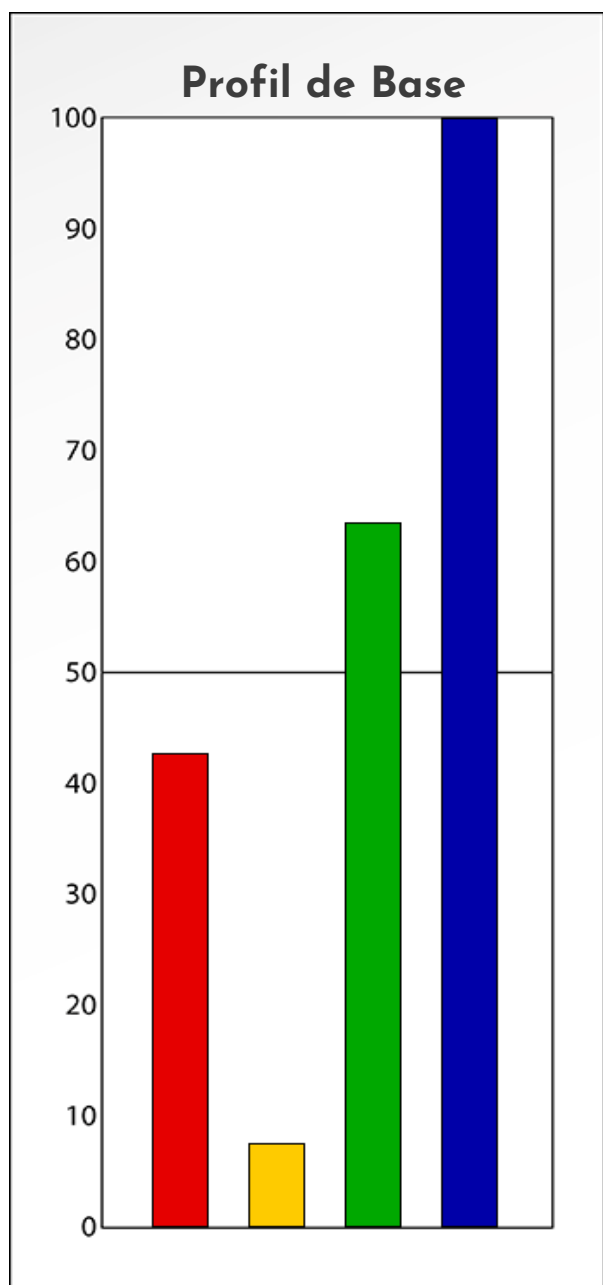

## PROFIL DE PHASE

Profil Anonyme

29-09-2024

**Indicateurs Nuances®**

**Phase**

**Profil Anonyme**

**29-09-2024**

- Émotions de Phase : ● ● ●
- Pensées de Phase : ■ ■ ■
- △ Action de Phase : ▲ ▲ ▲

## PROFIL DE BASE

Profil Anonyme

29-09-2024

**Indicateurs Nuances®**

**Base**

**Profil Anonyme**

**29-09-2024**

- Émotions de Base : ● ● ●
- Pensées de Base : ■ ■ ■
- ▲ Actions de Base : ▲ ▲ ▲