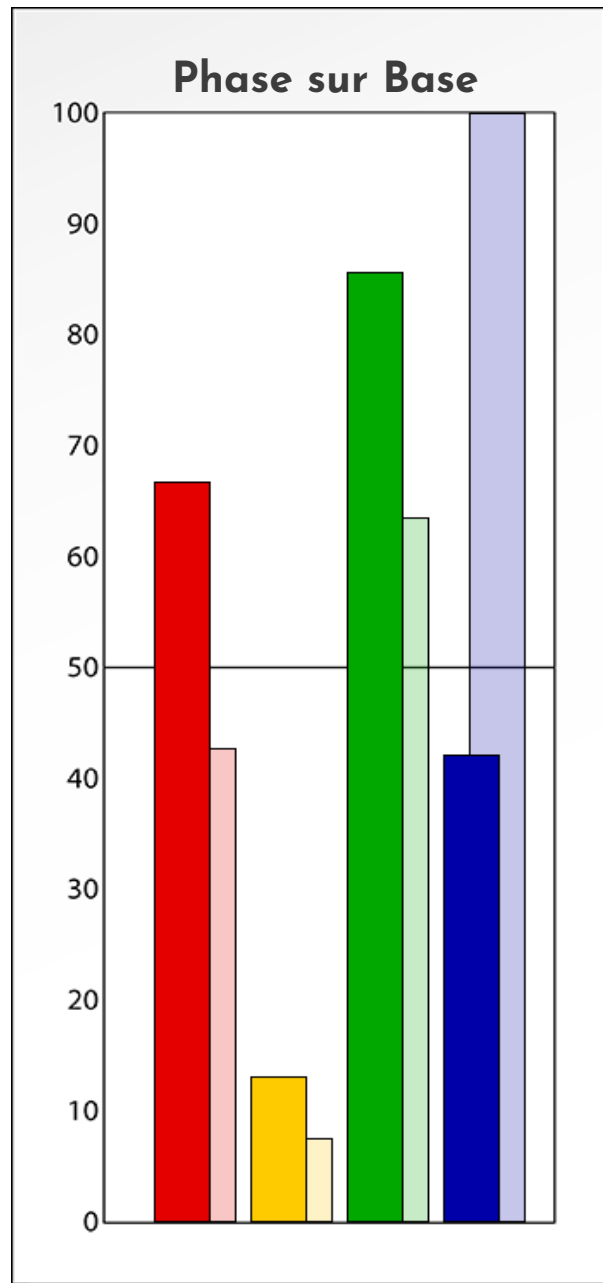

## PROFIL DE PHASE

Profil Anonyme

29-09-2024

**Indicateurs Nuances®**

**Phase**

**Profil Anonyme**

**29-09-2024**

- Émotions de Phase : ● ● ●
- Pensées de Phase : ■ ■ ■
- △ Action de Phase : ▲ ▲ ▲

## PROFIL DE BASE

Profil Anonyme

29-09-2024

**Indicateurs Nuances®**

**Base**

**Profil Anonyme**

**29-09-2024**

- Émotions de Base : ● ● ●
- Pensées de Base : ■ ■ ■
- ▲ Actions de Base : ▲ ▲ ▲

## COMPARAISON BASE/PHASE

Profil Anonyme

29-09-2024