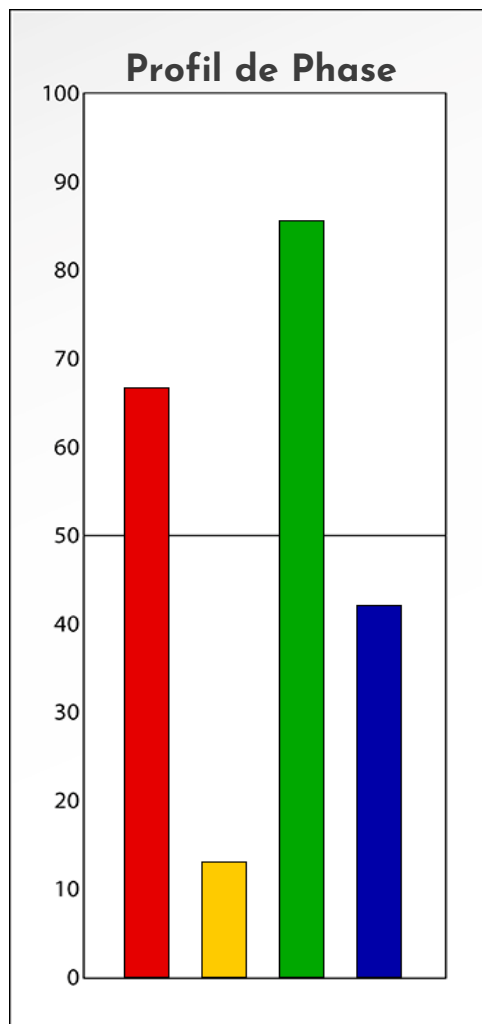

## PROFIL DE PHASE

Profil Anonyme

29-09-2024

**Indicateurs Nuances®**

**Phase**

**Profil Anonyme**

**29-09-2024**

- Émotions de Phase : ● ● ●
- Pensées de Phase : ■ ■ ■
- △ Action de Phase : ▲ ▲ ▲

## PROFIL DE BASE

Profil Anonyme

29-09-2024

**Indicateurs Nuances®**

**Base**

**Profil Anonyme**

**29-09-2024**

- Émotions de Base : ● ● ●
- Pensées de Base : ■ ■ ■
- ▲ Actions de Base : ▲ ▲ ▲