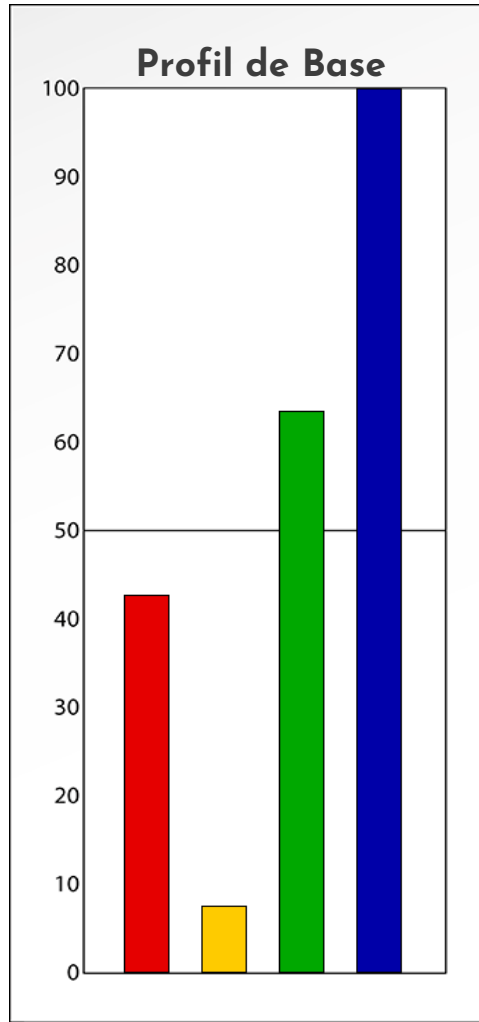

## PROFIL DE PHASE

Profil Anonyme

29-09-2024

**Indicateurs Nuances®**

**Phase**

**Profil Anonyme**

**29-09-2024**

- Émotions de Phase : ● ● ●
- Pensées de Phase : ■ ■ ■
- △ Action de Phase : ▲ ▲ ▲

## PROFIL DE BASE

Profil Anonyme

29-09-2024

**Indicateurs Nuances®**

**Base**

**Profil Anonyme**

**29-09-2024**

- Émotions de Base : ● ● ●
- Pensées de Base : ■ ■ ■
- ▲ Actions de Base : ▲ ▲ ▲

## COMPARAISON BASE/PHASE

Profil Anonyme

29-09-2024