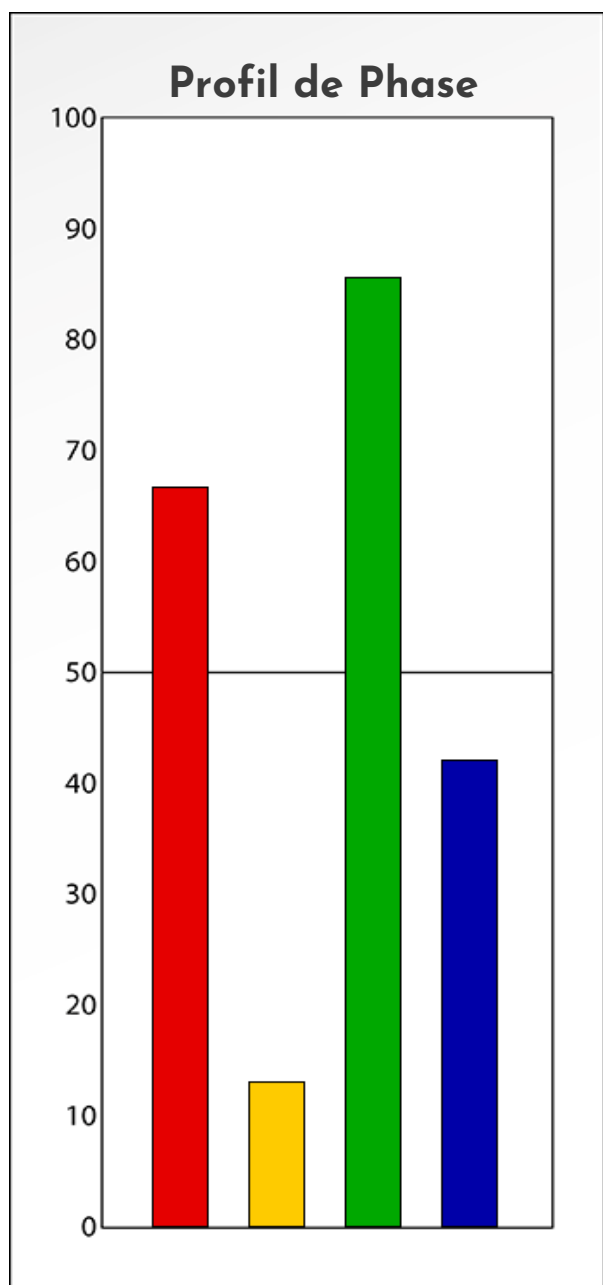

Synthèse du Bilan Évolutif de  
**Profil Anonyme**  
29-09-2024

## PROFIL DE PHASE

Profil Anonyme

29-09-2024

**Indicateurs Nuances®**

**Phase**

**Profil Anonyme**

**29-09-2024**

- Émotions de Phase : ● ● ●
- Pensées de Phase : ■ ■ ■
- △ Action de Phase : ▲ ▲ ▲