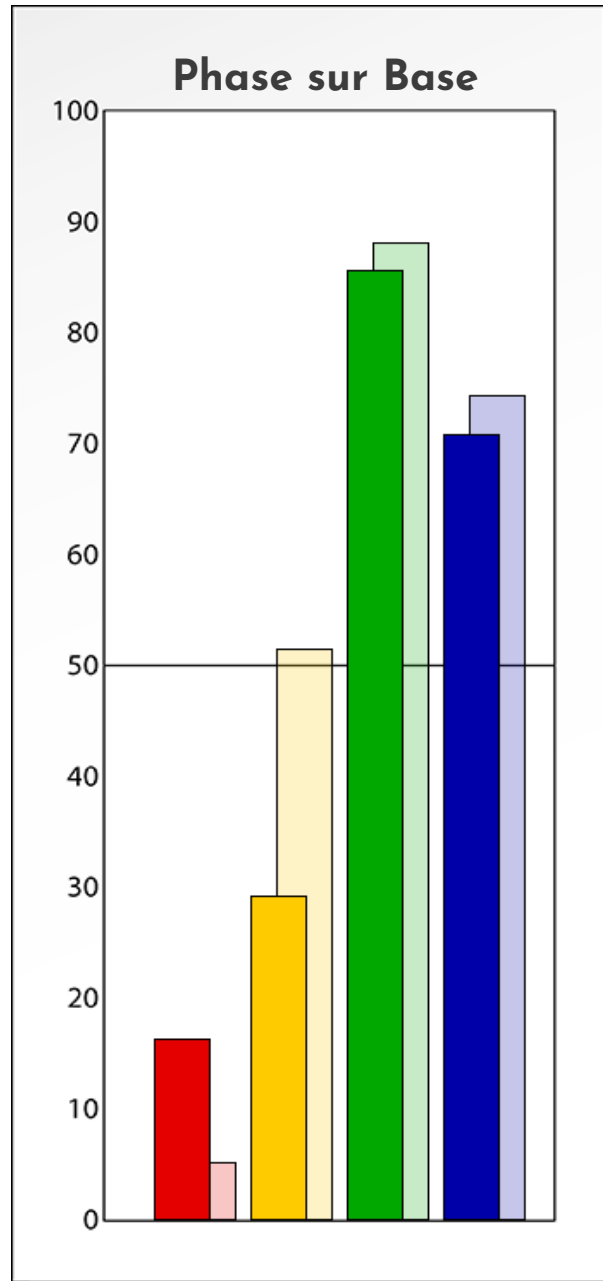

Synthèse du Bilan Évolutif de
Nelly Trichard
26-02-2024

PROFIL DE PHASE

Nelly Trichard

26-02-2024

Indicateurs Nuances®

Phase

Nelly Trichard

26-02-2024

- Émotions de Phase : ● ● ●
- Pensées de Phase : ■ ■ ■
- △ Action de Phase : ▲ ▲ ▲

PROFIL DE BASE

Nelly Trichard

26-02-2024

Indicateurs Nuances®

Base

Nelly Trichard

26-02-2024

- Émotions de Base : ● ● ●
- Pensées de Base : ■ ■ ■
- ▲ Actions de Base : ▲ ▲ ▲

COMPARAISON BASE/PHASE

Nelly Trichard

26-02-2024

Résumé Base/Phase

Nelly Trichard

26-02-2024

 Profil de Base