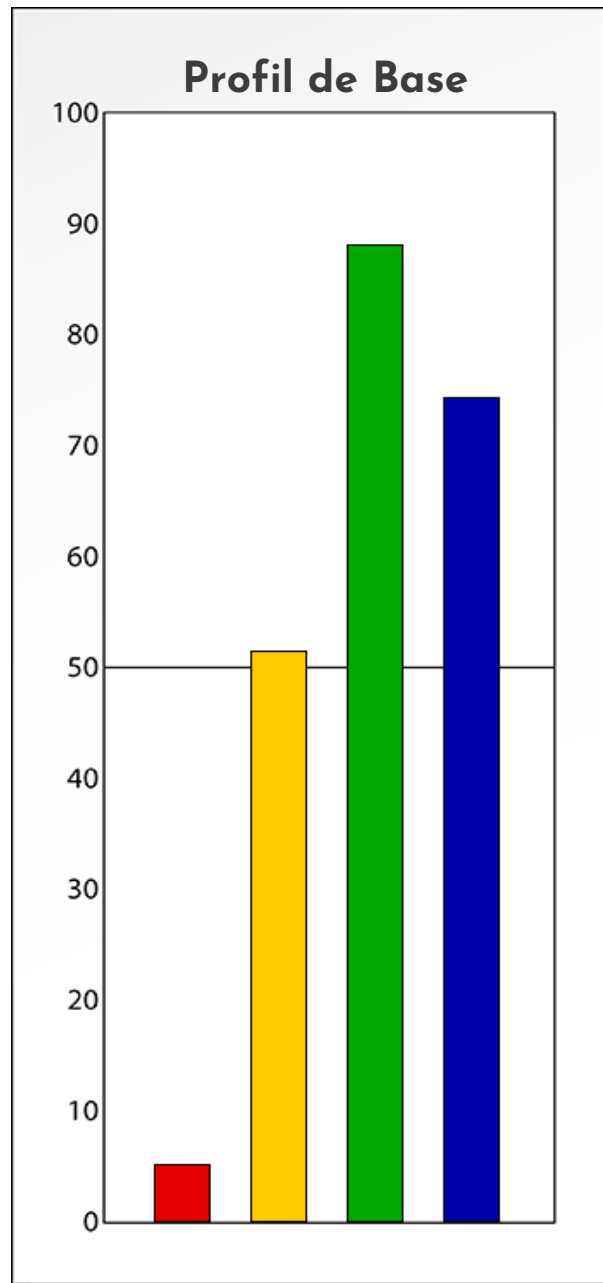

Synthèse du Bilan Évolutif de
Nelly Trichard
26-02-2024

PROFIL DE PHASE

Nelly Trichard

26-02-2024

Indicateurs Nuances®

Phase

Nelly Trichard

26-02-2024

- Émotions de Phase : ● ● ●
- Pensées de Phase : ■ ■ ■
- △ Action de Phase : ▲ ▲ ▲

PROFIL DE BASE

Nelly Trichard

26-02-2024

Indicateurs Nuances®

Base

Nelly Trichard

26-02-2024