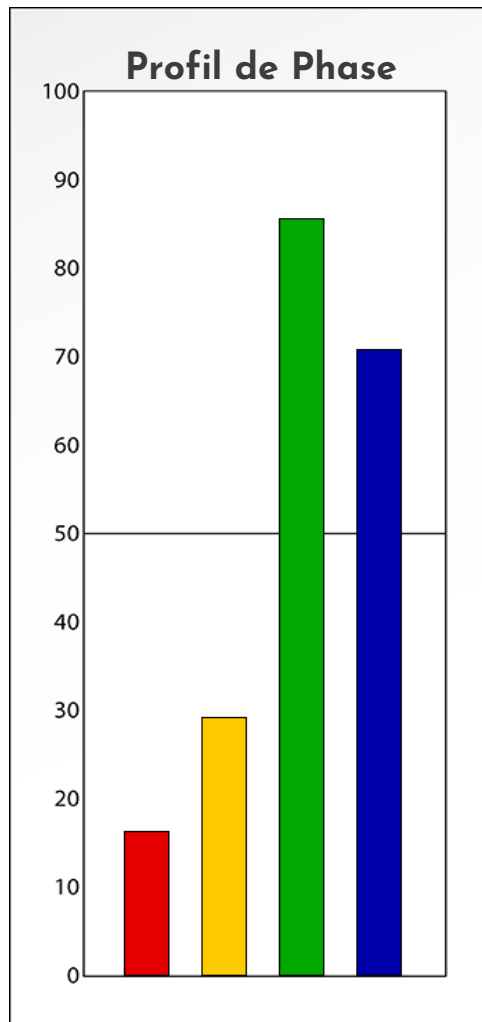

Synthèse du Bilan Évolutif de
Nelly Trichard
26-02-2024

PROFIL DE PHASE

Nelly Trichard

26-02-2024

Indicateurs Nuances®

Phase

Nelly Trichard

26-02-2024

- Émotions de Phase : ● ● ●
- Pensées de Phase : ■ ■ ■
- △ Action de Phase : ▲ ▲ ▲

PROFIL DE BASE

Nelly Trichard

26-02-2024

Indicateurs Nuances®

Base

Nelly Trichard

26-02-2024