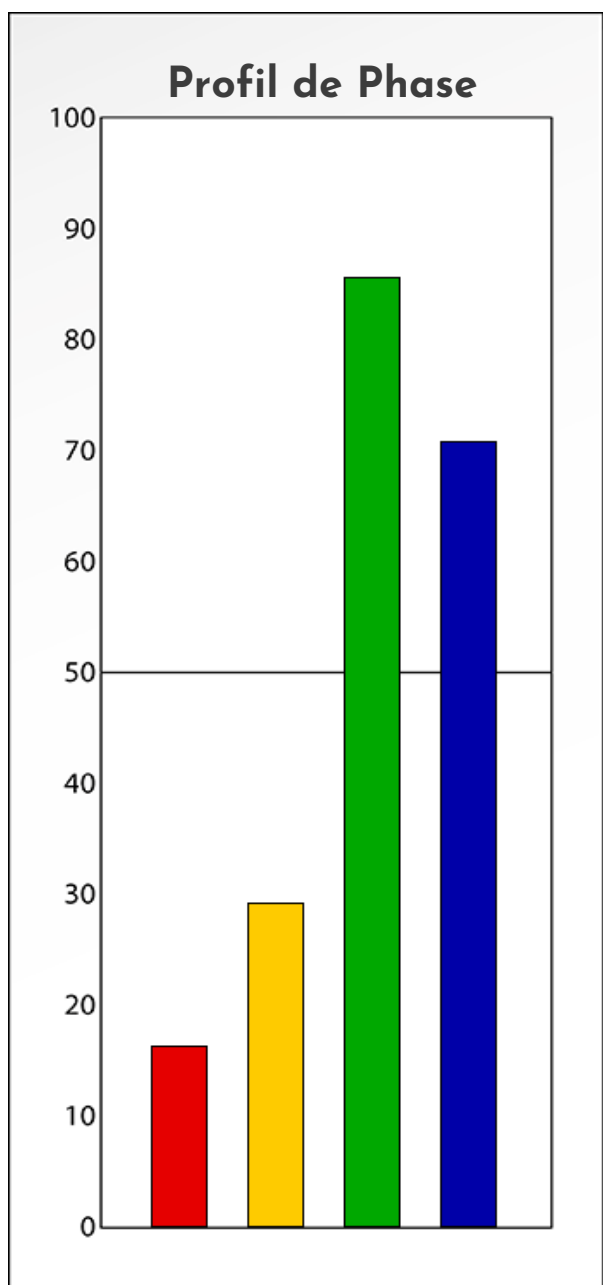

Synthèse du Bilan Évolutif de
Nelly Trichard
26-02-2024

PROFIL DE PHASE

Nelly Trichard

26-02-2024

Indicateurs Nuances®

Phase

Nelly Trichard

26-02-2024

- Émotions de Phase : ● ● ●
- Pensées de Phase : ■ ■ ■
- △ Action de Phase : ▲ ▲ ▲

PROFIL DE BASE

Nelly Trichard

26-02-2024

Indicateurs Nuances®

Base

Nelly Trichard

26-02-2024