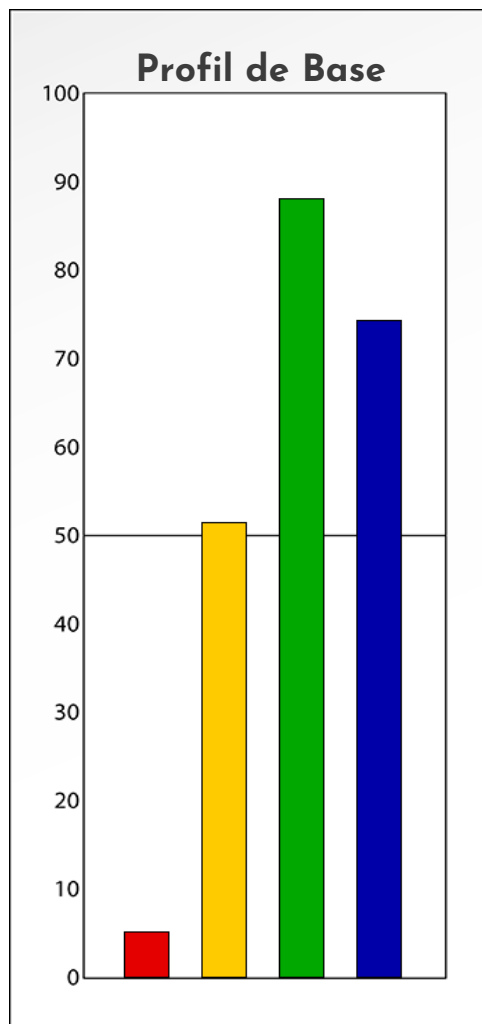

- Émotions de Phase : ● ● ●
- Pensées de Phase : ■ ■ ■
- △ Action de Phase : ▲ ▲ ▲

PROFIL DE BASE

Nelly Trichard

26-02-2024

Indicateurs Nuances®

Base

Nelly Trichard

26-02-2024

- Émotions de Base : ● ● ●
- Pensées de Base : ■ ■ ■
- ▲ Actions de Base : ▲ ▲ ▲

COMPARAISON BASE/PHASE

Nelly Trichard

26-02-2024

Résumé Base/Phase

Nelly Trichard

26-02-2024

 Profil de Base